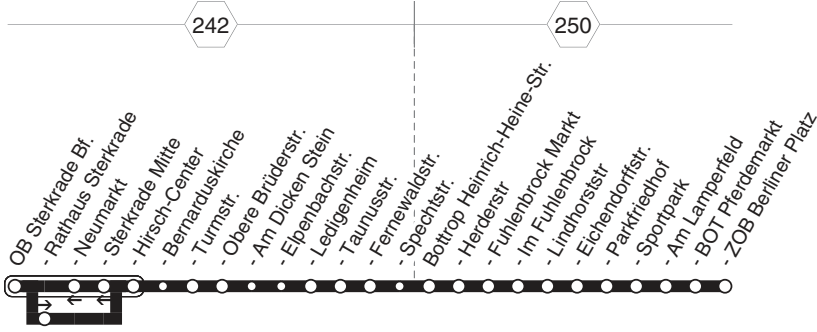

979

979

STOAG

OB Sterkrade Bf. - BOT-Fuhlenbrock -
ZOB Berliner Platz
und zurück

979

**979****montags bis freitags**

Haltestellen	Abfahrtszeiten								
OB Sterkrade Bf. (Bstg 7)	4.48	5.18	5.48	6.04	18.44	19.18	23.48		
- Rathaus Sterkrade (Bstg 1)	49	19	49	06	46	19	49		
- Hirsch-Center (Bstg 2)	50	20	50	07	47	20	50		
- Bernarduskirche	52	22	52	09	49	22	52		
- Turmstr.	53	23	53	11	51	23	53		
- Obere Brüderstr.	54	24	54	12	52	24	54		
- Am Dicken Stein	55	25	55	13	53	25	55		
- Elpenbachstr.	56	26	56	14	54	26	56		
- Ledigenheim	57	27	57	15	55	27	57		
- Taunusstr.	58	28	58	16	56	28	58		
- Fernewaldstr.	59	29	59	17	alle	57	29	alle	59
- Spechtstr.	5.00	30	6.00	18	20	58	30	30	0.00
Bottrop Heinrich-Heine-Str.	01	31	01	19	Min.	59	31	Min.	01
- Herderstr	02	32	02	20		19.00	32		02
- Fuhlenbrock Markt	03	33	03	21		01	33		03
- Im Fuhlenbrock	04	34	04	22		02	34		04
- Lindhorststr	05	35	05	24		04	35		05
- Eichendorffstr.	06	36	06	25		05	36		06
- Parkfriedhof	08	38	08	27		07	38		08
- Sportpark	09	39	09	28		08	39		09
- Am Lamperfeld	10	40	10	30		10	40		10
- BOT Pferdemarkt	11	41	11	33		13	41		11
- ZOB Berliner Platz	5.13	5.43	6.13	6.35		19.15	19.43		0.13