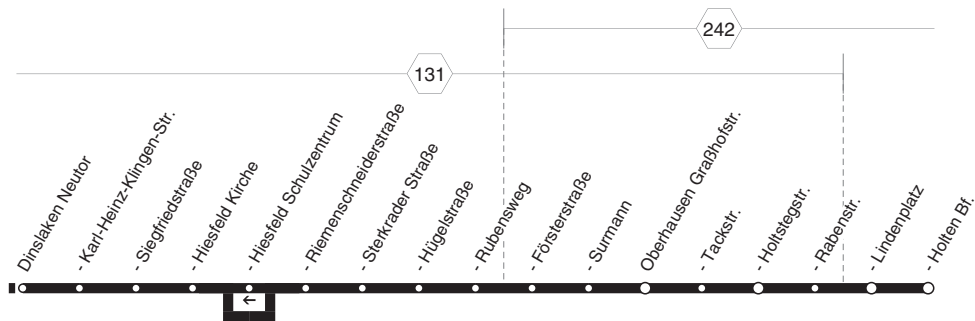

918

**NIAG**  
**918**  
 Voerde - VOE-Möllen -  
 Dinslaken Bf - DIN-Hiesfeld -  
 OB Holten  
 und zurück

918

**918****montags bis freitags**

Haltestellen	Abfahrtszeiten																		
	88	88	88	88	88	88	88	88	88	88	88								
Voerde Rathausplatz	6.23	7.23	7.43	8.23	11.23	12.23	13.13	13.23	14.23	15.23	21.23								
- Fürsterring	25	25	45	25	25	25	15	25	25	25	25								
- Vorderbruchweg	26	26	46	26	26	26	16	26	26	26	26								
- Auf dem Bündler	27	27	47	27	27	27	17	27	27	27	27								
- Möllen-Mitte	29	29	49	29	29	29	19	29	29	29	29								
- Schlesierstraße	30	30	50	30	30	30	20	30	30	30	30								
- Hauerlandstraße	31	31	51	31	31	31	21	31	31	31	31								
Dinslaken Freesmann	35	35	55	35	35	12.00	35	13.00	25	35	13.55	35	15.05	35	35				
- Flurstraße	36	36	56	36	36	01	36	01	26	36	56	36	06	36	36				
- Rotbachstraße	38	38	58	38	38	03	38	03	28	38	58	38	08	38	38				
- Amalienstraße	41	41	8.01	41	41	06	41	06	31	41	14.01	41	11	41	41				
- Otto-Hahn-Gymnasium	42	42	02	42	42	07	42	07	32	42	02	42	12	42	42				
- Scharnhorststraße	44	44	04	44	alle	44	09	44	09	34	44	04	44	14	44	alle	44		
- Rathaus	45	45	05	45	60	45	10	45	10	35	45	05	45	15	45	60	45		
- Dinslaken Bahnhof	an	6.48	7.48	8.08	8.48	Min.	11.48	12.13	12.48	13.13	13.38	13.48	14.08	14.48	15.18	15.48	Min.	21.48	
- Dinslaken Bahnhof	ab	5.49	6.49	7.49	8.49	11.49	12.49	13.39	13.49	14.49	15.49	21.49							
- Neutor	52	52	52	52	52	52	52	42	52	52	52	52	52	52	52	52	52	52	52
- Karl-Heinz-Klingen-Str.	55	55	55	55	55	55	55	45	55	55	55	55	55	55	55	55	55	55	55
- Hiesfeld Kirche	59	59	59	59	59	59	59	49	59	59	59	59	59	59	59	59	59	59	59
- Sterkrader Straße	6.03	7.03	8.03	9.03	12.03	13.03	53	14.03	15.03	16.03	22.03								
- Hügelstraße	04	04	04	04	04	04	04	04	04	04	04	04	04	04	04	04	04	04	04
- Rubensweg	05	05	05	05	05	05	05	05	05	05	05	05	05	05	05	05	05	05	05
- Surmann	08	08	08	08	08	08	08	08	08	08	08	08	08	08	08	08	08	08	08
Oberhausen Graßhofstr.	09	09	09	09	09	09	09	09	09	09	09	09	09	09	09	09	09	09	09
- Tackstr.	10	10	10	10	10	10	10	14.00	10	10	10	10	10	10	10	10	10	10	10
- Rabenstr.	12	12	12	12	12	12	12	02	12	12	12	12	12	12	12	12	12	12	12
- Holten Bf. (Bstg 5)	6.15	7.15	8.15	9.15	12.15	13.15	14.05	14.15	15.15	16.15	22.15								