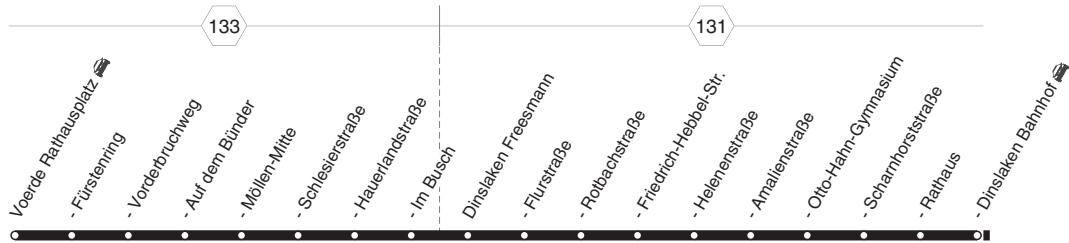

918

NIAG
918
Voerde - VOE-Möllen -
Dinslaken Bf - DIN-Hiesfeld -
OB Holten
und zurück

918

918

montags bis freitags

Haltestellen	Abfahrtszeiten																		
	88	88	88	88	88	88	88	88	88	88	88								
Voerde Rathausplatz	6.23	7.23	7.43	8.23	11.23	12.23	13.13	13.23	14.23	15.23	21.23								
- Fürsterring	25	25	45	25	25	25	15	25	25	25	25								
- Vorderbruchweg	26	26	46	26	26	26	16	26	26	26	26								
- Auf dem Bündler	27	27	47	27	27	27	17	27	27	27	27								
- Möllen-Mitte	29	29	49	29	29	29	19	29	29	29	29								
- Schlesierstraße	30	30	50	30	30	30	20	30	30	30	30								
- Hauerlandstraße	31	31	51	31	31	31	21	31	31	31	31								
Dinslaken Freesmann	35	35	55	35	35	12.00	35	13.00	25	35	13.55	35	15.05	35	35				
- Flurstraße	36	36	56	36	36	01	36	01	26	36	56	36	06	36	36				
- Rotbachstraße	38	38	58	38	38	03	38	03	28	38	58	38	08	38	38				
- Amalienstraße	41	41	8.01	41	41	06	41	06	31	41	14.01	41	11	41	41				
- Otto-Hahn-Gymnasium	42	42	02	42	42	07	42	07	32	42	02	42	12	42	42				
- Scharnhorststraße	44	44	04	44	alle	44	09	44	09	34	44	04	44	14	44	alle	44		
- Rathaus	45	45	05	45	60	45	10	45	10	35	45	05	45	15	45	60	45		
- Dinslaken Bahnhof	an	6.48	7.48	8.08	8.48	Min.	11.48	12.13	12.48	13.13	13.38	13.48	14.08	14.48	15.18	15.48	Min.	21.48	
- Dinslaken Bahnhof	ab	5.49	6.49	7.49	8.49	11.49	12.49	13.39	13.49	14.49	15.49	21.49							
- Neutor	52	52	52	52	52	52	52	42	52	52	52	52	52	52	52	52	52	52	52
- Karl-Heinz-Klingen-Str.	55	55	55	55	55	55	55	45	55	55	55	55	55	55	55	55	55	55	55
- Hiesfeld Kirche	59	59	59	59	59	59	59	49	59	59	59	59	59	59	59	59	59	59	59
- Sterkrader Straße	6.03	7.03	8.03	9.03	12.03	13.03	53	14.03	15.03	16.03	22.03								
- Hügelstraße	04	04	04	04	04	04	04	04	04	04	04	04	04	04	04	04	04	04	04
- Rubensweg	05	05	05	05	05	05	05	05	05	05	05	05	05	05	05	05	05	05	05
- Surmann	08	08	08	08	08	08	08	08	08	08	08	08	08	08	08	08	08	08	08
Oberhausen Graßhofstr.	09	09	09	09	09	09	09	09	09	09	09	09	09	09	09	09	09	09	09
- Tackstr.	10	10	10	10	10	10	10	14.00	10	10	10	10	10	10	10	10	10	10	10
- Rabenstr.	12	12	12	12	12	12	12	02	12	12	12	12	12	12	12	12	12	12	12
- Holten Bf. (Bstg 5)	6.15	7.15	8.15	9.15	12.15	13.15	14.05	14.15	15.15	16.15	22.15								

88 = nur an Schultagen, nicht Rosenmontag 88 = nur an schulfreien Tagen, auch Rosenmontag 88 = nur montags und mittwochs an Schultagen

88 = nicht montags und mittwochs an Schultagen

Heiligabend und Silvester wird nach dem Samstagsfahrplan gefahren

918

NIAG

Voerde - VOE-Möllen -
Dinslaken Bf - DIN-Hiesfeld -
OB Holten

918