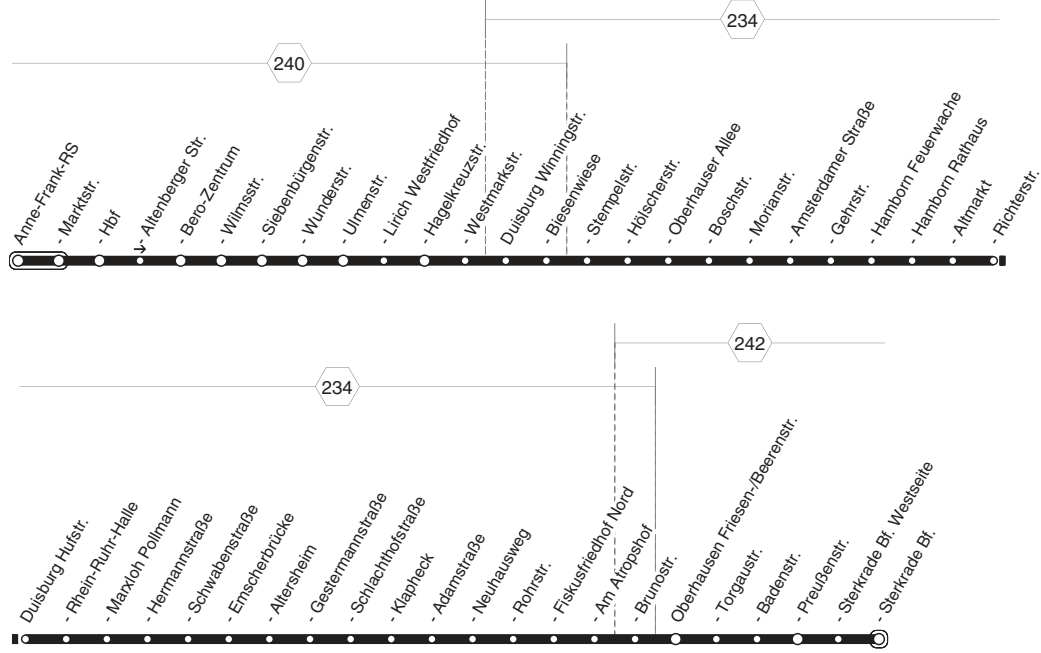

**935****935**

**OB-A.-Frank-Realsch. - OB- Hbf. -
DU-Neumühl - DU-Hamborn - OB-Sterkr. Bf. und zurück**

935

montags bis freitags

samstags

Haltestellen	Abfahrtszeiten									
	montags bis freitags					samstags				
Anne-Frank-RS	6.04		20.04			5.56		15.56		
- Marktstr. (Bstg 2)		06		06			58		58	
- Oberhausen Hbf (Bstg 6)	6.08		20.08			6.00		16.00		
- Oberhausen Hbf (Bstg 5)				21.01	22.01	23.01			17.01	22.01
- Bero-Zentrum (Bstg 2)	6.11		20.11	04	04	04	6.03	16.03	04	04
- Wilmsstr.		13		13	06	06		05	05	06
- Siebenbürgenstr.		14		14	07	07		06	06	07
- Ulmenstr.		17		17	09	09		09	09	09
- Lirich Westfriedhof		19		19	11	11		11	11	11
- Westmarkstr.		21		21	13	13		13	13	13
- Duisburg Biesenwiese (Bstg 2)		25		25	16	16		17	16	16
- Hölischerstr. (Bstg 2)		26		26	17	17		18	17	17
- Oberhauser Allee (Bstg 2)		27		27	18	18		19	18	18
- Morianstr. (Bstg 4)		28		28	19	19		20	19	19
- Amsterdamer Straße (Bstg 4)		30		30	20	20		22	20	20
- Gehrstr. (Bstg 2)		32	alle	32	22	22		24	22	22
- Hamborn Rathaus (Bstg 6)	5.36	36	60	36	25	25	23.25	5.28	28	60
- Altmarkt (Bstg 2)		37	Min.	37	26	26		29	29	Min.
- Richterstr. (Bstg 2)		38		38	27	27		30	30	27
- Rhein-Ruhr-Halle (Bstg 4)		40		40	28	28		32	32	28
- Marxloh Pollmann (Bstg 6)		43		43	30	30		35	35	30
- Hermannstraße (Bstg 4)		46		46	33	33		38	38	33
- Altersheim (Bstg 2)		50		50	36	36		42	42	36
- Gestermannstraße (Bstg 2)		50		50	36	36		42	42	36
- Klapheck (Bstg 2)		52		52	38	38		44	44	38
- Neuhausweg (Bstg 2)		55		55	40	40		47	47	40
- Rohrstr. (Bstg 2)		56		56	41	41		48	48	41
- Fiskusfriedhof Nord (Bstg 2)		57		57	42	42		49	49	42
- Brunostr. (Bstg 2)		58		58	43	43		50	50	43
- Oberhausen Friesen-/Beerenstr.		59		59	44	44		51	51	44
- Preußenstr.	6.02	7.02		21.02	47	47		54	54	47
- Sterkrade Bf. Westseite		03		03	48	48		55	55	48
- OB-Sterkrade Bf. (Bstg 5)	6.05	7.05		21.05	21.50	22.50		5.57	6.57	16.57
									17.50	22.50