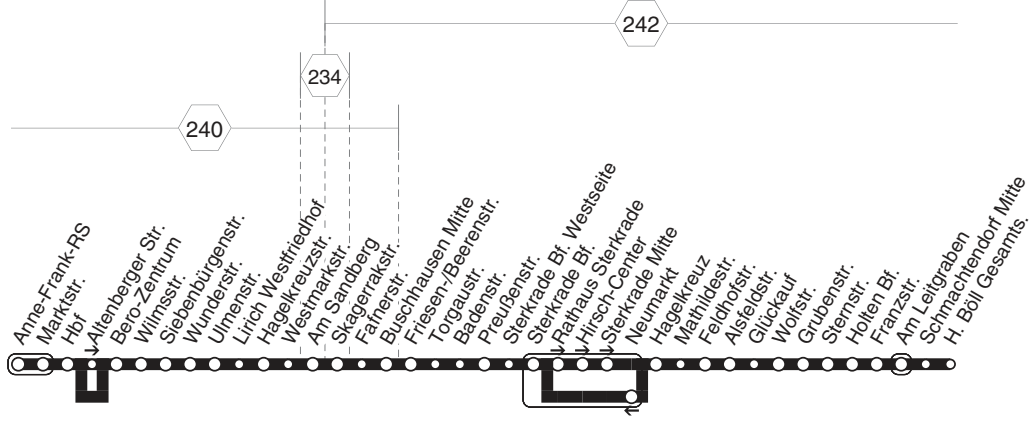

955

955

STOAG

A.-Frank-Realsch. - OB-Hbf. - Buschshn.
Sterkrade Bf. - Alsfeld - Heintr.-Böll-GS
und zurück

955

**955****montags bis freitags****samstags**

Haltestellen	Abfahrtszeiten												
Anne-Frank-RS	4.44	19.44						8.36	16.36				
- Marktstr. (Bstg 2)	46	46						38	38				
- Oberhausen Hbf (Bstg 6)	4.48	19.48						8.40	16.40				
- Oberhausen Hbf (Bstg 5)			20.31	21.31	22.31				17.31	22.31			
- Altenberger Str.	4.50	19.50	33	33	33		8.42	16.42	33	33			
- Bero-Zentrum (Bstg 2)	51	51	34	34	34		43	43	34	34			
- Wilmsstr.	53	53	36	36	36		45	45	36	36			
- Wunderstr.	55	55	38	38	38		47	47	38	38			
- Ulmenstr.	57	57	39	39	39		49	49	39	39			
- Lirich Westfriedhof	59	59	41	41	41		51	51	41	41			
- Hagelkreuzstr.	5.00	20.00	42	42	42		7.52	52	42	42			
- Westmarkstr.	01	01	43	43	43		53	53	43	43			
- Am Sandberg	02	02	44	44	44		54	54	44	44			
- Skagerrakstr.	04	04	46	46	46		56	56	46	46			
- Buschhausen Mitte (Bstg 2)	06	06	48	48	48		58	58	48	48			
- Friesen-/Beerenstr.	07	alle	07	49	49		59	59	alle	49	49		
- Badenstr.	09	60	09	51	51		8.01	9.01	60	17.01	51	alle	51
- Preußenstr.	10	Min.	10	52	52		02	02	Min.	02	52	60	52
- Sterkrade Bf. Westseite	11	11	53	53	53		03	03	03	53	Min.	53	
- OB-Sterkrade Bf. (Bstg 3)	13	13	55	55	22.55		7.05	05	05	05	55	55	
- Rathaus Sterkrade (Bstg 1)	15	15	57	57			07	07	07	07	57	57	
- Hirsch-Center (Bstg 1)	16	16	58	58			08	08	08	08	58	58	
- Sterkrade Mitte (Bstg 1)	17	17	59	59			09	09	09	09	59	59	
- Hagelkreuz (Bstg 1)	19	19	21.00	22.00			10	11	11	11	18.00	23.00	
- Mähldestr.	21	21	01	01			11	13	13	13	01	01	
- Feldhofstr.	22	22	02	02			12	14	14	14	02	02	
- Alsfeldstr.	24	24	04	04			14	16	16	16	04	04	
- Glückauf	26	26	05	05			15	18	18	18	05	05	
- Grubenstr.	28	28	06	06			16	20	20	20	06	06	
- OB-Holten Bf. (Bstg 2)	32	32	09	09			19	24	24	24	09	09	
- Franzstr.	33	33	10	10			20	25	25	25	10	10	
- Schmachendorf Mitte (Bstg 1)	37	37	13	13			23	29	29	29	13	13	
- H. Böll Gesamts. (Bstg 3)	5.38	20.38	21.14	22.14			7.24	8.30	9.30	17.30	18.14	23.14	