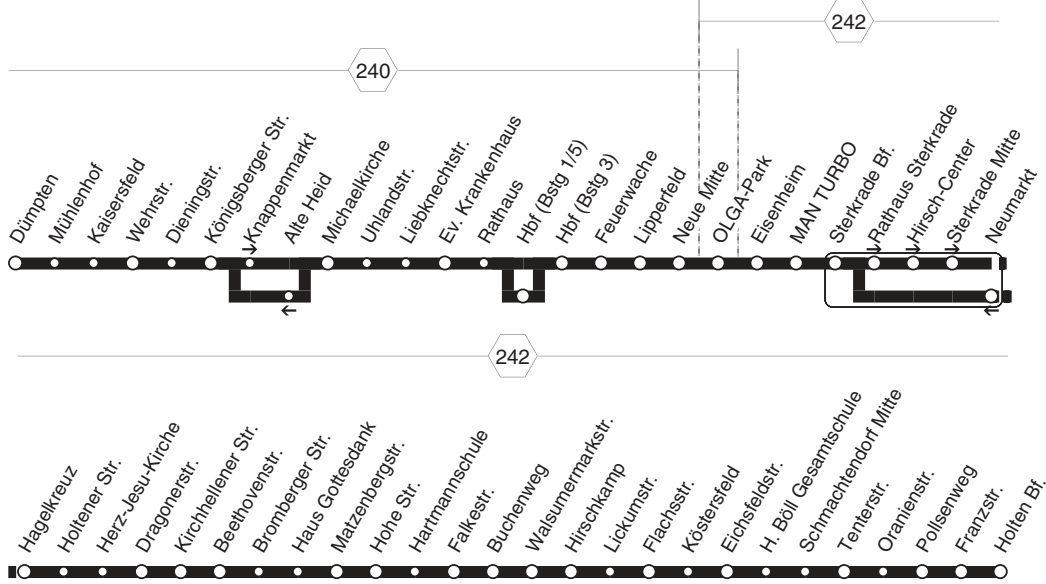

960

960

STOAG

Dümpfen - Wehrstr. - OB-Hbf. - Neue Mitte -
Sterkrade Bf. - Königshardt - Holten Bf.
und zurück

960

**960****montags bis freitags**

Haltstellen	Abfahrtszeiten									
Oberhausen Dümpten	4.19	5.19	5.43	18.43	19.19	21.19	21.49	22.19		
- Kaisersfeld	22	22	46	46	22	22	52	22		
- Wehrstr. (Bstg 2)	23	23	47	47	23	23	53	23		
- Dieningstr.	24	24	48	48	24	24	54	24		
- Knappenmarkt (Bstg 1)	27	27	51	51	27	27	57	27		
- Uhländstr.	29	29	53	53	29	29	59	29		
- Rathaus (Bstg 1)	4.34	5.34	5.58	18.58	19.34	21.34	22.04	34		
- Oberhausen Hbf (Bstg 5)								22.36		
- Oberhausen Hbf (Bstg 1)	4.36	5.36	6.00	19.00	19.36	21.36	22.06			
- Feuerwache (Bstg 1)	38	38	02	02	38	38	08			
- Lipperfeld (Bstg 1)	40	40	04	04	40	40	10			
- Neue Mitte Oberhausen (Bstg 1)	41	41	05	05	41	41	11			
- OLGA-Park (Bstg 1)	43	43	07	07	43	43	13			
- Eisenheim	44	44	08	08	44	44	14			
- MAN TURBO (Bstg 1)	45	45	09	09	45	45	15			
- OB-Sterkrade Bf. (Bstg 6)	47	47	11	alle 11	47	alle 47	17			
- Rathaus Sterkrade (Bstg 1)	49	49	14	20 14	49	30 49	19			
- Hirsch-Center (Bstg 1)	50	50	15	Min. 15	50	Min. 50	20			
- Sterkrade Mitte (Bstg 1)	51	51	16	16	51	51	21			
- Hagelkreuz (Bstg 1)	52	52	18	18	52	52	22			
- Dragonerstr.	56	56	22	22	56	56	26			
- Beethovenstr.	59	59	25	25	59	59	29			
- Haus Gottesdank	5.00	6.00	27	27	20.00	22.00	30			
- Hohe Str.	01	01	29	29	01	01	31			
- Falkestr. (Bstg 1)	03	03	31	31	03	03	33			
- Buchenweg	05	05	33	33	05	05	35			
- Hirschkamp (Bstg 1)	07	07	35	35	07	07	22.37			
- Köstersfeld	10	10	38	38	10	10				
- H. Böll Gesamts. (Bstg 2)	12	12	40	40	12	12				
- Schmachtendorf Mitte (Bstg 2)	13	13	41	41	13	13				
- Oranienstr.	15	15	43	43	15	15				
- Pollsenweg	15	15	44	44	15	15				
- OB-Holten Bf. (Bstg 1)	18	18	48	48	18	18				
- OB-Holten Bf. (Bstg 6)	5.18	6.18	6.48	19.48	20.18	22.18				