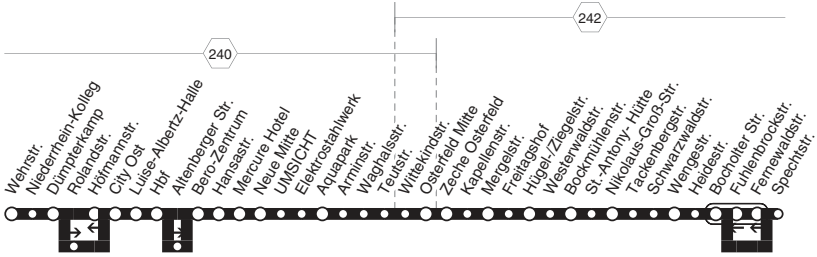

961

961

STOAG

Wehrstr. - OB-Hbf. - Neue Mitte -  
Osterfeld - Tackenberg - Spechtstr.  
und zurück

961

**961****montags bis freitags****samstags**

Haltestellen	Abfahrtszeiten													
Oberhausen Wehrstr. (Bstg 2)	4.51	5.51	6.49	19.49	20.51	21.51	6.51	7.51	8.49	19.49	20.51	21.51		
- Niederrhein-Kolleg	52	52	50	50	52	52	52	52	50	50	52	52		
- Dümpterkamp	53	53	51	51	53	53	53	53	51	51	53	53		
- City Ost	57	57	55	55	57	57	57	57	55	55	57	57		
- Luise-Albertz-Halle	58	58	56	56	58	58	58	58	56	56	58	58		
- Oberhausen Hbf (Bstg 5)	5.00	6.00	58	58	21.00	22.00	7.00	8.00	58	58	21.00	22.00		
- Altenberger Str.	02	02	7.00	20.00	02	02	02	02	9.00	20.00	02	02		
- Bero-Zentrum (Bstg 2)	03	03	01	01	03	03	03	03	01	01	03	03		
- Mercure Hotel	09	09	07	07	09	09	09	09	07	07	09	09		
- Neue Mitte Oberhausen (Bstg 4)	12	12	11	11	12	12	12	12	11	11	12	12		
- UMSICHT	15	15	14	14	15	15	15	15	14	14	15	15		
- Elektrostahlwerk	16	16	15	15	16	16	16	16	15	15	16	16		
- Aquapark (Bstg 2)	18	18	17	alle	17	18	18	18	18	17	alle	17	18	18
- Arminstr.	20	20	19	60	19	20	20	20	20	19	60	19	20	20
- Wittekindstr.	24	24	23	Min.	23	24	24	24	24	23	Min.	23	24	24
- Osterfeld Mitte (Bstg 2)	25	25	24	24	25	25	25	25	24	24	25	25		
- Zeche Osterfeld	27	27	26	26	27	27	27	27	26	26	27	27		
- Kapellenstr.	28	28	27	27	28	28	28	28	27	27	28	28		
- Freitagshof	30	30	29	29	30	30	30	30	29	29	30	30		
- Westerwaldstr.	32	32	31	31	32	32	32	32	31	31	32	32		
- Bockmühlenstr.	33	33	32	32	33	33	33	33	32	32	33	33		
- St.-Antony- Hütte	34	34	33	33	34	34	34	34	33	33	34	34		
- Nikolaus-Groß-Str.	35	35	34	34	35	35	35	35	34	34	35	35		
- Tackenbergstr. (Bstg 2)	36	36	35	35	36	36	36	36	35	35	36	36		
- Schwarzwaldstr.	38	38	37	37	38	38	38	38	37	37	38	38		
- Heidestr.	40	40	39	39	40	40	40	40	39	39	40	40		
- Bochoiter Str.	41	41	40	40	41	41	41	41	40	40	41	41		
- Spechtstr.	5.42	6.42	7.41	20.41	21.42	22.42	7.42	8.42	9.41	20.41	21.42	22.42		

**961****STOAG****Wehrstr. - OB-Hbf. - Neue Mitte - Osterfeld - Tackenberg - Spechtstr.****961**