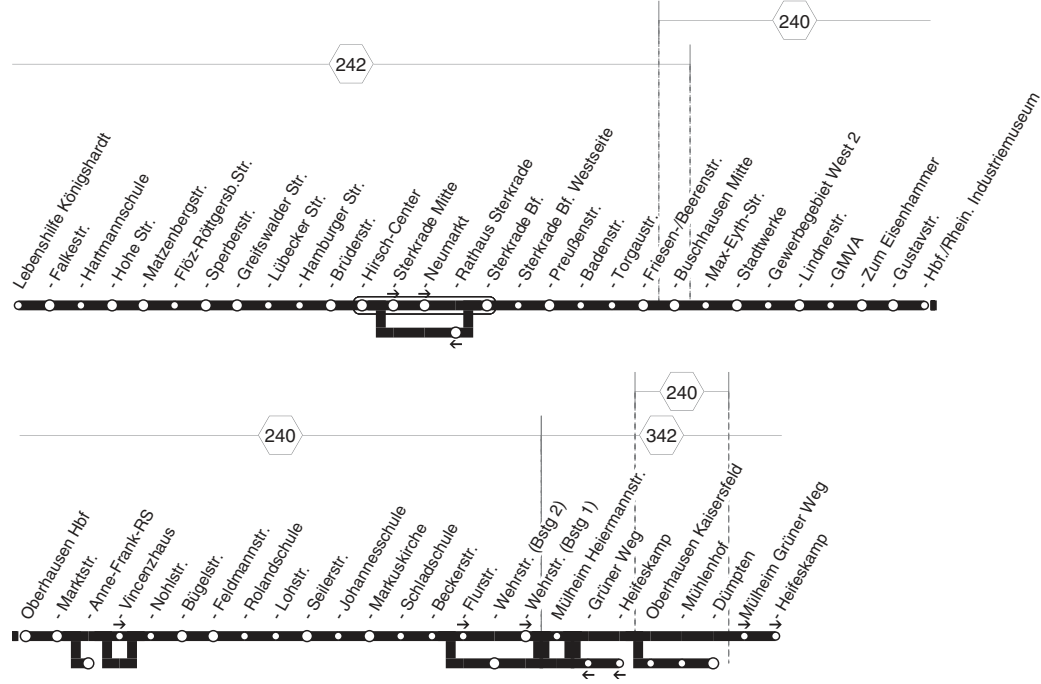

976

976

STOAG

Falkenstr. - Sterkrade Bf. - Buschhausen -
OB-Hbf. - Wehrstr. - Dümpten - MH-Heifesk.
und zurück

976

**976****montags bis freitags**

Haltestellen	Abfahrtszeiten														
	y							x							
Lebenshilfe Königshardt	14.57							15.37							
- Falkestr. (Bstg 2)	4.25	4.55	5.25	5.41	14.41	15.01	15.21	15.41	16.01	18.01	18.21	18.55	19.25	19.55	
- Hohe Str.	27	57	27	43	43	03	23	43	03	03	23	57	27	57	
- Flöz-Röttgersb.Str.	32	5.02	32	48	48	08	28	48	08	08	28	19.02	32	20.02	
- Greifswalder Str.	34	04	34	50	50	10	30	50	10	10	30	04	34	04	
- Hamburger Str.	37	07	37	53	53	13	33	53	13	13	33	07	37	07	
- Hirsch-Center (Bstg 1)	41	11	41	57	57	17	37	57	17	17	37	11	41	11	
- Sterkrade Mitte (Bstg 1)	42	12	42	58	58	18	38	58	18	18	38	12	42	12	
- OB-Sterkrade Bf. (Bstg 5) ab	4.46	5.16	5.46	6.03	15.03	15.23	15.43	16.03	16.23	18.23	18.43	19.16	19.46	20.16	
- Sterkrade Bf. Westseite	48	18	48	05	05	25	45	05	25	25	45	18	48	18	
- Badenstr.	50	20	50	07	07	27	47	07	27	27	47	20	50	20	
- Friesen-/Beerenstr.	52	22	52	09	09	29	49	09	29	29	49	22	52	22	
- Buschhausen Mitte (Bstg 4)	53	23	53	11	11	31	51	11	31	31	51	23	53	23	
- Stadtwerke	57	27	57	15	15	35	55	15	35	35	55	27	57	27	
- Lindnerstr.	59	29	59	18	alle	18	38	58	18	alle	38	58	29	59	29
- Zum Eisenhammer	5.01	31	6.01	20	20	40	16.00	20	40	20	40	19.00	31	20.01	31
- Hbf./Rhein. Industriemuseum	04	34	04	23	Min.	23	43	03	23	43	03	34	04	34	04
- Oberhausen Hbf (Bstg 7) ab	5.06	5.36	6.06	6.28	15.28	15.48	16.08	16.28	16.48	18.48	19.08	19.36	20.06	20.36	
- Marktstr. (Bstg 1)	5.08	5.38	6.08	6.30	15.30	15.50	16.10	16.30	16.50	18.50	19.10	19.38	20.08	20.38	
- Anne-Frank-RS															
- Feldmannstr.	5.13	5.43	6.13	6.36	15.36	15.56	16.16	16.36	16.56	18.56	19.16	19.43	20.13	20.43	
- Rolandschule	14	44	14	37	37	57	17	37	57	57	17	44	14	44	
- Seilerstr.	16	46	16	40	40	16.00	20	40	17.00	19.00	20	46	16	46	
- Markuskirche	19	49	19	43	43	03	23	43	03	03	23	49	19	49	
- Beckerstr.	21	51	21	6.45	15.45	16.05	16.25	16.45	17.05	19.05	25	19.51	20.21	20.51	
- Wehrstr. (Bstg 2)	5.23	5.53	6.23								19.27				
- Wehrstr. (Bstg 1)				6.47	15.47	16.07	16.27	16.47	17.07	19.07		19.53	20.23	20.53	
- Kaisersfeld															
- Dümpten															
Mülheim Heifeskamp (Bstg 1)			6.53		15.53	16.13	16.33	16.53	17.13	19.13		19.59	20.29	20.59	