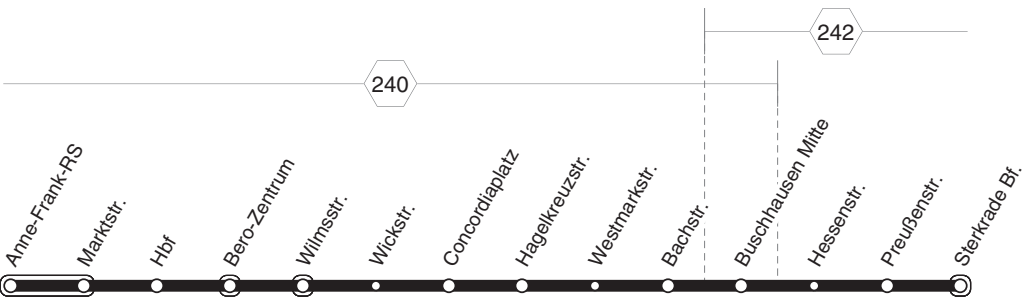

STOAG

SB97

Anne-Frank-Realschule - OB-Hbf. -
Buschhausen - Sterkrade Bf.
und zurück

FSB

SB97

FSB SB97

Haltestellen	Abfahrtszeiten			
	FZ	FZ	FZ DL	FZ
Anne-Frank-RS	6.37	19.17	19.37	8.54
- Marktstr. (Bstg 2)	39	19	39	56
- Oberhausen Hbf (Bstg 6)	41	21	41	58
- Bero-Zentrum (Bstg 2)	43	23	43	9.00
- Wilmsstr.	45	25	45	02
- Wickstr.	46	alle	26	03
- Concordiaplatz	47	20	27	04
- Hagelkreuzstr.	49	Min.	29	06
- Westmarkstr.	50	30	50	07
- Bachstr.	52	32	52	09
- Buschhausen Mitte (Bstg 2)	54	34	54	11
- Hessenstr.	56	36	56	13
- Preußenstr.	58	38	58	15
- OB-Sterkrade Bf. (Bstg 7)	7.01	19.41	20.01	9.18

FZ = nicht während der Sommerferien **DL** = keine Weiterfahrt auf Anschlusslinie

ab Sterkrade Bf. weiter auf Linie 952

Haltestellen	Abfahrtszeiten							
	74	74	74	74	74	74	74	74
OB Sterkrade Bf. (Bstg 6)	6.07	18.47	19.07	19.27	8.24	18.24	18.54	19.24
- Preußenstr.	11	51	11	31	28	28	58	28
- Hessenstr.	12	52	12	32	29	29	59	29
- Buschhausen Mitte (Bstg 1)	14	54	13	33	31	31	19.01	31
- Bachstr.	15	55	14	34	32	32	02	32
- Westmarkstr.	17	alle	57	16	36	34	alle	34
- Hagelkreuzstr.	18	20	58	17	37	35	30	35
- Concordiaplatz	21	Min.	19.01	20	40	38	Min.	38
- Wickstr.	22	02	21	41	39	39	09	39
- Wilmsstr.	23	03	22	42	40	40	10	40
- Bero-Zentrum (Bstg 1)	25	05	24	44	42	42	12	42
- Oberhausen Hbf (Bstg 7)	28	08	27	19.47	45	45	19.15	19.45
- Marktstr. (Bstg 1)	30	10	29		47	47		
- Anne-Frank-RS	6.32	19.12	19.31		8.49	18.49		