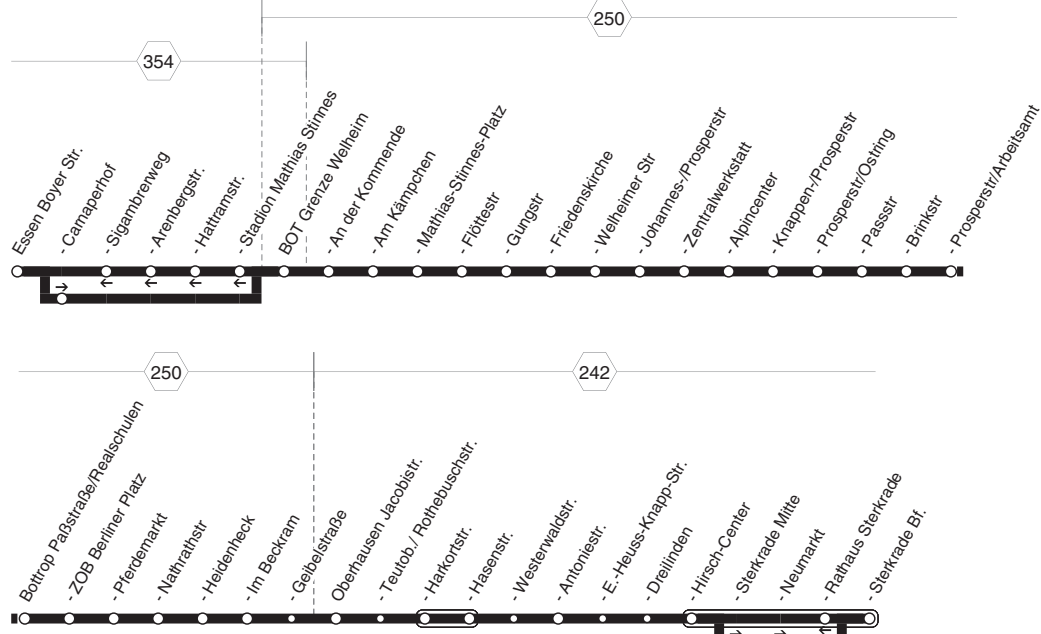

263

Essen-Karnap Boyer Straße - BOT-Welheim -
ZOB Berliner Platz - OB-Sterkrade Bf
und zurück

263

263

**263****montags bis freitags**

Haltestellen	Abfahrtszeiten											
Essen Boyer Str. (Bstg 5)	4.42	5.12	5.35		18.55	19.25	19.53	20.23	20.53	alle	22.53	
- Carnaperhof (Bstg 1)	43	13	36		56	26	54	24	54	60	54	
BOT Grenze Welheim	44	14	37		57	27	55	25	55	Min.	55	
- An der Kommende	46	16	39		59	29	57	27	57		57	
- Am Kämpchen	47	17	40		19.00	30	58	28	58		58	23.28 23.54
- Mathias-Stinnes-Platz	48	18	41		01	31	59	29	59		59	29 55
- Friedenskirche	51	21	44		04	34	20.02	32	21.02		23.02	32 58
- Welheimer Str	52	22	45		05	35	03	33	03		03	33 59
- Johannes-/Prosperstr	53	23	46		06	36	04	34	04		04	34 0.00
- Zentralwerkstatt	54	24	47		07	37	05	35	05	alle	05	35 01
- Alpincenter	54	24	47		07	37	05	35	05	30	05	35 01
- Knappen-/Prosperstr	55	25	48		08	38	06	36	06	Min.	06	36 02
- Prosperstr/Ostring	55	25	49		09	38	06	36	06		06	36 02
- Passstr	56	26	50		10	39	07	37	07		07	37 03
- Prosperstr/Arbeitsamt	58	28	52		12	41	09	39	09		09	39 05
- Paßstr./Realschulen	59	29	53		13	42	10	40	10		10	40 06
- ZOB Berliner Platz	an	5.01	5.31	5.56	20	19.16	19.44	20.12	20.42	21.12	23.12	23.42 0.08
- ZOB Berliner Platz	ab	4.34	5.04	5.34	6.00	Min.	19.20	19.46	20.16	21.16	23.16	0.16
- Pferdemarkt	36	06	36	02		22	48	18			18	18
- Nathrathstr	37	07	37	04		24	49	19			19	19
- Im Beckram	39	09	39	06		26	51	21			21	21
- Geibelstraße	40	10	40	07		27	52	22			22	22
Oberhausen Jacobistr.	41	11	41	08		28	53	23			23	23
- Teutob./Rothebuschstr.	42	12	42	09		29	54	24		alle	24	24
- Harkortstr. (Bstg 1)	43	13	43	10		30	55	25		60	25	25
- Westerwaldstr.	44	14	44	12		32	56	26		Min.	26	26
- Antoniestr.	45	15	45	13		33	57	27			27	27
- E.-Heuss-Knapp-Str.	46	16	46	14		34	58	28			28	28
- Dreilinden	47	17	47	15		35	59	29			29	29
- Hirsch-Center (Bstg 1)	49	19	49	18		38	20.01	31			31	31
- Sterkrade Mitte (Bstg 1)	50	20	50	19		39	02	32			32	32
- Neumarkt (Bstg 3)	51	21	51	21		41	03	33			33	33
- Sterkrade Bf. (Bstg 5)	4.53	5.23	5.53	6.23		19.43	20.05	20.35			21.35	23.35 0.35