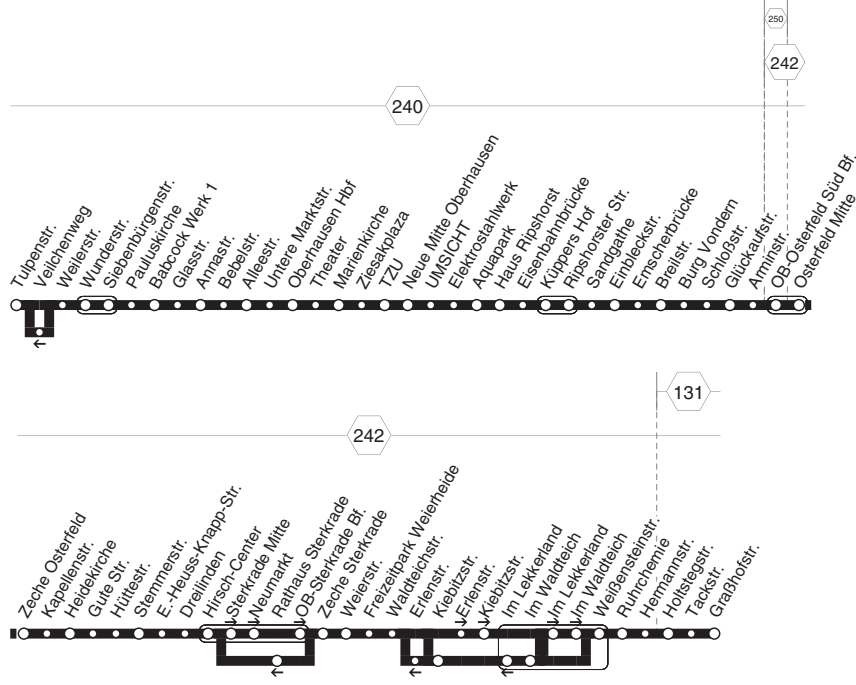

957

957

STOAG

Tulpenstr. - OB-Hbf. - OB-Borbeck - Osterf.-
Sterkrade Bf. - Weierheide - Grabbhofstr. und zurück

957

**957****montags bis freitags**

| Haltestellen | Abfahrtszeiten | | | | | | | | | | | | | |
|----------------------------------|----------------|------|------|------|------|------|------|------|-------|-------|-------|-------|-------|-------|
| Oberhausen Tulpenstr. | 4.20 | 4.50 | 5.20 | 5.38 | 6.38 | 6.58 | 7.18 | 7.38 | 10.58 | 11.18 | 11.38 | 12.38 | 12.58 | 13.18 |
| - Wunderstr. | 22 | 52 | 22 | 41 | 41 | 7.01 | 21 | 41 | 11.01 | 21 | 41 | 41 | 13.01 | 21 |
| - Pauluskirche | 4.24 | 4.54 | 5.24 | 5.44 | 6.44 | 7.04 | 7.24 | 7.44 | 11.04 | 11.24 | 11.44 | 12.44 | 13.04 | 13.24 |
| - Oberhausen Hbf (Bstg 10) | | | | | | | | | | | | | | |
| - Oberhausen Hbf (Bstg 8) | 4.33 | 5.03 | 5.33 | 5.55 | 6.55 | 7.15 | 7.35 | 7.55 | 11.15 | 11.35 | 11.55 | 12.55 | 13.15 | 13.35 |
| - Theater | 35 | 05 | 35 | 57 | 57 | 17 | 37 | 57 | 17 | 37 | 57 | 57 | 17 | 37 |
| - Marienkirche | 37 | 07 | 37 | 59 | 59 | 19 | 39 | 59 | 19 | 39 | 59 | 59 | 19 | 39 |
| - Neue Mitte Oberhausen (Bstg 4) | 42 | 12 | 42 | 6.05 | 7.05 | 25 | 45 | 8.05 | 25 | 45 | 12.05 | 13.05 | 25 | 45 |
| - Haus Ripshorst | 50 | 20 | 50 | 13 | 13 | 33 | 53 | 13 | 33 | 53 | 13 | 13 | 33 | 53 |
| - Ripshorster Str. | 54 | 24 | 54 | 17 | 17 | 37 | 57 | 17 | 37 | 57 | 17 | 17 | 37 | 57 |
| - Einbleckstr. | 57 | 27 | 57 | 21 | 21 | 41 | 8.01 | 21 | 41 | 12.01 | 21 | 21 | 41 | 14.01 |
| - Emscherbrücke | 59 | 29 | 59 | 23 | 23 | 43 | 03 | 23 | 43 | 03 | 23 | 23 | 43 | 03 |
| - Breilstr. | 5.00 | 30 | 6.00 | 24 | 24 | 44 | 04 | 24 | 44 | 04 | 24 | 24 | 44 | 04 |
| - Burg Vondern | 01 | 31 | 01 | 26 | 26 | 46 | 06 | 26 | 46 | 06 | 26 | 26 | 46 | 06 |
| - Arminstr. | 03 | 33 | 03 | 28 | 28 | 48 | 08 | 28 | 48 | 08 | 28 | 28 | 48 | 08 |
| - OB-Osterfeld Süd Bf. | 4.35 | 05 | 35 | 05 | 30 | 30 | 50 | 10 | 30 | 50 | 10 | 30 | 50 | 10 |
| - Osterfeld Mitte (Bstg 2) | 36 | 06 | 36 | 06 | 31 | alle | 31 | 51 | 11 | 31 | usw. | 51 | 11 | 31 |
| - Kapellenstr. | 39 | 09 | 39 | 09 | 34 | 20 | 34 | 54 | 14 | 34 | bis | 54 | 14 | 34 |
| - Heidekirche | 40 | 10 | 40 | 10 | 35 | Min. | 35 | 55 | 15 | 35 | | 55 | 15 | 35 |
| - Stemmerstr. | 43 | 13 | 43 | 13 | 38 | | 38 | 58 | 18 | 38 | | 58 | 18 | 38 |
| - E.-Heuss-Knapp-Str. | 44 | 14 | 44 | 14 | 40 | | 40 | 8.00 | 20 | 40 | | 12.00 | 20 | 40 |
| - Dreilinden | 45 | 15 | 45 | 15 | 41 | | 41 | 01 | 21 | 41 | | 01 | 21 | 41 |
| - Hirsch-Center (Bstg 1) | 4.47 | 5.17 | 5.47 | 6.17 | 6.44 | | 7.44 | 8.04 | 8.24 | 8.44 | | 12.04 | 12.24 | 12.44 |
| - OB-Sterkrade Bf. (Bstg 3) | | | | | | | | | | | | | | |
| - OB-Sterkrade Bf. (Bstg 4) | 4.51 | 5.21 | 5.51 | 6.21 | 6.49 | | 7.49 | 8.09 | 8.29 | 8.49 | | 12.09 | 12.29 | 12.49 |
| - Weierstr. | 56 | 26 | 56 | 26 | 54 | | 54 | 14 | 34 | 54 | | 14 | 34 | 54 |
| - Freizeitpark Weierheide | 57 | 27 | 57 | 27 | 55 | | 55 | 15 | 35 | 55 | | 15 | 35 | 55 |
| - Waldteichstr. | 4.58 | 5.28 | 5.58 | 6.28 | 6.56 | | 7.56 | 16 | 36 | 8.56 | | 16 | 12.36 | 12.56 |
| - Kiebitzstr. | | | | | | | | 8.18 | 8.38 | | | 12.18 | | |
| - Kiebitzstr. | 5.00 | 5.30 | 6.00 | 6.30 | 6.58 | | 7.58 | | | 8.58 | | 12.38 | 12.58 | 13.58 |
| - Im Lekkerland | | | | | | | | | | | | 12.42 | | 14.18 |
| - Im Lekkerland | 5.03 | 5.33 | 6.03 | 6.33 | 7.01 | | 8.01 | | | 9.01 | | 13.01 | | 14.01 |
| - Im Waldteich | 04 | 34 | 04 | 34 | 02 | | 02 | | | 02 | | 02 | | 02 |
| - Tackstr. | 09 | 39 | 09 | 39 | 07 | | 07 | | | 07 | | 07 | | 07 |
| - Graßhofstr. | 5.10 | 5.40 | 6.10 | 6.40 | 7.08 | | 8.08 | | | 9.08 | | 13.08 | | 14.08 |