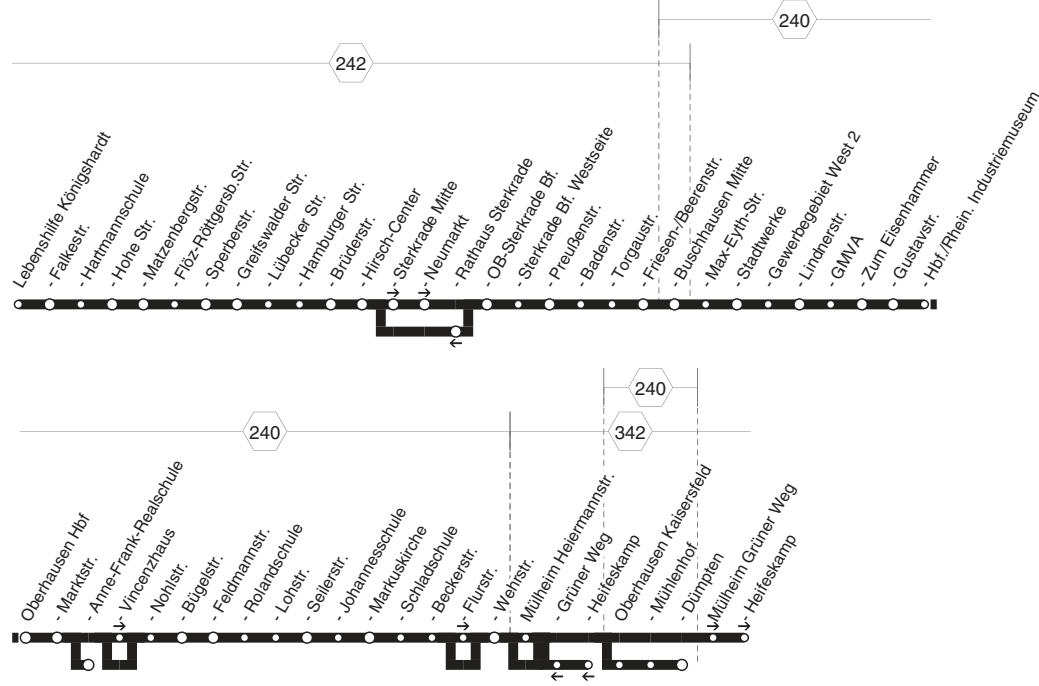

976

976

STOAG

Falkestr. - Sterkrade Bf. - Buschhausen -  
OB-Hbf. - Wehrstr. - Dümpfen - MH-Heilfest-  
und zurück

976

**976****montags bis freitags**

Haltestellen	Abfahrtszeiten														
	y							x							
Lebenshilfe Königshardt	14.57							15.37							
- Falkestr. (Bstg 2)	4.25	4.55	5.25	5.41	14.41	15.01	15.21	15.41	16.01	18.01	18.21	18.55	19.25	19.55	
- Hohe Str.	27	57	27	43	43	03	23	43	03	03	23	57	27	57	
- Flöz-Röttgersb.Str.	32	5.02	32	48	48	08	28	48	08	08	28	19.02	32	20.02	
- Greifswalder Str.	34	04	34	50	50	10	30	50	10	10	30	04	34	04	
- Hamburger Str.	37	07	37	53	53	13	33	53	13	13	33	07	37	07	
- Hirsch-Center (Bstg 1)	41	11	41	57	57	17	37	57	17	17	37	11	41	11	
- Sterkrade Mitte (Bstg 1)	42	12	42	58	58	18	38	58	18	18	38	12	42	12	
- OB-Sterkrade Bf. (Bstg 5) ab	4.46	5.16	5.46	6.03	15.03	15.23	15.43	16.03	16.23	18.23	18.43	19.16	19.46	20.16	
- Sterkrade Bf. Westseite	48	18	48	05	05	25	45	05	25	25	45	18	48	18	
- Badenstr.	50	20	50	07	07	27	47	07	27	27	47	20	50	20	
- Friesen-/Beerenstr.	52	22	52	09	09	29	49	09	29	29	49	22	52	22	
- Buschhausen Mitte (Bstg 4)	53	23	53	11	11	31	51	11	31	31	51	23	53	23	
- Stadtwerke	57	27	57	15	15	35	55	15	35	35	55	27	57	27	
- Lindnerstr.	59	29	59	18	alle	18	38	58	18	alle	38	58	29	59	29
- Zum Eisenhammer	5.01	31	6.01	20	20	40	16.00	20	40	20	40	19.00	31	20.01	31
- Hbf./Rhein. Industriemuseum	04	34	04	23	Min.	23	43	03	23	43	03	34	04	34	23
- Oberhausen Hbf (Bstg 7) ab	5.06	5.36	6.06	6.28	15.28	15.48	16.08	16.28	16.48	18.48	19.08	19.36	20.06	20.36	
- Marktstr. (Bstg 1)	5.08	5.38	6.08	6.30	15.30	15.50	16.10	16.30	16.50	18.50	19.10	19.38	20.08	20.38	
- Anne-Frank-Realschule															
- Feldmannstr.	5.13	5.43	6.13	6.36	15.36	15.56	16.16	16.36	16.56	18.56	19.16	19.43	20.13	20.43	
- Rolandschule	14	44	14	37	37	57	17	37	57	57	17	44	14	44	
- Seilerstr.	16	46	16	40	40	16.00	20	40	17.00	19.00	20	46	16	46	
- Markuskirche	19	49	19	43	43	03	23	43	03	03	23	49	19	49	
- Beckerstr.	21	51	21	6.45	15.45	16.05	16.25	16.45	17.05	19.05	25	19.51	20.21	20.51	
- Wehrstr. (Bstg 2)	5.23	5.53	6.23								19.27				
- Wehrstr. (Bstg 1)				6.47	15.47	16.07	16.27	16.47	17.07	19.07		19.53	20.23	20.53	
- Kaisersfeld															
- Dümpten															
Mülheim Heifeskamp (Bstg 1)			6.53		15.53	16.13	16.33	16.53	17.13	19.13		19.59	20.29	20.59	