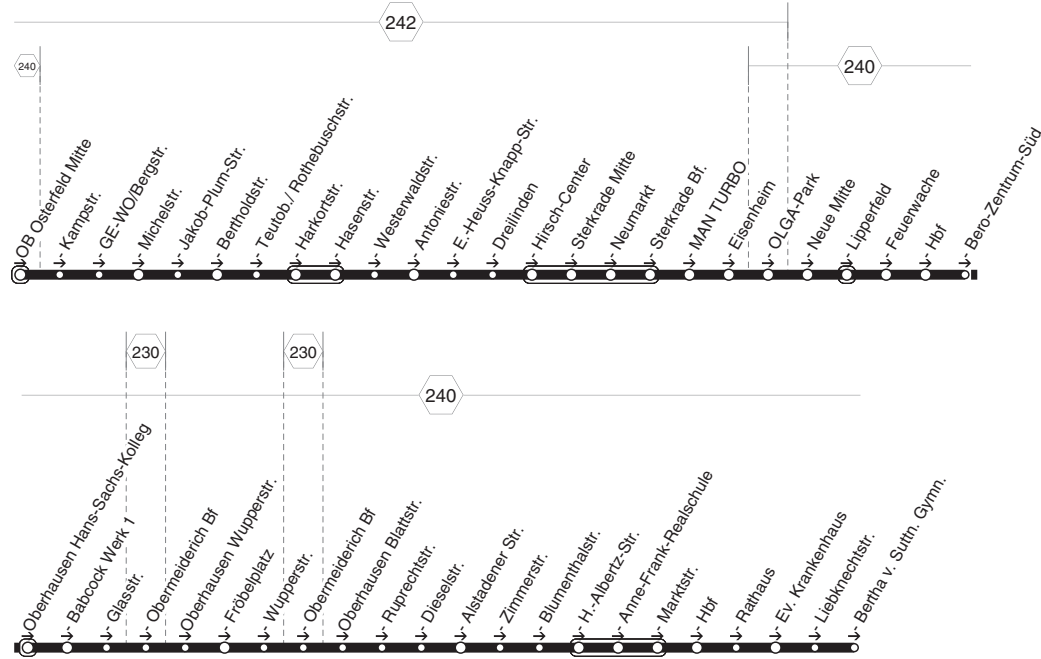

78 = nicht während der Schulferien**410****STOAG****Kleekamp - Sterkrade Bf. - Neue Mitte -
OB Hbf. - Rolanddamm - Wehrstr.****410**

411

411

STOAG

Rathenauplatz - Sterkrade Bf. -
Tackenbergstr. - Osterfeld Mitte - OB Hbf.

411

**411****montags bis freitags**

| Haltestellen | Abfahrtszeiten | |
|----------------------------------|----------------|-----------|
| | 78 | 78 |
| Oberhausen Rathenauplatz | 7.06 | |
| - Weidenstr. | 08 | |
| - Biefangstr. | 09 | |
| - Hegerfeldstr. | 11 | |
| - Roßbachstr. | 12 | |
| - Hagedornstr. | 13 | |
| - OB-Sterkrade Bf. (Bstg 4) | 7.17 | |
| - Tackenbergstr. (Bstg 1) | | 7.28 |
| - Kath.Friedhof Klosterhardt | | 29 |
| - Klosterhardter Str. | | 30 |
| - Harkortstr. (Bstg 2) | | 32 |
| - Teutob./ Rothebuschstr. | | 33 |
| - Bertholdstr. | | 34 |
| - Jakob-Plum-Str. | | 35 |
| - Michelstr. | | 37 |
| - GE-WO/Bergstr. | | 38 |
| - Kampstr. | | 39 |
| - Osterfeld Mitte (Bstg 1) | | 41 |
| - Wittekindstr. | | 42 |
| - OLGA-Park (Bstg 2) | | 44 |
| - Neue Mitte Oberhausen (Bstg 2) | | 46 |
| - Lipperfeld (Bstg 2) | | 47 |
| - Brücktorstr. | | 48 |
| - Bertha v. Suttfn. Gymn. | | 49 |
| - Liebknechtstr. | | 50 |
| - Ev. Krankenhaus | | 52 |
| - Rathaus (Bstg 1) | | 54 |
| - Oberhausen Hbf (Bstg 3) | | 7.56 |

78 = nicht während der Schulferien**411****STOAG****Rathenauplatz - Sterkrade Bf. -
Tackenbergstr. - Osterfeld Mitte - OB Hbf.****411**

**412****412****STOAG****Osterfeld Mitte - Sterkrade Bf. - Neue Mitte
OB Hbf. - Fröbelplatz - Bertha v. S. Gymn.****412**