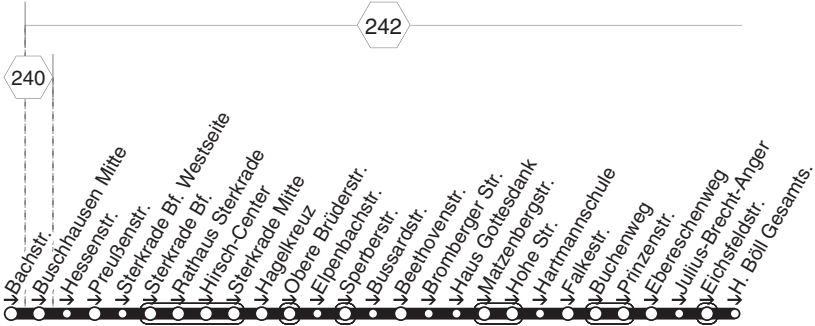

408**STOAG****Heinr. Böll GS - Sterkrade Bf. - OB Hbf. -
Lirich - OB-Hbf. - Bertha v. Suttner Gymn.****408**

STOAG

Heinr. Böll GS - Sterkrade Bf. - OB Hbf. -
Lirich - OB-Hbf. - Bertha v. Suttner Gymn.

408

408

| | |
|-------------------------|------|
| - Liebknechtstr. | 7.58 |
| - Bertha v. Sutt. Gymn. | 8.00 |

78 = nicht während der Schulferien

409

**409****montags bis freitags**

| Haltestellen | Abfahrtszeiten |
|------------------------------|----------------|
| | 78 |
| Oberhausen Bachstr. | 7.11 |
| - Buschhausen Mitte (Bstg 2) | 13 |
| - Hessenstr. | 15 |
| - Preußenstr. | 17 |
| - Sterkrade Bf. Westseite | 18 |
| - OB-Sterkrade Bf. (Bstg 3) | 20 |
| - Rathaus Sterkrade (Bstg 1) | 22 |
| - Hirsch-Center (Bstg 1) | 23 |
| - Sterkrade Mitte (Bstg 1) | 24 |
| - Hagelkreuz (Bstg 1) | 26 |
| - Obere Brüderstr. | 31 |
| - Elpenbachstr. | 33 |
| - Sperberstr. | 34 |
| - Bussardstr. | 35 |
| - Beethovenstr. | 36 |
| - Bromberger Str. | 37 |
| - Haus Gottesdank | 38 |
| - Matzenbergstr. | 39 |
| - Hohe Str. | 40 |
| - Hartmannschule | 41 |
| - Falkestr. (Bstg 1) | 42 |
| - Buchenweg | 44 |
| - Prinzenstr. | 46 |
| - Eberescheweg | 47 |
| - Julius-Brecht-Anger | 48 |
| - Eichsfeldstr. | 49 |
| - H. Böll Gesamts. (Bstg 2) | 7.50 |