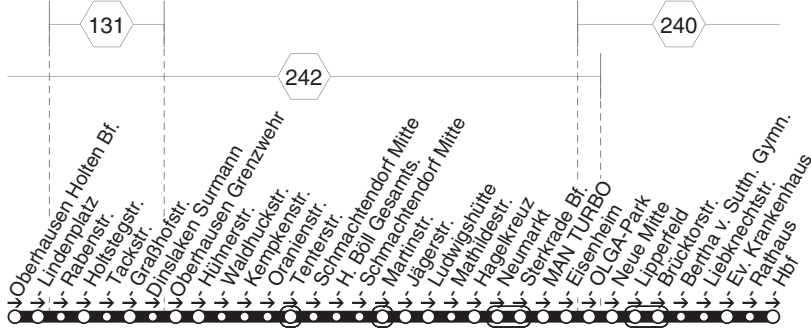

404

404

STOAG

Holten Bf. - Heintr.-Böll-GS - Sterkr. Bf. -
Neue Mitte - Knappenmarkt - OB Hbf.

404

404

montags bis freitags

Haltestellen	Abfahrtszeiten
	7:00
Oberhausen Holten Bf. (Bstg 5)	6.59
- Lindenplatz	7.01
- Rabenstr.	02
- Holtstegstr.	04
- Tackstr.	06
- Grabhofstr.	07
Dinslaken Surmann	08
Oberhausen Grenzwehr	10
- Hühnerstr.	12
- Waldhuckstr.	13
- Kempkenstr.	14
- Oranienstr.	16
- Tenterstr.	17
- Schmachtdorf Mitte (Bstg 1)	18
- H. Böll Gesamts. (Bstg 2) an	7.19
- H. Böll Gesamts. (Bstg 2) ab	7.20
- Schmachtdorf Mitte (Bstg 2)	21
- Martinstr.	23
- Jägerstr. (Bstg 1) an	7.28
- Jägerstr. (Bstg 1) ab	7.28
- Ludwigshütte	29
- Mathildestr.	30
- Hagekreuz (Bstg 2)	31
- Neumarkt (Bstg 3)	33
- OB-Sterkrade Bf. (Bstg 4)	35
- MAN TURBO (Bstg 2)	37
- Eisenheim	38
- OLGA-Park (Bstg 2)	39
- Neue Mitte Oberhausen (Bstg 2)	41
- Lipperfeld (Bstg 2)	42
- Brücktorstr.	43
- Bertha v. Sutt. Gymn. an	7.44
- Bertha v. Sutt. Gymn. ab	7.45
- Liebknechtstr.	46
- Ev. Krankenhaus	7.48

404

STOAG

**Holten Bf. - Heintr.-Böll-GS - Sterkr. Bf. -
Neue Mitte - Knappenmarkt - OB Hbf.**

404