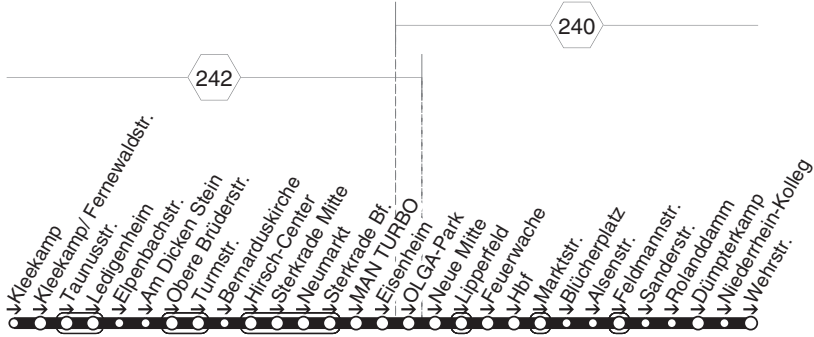

408

| | |
|-------------------------|------|
| - Liebknechtstr. | 7.58 |
| - Bertha v. Sutt. Gymn. | 8.00 |

78 = nicht während der Schulferien

409

**409****montags bis freitags**

| Haltestellen | Abfahrtszeiten |
|------------------------------|----------------|
| | 78 |
| Oberhausen Bachstr. | 7.11 |
| - Buschhausen Mitte (Bstg 2) | 13 |
| - Hessenstr. | 15 |
| - Preußenstr. | 17 |
| - Sterkrade Bf. Westseite | 18 |
| - OB-Sterkrade Bf. (Bstg 3) | 20 |
| - Rathaus Sterkrade (Bstg 1) | 22 |
| - Hirsch-Center (Bstg 1) | 23 |
| - Sterkrade Mitte (Bstg 1) | 24 |
| - Hagelkreuz (Bstg 1) | 26 |
| - Obere Brüderstr. | 31 |
| - Elpenbachstr. | 33 |
| - Sperberstr. | 34 |
| - Bussardstr. | 35 |
| - Beethovenstr. | 36 |
| - Bromberger Str. | 37 |
| - Haus Gottesdank | 38 |
| - Matzenbergstr. | 39 |
| - Hohe Str. | 40 |
| - Hartmannschule | 41 |
| - Falkestr. (Bstg 1) | 42 |
| - Buchenweg | 44 |
| - Prinzenstr. | 46 |
| - Eberescheweg | 47 |
| - Julius-Brecht-Anger | 48 |
| - Eichsfeldstr. | 49 |
| - H. Böll Gesamts. (Bstg 2) | 7.50 |

78 = nicht während der Schulferien**409****STOAG**

Bachstr. - Sterkrade Bf. - Hagelkreuz -
 Matzenbergstr. - Falkestr. - Heinr. Böll GS

**409**

410

410

STOAG

Kleekamp - Sterkrade Bf. - Neue Mitte -
OB Hbf. - Rolanddamm - Wehrstr.