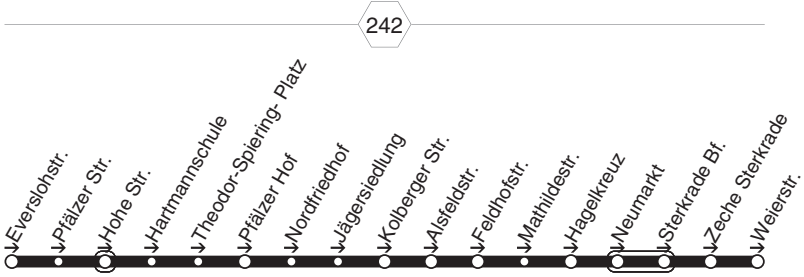

73 = nicht während der Schulferien

STOAG

Holteln Bf. - Heinr.-Böll-GS - Sterkr. Bf. -
 Neue Mitte - Knappenmarkt - OB Hbf.

404

404

STOAG

405

Everslohstr. - Jägersiedlung - Weierstr.

405

405

**405****montags bis freitags**

| Haltestellen | | Abfahrtszeiten |
|-----------------------------|----|----------------|
| | | 7:23 |
| Oberhausen Everslohstr. | | 7.23 |
| - Pfälzer Str. | | 24 |
| - Hohe Str. | | 26 |
| - Hartmannschule | | 27 |
| - Theodor-Spierung- Platz | | 28 |
| - Pfälzer Hof | | 29 |
| - Nordfriedhof | | 29 |
| - Jägersiedlung | | 30 |
| - Kolberger Str. | | 31 |
| - Alsfeldstr. | an | 7.32 |
| - Alsfeldstr. | ab | 7.33 |
| - Feldhofstr. | | 35 |
| - Mathildestr. | | 37 |
| - Hagelkreuz (Bstg 2) | an | 7.38 |
| - Hagelkreuz (Bstg 2) | ab | 7.40 |
| - Neumarkt (Bstg 3) | | 42 |
| - OB-Sterkrade Bf. (Bstg 4) | an | 7.44 |
| - OB-Sterkrade Bf. (Bstg 4) | ab | 7.45 |
| - Zeche Sterkrade | | 49 |
| - Weierstr. | | 7.50 |

7:23 = nicht während der Schulferien**405****STOAG****Everslohstr. - Jägersiedlung - Weierstr.****405**

406

406

STOAG

Falkestr. - Schmachtend. - Weierstr. -

406

**406****montags bis freitags**

| Haltestellen | Abfahrtszeiten |
|---------------------------------|----------------|
| | 78 |
| Oberhausen Falkestr. (Bstg 1) | 7.03 |
| - Buchenweg | 05 |
| - Prinzenstr. | 07 |
| - Ebereschenweg | 08 |
| - Julius-Brecht-Anger | 09 |
| - Eichsfeldstr. | 10 |
| - H. Böll Gesamts. (Bstg 2) | 11 |
| - Schmachtendorf Mitte (Bstg 2) | 12 |
| - Martinstr. | 14 |
| - Jägerstr. (Bstg 1) an | 7.17 |
| - Jägerstr. (Bstg 1) ab | 7.19 |
| - Ludwigshütte | 20 |
| - Mathildestr. | 21 |
| - Hagelkreuz (Bstg 2) | 22 |
| - Neumarkt (Bstg 3) | 24 |
| - OB-Sterkrade Bf. (Bstg 4) | 26 |
| - Zeche Sterkrade | 30 |
| - Weierstr. | 7.31 |