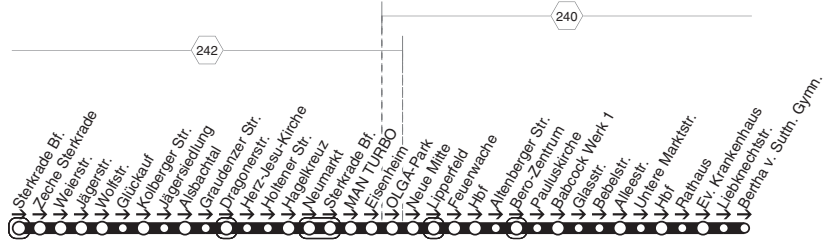

415

415

STOAG

Sterkrade Bf. - Alsbachtal - Hagelkreuz
Neue Mitte - OB-Hbf. - Bertha v. Suttner Gymn.

415

415

montags bis freitags

Haltestellen	Abfahrtszeiten
	7.00
OB Sterkrade Bf. (Bstg 5)	7.07
- Zeche Sterkrade	11
- Weierstr.	12
- Jägerstr. (Bstg 2)	15
- Wolfstr.	17
- Glückauf	18
- Kolberger Str.	19
- Jägersiedlung	20
- Alsbachtal	22
- Graudenzer Str.	23
- Dragonerstr.	24
- Herz-Jesu-Kirche	25
- Holtener Str.	26
- Hagelkreuz (Bstg 2)	28
- Neumarkt (Bstg 3)	30
- OB-Sterkrade Bf. (Bstg 4)	32
- MAN TURBO (Bstg 2)	34
- Eisenheim	35
- OLGA-Park (Bstg 2)	36
- Neue Mitte Oberhausen (Bstg 2)	38
- Lipperfeld (Bstg 2)	39
- Feuerwache (Bstg 2)	41
- Oberhausen Hbf (Bstg 5)	43
- Altenberger Str.	45
- Bero-Zentrum (Bstg 2)	46
- Pauluskirche	47
- Babcock Werk 1	49
- Glasstr.	50
- Bebelstr.	53
- Alleestr.	55
- Untere Marktstr. (Bstg 2)	56
- Oberhausen Hbf (Bstg 10)	8.00
- Rathaus (Bstg 2)	02
- Ev. Krankenhaus	04
- Liebknechtstr.	8.06

415

STOAG

**Sterkrade Bf. - Alsbachtal - Hagelkreuz
Neue Mitte - OB-Hbf. - Bertha v. Suttner Gymn.**

415