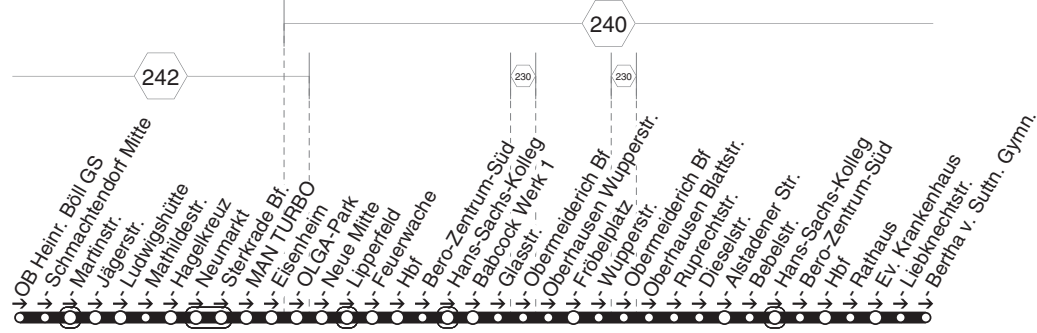

7:23 = nicht während der Schulferien**405****STOAG****Everslohstr. - Jägersiedlung - Weierstr.****405**

406

406

STOAG

Falkestr. - Schmachtend. - Weierstr. -

406

**406****montags bis freitags**

| Haltestellen | Abfahrtszeiten |
|---------------------------------|----------------|
| | 78 |
| Oberhausen Falkestr. (Bstg 1) | 7.03 |
| - Buchenweg | 05 |
| - Prinzenstr. | 07 |
| - Ebereschenweg | 08 |
| - Julius-Brecht-Anger | 09 |
| - Eichsfeldstr. | 10 |
| - H. Böll Gesamts. (Bstg 2) | 11 |
| - Schmachtendorf Mitte (Bstg 2) | 12 |
| - Martinstr. | 14 |
| - Jägerstr. (Bstg 1) an | 7.17 |
| - Jägerstr. (Bstg 1) ab | 7.19 |
| - Ludwigshütte | 20 |
| - Mathildestr. | 21 |
| - Hagelkreuz (Bstg 2) | 22 |
| - Neumarkt (Bstg 3) | 24 |
| - OB-Sterkrade Bf. (Bstg 4) | 26 |
| - Zeche Sterkrade | 30 |
| - Weierstr. | 7.31 |

78 = nicht während der Schulferien**406****STOAG****Falkestr. - Schmachtendorf - Weierstr. -****406**

407

407

STOAG

Osterfeld Süd Bf. - Schloßstr. - Bermensfeld -
OB-Hbf. - Bertha v.S.Gymn.

407

**407****montags bis freitags**

78 = nicht während der Schulferien**407****STOAG****Osterfeld Süd Bf. - Schloßstr. - Bermensfeld -
OB-Hbf. - Bertha v.S.Gymn.****407**

**408****408****STOAG**

Heinrich Böll GS - Sterkrade Bf. - OB Hbf. -
 Lirich - OB-Hbf. - Bertha v. Suttner Gymn.