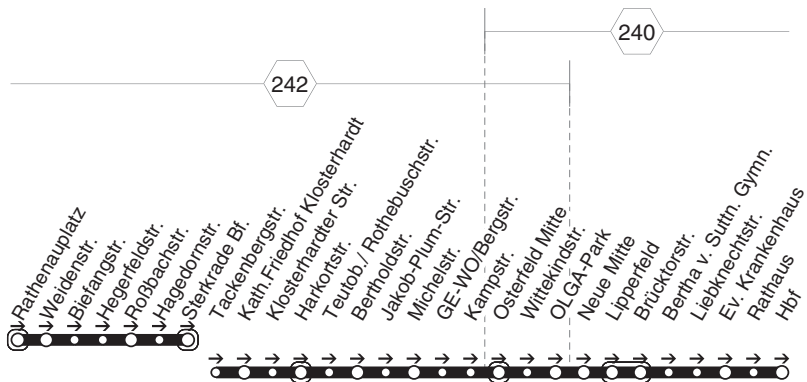

78 = nicht während der Schulferien**409****STOAG**

Bachstr. - Sterkrade Bf. - Hagelkreuz -
 Matzenbergstr. - Falkestr. - Heinr. Böll GS

**409**

410

410

STOAG

Kleekamp - Sterkrade Bf. - Neue Mitte -
OB Hbf. - Rolanddamm - Wehrstr.

410

**410****montags bis freitags**

| Haltestellen | Abfahrtszeiten |
|----------------------------------|----------------|
| | 78 |
| Oberhausen Kleekamp | 7.13 |
| - Kleekamp/ Fernewaldstr. | 14 |
| - Taunusstr. | 18 |
| - Ledigenheim | 18 |
| - Elpenbachstr. | 19 |
| - Am Dicken Stein | 20 |
| - Obere Brüderstr. | 22 |
| - Turmstr. | 23 |
| - Bernarduskirche | 24 |
| - Hirsch-Center (Bstg 1) | 26 |
| - Sterkrade Mitte (Bstg 1) | 27 |
| - Neumarkt (Bstg 3) | 29 |
| - OB-Sterkrade Bf. (Bstg 4) | 31 |
| - MAN TURBO (Bstg 2) | 33 |
| - Eisenheim | 34 |
| - OLGA-Park (Bstg 2) | 35 |
| - Neue Mitte Oberhausen (Bstg 2) | 37 |
| - Lipperfeld (Bstg 2) | 38 |
| - Feuerwache (Bstg 2) | 40 |
| - Oberhausen Hbf (Bstg 7) | 42 |
| - Marktstr. (Bstg 1) | 44 |
| - Blücherplatz | 46 |
| - Alsenstr. | 47 |
| - Feldmannstr. | 49 |
| - Sanderstr. | 51 |
| - Rolanddamm | 53 |
| - Dümpferkamp | 54 |
| - Niederrhein-Kolleg | 55 |
| - Wehrstr. (Bstg 1) | 7.57 |

78 = nicht während der Schulferien**410****STOAG****Kleekamp - Sterkrade Bf. - Neue Mitte -
OB Hbf. - Rolanddamm - Wehrstr.****410**

411

411

STOAG

Rathenauplatz - Sterkrade Bf. -
Tackenbergstr. - Osterfeld Mitte - OB Hbf.