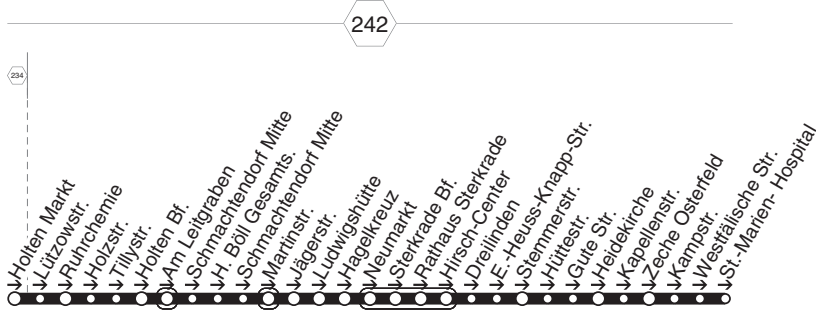

78 = nicht während der Schulferien

STOAG

Osterfeld Mitte - Sterkrade Bf. - Neue Mitte
OB Hbf. - Fröbelplatz - Bertha v. S. Gymn.

412

412

413

413

STOAG

Ruhrpark - Flockenfeld - Anne Frank RS
OB Hbf. - Bertha v. Suttner Gymn.

413

**413****montags bis freitags**

| Haltestellen | Abfahrtszeiten |
|-------------------------------|----------------|
| | 78 |
| Oberhausen Ruhrpark (Bstg 1) | 7.19 |
| - Haldenstr. | 20 |
| - Stelle | 21 |
| - Kewerstr. | 22 |
| - Alsterfeld | 23 |
| - Rehmer | 25 |
| - Flockenfeld | 27 |
| - Alstadener Str. | 29 |
| - Zimmerstr. | 31 |
| - Blumenthalstr. | 32 |
| - H.-Albertz-Str. | 34 |
| - Anne-Frank-Realschule | 35 |
| - Marktstr. (Bstg 2) | 37 |
| - Oberhausen Hbf (Bstg 10) an | 7.39 |
| - Oberhausen Hbf (Bstg 10) ab | 7.40 |
| - Rathaus (Bstg 2) | 42 |
| - Ev. Krankenhaus | 44 |
| - Liebknechtstr. | 45 |
| - Bertha v. Suttfn. Gymn. | 7.47 |

78 = nicht während der Schulferien**413****STOAG****Ruhrpark - Flockenfeld - Anne Frank RS
OB Hbf. - Bertha v. Suttner Gymn.****413**

414

414

STOAG

Holten Markt - Heintr. Böll GS -
Sterkrade Bf. - St. Marien Hospital