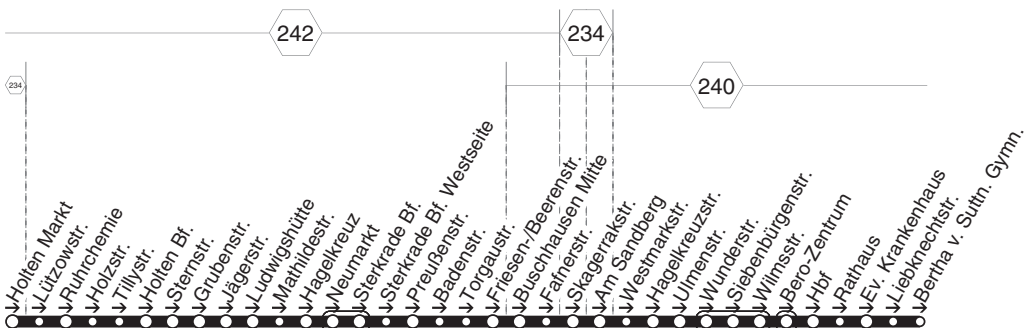

73 = nicht während der Schulferien

402

STOAG

H. Böll Gesamts.- Sterkrade Bf.
Neumarkt - Hegerfeldstr. - Weierstr.

402

**403****STOAG****403**

Holten Markt - Ludwigshütte - Sterkrade Bf.
Wunderstr. - Bertha v. Suthner Gymn.

**403**

**403****montags bis freitags**

| Haltestellen | Abfahrtszeiten |
|--------------------------------|----------------|
| | 72 |
| OB Holten Markt (Bstg 1) | 7.07 |
| - Lützowstr. | 09 |
| - Ruhrchemie | 10 |
| - Holzstr. | 11 |
| - Tillystr. | 12 |
| - OB-Holten Bf. (Bstg 6) | 14 |
| - Sternstr. | 17 |
| - Grubenstr. | 19 |
| - Jägerstr. (Bstg 1) | 21 |
| - Ludwigshütte | 23 |
| - Mathildestr. | 24 |
| - Hagelkreuz (Bstg 2) | 25 |
| - Neumarkt (Bstg 3) | 27 |
| - OB-Sterkrade Bf. (Bstg 7) an | 7.29 |
| - OB-Sterkrade Bf. (Bstg 7) ab | 7.30 |
| - Sterkrade Bf. Westseite | 32 |
| - Preußenstr. | 33 |
| - Badenstr. | 34 |
| - Torgastr. | 36 |
| - Friesen-/Beerenstr. | 38 |
| - Buschhausen Mitte (Bstg 1) | 40 |
| - Falmerstr. | 41 |
| - Skagerakstr. | 42 |
| - Am Sandberg | 43 |
| - Westmarkstr. | 46 |
| - Hagelkreuzstr. | 47 |
| - Ulmenstr. | 50 |
| - Wunderstr. | 51 |
| - Siebenbürgenstr. | 52 |
| - Wilmsstr. | 53 |
| - Bero-Zentrum (Bstg 1) | 55 |
| - Oberhausen Hbf (Bstg 10) | 58 |
| - Rathaus (Bstg 2) | 8.00 |
| - Ev. Krankenhaus | 02 |
| - Liebknechtstr. | 8.03 |

403**STOAG****Holten Markt - Ludwigshütte - Sterkrade Bf.
Wunderstr. - Bertha v. Suttner Gymn.****403**

- Bertha v. Sutt. Gymn.

8.05

7a = nicht während der Schulferien

403

STOAG

Holtten Markt - Ludwigshütte - Sterkrade Bf.
Wunderstr. - Bertha.v. Suttner Gymn.