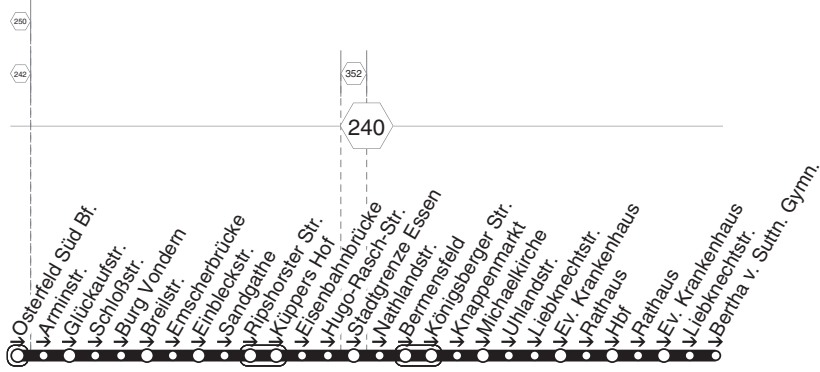

7:23 = nicht während der Schulferien**405****STOAG****Everslohstr. - Jägersiedlung - Weierstr.****405**

406

406

STOAG

Falkestr. - Schmachtend. - Weierstr. -

406

**406****montags bis freitags**

| Haltestellen | Abfahrtszeiten |
|---------------------------------|----------------|
| | 78 |
| Oberhausen Falkestr. (Bstg 1) | 7.03 |
| - Buchenweg | 05 |
| - Prinzenstr. | 07 |
| - Ebereschenweg | 08 |
| - Julius-Brecht-Anger | 09 |
| - Eichsfeldstr. | 10 |
| - H. Böll Gesamts. (Bstg 2) | 11 |
| - Schmachtendorf Mitte (Bstg 2) | 12 |
| - Martinstr. | 14 |
| - Jägerstr. (Bstg 1) an | 7.17 |
| - Jägerstr. (Bstg 1) ab | 7.19 |
| - Ludwigshütte | 20 |
| - Mathildestr. | 21 |
| - Hagelkreuz (Bstg 2) | 22 |
| - Neumarkt (Bstg 3) | 24 |
| - OB-Sterkrade Bf. (Bstg 4) | 26 |
| - Zeche Sterkrade | 30 |
| - Weierstr. | 7.31 |

78 = nicht während der Schulferien**406****STOAG****Falkestr. - Schmachtendorf - Weierstr. -****406**

407

407

STOAG

Osterfeld Süd Bf. - Schloßstr. - Bermensfeld -
OB-Hbf. - Bertha v.S.Gymn.

407

**407****montags bis freitags**