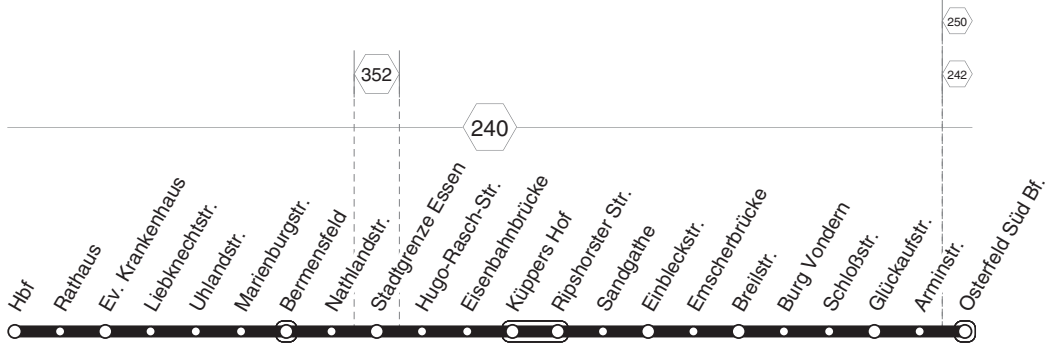

434

434

STOAG

Oberhausen Hbf - Bermensfeld -
Ripshorster Str. - Osterfeld Süd Bf.

434

434

montags bis freitags

Haltestellen	Abfahrtszeiten
	73
Oberhausen Hbf (Bstg 10)	13.38
- Rathaus (Bstg 2)	40
- Ev. Krankenhaus	42
- Liebknechtstr.	44
- Umlandstr.	45
- Marienburgstr.	46
- Bermensfeld	46
- Nathlandstr.	47
- Stadtgrenze Essen	50
- Hugo-Rasch-Str.	52
- Eisenbahnbrücke	54
- Küppers Hof	55
- Ripshorster Str.	56
- Sandgathe	59
- Einbleckstr.	14.00
- Emscherbrücke	02
- Breilstr.	03
- Burg Vondern	05
- Schloßstr.	05
- Glückaufstr.	06
- Arminstr.	07
- OB-Osterfeld Süd Bf.	14.09

73 = nicht während der Schulferien

434

STOAG

**Oberhausen Hbf - Bermensfeld -
Ripshorster Str. - Osterfeld Süd Bf.**

434