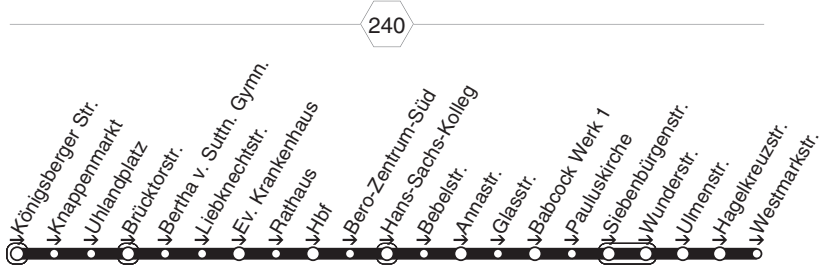

**78** = nicht während der Schulferien**427****STOAG****Königsberger Str. - OB Hbf. -  
Anne Frank RS - Dieselstr. - Fröbelplatz****427**

428

428

STOAG

OB Hbf. - Neue Mitte -  
Osterfeld Mitte - Sterkrade Bf.

428

**428****montags bis freitags**

Haltestellen	Abfahrtszeiten
	<b>78</b>
Oberhausen Hbf (Bstg 10)	13.33
- Rathaus (Bstg 2)	35
- Ev. Krankenhaus	37
- Liebknechtstr.	39
- Bertha v. Suttfn. Gymn.	40
- Brücktorstr.	41
- Lipperfeld (Bstg 1)	42
- Neue Mitte Oberhausen (Bstg 1)	43
- OLGA-Park (Bstg 1)	45
- Wittekindstr.	47
- Osterfeld Mitte (Bstg 2)	48
- Zeche Osterfeld	50
- Kapellenstr.	51
- Heidekirche	52
- Gute Str.	53
- Hüttestr.	54
- Stemmerstr.	55
- E.-Heuss-Knapp-Str.	57
- Dreilinden	58
- Hirsch-Center (Bstg 1)	14.01
- Sterkrade Mitte (Bstg 1)	02
- Neumarkt (Bstg 3)	04
- OB-Sterkrade Bf. (Bstg 5)	14.06

**78** = nicht während der Schulferien**428****STOAG****OB Hbf. - Neue Mitte -  
Osterfeld Mitte - Sterkrade Bf.****428**

429

429

STOAG

Königsberger Str. - OB Hbf. -  
Babcock - Westmarktstr.

429

**429****montags bis freitags**