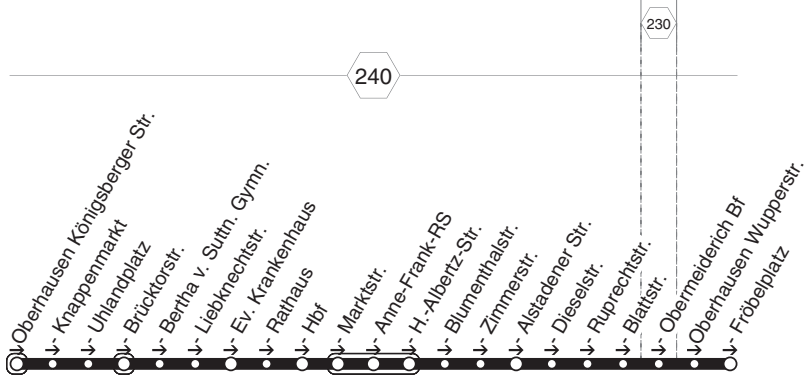

**78** = nicht während der Schulferien**425****STOAG****Hagelkreuz - Heinv. Böll GS - Falkestr. -  
Schmachtendorf - Ludwigshütte - Sterkr. Bf.****425**

426

426

STOAG

Rolanddamm - OB Hbf -  
Anne Frank RS - Obermeid. Bf. - Fröbelplatz

426

**426****montags bis freitags**

Haltestellen	Abfahrtszeiten
	<b>78</b>
Oberhausen Rolanddamm	13.08
- Sanderstr.	09
- Feldmannstr.	10
- Alsenstr.	13
- Blücherplatz	14
- Marktstr. (Bstg 2)	15
- Oberhausen Hbf (Bstg 4)	17
- Marktstr. (Bstg 1)	20
- Anne-Frank-Realschule	22
- H.-Albertz-Str.	23
- Blumenthalstr.	24
- Zimmerstr.	25
- Alstadener Str.	26
- Dieselstr.	27
- Ruprechtstr.	28
- Blattstr.	29
- Obermeiderich Bf (Bstg 1)	30
Oberhausen Wupperstr.	32
- Fröbelplatz (Bstg 1)	13.33

**78** = nicht während der Schulferien**426****STOAG**
**Rolanddamm - OB Hbf -  
 Anne Frank RS - Obermeid. Bf. - Fröbelplatz**
**426**

427

427

STOAG

Königsberger Str. - OB Hbf. -  
Anne-Frank-RS - Dieselstr. - Fröbelplatz