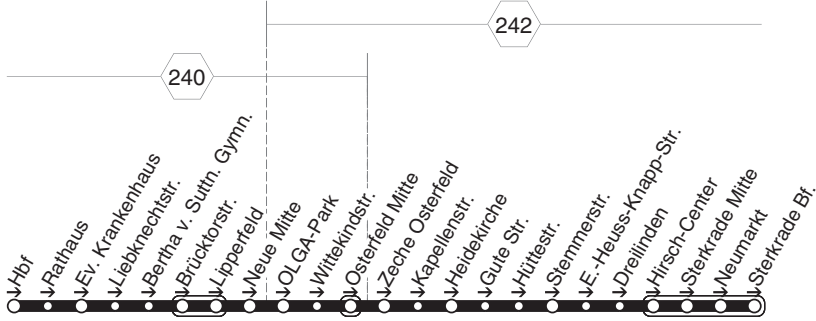

**78** = nicht während der Schulferien**426****STOAG**
**Rolanddamm - OB Hbf -  
 Anne Frank RS - Obermeid. Bf. - Fröbelplatz**
**426**

427

427

STOAG

Königsberger Str. - OB Hbf. -  
Anne-Frank-RS - Dieselstr. - Fröbelplatz

427

**427****montags bis freitags**

Haltestellen	Abfahrtszeiten
	<b>78</b>
Oberhausen Königsberger Str.	13.22
- Knappenmarkt (Bstg 1)	23
- Umlandplatz	24
- Brücktorstr.	26
- Bertha v. Suttfn. Gymn.	28
- Liebknechtstr.	29
- Ev. Krankenhaus	31
- Rathaus (Bstg 1)	33
- Oberhausen Hbf (Bstg 5)	35
- Marktstr. (Bstg 1)	38
- Anne-Frank-Realschule	40
- H.-Albertz-Str.	41
- Blumenthalstr.	42
- Zimmerstr.	43
- Alstadener Str.	44
- Dieselstr.	45
- Ruprechtstr.	46
- Blattstr.	47
- Obermeiderich Bf (Bstg 1)	48
Oberhausen Wupperstr.	50
- Fröbelplatz (Bstg 1)	13.51

**78** = nicht während der Schulferien**427****STOAG****Königsberger Str. - OB Hbf. -  
Anne Frank RS - Dieselstr. - Fröbelplatz****427**

428

428

STOAG

OB Hbf. - Neue Mitte -  
Osterfeld Mitte - Sterkrade Bf.