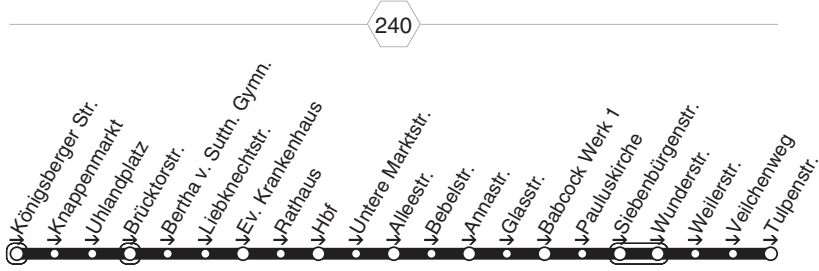

Haltestellen	Abfahrtszeiten	
	<b>73</b>	
Oberhausen Weierstr.	15.17	15.32
- Zeche Sterkrade	} 15.20	15.34
- Roßbachstr.	15.20	
- Hagedornstr.	21	
- OB-Sterkrade Bf. (Bstg 3)	15.25	15.37

**73** = nicht während der Schulferien**431****STOAG****Weierstr. - Roßbachstr. - OB-Sterkrade Bf.****431**

432

432

STOAG

Weierstr. - Hagekrenz -  
Schmachtdorf - Falkenstr. - Sterkrade Bf.

432

**432****montags bis freitags**

Haltestellen	Abfahrtszeiten
	<b>78</b>
Oberhausen Weierstr.	13.40
- Zeche Sterkrade	42
- OB-Sterkrade Bf. (Bstg 3)	45
- Rathaus Sterkrade (Bstg 1)	47
- Hirsch-Center (Bstg 1)	48
- Sterkrade Mitte (Bstg 1)	49
- Hagelkreuz (Bstg 1)	51
- Mathildestr.	53
- Ludwigshütte	54
- Jägerstr. (Bstg 2)	56
- Martinstr.	58
- Schmachtdorf Mitte (Bstg 1)	14.01
- H. Böll Gesamts. (Bstg 1)	02
- Eichsfeldstr.	03
- Köstersfeld	04
- Flachsstr.	05
- Lickumstr.	06
- Hirschkamp (Bstg 4)	07
- Walsumermarkstr.	09
- Buchenweg	10
- Falkestr. (Bstg 2)	12
- Theodor-Spierung- Platz	13
- Pfälzer Hof	14
- Nordfriedhof	14
- Jägersiedlung	15
- Kolberger Str.	16
- Alsfeldstr.	17
- Ludwigshütte	19
- Mathildestr.	20
- Hagelkreuz (Bstg 2)	21
- Neumarkt (Bstg 3)	23
- OB-Sterkrade Bf. (Bstg 5)	14.25

**78** = nicht während der Schulferien**432****STOAG****Weierstr. - Hagelkreuz -  
Schmachtdorf - Falkestr. - Sterkrade Bf.****432**

433

433

STOAG

Königsberger Str. - OB Hbf. -  
Babcock - Tulpenstr.

433

**433****montags bis freitags**