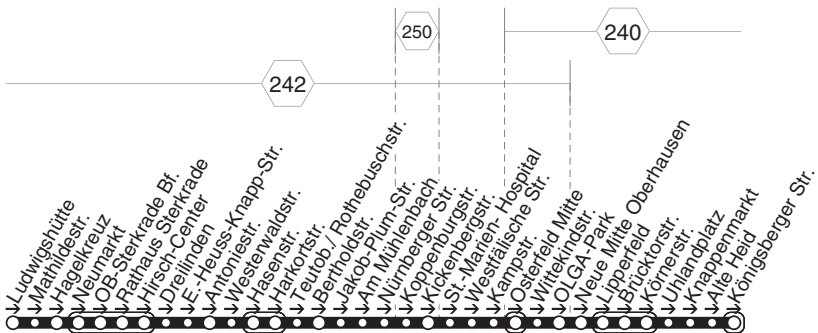

**422****STOAG**
**Hagelkreuz - Heintr. Böll GS - Falkestr. -  
 Tackenbergstr. - Osterfeld Mitte - OB Hbf.**

**422**

423

423

STOAG

Sterkrade Bf. - Hagelkreuz -  
Holten Markt - Weierstr. - Sterkr. Bf.

423

**423****montags bis freitags**

Haltestellen	Abfahrtszeiten
	<b>7a</b>
OB Sterkrade Bf. (Bstg 3)	13.01
- Rathaus Sterkrade (Bstg 1)	03
- Hirsch-Center (Bstg 1)	04
- Sterkrade Mitte (Bstg 1)	05
- Hagelkreuz (Bstg 1)	07
- Mathildestr.	09
- Feldhofstr.	10
- Alsfeldstr.	11
- Glückauf	12
- Wolfstr.	12
- Grubenstr.	13
- Sternstr.	15
- OB-Holten Bf. (Bstg 3)	16
- Tillystr.	17
- Holzstr.	18
- Ruhrchemie	19
- Lützowstr.	20
- Bruchsteg	21
- Holten Markt (Bstg 3)      an	13.23
- Holten Markt (Bstg 3)      ab	13.24
- Holten Markt (Bstg 1)	24
- Lützowstr.	26
- Ruhrchemie	27
- Weißensteinstr.	28
- Im Waldteich	30
- Im Lekkerland	31
- Kiebitzstr.	34
- Erlenstr.	35
- Weierstr.	37
- Zeche Sterkrade	39
- OB-Sterkrade Bf. (Bstg 3)	13.42

**7a** = nicht während der Schulferien**423****STOAG****Sterkrade Bf. - Hagelkreuz -  
Holten Markt - Weierstr. - Sterkr. Bf.****423**

424

424

STOAG

Ludwigshütte - Sterkrade Bf. - Harkortstr. -  
Westfälische Str. - Neue Mitte - Königsb. Str.