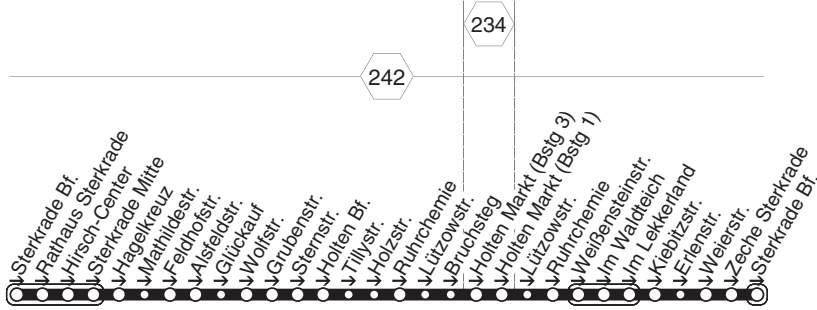

Hagelkreuz - Heintr. Böll GS - Falkestr. -  
Tackenbergstr. - Osterfeld Mitte - OB Hbf.

422

**422****montags bis freitags**

Haltestellen	Abfahrtszeiten
	<b>7</b>
OB Schmachtendorf Mitte (Bstg 1)	<b>13.30</b>
- H. Böll Gesamts. (Bstg 1) an	<b>13.31</b>
- H. Böll Gesamts. (Bstg 1) ab	<b>13.31</b>
- Eichsfeldstr.	32
- Julius-Brecht-Anger	34
- Ebereschenweg	35
- Prinzenstr.	36
- Buchenweg	37
- Falkestr. (Bstg 2)	39
- Hartmannschule	40
- Hohe Str.	41
- Matzenbergstr.	42
- Haus Gottesdank	43
- Bromberger Str.	44
- Beethovenstr.	45
- Bussardstr.	46
- Sperberstr.	47
- Elpenbachstr.	48
- Tackenbergstr. (Bstg 1)	50
- Nikolaus-Groß-Str.	51
- St.-Antony- Hütte	52
- Bockmühlenstr.	53
- Westerwaldstr.	54
- Hügel-/Ziegelstr.	55
- Freitagshof	56
- Mergelstr.	58
- Kapellenstr.	59
- Zeche Osterfeld	<b>14.00</b>
- Osterfeld Mitte (Bstg 1)	02
- Wittekindstr.	03
- OLGA-Park (Bstg 2)	05
- Neue Mitte Oberhausen (Bstg 2)	07
- Lipperfeld (Bstg 2)	08
- Feuerwache (Bstg 2)	10
- Oberhausen Hbf (Bstg 4)	<b>14.12</b>

**422****STOAG**
**Hagelkreuz - Heintr. Böll GS - Falkestr. -  
 Tackenbergstr. - Osterfeld Mitte - OB Hbf.**

**422**

423

423

STOAG

Sterkrade Bf. - Hagelkreuz -  
Holten Markt - Weierstr. - Sterkr. Bf.

423

**423****montags bis freitags**

Haltestellen	Abfahrtszeiten
	<b>7a</b>
OB Sterkrade Bf. (Bstg 3)	13.01
- Rathaus Sterkrade (Bstg 1)	03
- Hirsch-Center (Bstg 1)	04
- Sterkrade Mitte (Bstg 1)	05
- Hagelkreuz (Bstg 1)	07
- Mathildestr.	09
- Feldhofstr.	10
- Alsfeldstr.	11
- Glückauf	12
- Wolfstr.	12
- Grubenstr.	13
- Sternstr.	15
- OB-Holten Bf. (Bstg 3)	16
- Tillystr.	17
- Holzstr.	18
- Ruhrchemie	19
- Lützowstr.	20
- Bruchsteg	21
- Holten Markt (Bstg 3)      an	13.23
- Holten Markt (Bstg 3)      ab	13.24
- Holten Markt (Bstg 1)	24
- Lützowstr.	26
- Ruhrchemie	27
- Weißensteinstr.	28
- Im Waldteich	30
- Im Lekkerland	31
- Kiebitzstr.	34
- Erlenstr.	35
- Weierstr.	37
- Zeche Sterkrade	39
- OB-Sterkrade Bf. (Bstg 3)	13.42