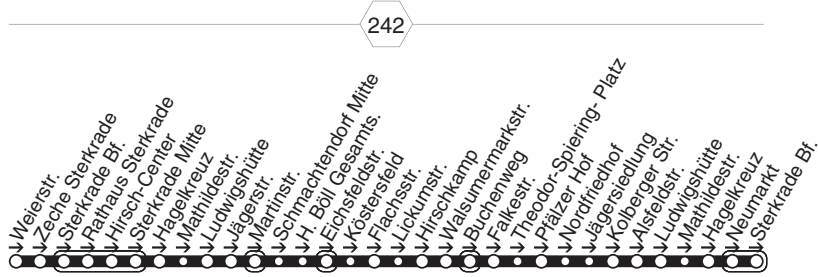

432

432

STOAG

Weierstr. - Hagekrenz -
Schmachtdorf - Falkenstr. - Sterkrade Bf.

432

432

montags bis freitags

Haltestellen	Abfahrtszeiten
	78
Oberhausen Weierstr.	13.40
- Zeche Sterkrade	42
- OB-Sterkrade Bf. (Bstg 3)	45
- Rathaus Sterkrade (Bstg 1)	47
- Hirsch-Center (Bstg 1)	48
- Sterkrade Mitte (Bstg 1)	49
- Hagelkreuz (Bstg 1)	51
- Mathildestr.	53
- Ludwigshütte	54
- Jägerstr. (Bstg 2)	56
- Martinstr.	58
- Schmachtdorf Mitte (Bstg 1)	14.01
- H. Böll Gesamts. (Bstg 1)	02
- Eichsfeldstr.	03
- Köstersfeld	04
- Flachsstr.	05
- Lickumstr.	06
- Hirschkamp (Bstg 4)	07
- Walsumermarkstr.	09
- Buchenweg	10
- Falkestr. (Bstg 2)	12
- Theodor-Spierung- Platz	13
- Pfälzer Hof	14
- Nordfriedhof	14
- Jägersiedlung	15
- Kolberger Str.	16
- Alsfeldstr.	17
- Ludwigshütte	19
- Mathildestr.	20
- Hagelkreuz (Bstg 2)	21
- Neumarkt (Bstg 3)	23
- OB-Sterkrade Bf. (Bstg 5)	14.25

78 = nicht während der Schulferien

432

STOAG

**Weierstr. - Hagelkreuz -
Schmachtdorf - Falkestr. - Sterkrade Bf.**

432