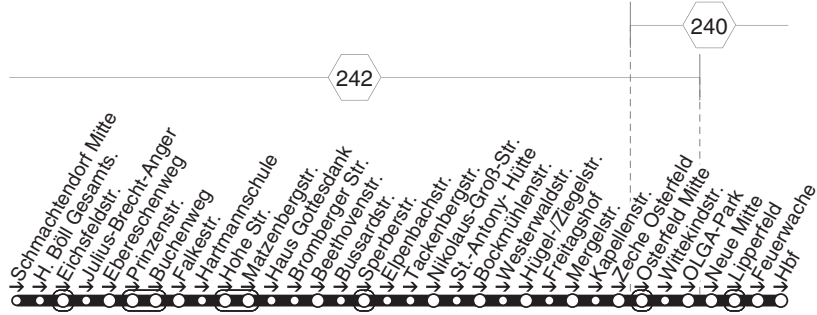

**421****STOAG****Hagelkreuz - Heintr. Böll GS - Sterkr. Bf. - Osterfeld Mitte - Neue Mitte - OB Hbf.****421**

- Neue Mitte Oberhausen (Bstg 2)	14.02
- Lipperfeld (Bstg 2)	03
- Brücktorstr.	04
- Bertha v. Sutt. Gymn.	05
- Liebknechtstr.	06
- Ev. Krankenhaus	08
- Rathaus (Bstg 1)	10
- Oberhausen Hbf (Bstg 4)	14.12

**73** = nicht während der Schulferien

**STOAG**

Hagelkreuz - Heintr. Böll GS - Sterkr. Bf. -  
Osterfeld Mitte - Neue Mitte - OB Hbf.

**421**

**421**

422

422

STOAG