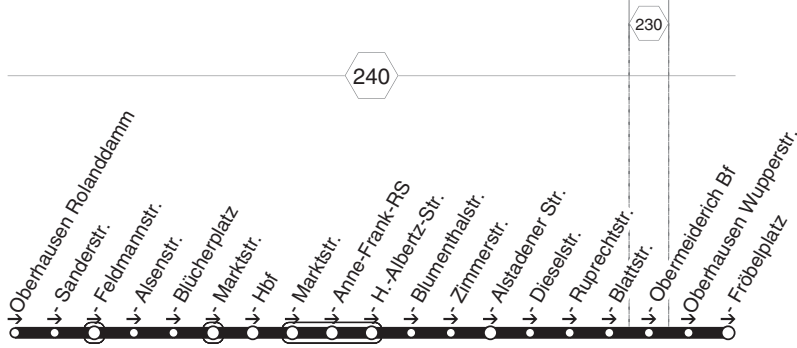

425

**425****montags bis freitags**

Haltestellen	Abfahrtszeiten
	<b>78</b>
Oberhausen Hagelkreuz (Bstg 1)	13.08
- Mathildestr.	09
- Ludwigshütte	10
- Jägerstr. (Bstg 2)	12
- Martinstr.	14
- Schmachtendorf Mitte (Bstg 1)	17
- H. Böll Gesamts. (Bstg 1)	18
- Eichsfeldstr.	19
- Julius-Brecht-Anger	21
- Eberescheweg	22
- Prinzenstr.	23
- Buchenweg	24
- Falkestr. (Bstg 2)	26
- Falkestr. (Bstg 1)	28
- Buchenweg	30
- Prinzenstr.	32
- Eberescheweg	33
- Julius-Brecht-Anger	34
- Eichsfeldstr.	35
- H. Böll Gesamts. (Bstg 2)	36
- Schmachtendorf Mitte (Bstg 2)	37
- Martinstr.	39
- Jägerstr. (Bstg 1)	42
- Ludwigshütte	43
- Mathildestr.	44
- Hagelkreuz (Bstg 2)	45
- Neumarkt (Bstg 3)	47
- OB-Sterkrade Bf. (Bstg 5)	13.49

**78** = nicht während der Schulferien**425****STOAG****Hagelkreuz - Heinv. Böll GS - Falkestr. -  
Schmachtendorf - Ludwigshütte - Sterkr. Bf.****425**

426

426

STOAG

Rolanddamm - OB Hbf -  
Anne Frank RS - Obermeid. Bf. - Fröbelplatz