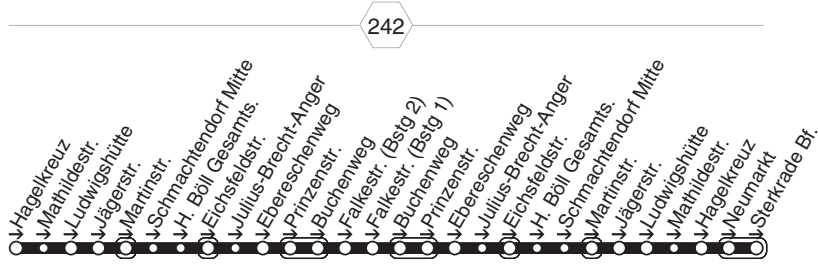

**STOAG**

Ludwigshütte - Sterkrade Bf. - Harkortsir. -  
Westfälische Str. - Neue Mitte - Königsb. Str.

**424**

**424**

425

425

STOAG

Hagelkreuz - Heintr. Böll GS - Falkestr. -  
Schmachtennd. - Ludwigshütte - Sterkr. Bf.

425

**425****montags bis freitags**

Haltestellen	Abfahrtszeiten
	<b>78</b>
Oberhausen Hagelkreuz (Bstg 1)	13.08
- Mathildestr.	09
- Ludwigshütte	10
- Jägerstr. (Bstg 2)	12
- Martinstr.	14
- Schmachtendorf Mitte (Bstg 1)	17
- H. Böll Gesamts. (Bstg 1)	18
- Eichsfeldstr.	19
- Julius-Brecht-Anger	21
- Eberescheweg	22
- Prinzenstr.	23
- Buchenweg	24
- Falkestr. (Bstg 2)	26
- Falkestr. (Bstg 1)	28
- Buchenweg	30
- Prinzenstr.	32
- Eberescheweg	33
- Julius-Brecht-Anger	34
- Eichsfeldstr.	35
- H. Böll Gesamts. (Bstg 2)	36
- Schmachtendorf Mitte (Bstg 2)	37
- Martinstr.	39
- Jägerstr. (Bstg 1)	42
- Ludwigshütte	43
- Mathildestr.	44
- Hagelkreuz (Bstg 2)	45
- Neumarkt (Bstg 3)	47
- OB-Sterkrade Bf. (Bstg 5)	13.49