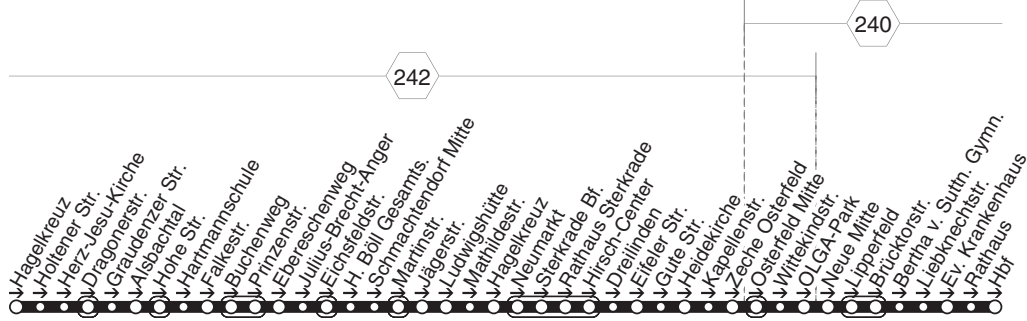

421

421

STOAG

Hagelkreuz - Heinr. Böll GS - Sterkr. Bf. - Osterfeld Mitte - Neue Mitte - OB Hbf.

421

**421****montags bis freitags**

Haltestellen	Abfahrtszeiten
	<b>72</b>
Oberhausen Hagelkreuz (Bstg 1)	<b>13.06</b>
- Holtener Str.	08
- Herz-Jesu-Kirche	09
- Dragonerstr.	10
- Graudenzler Str.	11
- Alsbachtal	12
- Hohe Str.	16
- Hartmannschule	17
- Falkestr. (Bstg 1)	an <b>13.18</b>
- Falkestr. (Bstg 1)	ab <b>13.22</b>
- Buchenweg	24
- Prinzenstr.	26
- Ebereschenweg	27
- Julius-Brecht-Anger	28
- Eichsfeldstr.	29
- H. Böll Gesamts. (Bstg 2)	30
- Schmachtdorf Mitte (Bstg 2)	31
- Martinstr.	33
- Jägerstr. (Bstg 1)	36
- Ludwigshütte	37
- Mathildestr.	38
- Hagelkreuz (Bstg 2)	39
- Neumarkt (Bstg 3)	41
- OB-Sterkrade Bf. (Bstg 7)	43
- Rathaus Sterkrade (Bstg 1)	46
- Hirsch-Center (Bstg 2)	47
- Dreilinden	50
- Eifeler Str.	51
- Gute Str.	52
- Heidekirche	53
- Kapellenstr.	54
- Zeche Osterfeld	56
- Osterfeld Mitte (Bstg 1)	57
- Wittekindstr.	58
- OLGA-Park (Bstg 2)	<b>14.00</b>

**421****STOAG****Hagelkreuz - Heintr. Böll GS - Sterkr. Bf. - Osterfeld Mitte - Neue Mitte - OB Hbf.****421**

- Neue Mitte Oberhausen (Bstg 2)	14.02
- Lipperfeld (Bstg 2)	03
- Brücktorstr.	04
- Bertha v. Sutt. Gymn.	05
- Liebknechtstr.	06
- Ev. Krankenhaus	08
- Rathaus (Bstg 1)	10
- Oberhausen Hbf (Bstg 4)	14.12

Haltestellen	Abfahrtszeiten
	<b>7a</b>
OB Sterkrade Bf. (Bstg 3)	13.01
- Rathaus Sterkrade (Bstg 1)	03
- Hirsch-Center (Bstg 1)	04
- Sterkrade Mitte (Bstg 1)	05
- Hagelkreuz (Bstg 1)	07
- Mathildestr.	09
- Feldhofstr.	10
- Alsfeldstr.	11
- Glückauf	12
- Wolfstr.	12
- Grubenstr.	13
- Sternstr.	15
- OB-Holten Bf. (Bstg 3)	16
- Tillystr.	17
- Holzstr.	18
- Ruhrchemie	19
- Lützowstr.	20
- Bruchsteg	21
- Holten Markt (Bstg 3)      an	13.23
- Holten Markt (Bstg 3)      ab	13.24
- Holten Markt (Bstg 1)	24
- Lützowstr.	26
- Ruhrchemie	27
- Weißensteinstr.	28
- Im Waldteich	30
- Im Lekkerland	31
- Kiebitzstr.	34
- Erlenstr.	35
- Weierstr.	37
- Zeche Sterkrade	39
- OB-Sterkrade Bf. (Bstg 3)	13.42