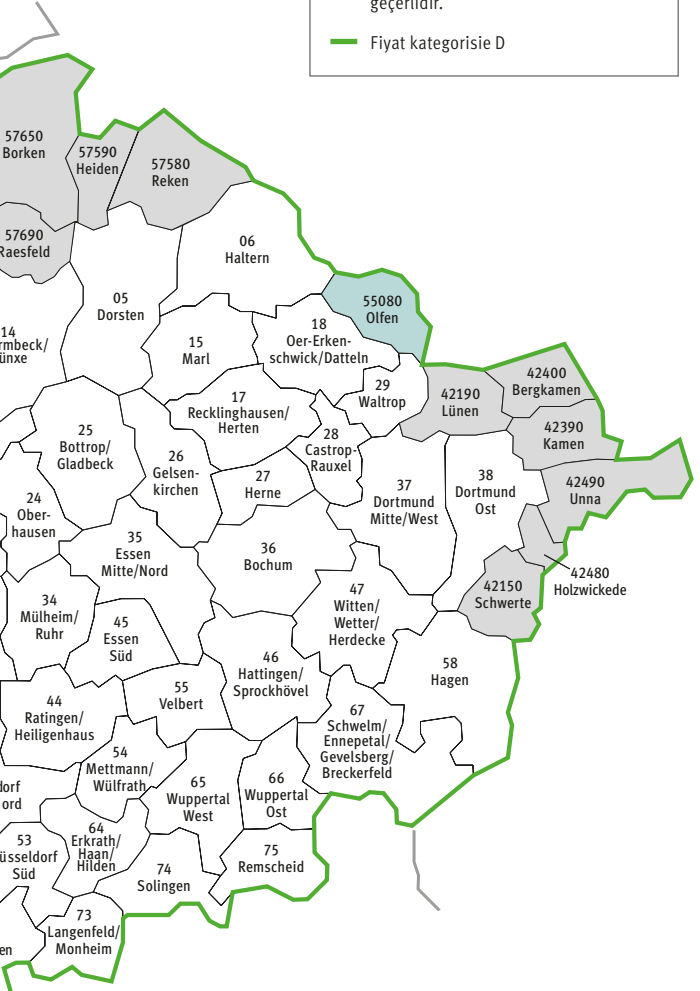

Satın aldığım BärenTicket
ile kız arkadaşımınla birlikte
her çarşamba 1. sınıfta
Bingo Gecesi'ne gidiyoruz!

Faaliyet bölgesi

-  VRR tarifesı sadece belirli hatlarda ve geçište geçerlidir.
-  VRR tarifesı tüm hatlarda sadece geçište geçerlidir. Kombine biletler geçerli deęildir.
-  VRR tarifesı tüm hatlarda sadece geçište geçerlidir.
-  Fiyat kategorisie D