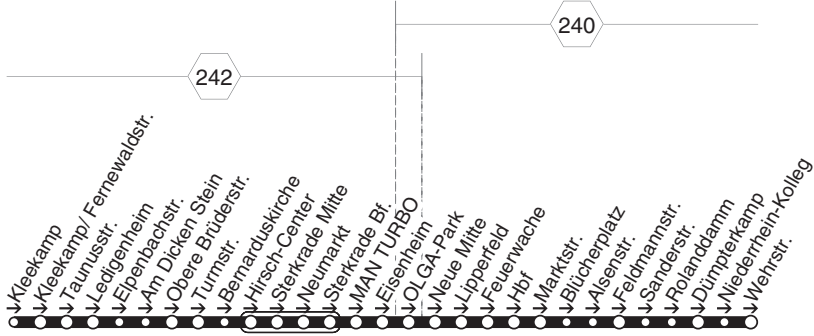

410

410

STOAG

Kleekamp - Sterkrade Bf. - Neue Mitte -  
OB Hbf. - Rolanddamm - Wehrstr.

410

**410****montags bis freitags**

Haltestellen	Abfahrtszeiten
Oberhausen Kleekamp	7.13
- Kleekamp/ Fernewaldstr.	14
- Taunusstr.	18
- Ledigenheim	18
- Elpenbachstr.	19
- Am Dicken Stein	20
- Obere Brüderstr.	22
- Turmstr.	23
- Bernarduskirche	24
- Hirsch-Center (Bstg 1)	26
- Sterkrade Mitte (Bstg 1)	27
- Neumarkt (Bstg 3)	29
- OB-Sterkrade Bf. (Bstg 4)	31
- MAN TURBO (Bstg 2)	33
- Eisenheim	34
- OLGA-Park (Bstg 2)	35
- Neue Mitte Oberhausen (Bstg 2)	37
- Lipperfeld (Bstg 2)	38
- Feuerwache (Bstg 2)	40
- Oberhausen Hbf (Bstg 7)	42
- Marktstr. (Bstg 1)	44
- Blücherplatz	46
- Alsenstr.	47
- Feldmannstr.	49
- Sanderstr.	51
- Rolanddamm	53
- Dümpterkamp	54
- Niederrhein-Kolleg	55
- Wehrstr. (Bstg 1)	7.57

**410****STOAG****Kleekamp - Sterkrade Bf. - Neue Mitte -  
OB Hbf. - Rolanddamm - Wehrstr.****410**