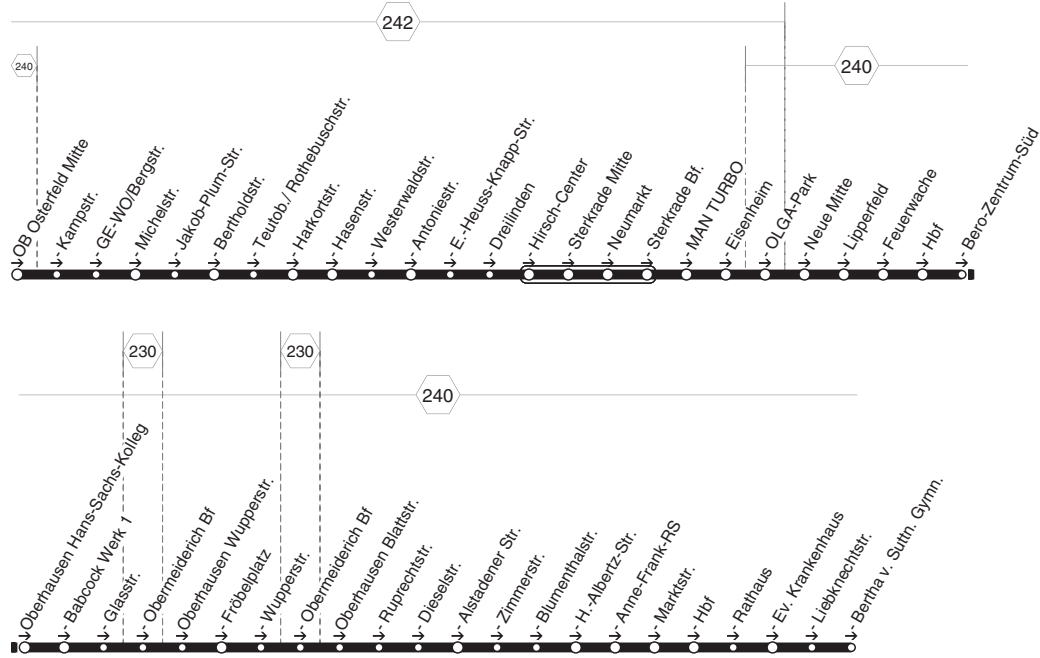

412

412

STOAG

**Osterfeld Mitte - Sterkrade Bf. - Neue Mitte
OB Hbf. - Fröbelplatz - Bertha v. S. Gymn.**

412

412

montags bis freitags

Haltestellen	Abfahrtszeiten
OB Osterfeld Mitte (Bstg 2)	6.59
- Kampstr.	7.00
- GE-WO/Bergstr.	02
- Michelstr.	03
- Jakob-Plum-Str.	05
- Bertholdstr.	06
- Teutob./ Rothebuschstr.	08
- Harkortstr. (Bstg 1)	09
- Hasenstr.	10
- Westerwaldstr.	11
- Antoniestr.	12
- E.-Heuss-Knapp-Str.	13
- Dreilinden	14
- Hirsch-Center (Bstg 1)	17
- Sterkrade Mitte (Bstg 1)	18
- Neumarkt (Bstg 3)	20
- OB-Sterkrade Bf. (Bstg 4)	22
- MAN TURBO (Bstg 2)	24
- Eisenheim	25
- OLGA-Park (Bstg 2)	26
- Neue Mitte Oberhausen (Bstg 2)	28
- Lipperfeld (Bstg 2)	29
- Feuerwache (Bstg 2)	31
- Oberhausen Hbf (Bstg 5)	33
- Bero-Zentrum-Süd (Bstg 1)	35
- Hans-Sachs-Kolleg	36
- Babcock Werk 1	38
- Glasstr.	39
- Obermeiderich Bf (Bstg 1)	41
Oberhausen Wupperstr.	43
- Fröbelplatz (Bstg 2)	44
- Wupperstr.	45
- Obermeiderich Bf (Bstg 2)	47
Oberhausen Blattstr.	48
- Ruprechtstr.	7.49

412

STOAG

**Osterfeld Mitte - Sterkrade Bf. - Neue Mitte
OB Hbf. - Fröbelplatz - Bertha v. S. Gymn.**

412