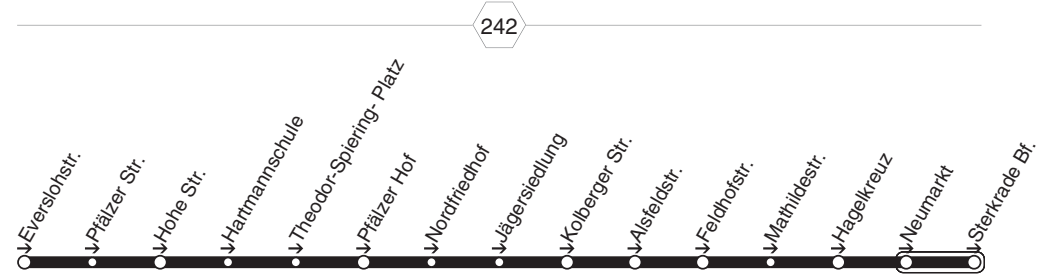

**STOAG**

**404**

**Holteln Bf. - Heintr.-Böll-GS - Sterkr. Bf. -  
Neue Mitte - Knappenmarkt - OB Hbf.**

**404**

STOAG

405

Everslohstr. - Jägersiedlung - Sterkrade Bf.

405

**405****montags bis freitags**

Haltestellen		Abfahrtszeiten
Oberhausen Everslohstr.		7.23
- Pfälzer Str.		24
- Hohe Str.		26
- Hartmannschule		27
- Theodor-Spierung- Platz		28
- Pfälzer Hof		29
- Nordfriedhof		29
- Jägersiedlung		30
- Kolberger Str.		31
- Alsfeldstr.	an	7.32
- Alsfeldstr.	ab	7.33
- Feldhofstr.		35
- Mathildestr.		37
- Hagelkreuz (Bstg 2)	an	7.38
- Hagelkreuz (Bstg 2)	ab	7.40
- Neumarkt (Bstg 3)		42
- OB-Sterkrade Bf. (Bstg 3)		7.44