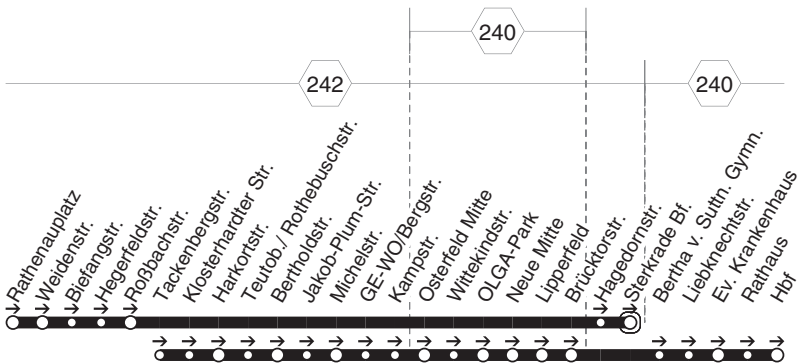

**409****montags bis freitags**

Haltestellen	Abfahrtszeiten
Oberhausen Bachstr.	7.11
- Buschhausen Mitte (Bstg 2)	13
- Hessenstr.	15
- Preußenstr.	17
- Sterkrade Bf. Westseite	18
- OB-Sterkrade Bf. (Bstg 3)	20
- Rathaus Sterkrade (Bstg 1)	22
- Hirsch-Center (Bstg 1)	23
- Sterkrade Mitte (Bstg 1)	24
- Hagelkreuz (Bstg 1)	26
- Obere Brüderstr.	31
- Elpenbachstr.	33
- Sperberstr.	34
- Bussardstr.	35
- Beethovenstr.	36
- Bromberger Str.	37
- Haus Gottesdank	38
- Matzenbergstr.	39
- Hohe Str.	40
- Hartmannschule	41
- Falkestr. (Bstg 1)	42
- Buchenweg	44
- Prinzenstr.	46
- Ebereschenweg	47
- Julius-Brecht-Anger	48
- Eichsfeldstr.	49
- H. Böll Gesamts. (Bstg 2)	7.50

**409****STOAG****Bachstr. - Sterkrade Bf. - Hagelkreuz -  
Matzenbergstr. - Falkestr. - Heinr. Böll GS****409**

410

410

STOAG

Kleekamp - Sterkrade Bf. - Neue Mitte -  
OB Hbf. - Rolanddamm - Wehrstr.

410

**410****montags bis freitags**

Haltestellen	Abfahrtszeiten
Oberhausen Kleekamp	<b>7.13</b>
- Kleekamp/ Fernewaldstr.	14
- Taunusstr.	18
- Ledigenheim	18
- Elpenbachstr.	19
- Am Dicken Stein	20
- Obere Brüderstr.	22
- Turmstr.	23
- Bernarduskirche	24
- Hirsch-Center (Bstg 1)	26
- Sterkrade Mitte (Bstg 1)	27
- Neumarkt (Bstg 3)	29
- OB-Sterkrade Bf. (Bstg 4)	31
- MAN TURBO (Bstg 2)	33
- Eisenheim	34
- OLGA-Park (Bstg 2)	35
- Neue Mitte Oberhausen (Bstg 2)	37
- Lipperfeld (Bstg 2)	38
- Feuerwache (Bstg 2)	40
- Oberhausen Hbf (Bstg 7)	42
- Marktstr. (Bstg 1)	44
- Blücherplatz	46
- Alsenstr.	47
- Feldmannstr.	49
- Sanderstr.	51
- Rolanddamm	53
- Dümpterkamp	54
- Niederrhein-Kolleg	55
- Wehrstr. (Bstg 1)	<b>7.57</b>

**410****STOAG****Kleekamp - Sterkrade Bf. - Neue Mitte -  
OB Hbf. - Rolanddamm - Wehrstr.****410**

411

411

STOAG

Rathenauplatz - Sterkrade Bf. -  
Tackenbergstr. - Osterfeld Mitte - OB Hbf.

411

**411****montags bis freitags**