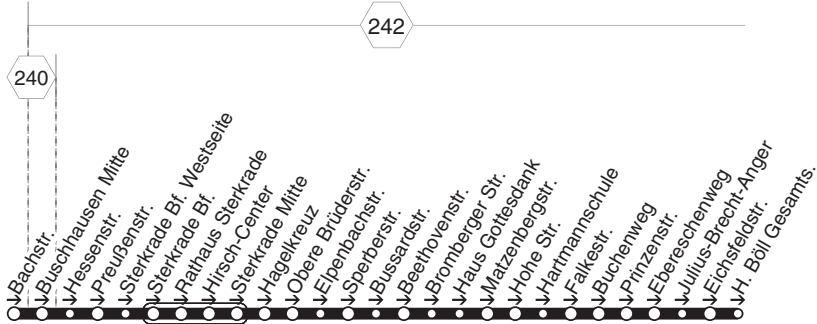

**408**

**408**

- Liebknechtstr.	7.58
- Bertha v. Suttner Gymn.	8.00

STOAG

Bachstr. - Sterkrade Bf. - Hagelkreuz -  
Matzenbergstr. - Falkenstr. - Heinr. Böll GS

409

409

409