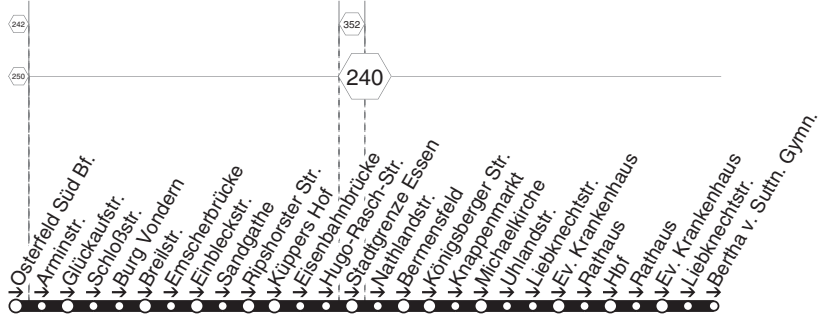

**405****STOAG****Everslohstr. - Jägersiedlung - Sterkrade Bf.****405**

STOAG

406

Falkestr. - Schmachtend. - Sterkrade Bf. -

406

406

**406****montags bis freitags**

Haltestellen	Abfahrtszeiten
Oberhausen Falkestr. (Bstg 1)	7.03
- Buchenweg	05
- Prinzenstr.	07
- Ebereschenweg	08
- Julius-Brecht-Anger	09
- Eichsfeldstr.	10
- H. Böll Gesamts. (Bstg 2)	11
- Schmachtendorf Mitte (Bstg 2)	12
- Martinstr.	14
- Jägerstr. (Bstg 1)	17
- Ludwigshütte	18
- Mathildestr.	19
- Hagelkreuz (Bstg 2)	20
- Neumarkt (Bstg 3)	22
- OB-Sterkrade Bf. (Bstg 5)	7.24

**406****STOAG****Falkestr. - Schmachtendorf - Sterkrade Bf. -****406**

407

407

STOAG

Osterfeld Süd Bf. - Schloßstr. - Bermensfeld -  
OB-Hbf. - Bertha v.S.Gymn.

407

**407****montags bis freitags**

Haltestellen		Abfahrtszeiten
Oberhausen Osterfeld Süd Bf.		7.14
- Arminstr.		16
- Glückaufstr.		17
- Schloßstr.		18
- Burg Vondern		19
- Breilstr.		20
- Emscherbrücke		21
- Einbleckstr.		22
- Sandgathe		24
- Ripschorster Str.		25
- Küppers Hof		26
- Eisenbahnbrücke		27
- Hugo-Rasch-Str.		29
- Stadtgrenze Essen		31
- Nathlandstr.		33
- Bermensfeld		34
- Königsberger Str.		36
- Knappenmarkt (Bstg 1)		37
- Michaelkirche		38
- Umlandstr.		39
- Liebknechtstr.		40
- Ev. Krankenhaus		42
- Rathaus (Bstg 1)		44
- Oberhausen Hbf (Bstg 10)	an	7.46
- Oberhausen Hbf (Bstg 10)	ab	7.47
- Rathaus (Bstg 2)		49
- Ev. Krankenhaus		51
- Liebknechtstr.		52
- Bertha v. Sutt. Gymn.		7.54