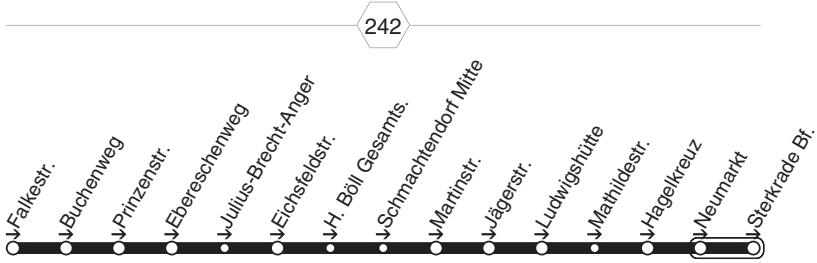

**405****montags bis freitags**

Haltestellen		Abfahrtszeiten
Oberhausen Everslohstr.		7.23
- Pfälzer Str.		24
- Hohe Str.		26
- Hartmannschule		27
- Theodor-Spierung- Platz		28
- Pfälzer Hof		29
- Nordfriedhof		29
- Jägersiedlung		30
- Kolberger Str.		31
- Alsfeldstr.	an	7.32
- Alsfeldstr.	ab	7.33
- Feldhofstr.		35
- Mathildestr.		37
- Hagelkreuz (Bstg 2)	an	7.38
- Hagelkreuz (Bstg 2)	ab	7.40
- Neumarkt (Bstg 3)		42
- OB-Sterkrade Bf. (Bstg 3)		7.44

**405****STOAG****Everslohstr. - Jägersiedlung - Sterkrade Bf.****405**

STOAG

406

Falkestr. - Schmachtend. - Sterkrade Bf. -

406

406

**406****montags bis freitags**

Haltestellen	Abfahrtszeiten
Oberhausen Falkestr. (Bstg 1)	7.03
- Buchenweg	05
- Prinzenstr.	07
- Ebereschenweg	08
- Julius-Brecht-Anger	09
- Eichsfeldstr.	10
- H. Böll Gesamts. (Bstg 2)	11
- Schmachtendorf Mitte (Bstg 2)	12
- Martinstr.	14
- Jägerstr. (Bstg 1)	17
- Ludwigshütte	18
- Mathildestr.	19
- Hagelkreuz (Bstg 2)	20
- Neumarkt (Bstg 3)	22
- OB-Sterkrade Bf. (Bstg 5)	7.24

**406****STOAG****Falkestr. - Schmachtendorf - Sterkrade Bf. -****406**

407

407

STOAG

Osterfeld Süd Bf. - Schloßstr. - Bermensfeld -  
OB-Hbf. - Bertha v.S.Gymn.

407

**407****montags bis freitags**

Haltestellen		Abfahrtszeiten
Oberhausen Osterfeld Süd Bf.		7.14
- Arminstr.		16
- Glückaufstr.		17
- Schloßstr.		18
- Burg Vondern		19
- Breilstr.		20
- Emscherbrücke		21
- Einbleckstr.		22
- Sandgathe		24
- Ripschorster Str.		25
- Küppers Hof		26
- Eisenbahnbrücke		27
- Hugo-Rasch-Str.		29
- Stadtgrenze Essen		31
- Nathlandstr.		33
- Bermensfeld		34
- Königsberger Str.		36
- Knappenmarkt (Bstg 1)		37
- Michaelkirche		38
- Umlandstr.		39
- Liebknechtstr.		40
- Ev. Krankenhaus		42
- Rathaus (Bstg 1)		44
- Oberhausen Hbf (Bstg 10)	an	7.46
- Oberhausen Hbf (Bstg 10)	ab	7.47
- Rathaus (Bstg 2)		49
- Ev. Krankenhaus		51
- Liebknechtstr.		52
- Bertha v. Sutt. Gymn.		7.54