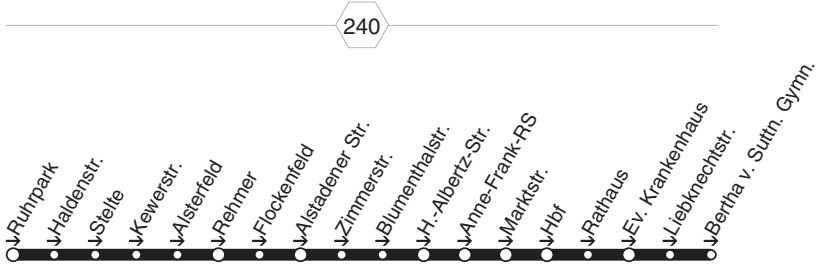

**STOAG**

**Osterfeld Mitte - Sterkrade Bf. - Neue Mitte  
OB Hbf. - Fröbelplatz - Bertha v. S. Gymn.**

**412**

**412**

E413

E413

STOAG

Ruhrpark - Flockenfeld - Anne Frank RS  
OB Hbf. - Bertha v. Suttner Gymn.