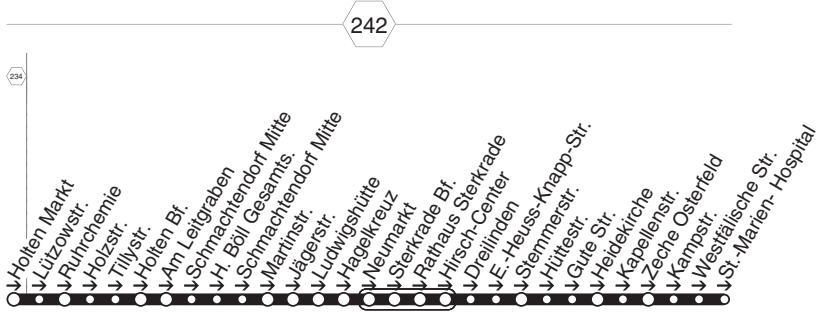

**STOAG**

**Osterfeld Mitte - Sterkrade Bf. - Neue Mitte  
OB Hbf. - Fröbelplatz - Bertha v. S. Gymn.**

**412**

**412**

E413

E413

STOAG

Ruhrpark - Flockenfeld - Anne Frank RS  
OB Hbf. - Bertha v. Suttner Gymn.

E413

**E413****montags bis freitags**

Haltestellen	Abfahrtszeiten
Oberhausen Ruhrpark (Bstg 1)	7.19
- Haldenstr.	20
- Stelle	21
- Kewerstr.	22
- Alsterfeld	23
- Rehmer	25
- Flockenfeld	27
- Alstadener Str.	29
- Zimmerstr.	31
- Blumenthalstr.	32
- H.-Albertz-Str.	34
- Anne-Frank-RS	35
- Marktstr. (Bstg 2)	37
- Oberhausen Hbf (Bstg 10) an	7.39
- Oberhausen Hbf (Bstg 10) ab	7.40
- Rathaus (Bstg 2)	42
- Ev. Krankenhaus	44
- Liebknechtstr.	45
- Bertha v. Sutttn. Gymn.	7.47

**E413****STOAG****Ruhrpark - Flockenfeld - Anne Frank RS  
OB Hbf. - Bertha v. Suttner Gymn.****E413**

414

414

STOAG

Holten Markt - Heintr. Böll GS -  
Sterkkrade Bf. - St. Marien Hospital

414

**414****montags bis freitags**