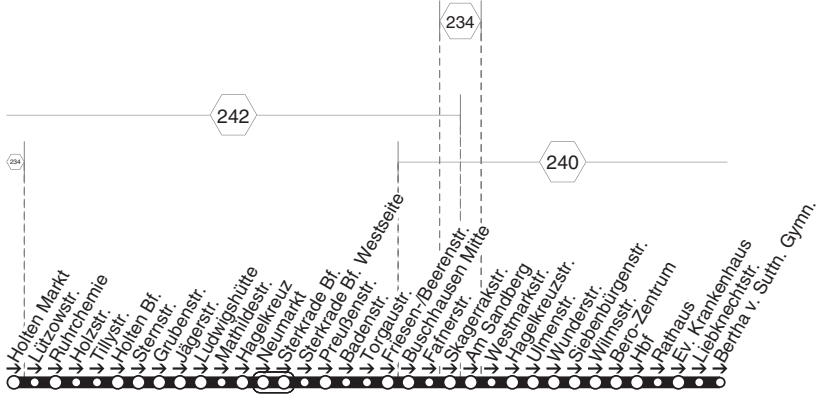

STOAG

402

H. Böll Gesamts.-Sterkrade Bf.  
Neumarkt - Hegerfeldstr. - Weierstr.

402

403

403

STOAG

Holten Markt - Ludwigshütte - Sterkrade Bf.  
Wunderstr. - Bertha v. Suttner Gymn.

403

**403****montags bis freitags**

Haltestellen	Abfahrtszeiten
	<b>72</b>
OB Holten Markt (Bstg 1)	7.07
- Lützowstr.	09
- Ruhrchemie	10
- Holzstr.	11
- Tillystr.	12
- OB-Holten Bf. (Bstg 6)	14
- Sternstr.	17
- Grubenstr.	19
- Jägerstr. (Bstg 1)	21
- Ludwigshütte	23
- Mathildestr.	24
- Hagelkreuz (Bstg 2)	25
- Neumarkt (Bstg 3)	27
- OB-Sterkrade Bf. (Bstg 7) an	7.29
- OB-Sterkrade Bf. (Bstg 7) ab	7.30
- Sterkrade Bf. Westseite	32
- Preußenstr.	33
- Badenstr.	34
- Torgastr.	36
- Friesen-/Beerenstr.	38
- Buschhausen Mitte (Bstg 1)	40
- Falmerstr.	41
- Skagerakstr.	42
- Am Sandberg	43
- Westmarkstr.	46
- Hagelkreuzstr.	47
- Ulmenstr.	50
- Wunderstr.	51
- Siebenbürgenstr.	52
- Wilmsstr.	53
- Bero-Zentrum (Bstg 1)	55
- Oberhausen Hbf (Bstg 10)	58
- Rathaus (Bstg 2)	8.00
- Ev. Krankenhaus	02
- Liebknechtstr.	8.03

**403****STOAG****Holten Markt - Ludwigshütte - Sterkrade Bf.  
Wunderstr. - Bertha v. Sutfner Gymn.****403**

- Bertha v. Sutt. Gymn.

8.05

7a = nicht während der Schulferien

403

STOAG

Holtzen Markt - Ludwigshütte - Sterkrade Bf.  
Wunderstr. - Bertha.v. Suttner Gymn.