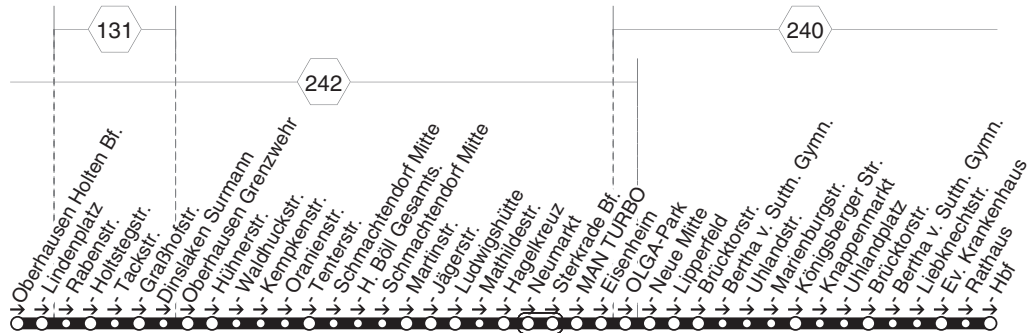

404

404

STOAG

Holten Bf. - Heintr.-Böll-GS - Sterkr. Bf. -
Neue Mitte - Knappenmarkt - OB Hbf.

404

404

montags bis freitags

Haltestellen	Abfahrtszeiten
Oberhausen Holten Bf. (Bstg 5)	7.01
- Lindenplatz	03
- Rabenstr.	04
- Holtstegstr.	06
- Tackstr.	08
- Graßhofstr.	09
Dinslaken Surmann	10
Oberhausen Grenzwehr	12
- Hühnerstr.	14
- Waldhuckstr.	15
- Kempkenstr.	16
- Oranienstr.	18
- Tenterstr.	19
- Schmachtdorf Mitte (Bstg 1)	20
- H. Böll Gesamts. (Bstg 2) an	7.21
- H. Böll Gesamts. (Bstg 2) ab	7.22
- Schmachtdorf Mitte (Bstg 2)	23
- Martinstr.	25
- Jägerstr. (Bstg 1)	28
- Ludwigshütte	29
- Mathildestr.	30
- Hagelkreuz (Bstg 2)	31
- Neumarkt (Bstg 3)	33
- OB-Sterkrade Bf. (Bstg 4)	35
- MAN TURBO (Bstg 2)	37
- Eisenheim	38
- OLGA-Park (Bstg 2)	39
- Neue Mitte Oberhausen (Bstg 2)	41
- Lipperfeld (Bstg 2)	42
- Brücktorstr.	43
- Bertha v. Sutt. Gymn. an	7.44
- Bertha v. Sutt. Gymn. ab	7.45
- Uhländstr.	46
- Marienburgstr.	47
- Königsberger Str.	7.50

404

STOAG

**Holten Bf. - Heintr.-Böll-GS - Sterkr. Bf. -
Neue Mitte - Knappenmarkt - OB Hbf.**

404