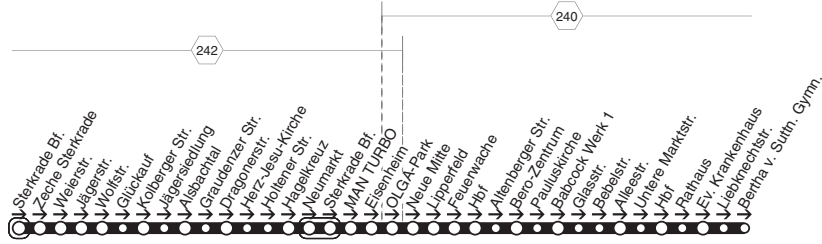

E415

E415

STOAG

Sterkrade Bf. - Alsbachtal - Hagelkreuz
Neue Mitte - OB-Hbf. - Bertha v. Suttner Gymn.

E415

E415

montags bis freitags

Haltestellen	Abfahrtszeiten
OB Sterkrade Bf. (Bstg 5)	7.08
- Zeche Sterkrade	12
- Weierstr.	13
- Jägerstr. (Bstg 2)	14
- Wolfstr.	16
- Glückauf	17
- Kolberger Str.	18
- Jägersiedlung	19
- Alsbachtal	21
- Graudenzer Str.	22
- Dragonerstr.	24
- Herz-Jesu-Kirche	25
- Holtener Str.	26
- Hagelkreuz (Bstg 2)	28
- Neumarkt (Bstg 3)	30
- OB-Sterkrade Bf. (Bstg 4)	32
- MAN TURBO (Bstg 2)	34
- Eisenheim	35
- OLGA-Park (Bstg 2)	36
- Neue Mitte Oberhausen (Bstg 2)	38
- Lipperfeld (Bstg 2)	39
- Feuerwache (Bstg 2)	41
- Oberhausen Hbf (Bstg 5)	43
- Altenberger Str.	45
- Bero-Zentrum (Bstg 2)	46
- Pauluskirche	47
- Babcock Werk 1	49
- Glasstr.	50
- Bebelstr.	53
- Alleestr.	55
- Untere Marktstr. (Bstg 2)	56
- Oberhausen Hbf (Bstg 10)	8.00
- Rathaus (Bstg 2)	02
- Ev. Krankenhaus	04
- Liebknechtstr.	8.06

E415

STOAG

Sterkrade Bf. - Alsbachtal - Hagelkreuz
Neue Mitte - OB-Hbf. - Bertha v. Suttner Gymn.

E415