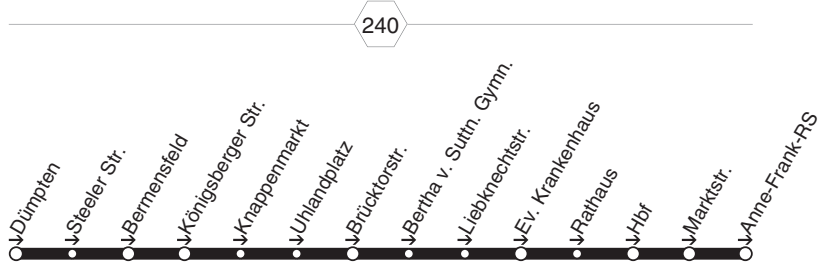

416

416

STOAG

Dümpten - Bertha v. Sutthner Gymn. -
OB Hbf. - Anne Frank RS

416

416

montags bis freitags

Haltestellen	Abfahrtszeiten
Oberhausen Dümpten	7.37
- Steeler Str.	39
- Bermensfeld	40
- Königsberger Str.	42
- Knappenmarkt (Bstg 1)	43
- Umlandplatz	44
- Brücktorstr.	46
- Bertha v. Suttn. Gymn.	47
- Liebknechtstr.	48
- Ev. Krankenhaus	50
- Rathaus (Bstg 1)	52
- Oberhausen Hbf (Bstg 5)	54
- Marktstr. (Bstg 1)	57
- Anne-Frank-RS	7.59

416

STOAG

**Dümpten - Bertha v. Suttner Gymn. -
OB Hbf. - Anne Frank RS**

416