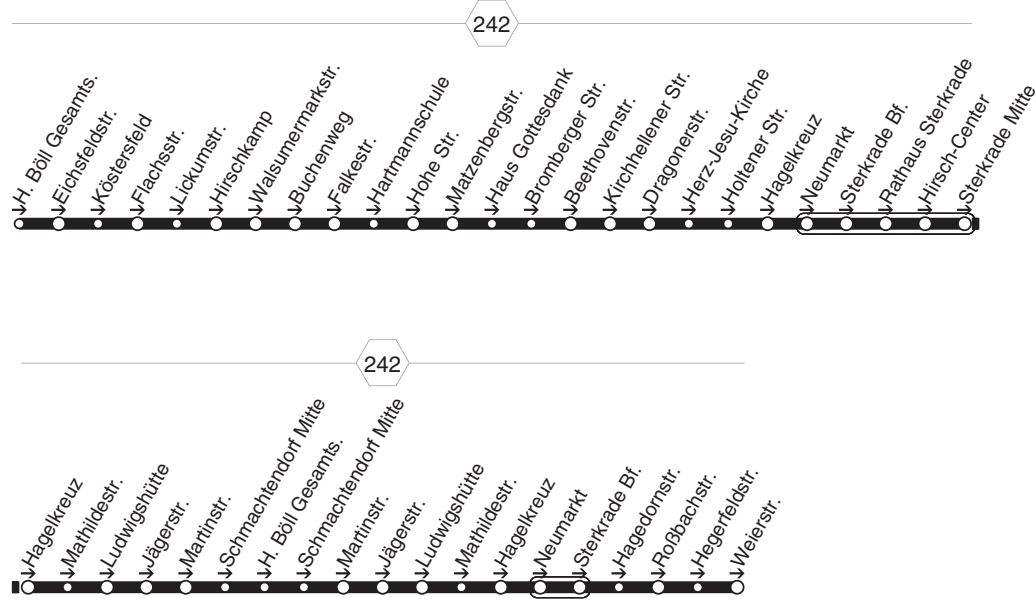

401

STOAG

Holten Markt - Sterkrade Bf. -  
Schmachtendorf - Hirschkamp - Holten Bf.

401

**401****montags bis freitags**

Haltestellen	Abfahrtszeiten
OB Holten Markt (Bstg 1)	6.54
- Lützowstr.	56
- Ruhrchemie	57
- Weißensteinstr.	58
- Im Waldteich	7.00
- Im Lekkerland	01
- Kiebitzstr.	04
- Erlenstr.	05
- Weierstr.	07
- Zeche Sterkrade	09
- OB-Sterkrade Bf. (Bstg 3)	12
- Rathaus Sterkrade (Bstg 1)	14
- Hirsch-Center (Bstg 1)	15
- Sterkrade Mitte (Bstg 1)	16
- Hagelkreuz (Bstg 1)	18
- Mathildestr.	20
- Ludwigshütte	21
- Jägerstr. (Bstg 2)	23
- Martinstr.	25
- Schmachtendorf Mitte (Bstg 1)	28
- H. Böll Gesamts. (Bstg 1)	29
- Eichsfeldstr.	30
- Julius-Brecht-Anger	32
- Ebereschenweg	33
- Prinzenstr.	34
- Buchenweg	35
- Walsumermarkstr.	36
- Hirschkamp (Bstg 1)	37
- Lickumstr.	38
- Flachsstr.	39
- Köstersfeld	40
- Eichsfeldstr.	41
- H. Böll Gesamts. (Bstg 2)	42
- Schmachtendorf Mitte (Bstg 2)	44
- Tenterstr.	7.45

**401****STOAG****Holten Markt - Sterkrade Bf. -  
Schmachtendorf - Hirschkamp - Holten Bf.****401**

- Oranienstr.	7.46
- Pollsenweg	47
- Franzstr.	49
- OB-Holten Bf. (Bstg 1)	7.50

**STOAG**

**Holten Markt - Sterkrade Bf. -  
Schmachtendorf - Hirschkamp - Holten Bf.**

**401**

**401**

402

402

STOAG

H. Böll Gesamts.- Sterkrade Bf.  
Neumarkt - Hegerfeldstr. - Weierstr.

402

**402****montags bis freitags**