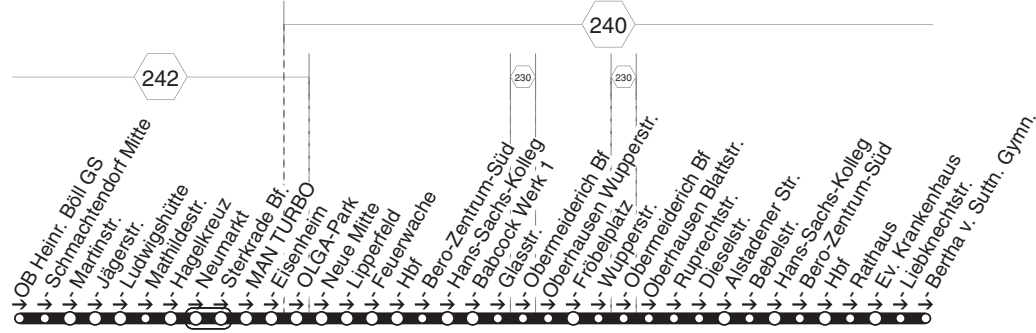

**405****STOAG****Everslohstr. - Jägersiedlung - Sterkrade Bf.****405**

STOAG

406

Falkestr. - Schmachtend. - Sterkrade Bf. -

406

406

**406****montags bis freitags**

Haltestellen	Abfahrtszeiten
Oberhausen Falkestr. (Bstg 1)	7.03
- Buchenweg	05
- Prinzenstr.	07
- Ebereschenweg	08
- Julius-Brecht-Anger	09
- Eichsfeldstr.	10
- H. Böll Gesamts. (Bstg 2)	11
- Schmachtendorf Mitte (Bstg 2)	12
- Martinstr.	14
- Jägerstr. (Bstg 1)	17
- Ludwigshütte	18
- Mathildestr.	19
- Hagelkreuz (Bstg 2)	20
- Neumarkt (Bstg 3)	22
- OB-Sterkrade Bf. (Bstg 5)	7.24

**406****STOAG****Falkestr. - Schmachtendorf - Sterkrade Bf. -****406**

407

407

STOAG

Osterfeld Süd Bf. - Schloßstr. - Bermensfeld -  
OB-Hbf. - Bertha v.S.Gymn.

407

**407****montags bis freitags**

Haltestellen		Abfahrtszeiten
Oberhausen Osterfeld Süd Bf.		7.14
- Arminstr.		16
- Glückaufstr.		17
- Schloßstr.		18
- Burg Vondern		19
- Breilstr.		20
- Emscherbrücke		21
- Einbleckstr.		22
- Sandgathe		24
- Ripschorster Str.		25
- Küppers Hof		26
- Eisenbahnbrücke		27
- Hugo-Rasch-Str.		29
- Stadtgrenze Essen		31
- Nathlandstr.		33
- Bermensfeld		34
- Königsberger Str.		36
- Knappenmarkt (Bstg 1)		37
- Michaelkirche		38
- Umlandstr.		39
- Liebknechtstr.		40
- Ev. Krankenhaus		42
- Rathaus (Bstg 1)		44
- Oberhausen Hbf (Bstg 10)	an	7.46
- Oberhausen Hbf (Bstg 10)	ab	7.47
- Rathaus (Bstg 2)		49
- Ev. Krankenhaus		51
- Liebknechtstr.		52
- Bertha v. Sutt. Gymn.		7.54

**407****STOAG****Osterfeld Süd Bf. - Schloßstr. - Bermensfeld -  
OB-Hbf. - Bertha v.S.Gymn.****407**

**408****408****STOAG**

Heinr. Böll GS - Sterkrade Bf. - OB Hbf. -  
 Lirich - OB-Hbf. - Bertha v. Suttiner Gymn.