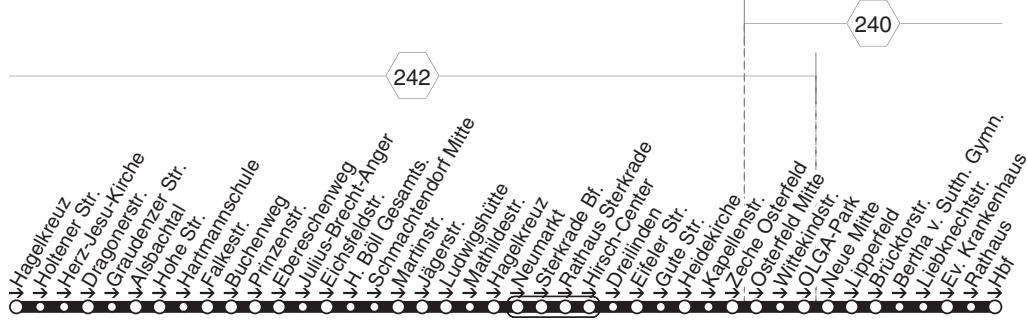

421

421

STOAG

Hagelkreuz - Heinr. Böll GS - Sterkr. Bf. -
Osterfeld Mitte - Neue Mitte - OB Hbf.

421

**421****montags bis freitags**

Haltestellen	Abfahrtszeiten
Oberhausen Hagelkreuz (Bstg 1)	13.01
- Holtener Str.	03
- Herz-Jesu-Kirche	04
- Dragonerstr.	05
- Graudenzer Str.	06
- Alsbachtal	07
- Hohe Str.	11
- Hartmannschule	12
- Falkestr. (Bstg 1)	an 13.13
- Falkestr. (Bstg 1)	ab 13.17
- Buchenweg	19
- Prinzenstr.	21
- Ebereschenweg	22
- Julius-Brecht-Anger	23
- Eichsfeldstr.	24
- H. Böll Gesamts. (Bstg 2)	25
- Schmachtdorf Mitte (Bstg 2)	26
- Martinstr.	28
- Jägerstr. (Bstg 1)	31
- Ludwigshütte	32
- Mathildestr.	33
- Hagelkreuz (Bstg 2)	34
- Neumarkt (Bstg 3)	36
- OB-Sterkrade Bf. (Bstg 7)	38
- Rathaus Sterkrade (Bstg 1)	41
- Hirsch-Center (Bstg 2)	42
- Dreilinden	45
- Eifeler Str.	46
- Gute Str.	47
- Heidekirche	48
- Kapellenstr.	49
- Zeche Osterfeld	51
- Osterfeld Mitte (Bstg 1)	52
- Wittekindstr.	53
- OLGA-Park (Bstg 2)	13.55

421**STOAG****Hagelkreuz - Heintr. Böll GS - Sterkr. Bf. - Osterfeld Mitte - Neue Mitte - OB Hbf.****421**

- Neue Mitte Oberhausen (Bstg 2)	13.57
- Lipperfeld (Bstg 2)	58
- Brücktorstr.	59
- Bertha v. Sutt. Gymn.	14.00
- Liebknechtstr.	01
- Ev. Krankenhaus	03
- Rathaus (Bstg 1)	05
- Oberhausen Hbf (Bstg 4)	14.07