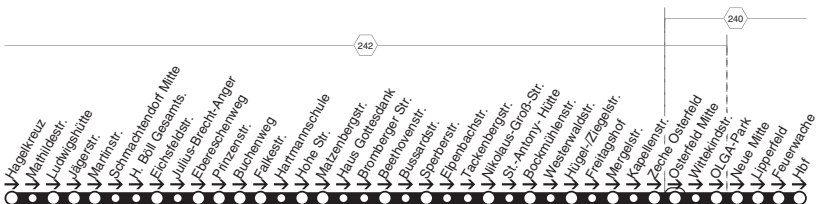

STOAG

Hagelkreuz - Heintr. Böll GS - Sterkr. Bf. -
Osterfeld Mitte - Neue Mitte - OB Hbf.

421

421

422

422

STOAG

Hagelkreuz - Heintr. Böll GS - Falkestr. -
Tackenbergstr. - Osterfeld Mitte - OB Hbf.

422

**422****montags bis freitags**

Haltestellen	Abfahrtszeiten
Oberhausen Hagelkreuz (Bstg 1)	13.19
- Mathildestr.	20
- Ludwigshütte	21
- Jägerstr. (Bstg 2)	23
- Martinstr.	25
- Schmachtdorf Mitte (Bstg 1)	28
- H. Böll Gesamts. (Bstg 1) an	13.29
- H. Böll Gesamts. (Bstg 1) ab	13.31
- Eichsfeldstr.	32
- Julius-Brecht-Anger	34
- Ebereschenweg	35
- Prinzenstr.	36
- Buchenweg	37
- Falkestr. (Bstg 2)	39
- Hartmannschule	40
- Hohe Str.	41
- Matzenbergstr.	42
- Haus Gottesdank	43
- Bromberger Str.	44
- Beethovenstr.	45
- Bussardstr.	46
- Sperberstr.	47
- Elpenbachstr.	48
- Tackenbergstr. (Bstg 1)	50
- Nikolaus-Groß-Str.	51
- St.-Antony- Hütte	52
- Bockmühlenstr.	53
- Westerwaldstr.	54
- Hügel-/Ziegelstr.	55
- Freitagshof	56
- Mergelstr.	58
- Kapellenstr.	59
- Zeche Osterfeld	14.00
- Osterfeld Mitte (Bstg 1)	02
- Wittekindstr.	14.03

423

**423****montags bis freitags**

Haltestellen	Abfahrtszeiten
OB Sterkrade Bf. (Bstg 3)	13.01
- Rathaus Sterkrade (Bstg 1)	03
- Hirsch-Center (Bstg 1)	04
- Sterkrade Mitte (Bstg 1)	05
- Hagelkreuz (Bstg 1)	07
- Mathildestr.	09
- Feldhofstr.	10
- Alsfeldstr.	11
- Glückauf	12
- Wolfstr.	12
- Grubenstr.	13
- Sternstr.	15
- OB-Holten Bf. (Bstg 3)	16
- Tillystr.	17
- Holzstr.	18
- Ruhrchemie	19
- Lützowstr.	20
- Bruchsteg	21
- Holten Markt (Bstg 3) an	13.23
- Holten Markt (Bstg 3) ab	13.24
- Holten Markt (Bstg 1)	24
- Lützowstr.	26
- Ruhrchemie	27
- Weißensteinstr.	28
- Im Waldteich	30
- Im Lekkerland	31
- Kiebitzstr.	34
- Erlenstr.	35
- Weierstr.	37
- Zeche Sterkrade	39
- OB-Sterkrade Bf. (Bstg 3)	13.42