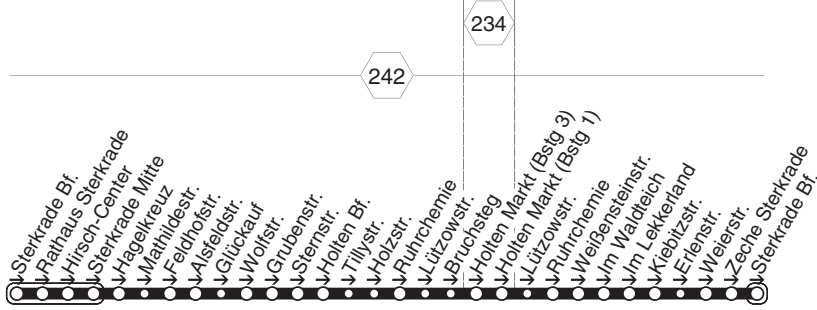

STOAG

Hagelkreuz - Heintr. Böll GS - Falkestr. -
Tackenbergstr. - Osterfeld Mitte - OB Hof.

422

422

423

423

STOAG

Sterkrade Bf. - Hagelkreuz -
Holten Markt - Weierstr. - Sterkr. Bf.

423

**423****montags bis freitags**

Haltestellen	Abfahrtszeiten
OB Sterkrade Bf. (Bstg 3)	13.01
- Rathaus Sterkrade (Bstg 1)	03
- Hirsch-Center (Bstg 1)	04
- Sterkrade Mitte (Bstg 1)	05
- Hagelkreuz (Bstg 1)	07
- Mathildestr.	09
- Feldhofstr.	10
- Alsfeldstr.	11
- Glückauf	12
- Wolfstr.	12
- Grubenstr.	13
- Sternstr.	15
- OB-Holten Bf. (Bstg 3)	16
- Tillystr.	17
- Holzstr.	18
- Ruhrchemie	19
- Lützowstr.	20
- Bruchsteg	21
- Holten Markt (Bstg 3) an	13.23
- Holten Markt (Bstg 3) ab	13.24
- Holten Markt (Bstg 1)	24
- Lützowstr.	26
- Ruhrchemie	27
- Weißensteinstr.	28
- Im Waldteich	30
- Im Lekkerland	31
- Kiebitzstr.	34
- Erlenstr.	35
- Weierstr.	37
- Zeche Sterkrade	39
- OB-Sterkrade Bf. (Bstg 3)	13.42

423**STOAG****Sterkrade Bf. - Hagelkreuz -
Holten Markt - Weierstr. - Sterkr. Bf.****423**

424

424

STOAG

Ludwigshütte - Sterkrade Bf. - Harkortstr. -
Westfälische Str. - Neue Mitte - Königsb. Str.

424

**424****montags bis freitags**