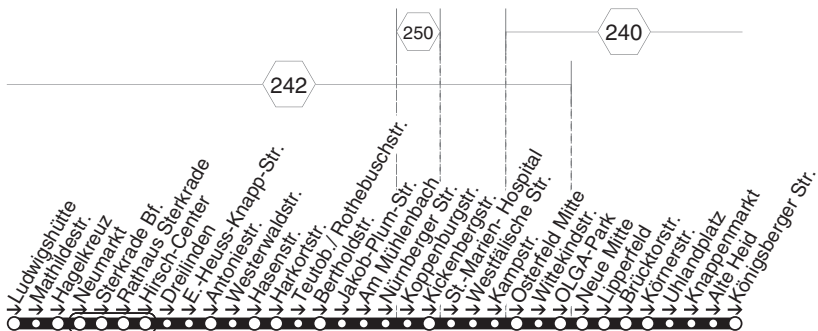

423

**423****montags bis freitags**

Haltestellen	Abfahrtszeiten
OB Sterkrade Bf. (Bstg 3)	13.01
- Rathaus Sterkrade (Bstg 1)	03
- Hirsch-Center (Bstg 1)	04
- Sterkrade Mitte (Bstg 1)	05
- Hagelkreuz (Bstg 1)	07
- Mathildestr.	09
- Feldhofstr.	10
- Alsfeldstr.	11
- Glückauf	12
- Wolfstr.	12
- Grubenstr.	13
- Sternstr.	15
- OB-Holten Bf. (Bstg 3)	16
- Tillystr.	17
- Holzstr.	18
- Ruhrchemie	19
- Lützowstr.	20
- Bruchsteg	21
- Holten Markt (Bstg 3) an	13.23
- Holten Markt (Bstg 3) ab	13.24
- Holten Markt (Bstg 1)	24
- Lützowstr.	26
- Ruhrchemie	27
- Weißensteinstr.	28
- Im Waldteich	30
- Im Lekkerland	31
- Kiebitzstr.	34
- Erlenstr.	35
- Weierstr.	37
- Zeche Sterkrade	39
- OB-Sterkrade Bf. (Bstg 3)	13.42

423**STOAG****Sterkrade Bf. - Hagelkreuz -
Holten Markt - Weierstr. - Sterkr. Bf.****423**

424

424

STOAG

Ludwigshütte - Sterkrade Bf. - Harkortstr. -
Westfälische Str. - Neue Mitte - Königsb. Str.

424

**424****montags bis freitags**