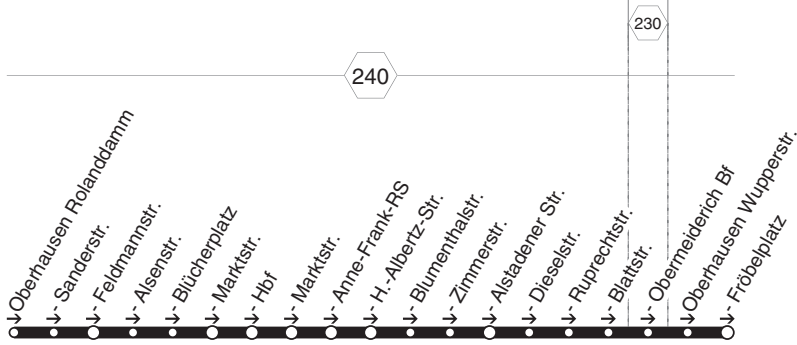

426

426

STOAG

Rolanddamm - OB Hbf. -
Anne Frank RS - Obermeid. Bf. - Fröbelplatz

426

426

montags bis freitags

Haltestellen	Abfahrtszeiten
Oberhausen Rolanddamm	13.46
- Sanderstr.	47
- Feldmannstr.	48
- Alsenstr.	51
- Blücherplatz	52
- Marktstr. (Bstg 2)	53
- Oberhausen Hbf (Bstg 4)	55
- Marktstr. (Bstg 1)	58
- Anne-Frank-RS	14.00
- H.-Albertz-Str.	01
- Blumenthalstr.	02
- Zimmerstr.	03
- Alstadener Str.	04
- Dieselstr.	05
- Ruprechtstr.	06
- Blattstr.	07
- Obermeiderich Bf (Bstg 1)	08
Oberhausen Wupperstr.	10
- Fröbelplatz (Bstg 1)	14.11

426

STOAG

**Rolanddamm - OB Hbf -
Anne Frank RS - Obermeid. Bf. - Fröbelplatz**

426