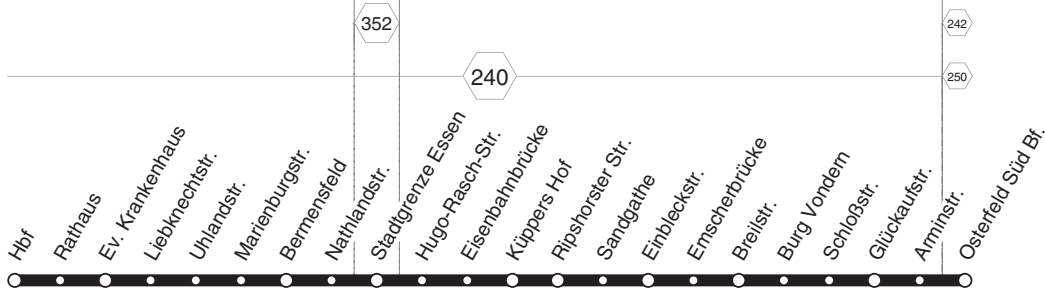

432**STOAG****Weierstr. - Hagelkreuz -
Schmachtdorf - Falkestr. - Sterkrade Bf.****432**

433

433

STOAG

Königsberger Str. - OB Hbf. -
Babcock - Tulpenstr.

433

**433****montags bis freitags**

Haltestellen	Abfahrtszeiten
Oberhausen Königsberger Str.	13.27
- Knappenmarkt (Bstg 1)	28
- Umlandplatz	29
- Brücktorstr.	31
- Bertha v. Suttfn. Gymn.	32
- Liebknechtstr.	33
- Ev. Krankenhaus	35
- Rathaus (Bstg 1)	37
- Oberhausen Hbf (Bstg 3)	39
- Untere Marktstr. (Bstg 1)	41
- Alleestr.	43
- Bebelstr.	44
- Annastr.	45
- Glasstr.	46
- Babcock Werk 1	48
- Pauluskirche	49
- Siebenbürgenstr.	51
- Wunderstr.	52
- Weilerstr.	53
- Veilchenweg	54
- Tulpenstr.	13.55

433**STOAG****Königsberger Str. - OB Hbf. -
Babcock - Tulpenstr.****433**

434

434

STOAG

Oberhausen Hbf - Bermensfeld -
Ripshorster Str. - Osterfeld Süd Bf.

434

**434****montags bis freitags**

Haltestellen	Abfahrtszeiten
Oberhausen Hbf (Bstg 10)	13.38
- Rathaus (Bstg 2)	40
- Ev. Krankenhaus	42
- Liebknechtstr.	44
- Umlandstr.	45
- Marienburgstr.	46
- Bermensfeld	46
- Nathlandstr.	47
- Stadtgrenze Essen	50
- Hugo-Rasch-Str.	52
- Eisenbahnbrücke	54
- Küppers Hof	55
- Ripshorster Str.	56
- Sandgathe	59
- Einbleckstr.	14.00
- Emscherbrücke	02
- Breilstr.	03
- Burg Vondern	05
- Schloßstr.	05
- Glückaufstr.	06
- Arminstr.	07
- OB-Osterfeld Süd Bf.	14.09