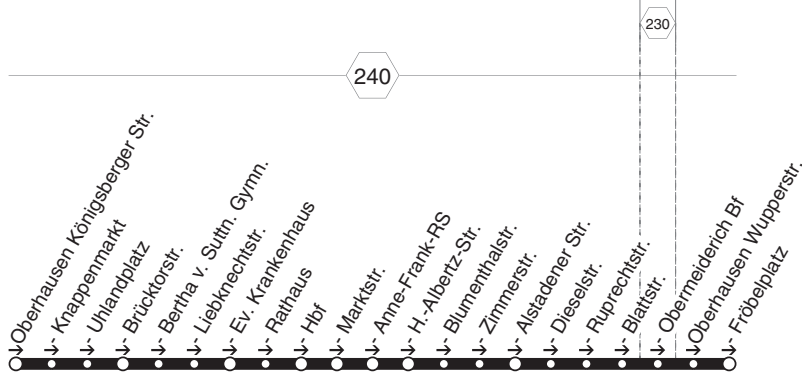

427

427

STOAG

Königsberger Str. - OB Hbf. -
Anne-Frank-RS - Dieselstr. - Fröbelplatz

427

427

montags bis freitags

Haltestellen	Abfahrtszeiten
Oberhausen Königsberger Str.	13.22
- Knappenmarkt (Bstg 1)	23
- Uhländplatz	24
- Brücktorstr.	26
- Bertha v. Suttfn. Gymn.	28
- Liebknechtstr.	29
- Ev. Krankenhaus	31
- Rathaus (Bstg 1)	33
- Oberhausen Hbf (Bstg 5)	35
- Marktstr. (Bstg 1)	38
- Anne-Frank-RS	40
- H.-Albertz-Str.	41
- Blumenthalstr.	42
- Zimmerstr.	43
- Alstadener Str.	44
- Dieselstr.	45
- Ruprechtstr.	46
- Blattstr.	47
- Obermeiderich Bf (Bstg 1)	48
Oberhausen Wupperstr.	50
- Fröbelplatz (Bstg 1)	13.51

427

STOAG

**Königsberger Str. - OB Hbf. -
Anne-Frank-RS - Dieselstr. - Fröbelplatz**

427