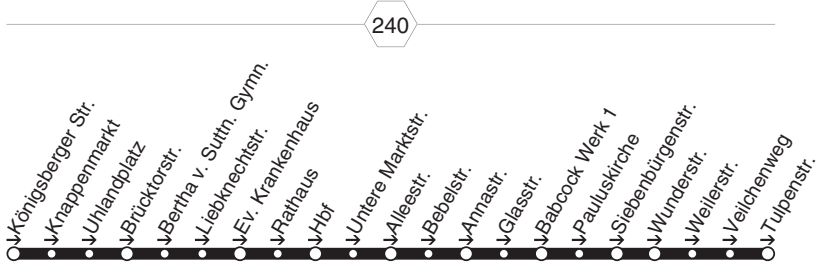

433

433

STOAG

Königsberger Str. - OB Hbf. -
Babcock - Tulpenstr.

433

433

montags bis freitags

Haltestellen	Abfahrtszeiten
Oberhausen Königsberger Str.	13.27
- Knappenmarkt (Bstg 1)	28
- Umlandplatz	29
- Brücktorstr.	31
- Bertha v. Suttfn. Gymn.	32
- Liebknechtstr.	33
- Ev. Krankenhaus	35
- Rathaus (Bstg 1)	37
- Oberhausen Hbf (Bstg 3)	39
- Untere Marktstr. (Bstg 1)	41
- Alleestr.	43
- Bebelstr.	44
- Annastr.	45
- Glasstr.	46
- Babcock Werk 1	48
- Pauluskirche	49
- Siebenbürgenstr.	51
- Wunderstr.	52
- Weilerstr.	53
- Veilchenweg	54
- Tulpenstr.	13.55

433

STOAG

**Königsberger Str. - OB Hbf. -
Babcock - Tulpenstr.**

433