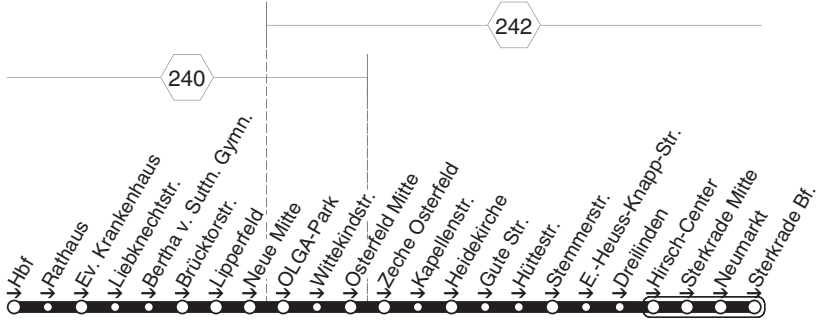

Haltestellen	Abfahrtszeiten
Oberhausen Rolanddamm	13.46
- Sanderstr.	47
- Feldmannstr.	48
- Alsenstr.	51
- Blücherplatz	52
- Marktstr. (Bstg 2)	53
- Oberhausen Hbf (Bstg 4)	55
- Marktstr. (Bstg 1)	58
- Anne-Frank-RS	14.00
- H.-Albertz-Str.	01
- Blumenthalstr.	02
- Zimmerstr.	03
- Alstadener Str.	04
- Dieselstr.	05
- Ruprechtstr.	06
- Blattstr.	07
- Obermeiderich Bf (Bstg 1)	08
Oberhausen Wupperstr.	10
- Fröbelplatz (Bstg 1)	14.11

426**STOAG**
**Rolanddamm - OB Hbf -
 Anne Frank RS - Obermeid. Bf. - Fröbelplatz**
**426**

427

427

STOAG

Königsberger Str. - OB Hbf. -
Anne-Frank-RS - Dieselstr. - Fröbelplatz

427

**427****montags bis freitags**

427**STOAG****Königsberger Str. - OB Hbf. -
Anne-Frank-RS - Dieselstr. - Fröbelplatz****427**

428

428

STOAG

OB Hbf. - Neue Mitte -
Osterfeld Mitte - Sterkrade Bf.

428

**428****montags bis freitags**

Haltestellen	Abfahrtszeiten
Oberhausen Hbf (Bstg 10)	13.33
- Rathaus (Bstg 2)	35
- Ev. Krankenhaus	37
- Liebknechtstr.	39
- Bertha v. Sutttn. Gymn.	40
- Brücktorstr.	41
- Lipperfeld (Bstg 1)	42
- Neue Mitte Oberhausen (Bstg 1)	43
- OLGA-Park (Bstg 1)	45
- Wittekindstr.	47
- Osterfeld Mitte (Bstg 2)	48
- Zeche Osterfeld	50
- Kapellenstr.	51
- Heidekirche	52
- Gute Str.	53
- Hüttestr.	54
- Stemmerstr.	55
- E.-Heuss-Knapp-Str.	57
- Dreilinden	58
- Hirsch-Center (Bstg 1)	14.01
- Sterkrade Mitte (Bstg 1)	02
- Neumarkt (Bstg 3)	04
- OB-Sterkrade Bf. (Bstg 5)	14.06