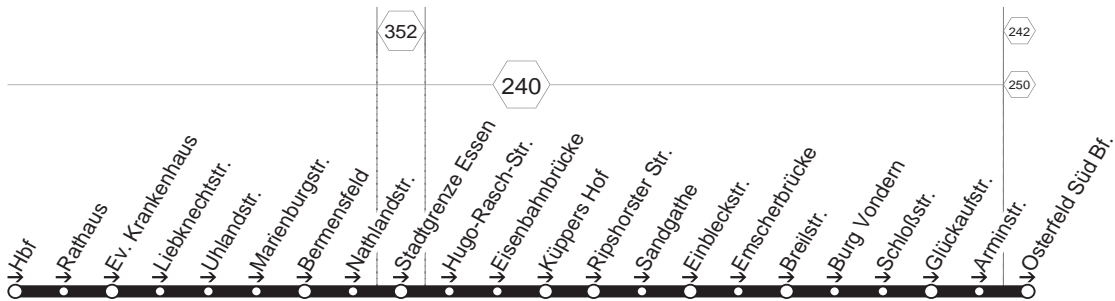

434

Fahrplan gültig ab 04.10.2016

434

STOAG

 Oberhausen Hbf - Bermensfeld -
 Ripshorster Str. - Osterfeld Süd Bf.

434

**434****montags bis freitags**

Haltestellen	Abfahrtszeiten
Oberhausen Hbf (Bstg 10)	13.38
- Rathaus (Bstg 2)	40
- Ev. Krankenhaus	42
- Liebknechtstr.	44
- Uhlandstr.	45
- Marienburgstr.	46
- Bermensfeld	46
- Nathlandstr.	47
- Stadtgrenze Essen	50
- Hugo-Rasch-Str.	52
- Eisenbahnbrücke	54
- Küppers Hof	55
- Ripshorster Str.	56
- Sandgathe	59
- Einbleckstr.	14.00
- Emscherbrücke	02
- Breilstr.	03
- Burg Vondern	05
- Schloßstr.	05
- Glückaufstr.	06
- Arminstr.	07
- OB-Osterfeld Süd Bf.	14.09

Fahrplan gültig ab 04.10.2016**434****STOAG****Oberhausen Hbf - Bermensfeld -
Ripshorster Str. - Osterfeld Süd Bf.****434**