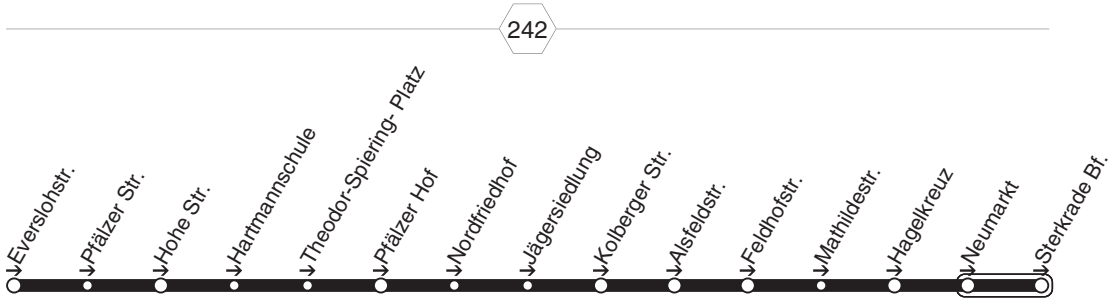

STOAG

405

Everslohstr. - Jägersiedlung - Sterkrade Bf.

405

405

**405****montags bis freitags**

| Haltestellen | Abfahrtszeiten |
|-----------------------------|----------------|
| Oberhausen Everslohstr. | 7.23 |
| - Pfälzer Str. | 24 |
| - Hohe Str. | 26 |
| - Hartmannschule | 27 |
| - Theodor-Spierung- Platz | 28 |
| - Pfälzer Hof | 29 |
| - Nordfriedhof | 29 |
| - Jägersiedlung | 30 |
| - Kolberger Str. | 31 |
| - Alsfeldstr. an | 7.32 |
| - Alsfeldstr. ab | 7.33 |
| - Feldhofstr. | 35 |
| - Mathildestr. | 37 |
| - Hagelkreuz (Bstg 2) an | 7.38 |
| - Hagelkreuz (Bstg 2) ab | 7.40 |
| - Neumarkt (Bstg 3) | 42 |
| - OB-Sterkrade Bf. (Bstg 3) | 7.44 |

405**STOAG****Everslohstr. - Jägersiedlung - Sterkrade Bf.****405**