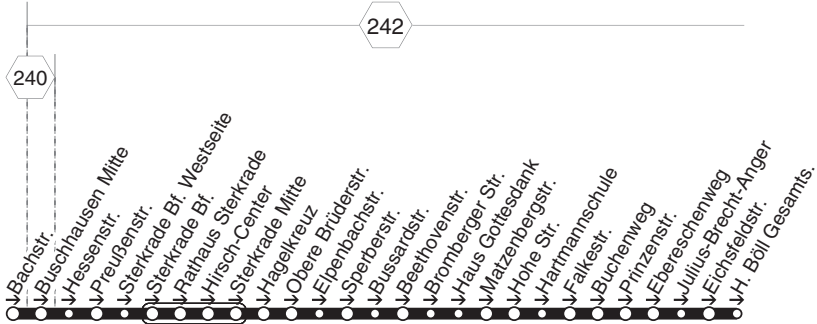

**408**

**408**

- Liebknechtstr.	7.58
- Bertha v. Suttner Gymn.	8.00

STOAG

Bachstr. - Sterkrade Bf. - Hagelkreuz -  
Matzenbergstr. - Falkenstr. - Heinr. Böll GS

409

409

409