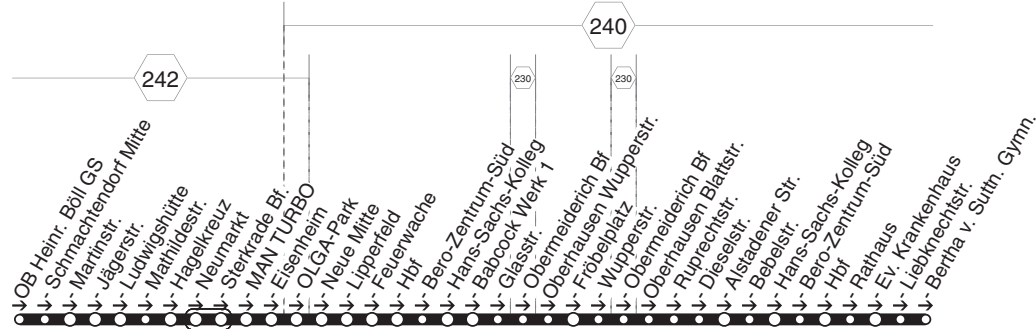

**406****STOAG****Falkestr. - Schmachtendorf - Sterkrade Bf. -****406**

407

407

STOAG

Osterfeld Süd Bf. - Schloßstr. - Bermensfeld -  
OB-Hbf. - Bertha v.S.Gymn.

407

**407****montags bis freitags**

Haltestellen	Abfahrtszeiten
Oberhausen Osterfeld Süd Bf.	7.14
- Arminstr.	16
- Glückaufstr.	17
- Schloßstr.	18
- Burg Vondern	19
- Breilstr.	20
- Emscherbrücke	21
- Einbleckstr.	22
- Sandgathe	24
- Ripschorster Str.	25
- Küppers Hof	26
- Eisenbahnbrücke	27
- Hugo-Rasch-Str.	29
- Stadtgrenze Essen	31
- Nathlandstr.	33
- Bermensfeld	34
- Königsberger Str.	36
- Knappenmarkt (Bstg 1)	37
- Michaelkirche	38
- Umlandstr.	39
- Liebknechtstr.	40
- Ev. Krankenhaus	42
- Rathaus (Bstg 1)	44
- Oberhausen Hbf (Bstg 10) an	7.46
- Oberhausen Hbf (Bstg 10) ab	7.47
- Rathaus (Bstg 2)	49
- Ev. Krankenhaus	51
- Liebknechtstr.	52
- Bertha v. Sutttn. Gymn.	7.54

**407****STOAG****Osterfeld Süd Bf. - Schloßstr. - Bermensfeld -  
OB-Hbf. - Bertha v.S.Gymn.****407**

408

408

STOAG

Heinr. Böll GS - Sterkrade Bf. - OB Hbf. -  
Lirich - OB-Hbf. - Bertha v. Suttner Gymn.