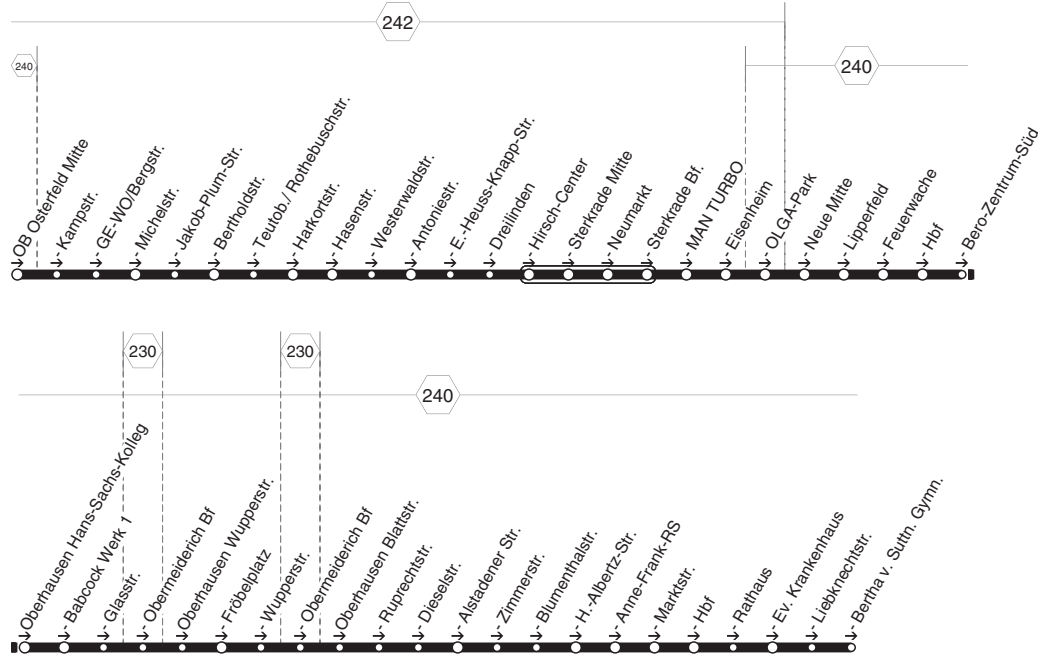

412

412

STOAG

**Osterfeld Mitte - Sterkrade Bf. - Neue Mitte
OB Hbf. - Fröbelplatz - Bertha v. S. Gymn.**

412

412

montags bis freitags

Haltestellen	Abfahrtszeiten
OB Osterfeld Mitte (Bstg 2)	6.59
- Kampstr.	7.00
- GE-WO/Bergstr.	02
- Michelstr.	03
- Jakob-Plum-Str.	05
- Bertholdstr.	06
- Teutob./ Rothebuschstr.	08
- Harkortstr. (Bstg 1)	09
- Hasenstr.	10
- Westerwaldstr.	11
- Antoniestr.	12
- E.-Heuss-Knapp-Str.	13
- Dreilinden	14
- Hirsch-Center (Bstg 1)	17
- Sterkrade Mitte (Bstg 1)	18
- Neumarkt (Bstg 3)	20
- OB-Sterkrade Bf. (Bstg 4)	22
- MAN TURBO (Bstg 2)	24
- Eisenheim	25
- OLGA-Park (Bstg 2)	26
- Neue Mitte Oberhausen (Bstg 2)	28
- Lipperfeld (Bstg 2)	29
- Feuerwache (Bstg 2)	31
- Oberhausen Hbf (Bstg 5)	33
- Bero-Zentrum-Süd (Bstg 1)	35
- Hans-Sachs-Kolleg	36
- Babcock Werk 1	38
- Glasstr.	39
- Obermeiderich Bf (Bstg 1)	41
Oberhausen Wupperstr.	43
- Fröbelplatz (Bstg 2)	44
- Wupperstr.	45
- Obermeiderich Bf (Bstg 2)	47
Oberhausen Blattstr.	48
- Ruprechtstr.	7.49

412

STOAG

**Osterfeld Mitte - Sterkrade Bf. - Neue Mitte
OB Hbf. - Fröbelplatz - Bertha v. S. Gymn.**

412