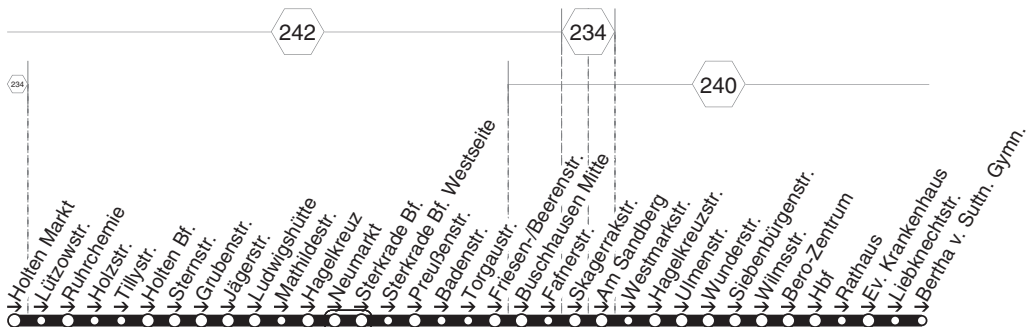

403

STOAG

403

Holten Markt - Ludwigshütte - Sterkrade Bf.
Wunderstr. - Bertha v. Suthner Gymn.

403

403

montags bis freitags

Haltestellen	Abfahrtszeiten
OB Holten Markt (Bstg 1)	7.12
- Lützowstr.	14
- Ruhrchemie	15
- Holzstr.	16
- Tillystr.	17
- OB-Holten Bf. (Bstg 6)	19
- Sternstr.	22
- Grubenstr.	24
- Jägerstr. (Bstg 1)	26
- Ludwigshütte	28
- Mathildestr.	29
- Hagelkreuz (Bstg 2)	30
- Neumarkt (Bstg 3)	32
- OB-Sterkrade Bf. (Bstg 7) an	7.34
- OB-Sterkrade Bf. (Bstg 7) ab	7.35
- Sterkrade Bf. Westseite	37
- Preußenstr.	38
- Badenstr.	39
- Torgastr.	41
- Friesen-/Beerenstr.	43
- Buschhausen Mitte (Bstg 1)	45
- Falmerstr.	46
- Skagerakstr.	47
- Am Sandberg	48
- Westmarkstr.	51
- Hagelkreuzstr.	52
- Ulmenstr.	55
- Wunderstr.	56
- Siebenbürgenstr.	57
- Wilmsstr.	58
- Bero-Zentrum (Bstg 1)	8.00
- Oberhausen Hbf (Bstg 10)	03
- Rathaus (Bstg 2)	05
- Ev. Krankenhaus	07
- Liebknechtstr.	8.08

403

STOAG

**Holten Markt - Ludwigshütte - Sterkrade Bf.
Wunderstr. - Bertha v. Sutfner Gymn.**

403