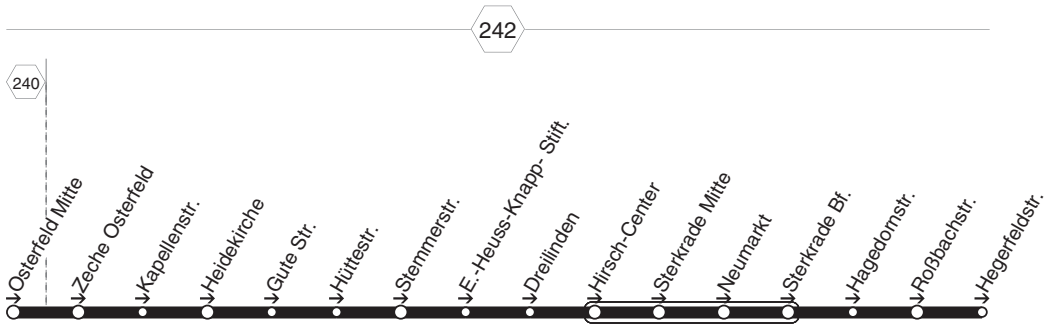

**E415**

416

416

STOAG

Dümpten - Bertha v. Suttner Gymn. -  
OB Hbf. - Anne Frank RS

416

**416****montags bis freitags**

Haltestellen	Abfahrtszeiten
Oberhausen Dümpten	<b>7.37</b>
- Steeler Str.	39
- Bermensfeld	40
- Königsberger Str.	42
- Knappenmarkt (Bstg 1)	43
- Umlandplatz	44
- Brücktorstr.	46
- Bertha v. Suttn. Gymn.	47
- Liebknechtstr.	48
- Ev. Krankenhaus	50
- Rathaus (Bstg 1)	52
- Oberhausen Hbf (Bstg 5)	54
- Marktstr. (Bstg 1)	57
- Anne-Frank-RS	<b>7.59</b>

**416****STOAG****Dümpten - Bertha v. Suttner Gymn. -  
OB Hbf. - Anne Frank RS****416**

417

417

STOAG

Osterfeld Mitte - Gute Str.-  
Sterkrade Bf. - Hegerfeldstr.

417

**417****montags bis freitags**

Haltestellen	Abfahrtszeiten
OB Osterfeld Mitte (Bstg 2)	7.24
- Zeche Osterfeld	26
- Kapellenstr.	27
- Heidekirche	28
- Gute Str.	29
- Hüttestr.	30
- Stemmerstr.	31
- E.-Heuss-Knapp-Str.	33
- Dreilinden	34
- Hirsch-Center (Bstg 1)	37
- Sterkrade Mitte (Bstg 1)	38
- Neumarkt (Bstg 3)	40
- OB-Sterkrade Bf. (Bstg 4) ab	7.44
- Hagedornstr.	48
- Roßbachstr.	50
- Hegerfeldstr.	7.51