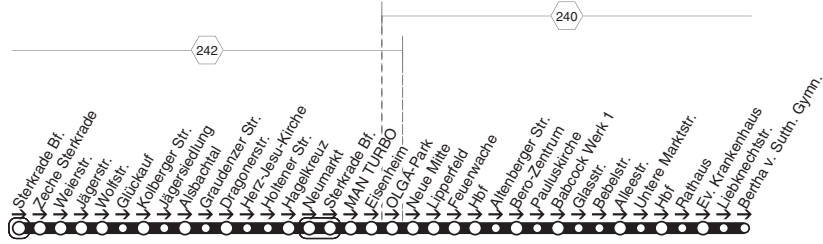

E415

E415

STOAG

Sterkrade Bf. - Alsbachtal - Hagelkreuz
Neue Mitte - OB-Hbf. - Bertha v. Suttner Gymn.

E415

E415

montags bis freitags

Haltestellen	Abfahrtszeiten
OB Sterkrade Bf. (Bstg 5)	7.08
- Zeche Sterkrade	12
- Weierstr.	13
- Jägerstr. (Bstg 2)	14
- Wolfstr.	16
- Glückauf	17
- Kolberger Str.	18
- Jägersiedlung	19
- Alsbachtal	21
- Graudenzer Str.	22
- Dragonerstr.	24
- Herz-Jesu-Kirche	25
- Holtener Str.	26
- Hagelkreuz (Bstg 2)	28
- Neumarkt (Bstg 3)	30
- OB-Sterkrade Bf. (Bstg 4)	32
- MAN TURBO (Bstg 2)	34
- Eisenheim	35
- OLGA-Park (Bstg 2)	36
- Neue Mitte Oberhausen (Bstg 2)	38
- Lipperfeld (Bstg 2)	39
- Feuerwache (Bstg 2)	41
- Oberhausen Hbf (Bstg 5)	43
- Altenberger Str.	45
- Bero-Zentrum (Bstg 2)	46
- Pauluskirche	47
- Babcock Werk 1	49
- Glasstr.	50
- Bebelstr.	53
- Alleestr.	55
- Untere Marktstr. (Bstg 2)	56
- Oberhausen Hbf (Bstg 10)	8.00
- Rathaus (Bstg 2)	02
- Ev. Krankenhaus	04
- Liebknechtstr.	8.06

E415

STOAG

Sterkrade Bf. - Alsbachtal - Hagelkreuz
Neue Mitte - OB-Hbf. - Bertha v. Suttner Gymn.

E415