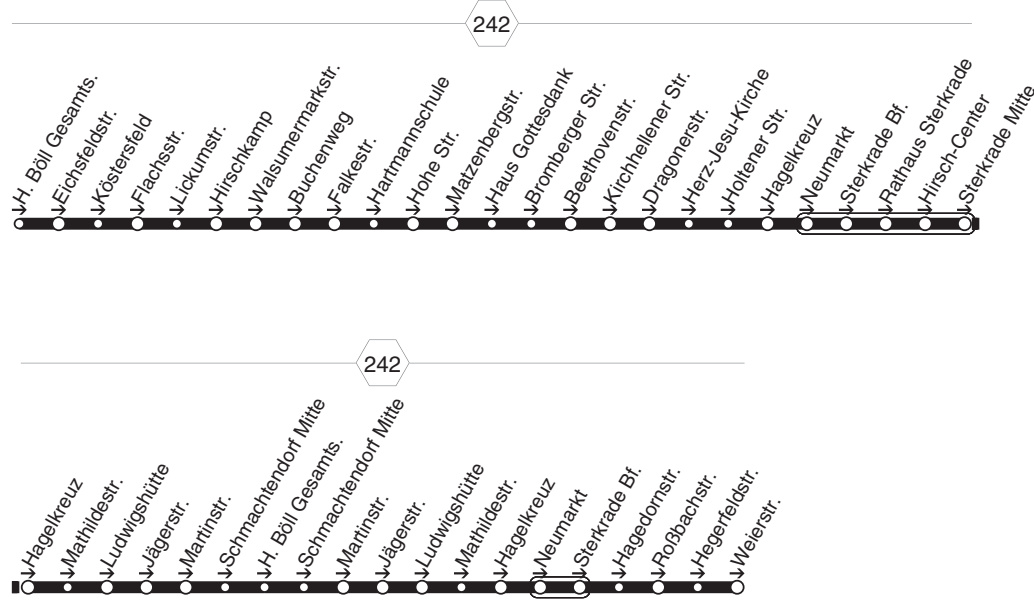

401

STOAG

Holten Markt - Sterkrade Bf. -  
Schmachtendorf - Hirschkamp - Holten Bf.

401

**401****montags bis freitags**

Haltestellen	Abfahrtszeiten
OB Holten Markt (Bstg 1)	6.54
- Lützowstr.	56
- Ruhrchemie	57
- Weißensteinstr.	58
- Im Waldteich	7.00
- Im Lekkerland	01
- Kiebitzstr.	04
- Erlenstr.	05
- Weierstr.	07
- Zeche Sterkrade	09
- OB-Sterkrade Bf. (Bstg 3)	12
- Rathaus Sterkrade (Bstg 1)	14
- Hirsch-Center (Bstg 1)	15
- Sterkrade Mitte (Bstg 1)	16
- Hagelkreuz (Bstg 1)	18
- Mathildestr.	20
- Ludwigshütte	21
- Jägerstr. (Bstg 2)	23
- Martinstr.	25
- Schmachtendorf Mitte (Bstg 1)	28
- H. Böll Gesamts. (Bstg 1)	29
- Eichsfeldstr.	30
- Julius-Brecht-Anger	32
- Ebereschenweg	33
- Prinzenstr.	34
- Buchenweg	35
- Walsumermarkstr.	36
- Hirschkamp (Bstg 1)	37
- Lickumstr.	38
- Flachsstr.	39
- Köstersfeld	40
- Eichsfeldstr.	41
- H. Böll Gesamts. (Bstg 2)	42
- Schmachtendorf Mitte (Bstg 2)	44
- Tenterstr.	7.45

**401****STOAG****Holten Markt - Sterkrade Bf. -  
Schmachtendorf - Hirschkamp - Holten Bf.****401**

- Oranienstr.	7.46
- Pollsenweg	47
- Franzstr.	49
- OB-Holten Bf. (Bstg 1)	7.50

**STOAG**

**Holten Markt - Sterkrade Bf. -  
Schmachtendorf - Hirschkamp - Holten Bf.**

**401**

**401**

402

402

STOAG

H. Böll Gesamts.-Sterkrade Bf.  
Neumarkt - Hegerfeldstr. - Weierstr.

402

**402****montags bis freitags**