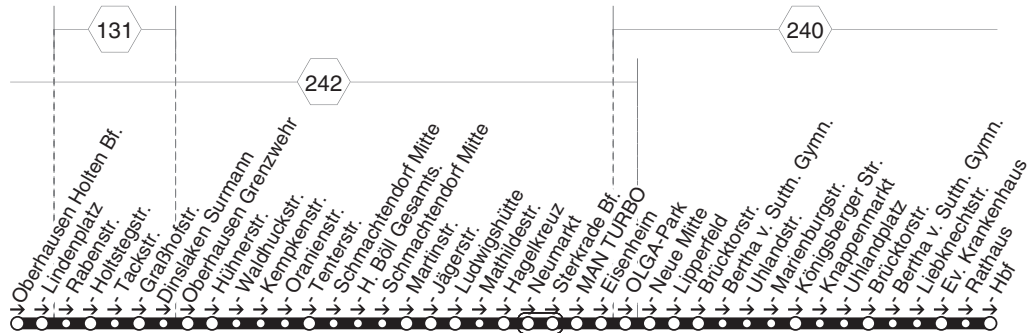

404

404

STOAG

Holten Bf. - Heintr.-Böll-GS - Sterkr. Bf. -
Neue Mitte - Knappenmarkt - OB Hbf.

404

404

montags bis freitags

Haltestellen	Abfahrtszeiten
Oberhausen Holten Bf. (Bstg 5)	7.01
- Lindenplatz	03
- Rabenstr.	04
- Holtstegstr.	06
- Tackstr.	08
- Graßhofstr.	09
Dinslaken Surmann	10
Oberhausen Grenzwehr	12
- Hühnerstr.	14
- Waldhuckstr.	15
- Kempkenstr.	16
- Oranienstr.	18
- Tenterstr.	19
- Schmachtendorf Mitte (Bstg 1)	20
- H. Böll Gesamts. (Bstg 2) an	7.21
- H. Böll Gesamts. (Bstg 2) ab	7.22
- Schmachtendorf Mitte (Bstg 2)	23
- Martinstr.	25
- Jägerstr. (Bstg 1)	28
- Ludwigshütte	29
- Mathildestr.	30
- Hagelkreuz (Bstg 2)	31
- Neumarkt (Bstg 3)	33
- OB-Sterkrade Bf. (Bstg 4)	35
- MAN TURBO (Bstg 2)	37
- Eisenheim	38
- OLGA-Park (Bstg 2)	39
- Neue Mitte Oberhausen (Bstg 2)	41
- Lipperfeld (Bstg 2)	42
- Brücktorstr.	43
- Bertha v. Sutt. Gymn. an	7.44
- Bertha v. Sutt. Gymn. ab	7.45
- Umlandstr.	46
- Marienburgstr.	47
- Königsberger Str.	7.50

404

STOAG

**Holten Bf. - Heintr.-Böll-GS - Sterkr. Bf. -
Neue Mitte - Knappenmarkt - OB Hbf.**

404