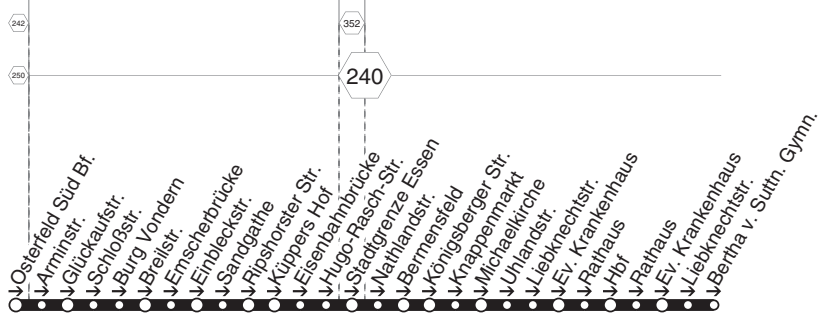

**405****STOAG****Everslohstr. - Jägersiedlung - Sterkrade Bf.****405**

STOAG

406

Falkestr. - Schmachtend. - Sterkrade Bf. -

406

406

**406****montags bis freitags**

Haltestellen	Abfahrtszeiten
Oberhausen Falkestr. (Bstg 1)	7.03
- Buchenweg	05
- Prinzenstr.	07
- Ebereschenweg	08
- Julius-Brecht-Anger	09
- Eichsfeldstr.	10
- H. Böll Gesamts. (Bstg 2)	11
- Schmachtendorf Mitte (Bstg 2)	12
- Martinstr.	14
- Jägerstr. (Bstg 1)	17
- Ludwigshütte	18
- Mathildestr.	19
- Hagelkreuz (Bstg 2)	20
- Neumarkt (Bstg 3)	22
- OB-Sterkrade Bf. (Bstg 5)	7.24

**406****STOAG****Falkestr. - Schmachtendorf - Sterkrade Bf. -****406**

407

407

STOAG

Osterfeld Süd Bf. - Schloßstr. - Bermensfeld -  
OB-Hbf. - Bertha v.S.Gymn.

407

**407****montags bis freitags**

Haltestellen	Abfahrtszeiten
Oberhausen Osterfeld Süd Bf.	7.14
- Arminstr.	16
- Glückaufstr.	17
- Schloßstr.	18
- Burg Vondern	19
- Breilstr.	20
- Emscherbrücke	21
- Einbleckstr.	22
- Sandgathe	24
- Ripschorster Str.	25
- Küppers Hof	26
- Eisenbahnbrücke	27
- Hugo-Rasch-Str.	29
- Stadtgrenze Essen	31
- Nathlandstr.	33
- Bermensfeld	34
- Königsberger Str.	36
- Knappenmarkt (Bstg 1)	37
- Michaelkirche	38
- Umlandstr.	39
- Liebknechtstr.	40
- Ev. Krankenhaus	42
- Rathaus (Bstg 1)	44
- Oberhausen Hbf (Bstg 10) an	7.46
- Oberhausen Hbf (Bstg 10) ab	7.47
- Rathaus (Bstg 2)	49
- Ev. Krankenhaus	51
- Liebknechtstr.	52
- Bertha v. Sutttn. Gymn.	7.54