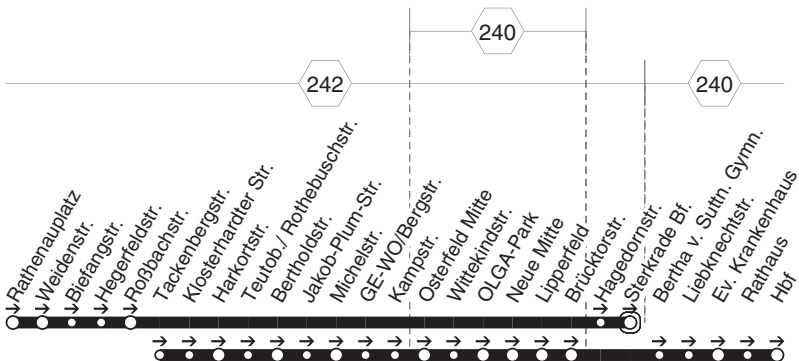

**409****montags bis freitags**

Haltestellen	Abfahrtszeiten
Oberhausen Bachstr.	7.11
- Buschhausen Mitte (Bstg 2)	13
- Hessenstr.	15
- Preußenstr.	17
- Sterkrade Bf. Westseite	18
- OB-Sterkrade Bf. (Bstg 3)	20
- Rathaus Sterkrade (Bstg 1)	22
- Hirsch-Center (Bstg 1)	23
- Sterkrade Mitte (Bstg 1)	24
- Hagelkreuz (Bstg 1)	26
- Obere Brüderstr.	31
- Elpenbachstr.	33
- Sperberstr.	34
- Bussardstr.	35
- Beethovenstr.	36
- Bromberger Str.	37
- Haus Gottesdank	38
- Matzenbergstr.	39
- Hohe Str.	40
- Hartmannschule	41
- Falkestr. (Bstg 1)	42
- Buchenweg	44
- Prinzenstr.	46
- Ebereschenweg	47
- Julius-Brecht-Anger	48
- Eichsfeldstr.	49
- H. Böll Gesamts. (Bstg 2)	7.50

**409****STOAG****Bachstr. - Sterkrade Bf. - Hagelkreuz -  
Matzenbergstr. - Falkestr. - Heinr. Böll GS****409**

410

410

STOAG

Kleekamp - Sterkrade Bf. - Neue Mitte -  
OB Hbf. - Rolanddamm - Wehrstr.

410

**410****montags bis freitags**

Haltestellen	Abfahrtszeiten
Oberhausen Kleekamp	<b>7.13</b>
- Kleekamp/ Fernewaldstr.	14
- Taunusstr.	18
- Ledigenheim	18
- Elpenbachstr.	19
- Am Dicken Stein	20
- Obere Brüderstr.	22
- Turmstr.	23
- Bernarduskirche	24
- Hirsch-Center (Bstg 1)	26
- Sterkrade Mitte (Bstg 1)	27
- Neumarkt (Bstg 3)	29
- OB-Sterkrade Bf. (Bstg 4)	31
- MAN TURBO (Bstg 2)	33
- Eisenheim	34
- OLGA-Park (Bstg 2)	35
- Neue Mitte Oberhausen (Bstg 2)	37
- Lipperfeld (Bstg 2)	38
- Feuerwache (Bstg 2)	40
- Oberhausen Hbf (Bstg 7)	42
- Marktstr. (Bstg 1)	44
- Blücherplatz	46
- Alsenstr.	47
- Feldmannstr.	49
- Sanderstr.	51
- Rolanddamm	53
- Dümpterkamp	54
- Niederrhein-Kolleg	55
- Wehrstr. (Bstg 1)	<b>7.57</b>

**410****STOAG****Kleekamp - Sterkrade Bf. - Neue Mitte -  
OB Hbf. - Rolanddamm - Wehrstr.****410**

411

411

STOAG

Rathenauplatz - Sterkrade Bf. -  
Tackenbergstr. - Osterfeld Mitte - OB Hbf.

411

**411****montags bis freitags**