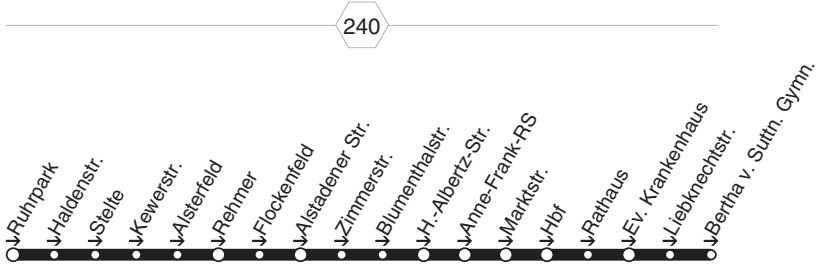

**STOAG**

**Osterfeld Mitte - Sterkrade Bf. - Neue Mitte  
OB Hbf. - Fröbelplatz - Bertha v. S. Gymn.**

**412**

**412**

**E413**

**E413**

**STOAG**

**Ruhrpark - Flockenfeld - Anne Frank RS  
OB Hbf. - Bertha v. Suttner Gymn.**