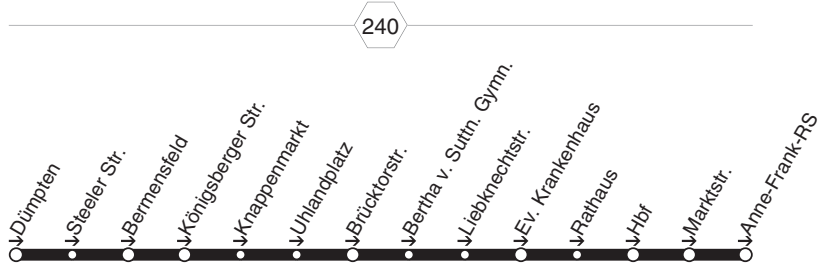

**E415****STOAG**

Sterkrade Bf. - Alsbachtal - Hagelkreuz  
 Neue Mitte - OB-Hbf. - Bertha v. Suttner Gymn.

**E415**

**STOAG**

**E415**

Sierkrade Bf. - Alsbachtal - Hagelkreuz  
Neue Mitte - OB-Hbf. - Bertha v. Suttner Gymn.

**E415**

416

416

STOAG

Dümpten - Bertha v. Suttner Gymn. -  
OB Hbf. - Anne Frank RS

416

**416****montags bis freitags**

Haltestellen	Abfahrtszeiten
Oberhausen Dümpten	<b>7.37</b>
- Steeler Str.	39
- Bermensfeld	40
- Königsberger Str.	42
- Knappenmarkt (Bstg 1)	43
- Umlandplatz	44
- Brücktorstr.	46
- Bertha v. Suttn. Gymn.	47
- Liebknechtstr.	48
- Ev. Krankenhaus	50
- Rathaus (Bstg 1)	52
- Oberhausen Hbf (Bstg 5)	54
- Marktstr. (Bstg 1)	57
- Anne-Frank-RS	<b>7.59</b>

**416****STOAG****Dümpten - Bertha v. Suttner Gymn. -  
OB Hbf. - Anne Frank RS****416**

417

417

STOAG

Osterfeld Mitte - Gute Str.-  
Sterkrade Bf. - Hegerfeldstr.

417

**417****montags bis freitags**

Haltestellen	Abfahrtszeiten
OB Osterfeld Mitte (Bstg 2)	7.24
- Zeche Osterfeld	26
- Kapellenstr.	27
- Heidekirche	28
- Gute Str.	29
- Hüttestr.	30
- Stemmerstr.	31
- E.-Heuss-Knapp-Str.	33
- Dreilinden	34
- Hirsch-Center (Bstg 1)	37
- Sterkrade Mitte (Bstg 1)	38
- Neumarkt (Bstg 3)	40
- OB-Sterkrade Bf. (Bstg 4) ab	7.44
- Hagedornstr.	48
- Roßbachstr.	50
- Hegerfeldstr.	7.51