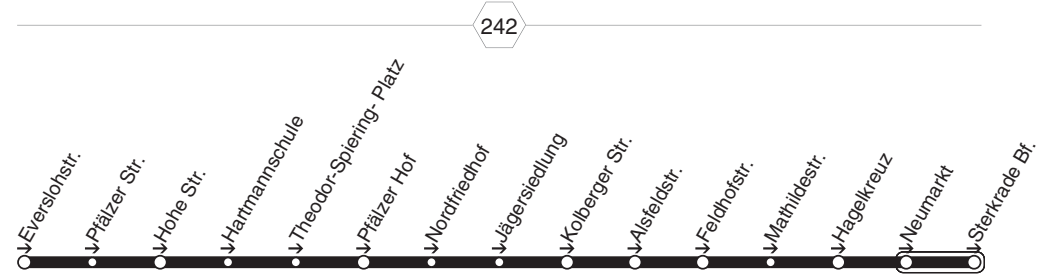

**STOAG**

**Holteln Bf. - Heintr.-Böll-GS - Sterkr. Bf. -  
Neue Mitte - Knappenmarkt - OB Hbf.**

**404**

**404**

STOAG

405

Everslohstr. - Jägersiedlung - Sterkrade Bf.

405

**405****montags bis freitags**

Haltestellen		Abfahrtszeiten
Oberhausen Everslohstr.		7.23
- Pfälzer Str.		24
- Hohe Str.		26
- Hartmannschule		27
- Theodor-Spierung- Platz		28
- Pfälzer Hof		29
- Nordfriedhof		29
- Jägersiedlung		30
- Kolberger Str.		31
- Alsfeldstr.	an	7.32
- Alsfeldstr.	ab	7.33
- Feldhofstr.		35
- Mathildestr.		37
- Hagelkreuz (Bstg 2)	an	7.38
- Hagelkreuz (Bstg 2)	ab	7.40
- Neumarkt (Bstg 3)		42
- OB-Sterkrade Bf. (Bstg 3)		7.44