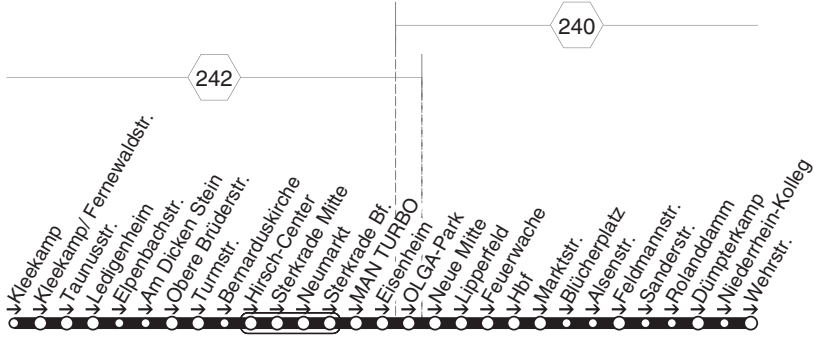

410

410

STOAG

Kleekamp - Sterkrade Bf. - Neue Mitte -
OB Hbf. - Rolanddamm - Wehrstr.

410

410

montags bis freitags

Haltestellen	Abfahrtszeiten
Oberhausen Kleekamp	7.13
- Kleekamp/ Fernewaldstr.	14
- Taunusstr.	18
- Ledigenheim	18
- Elpenbachstr.	19
- Am Dicken Stein	20
- Obere Brüderstr.	22
- Turmstr.	23
- Bernarduskirche	24
- Hirsch-Center (Bstg 1)	26
- Sterkrade Mitte (Bstg 1)	27
- Neumarkt (Bstg 3)	29
- OB-Sterkrade Bf. (Bstg 4)	31
- MAN TURBO (Bstg 2)	33
- Eisenheim	34
- OLGA-Park (Bstg 2)	35
- Neue Mitte Oberhausen (Bstg 2)	37
- Lipperfeld (Bstg 2)	38
- Feuerwache (Bstg 2)	40
- Oberhausen Hbf (Bstg 7)	42
- Marktstr. (Bstg 1)	44
- Blücherplatz	46
- Alsenstr.	47
- Feldmannstr.	49
- Sanderstr.	51
- Rolanddamm	53
- Dümpterkamp	54
- Niederrhein-Kolleg	55
- Wehrstr. (Bstg 1)	7.57

410

STOAG

**Kleekamp - Sterkrade Bf. - Neue Mitte -
OB Hbf. - Rolanddamm - Wehrstr.**

410