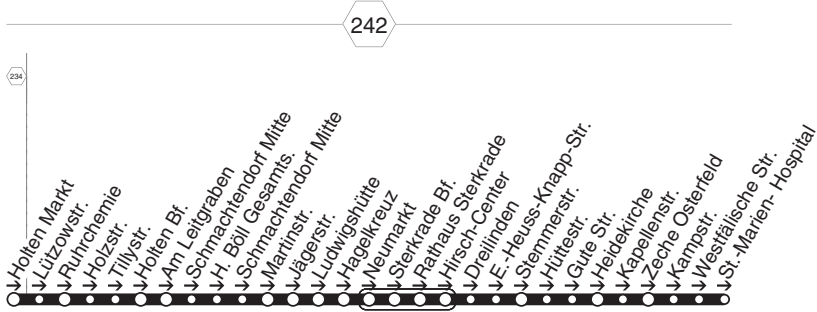

**STOAG**

**Osterfeld Mitte - Sterkrade Bf. - Neue Mitte  
OB Hbf. - Fröbelplatz - Bertha v. S. Gymn.**

**412**

**412**

**E413**

**E413**

**STOAG**

**Ruhrpark - Flockenfeld - Anne Frank RS  
OB Hbf. - Bertha v. Suttner Gymn.**

**E413**

**E413****montags bis freitags**

Haltestellen	Abfahrtszeiten
Oberhausen Ruhrpark (Bstg 1)	7.19
- Haldenstr.	20
- Stelle	21
- Kewerstr.	22
- Alsterfeld	23
- Rehmer	25
- Flockenfeld	27
- Alstadener Str.	29
- Zimmerstr.	31
- Blumenthalstr.	32
- H.-Albertz-Str.	34
- Anne-Frank-RS	35
- Marktstr. (Bstg 2)	37
- Oberhausen Hbf (Bstg 10) an	7.39
- Oberhausen Hbf (Bstg 10) ab	7.40
- Rathaus (Bstg 2)	42
- Ev. Krankenhaus	44
- Liebknechtstr.	45
- Bertha v. Suttfn. Gymn.	7.47

**E413****STOAG****Ruhrpark - Flockenfeld - Anne Frank RS  
OB Hbf. - Bertha v. Suttner Gymn.****E413**

414

414

STOAG

Holten Markt - Heintr. Böll GS -  
Sterkkrade Bf. - St. Marien Hospital

414

**414****montags bis freitags**