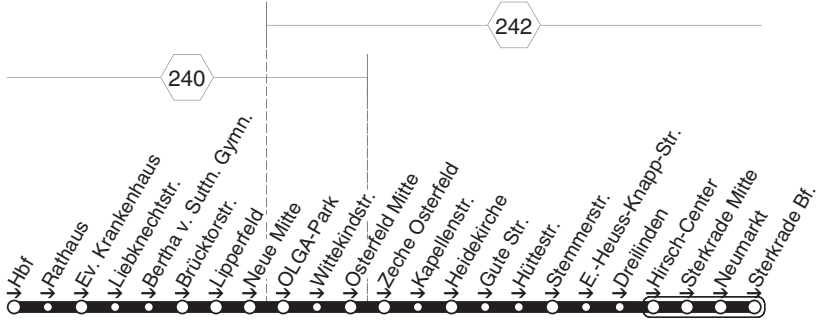

Haltestellen	Abfahrtszeiten
Oberhausen Rolanddamm	13.46
- Sanderstr.	47
- Feldmannstr.	48
- Alsenstr.	51
- Blücherplatz	52
- Marktstr. (Bstg 2)	53
- Oberhausen Hbf (Bstg 4)	55
- Marktstr. (Bstg 1)	58
- Anne-Frank-RS	14.00
- H.-Albertz-Str.	01
- Blumenthalstr.	02
- Zimmerstr.	03
- Alstadener Str.	04
- Dieselstr.	05
- Ruprechtstr.	06
- Blattstr.	07
- Obermeiderich Bf (Bstg 1)	08
Oberhausen Wupperstr.	10
- Fröbelplatz (Bstg 1)	14.11

426**STOAG**
**Rolanddamm - OB Hbf -
 Anne Frank RS - Obermeid. Bf. - Fröbelplatz**
**426**

427

427

STOAG

Königsberger Str. - OB Hbf. -
Anne-Frank-RS - Dieselstr. - Fröbelplatz

427

**427****montags bis freitags**

427**STOAG****Königsberger Str. - OB Hbf. -
Anne Frank RS - Dieselstr. - Fröbelplatz****427**

428

428

STOAG

OB Hbf. - Neue Mitte -
Osterfeld Mitte - Sterkrade Bf.

428

**428****montags bis freitags**

Haltestellen	Abfahrtszeiten
Oberhausen Hbf (Bstg 10)	13.33
- Rathaus (Bstg 2)	35
- Ev. Krankenhaus	37
- Liebknechtstr.	39
- Bertha v. Sutttn. Gymn.	40
- Brücktorstr.	41
- Lipperfeld (Bstg 1)	42
- Neue Mitte Oberhausen (Bstg 1)	43
- OLGA-Park (Bstg 1)	45
- Wittekindstr.	47
- Osterfeld Mitte (Bstg 2)	48
- Zeche Osterfeld	50
- Kapellenstr.	51
- Heidekirche	52
- Gute Str.	53
- Hüttestr.	54
- Stemmerstr.	55
- E.-Heuss-Knapp-Str.	57
- Dreilinden	58
- Hirsch-Center (Bstg 1)	14.01
- Sterkrade Mitte (Bstg 1)	02
- Neumarkt (Bstg 3)	04
- OB-Sterkrade Bf. (Bstg 5)	14.06