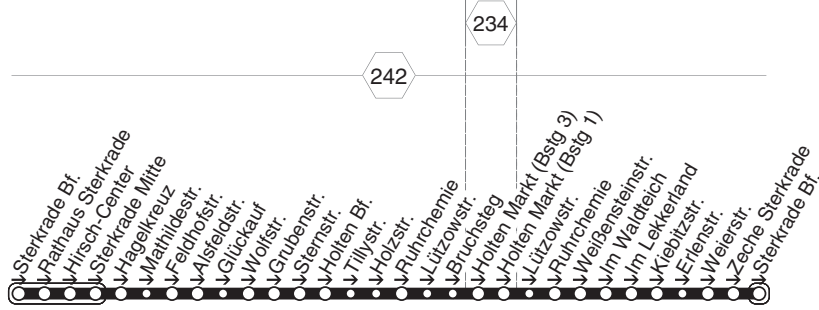

STOAG

Hagelkreuz - Heintr. Böll GS - Falkestr. -
Tackenbergstr. - Osterfeld Mitte - OB Hof.

422

422

423

423

STOAG

Sterkrade Bf. - Hagelkreuz -
Holten Markt - Weierstr. - Sterkr. Bf.

423

**423****montags bis freitags**

Haltestellen	Abfahrtszeiten
OB Sterkrade Bf. (Bstg 3)	13.01
- Rathaus Sterkrade (Bstg 1)	03
- Hirsch-Center (Bstg 1)	04
- Sterkrade Mitte (Bstg 1)	05
- Hagelkreuz (Bstg 1)	07
- Mathildestr.	09
- Feldhofstr.	10
- Alsfeldstr.	11
- Glückauf	12
- Wolfstr.	12
- Grubenstr.	13
- Sternstr.	15
- OB-Holten Bf. (Bstg 3)	16
- Tillystr.	17
- Holzstr.	18
- Ruhrchemie	19
- Lützowstr.	20
- Bruchsteg	21
- Holten Markt (Bstg 3) an	13.23
- Holten Markt (Bstg 3) ab	13.24
- Holten Markt (Bstg 1)	24
- Lützowstr.	26
- Ruhrchemie	27
- Weißensteinstr.	28
- Im Waldteich	30
- Im Lekkerland	31
- Kiebitzstr.	34
- Erlenstr.	35
- Weierstr.	37
- Zeche Sterkrade	39
- OB-Sterkrade Bf. (Bstg 3)	13.42

423**STOAG****Sterkrade Bf. - Hagelkreuz -
Holten Markt - Weierstr. - Sterkr. Bf.****423**

424

424

STOAG

Ludwigshütte - Sterkrade Bf. - Harkortstr. -
Westfälische Str. - Neue Mitte - Königsb. Str.

424

**424****montags bis freitags**