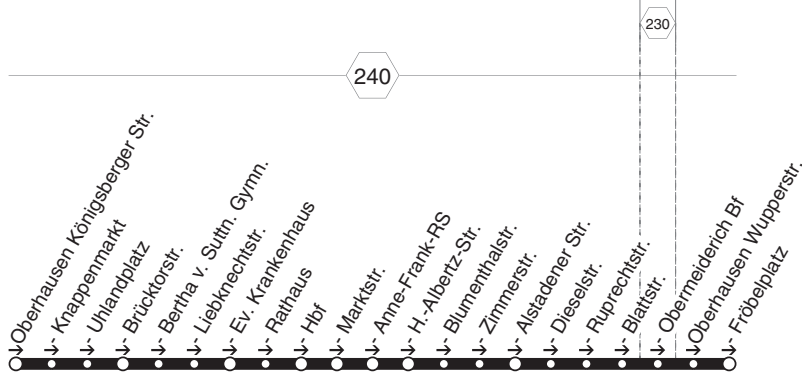

427

427

STOAG

Königsberger Str. - OB Hbf. -
Anne-Frank-RS - Dieselstr. - Fröbelplatz

427

427

montags bis freitags

Haltestellen	Abfahrtszeiten
Oberhausen Königsberger Str.	13.22
- Knappenmarkt (Bstg 1)	23
- Uhlendplatz	24
- Brücktorstr.	26
- Bertha v. Suttfn. Gymn.	28
- Liebknechtstr.	29
- Ev. Krankenhaus	31
- Rathaus (Bstg 1)	33
- Oberhausen Hbf (Bstg 5)	35
- Marktstr. (Bstg 1)	38
- Anne-Frank-RS	40
- H.-Albertz-Str.	41
- Blumenthalstr.	42
- Zimmerstr.	43
- Alstadener Str.	44
- Dieselstr.	45
- Ruprechtstr.	46
- Blattstr.	47
- Obermeiderich Bf (Bstg 1)	48
Oberhausen Wupperstr.	50
- Fröbelplatz (Bstg 1)	13.51

427

STOAG

**Königsberger Str. - OB Hbf. -
Anne Frank RS - Dieselstr. - Fröbelplatz**

427