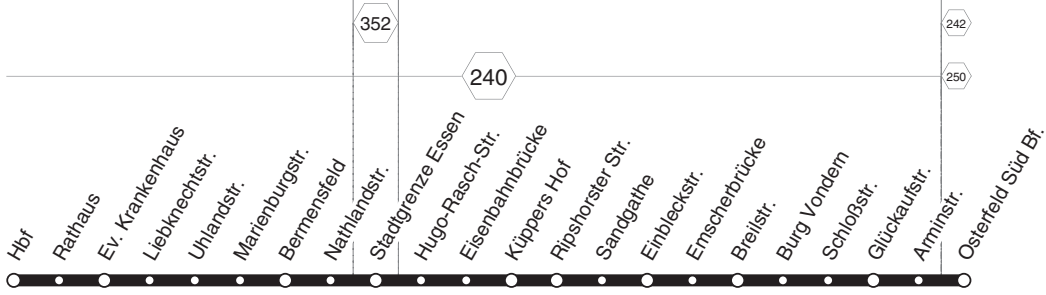

432**STOAG****Weierstr. - Hagelkreuz -
Schmachtdorf - Falkestr. - Sterkrade Bf.****432**

433

433

STOAG

Königsberger Str. - OB Hbf. -
Babcock - Tulpenstr.

433

**433****montags bis freitags**

Haltestellen	Abfahrtszeiten
Oberhausen Königsberger Str.	13.27
- Knappenmarkt (Bstg 1)	28
- Uhländplatz	29
- Brücktorstr.	31
- Bertha v. Suttfn. Gymn.	32
- Liebknechtstr.	33
- Ev. Krankenhaus	35
- Rathaus (Bstg 1)	37
- Oberhausen Hbf (Bstg 3)	39
- Untere Marktstr. (Bstg 1)	41
- Alleestr.	43
- Bebelstr.	44
- Annastr.	45
- Glasstr.	46
- Babcock Werk 1	48
- Pauluskirche	49
- Siebenbürgenstr.	51
- Wunderstr.	52
- Weilerstr.	53
- Veilchenweg	54
- Tulpenstr.	13.55

433**STOAG****Königsberger Str. - OB Hbf. -
Babcock - Tulpenstr.****433**

434

434

STOAG

Oberhausen Hbf - Bermensfeld -
Ripshorster Str. - Osterfeld Süd Bf.

434

**434****montags bis freitags**

Haltestellen	Abfahrtszeiten
Oberhausen Hbf (Bstg 10)	13.38
- Rathaus (Bstg 2)	40
- Ev. Krankenhaus	42
- Liebknechtstr.	44
- Umlandstr.	45
- Marienburgstr.	46
- Bermensfeld	46
- Nathlandstr.	47
- Stadtgrenze Essen	50
- Hugo-Rasch-Str.	52
- Eisenbahnbrücke	54
- Küppers Hof	55
- Ripshorster Str.	56
- Sandgathe	59
- Einbleckstr.	14.00
- Emscherbrücke	02
- Breilstr.	03
- Burg Vondern	05
- Schloßstr.	05
- Glückaufstr.	06
- Arminstr.	07
- OB-Osterfeld Süd Bf.	14.09