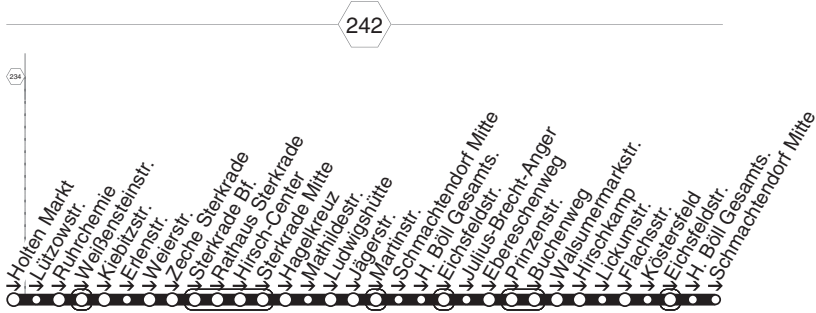

401

401

STOAG

Holten Markt - Sterkrade Bf. - Hagelkreuz
Heinr.-Böll-GS - Prinzenstr. - Schmachtendorf

401

**401****montags bis freitags**

Haltestellen	Abfahrtszeiten
	78
OB Holten Markt (Bstg 1)	6.57
- Lützowstr.	59
- Ruhrchemie	7.00
- Weißensteinstr.	01
- Kiebitzstr.	04
- Erlenstr.	05
- Weierstr.	07
- Zeche Sterkrade	09
- OB-Sterkrade Bf. (Bstg 3)	12
- Rathaus Sterkrade (Bstg 1)	14
- Hirsch-Center (Bstg 1)	15
- Sterkrade Mitte (Bstg 1)	16
- Hagelkreuz (Bstg 1)	18
- Mathildestr.	20
- Ludwigshütte	21
- Jägerstr. (Bstg 2)	23
- Martinstr.	25
- Schmachtdorf Mitte (Bstg 1)	28
- H. Böll Gesamts. (Bstg 1)	29
- Eichsfeldstr.	30
- Julius-Brecht-Anger	32
- Ebereschenweg	33
- Prinzenstr.	34
- Buchenweg	35
- Walsumermarkstr.	36
- Hirschkamp (Bstg 1)	37
- Lickumstr.	38
- Flachsstr.	39
- Köstersfeld	40
- Eichsfeldstr.	41
- H. Böll Gesamts. (Bstg 2)	42
- Schmachtdorf Mitte (Bstg 2)	7.44

78 = nicht während der Schulferien**401****STOAG****Holten Markt - Sterkrade Bf. - Hagelkreuz
Heinr.-Böll-GS - Prinzenstr. - Schmachtdorf****401**