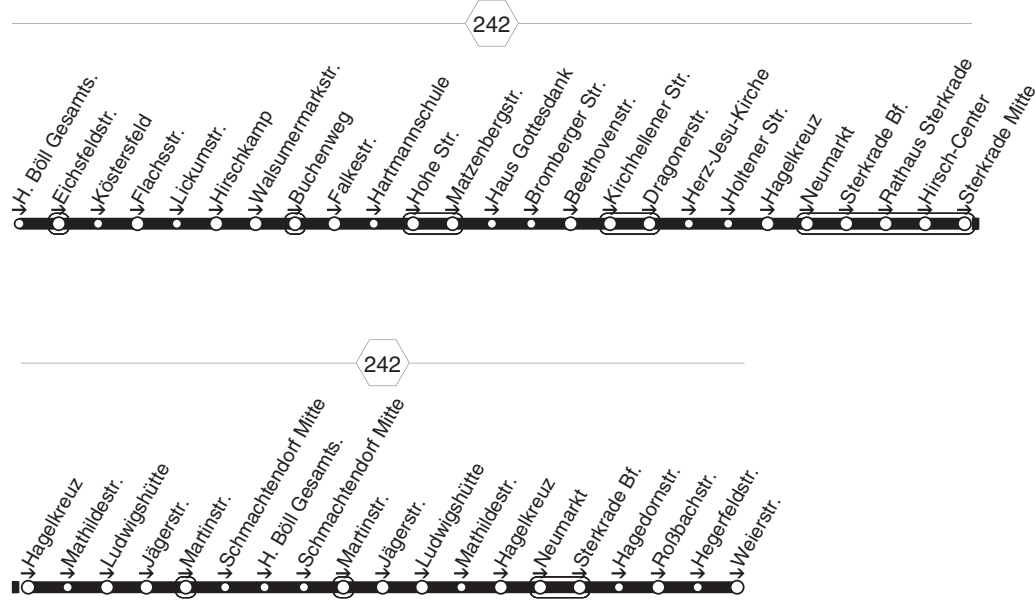

402

402

STOAG

H. Böll Gesamts.-Sterkrade Bf.
Neumarkt - Hegerfeldstr. - Weierstr.

402

**402****montags bis freitags**

Haltestellen	Abfahrtszeiten	
	72	73
OB Heinr. Böll GS (Bstg 1)	6.50	7.04
- Eichsfeldstr.	51	05
- Kösterfeld	52	06
- Flachsstr.	53	07
- Lickumstr.	54	08
- Hirschkamp (Bstg 4)	55	09
- Walsumermarkstr.	57	11
- Buchenweg	58	12
- Falkestr. (Bstg 2)	7.00	14
- Hartmannschule	01	15
- Hohe Str.	02	16
- Matzenbergstr.	03	17
- Haus Gottesdank	04	18
- Bromberger Str.	05	19
- Beethovenstr.	06	20
- Kirchhellener Str.	07	21
- Dragonerstr.	08	22
- Herz-Jesu-Kirche	09	23
- Holtener Str.	10	24
- Hagelkreuz (Bstg 2)	12	26
- Neumarkt (Bstg 3)	14	28
- OB-Sterkrade Bf. (Bstg 3)	7.16	30
- Rathaus Sterkrade (Bstg 1)		32
- Hirsch-Center (Bstg 1)		33
- Sterkrade Mitte (Bstg 1)		34
- Hagelkreuz (Bstg 1)		36
- Mathildestr.		38
- Ludwigshütte		39
- Jägerstr. (Bstg 2)		41
- Martinstr.		43
- Schmachtdorf Mitte (Bstg 1)		46
- H. Böll Gesamts. (Bstg 2)		47
- Schmachtdorf Mitte (Bstg 2)		48
- Martinstr.		50
- Jägerstr. (Bstg 1)		7.53

402**STOAG****H. Böll Gesamts.-Sterkrade Bf.
Neumarkt - Hegerfeldstr. - Weierstr.****402**

- Ludwigshütte	7.54
- Mathildestr.	55
- Hagelkreuz (Bstg 2)	56
- Neumarkt (Bstg 3)	58
- OB-Sterkrade Bf. (Bstg 5)	8.00
- Hagedornstr.	04
- Roßbachstr.	06
- Hegerfeldstr.	07
- Weierstr.	8.10

73 = nicht während der Schulferien

402

STOAG

H. Böll Gesamts.-Sterkrade Bf.
Neumarkt - Hegerfeldstr. - Weierstr.

402