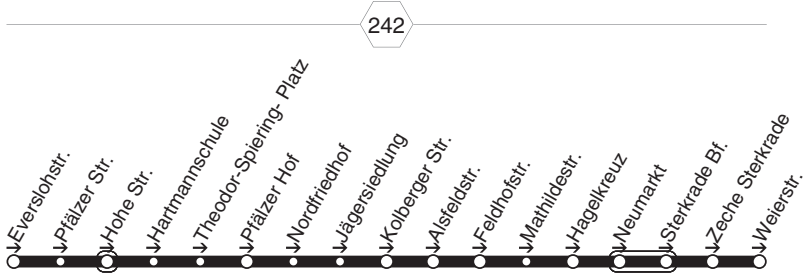

STOAG

405

Everslohstr. - Jägersiedlung - Weierstr.

405

405

**405**

montags bis freitags

Haltestellen		Abfahrtszeiten
		7:23
Oberhausen Everslohstr.		7.23
- Pfälzer Str.		24
- Hohe Str.		26
- Hartmannschule		27
- Theodor-Spierung- Platz		28
- Pfälzer Hof		29
- Nordfriedhof		29
- Jägersiedlung		30
- Kolberger Str.		31
- Alsfeldstr.	an	7.32
- Alsfeldstr.	ab	7.33
- Feldhofstr.		35
- Mathildestr.		37
- Hagelkreuz (Bstg 2)	an	7.38
- Hagelkreuz (Bstg 2)	ab	7.40
- Neumarkt (Bstg 3)		42
- OB-Sterkrade Bf. (Bstg 4)	an	7.44
- OB-Sterkrade Bf. (Bstg 4)	ab	7.45
- Zeche Sterkrade		49
- Weierstr.		7.50

7:23 = nicht während der Schulferien

405

STOAG

Everslohstr. - Jägersiedlung - Weierstr.

**405**