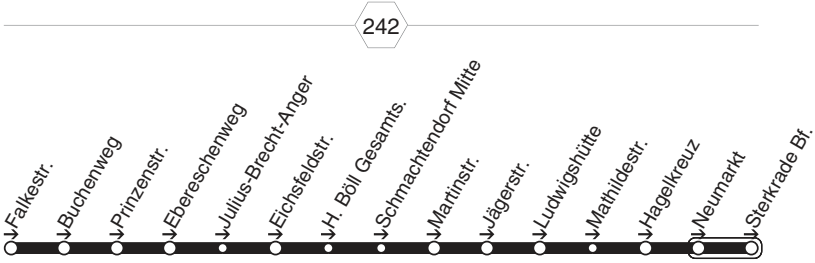

STOAG

406

Falkestr. - Schmachtend. - Weierstr. -

406

406

**406****montags bis freitags**

Haltestellen	Abfahrtszeiten
	78
Oberhausen Falkestr. (Bstg 1)	7.03
- Buchenweg	05
- Prinzenstr.	07
- Ebereschenweg	08
- Julius-Brecht-Anger	09
- Eichsfeldstr.	10
- H. Böll Gesamts. (Bstg 2)	11
- Schmachtendorf Mitte (Bstg 2)	12
- Martinstr.	14
- Jägerstr. (Bstg 1) an	7.17
- Jägerstr. (Bstg 1) ab	7.19
- Ludwigshütte	20
- Mathildestr.	21
- Hagelkreuz (Bstg 2)	22
- Neumarkt (Bstg 3)	24
- OB-Sterkrade Bf. (Bstg 4)	26
- Zeche Sterkrade	30
- Weierstr.	7.31

78 = nicht während der Schulferien**406****STOAG****Falkestr. - Schmachtendorf - Weierstr. -****406**