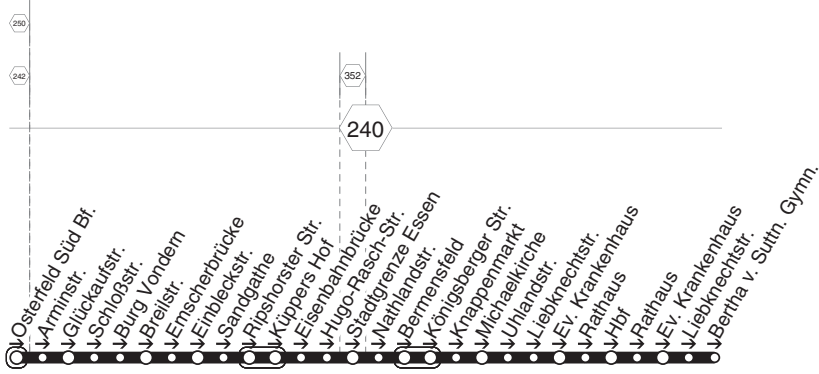

407

407

STOAG

Osterfeld Süd Bf. - Schloßstr. - Bermensfeld -
OB-Hbf. - Bertha v.S.Gymn.

407

**407****montags bis freitags**

Haltestellen	Abfahrtszeiten
	78
Oberhausen Osterfeld Süd Bf.	7.14
- Arminstr.	16
- Glückaufstr.	17
- Schloßstr.	18
- Burg Vondern	19
- Breilstr.	20
- Emscherbrücke	21
- Einbleckstr.	22
- Sandgathe	24
- Ripschorster Str.	25
- Küppers Hof	26
- Eisenbahnbrücke	27
- Hugo-Rasch-Str.	29
- Stadtgrenze Essen	31
- Nathlandstr.	33
- Bermensfeld	34
- Königsberger Str.	36
- Knappenmarkt (Bstg 1)	37
- Michaelkirche	38
- Umlandstr.	39
- Liebknechtstr.	40
- Ev. Krankenhaus	42
- Rathaus (Bstg 1)	44
- Oberhausen Hbf (Bstg 10) an	7.46
- Oberhausen Hbf (Bstg 10) ab	7.47
- Rathaus (Bstg 2)	49
- Ev. Krankenhaus	51
- Liebknechtstr.	52
- Bertha v. Sutt. Gymn.	7.54

78 = nicht während der Schulferien**407****STOAG****Osterfeld Süd Bf. - Schloßstr. - Bermensfeld -
OB-Hbf. - Bertha v.S.Gymn.****407**