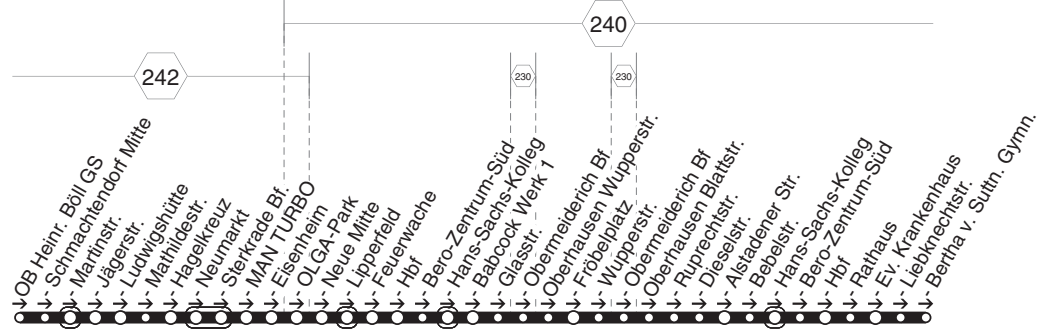

**408****408****STOAG**

Heinrich Böll GS - Sterkrade Bf. - OB Hbf. -
 Lirich - OB-Hbf. - Bertha v. Suttner Gymn.

**408**

**408****montags bis freitags**

Haltestellen	Abfahrtszeiten
	7:03
OB Heinr. Böll GS (Bstg 2)	04
- Schmachtendorf Mitte (Bstg 2)	06
- Martinstr.	09
- Jägerstr. (Bstg 1)	10
- Ludwigshütte	11
- Mathildestr.	12
- Hagelkreuz (Bstg 2)	14
- Neumarkt (Bstg 3)	16
- OB-Sterkrade Bf. (Bstg 4)	18
- MAN TURBO (Bstg 2)	19
- Eisenheim	20
- OLGA-Park (Bstg 2)	22
- Neue Mitte Oberhausen (Bstg 2)	23
- Lipperfeld (Bstg 2)	25
- Feuerwache (Bstg 2)	27
- Oberhausen Hbf (Bstg 5)	29
- Bero-Zentrum-Süd (Bstg 1)	30
- Hans-Sachs-Kolleg	32
- Babcock Werk 1	33
- Glasstr.	35
- Obermeiderich Bf (Bstg 1)	37
Oberhausen Wupperstr.	38
- Fröbelplatz (Bstg 2)	39
- Wupperstr.	41
- Obermeiderich Bf (Bstg 2)	42
Oberhausen Blattstr.	43
- Ruprechtstr.	44
- Dieselstr.	45
- Alstadener Str.	47
- Bebelstr.	49
- Hans-Sachs-Kolleg	50
- Bero-Zentrum-Süd (Bstg 2)	53
- Oberhausen Hbf (Bstg 10)	55
- Rathaus (Bstg 2)	7.57
- Ev. Krankenhaus	

408**STOAG****Heinr. Böll GS - Sterkrade Bf. - OB Hbf. -
Lirich - OB-Hbf. - Bertha v. Suttner Gymn.****408**

STOAG

Heinr. Böll GS - Sterkrade Bf. - OB Hbf. -
Lirich - OB-Hbf. - Bertha v. Suttner Gymn.

408

408

- Liebknechtstr.	7.58
- Bertha v. Suttner Gymn.	8.00

78 = nicht während der Schulferien