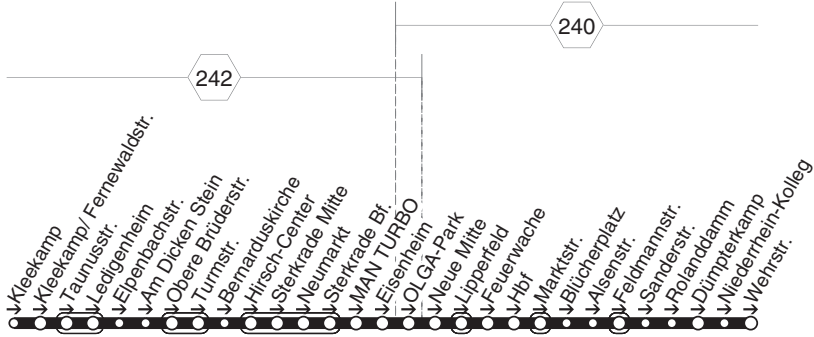

410

410

STOAG

Kleekamp - Sterkrade Bf. - Neue Mitte -
OB Hbf. - Rolanddamm - Wehrstr.

410

**410****montags bis freitags**

Haltestellen	Abfahrtszeiten
	78
Oberhausen Kleekamp	7.13
- Kleekamp/ Fernewaldstr.	14
- Taunusstr.	18
- Ledigenheim	18
- Elpenbachstr.	19
- Am Dicken Stein	20
- Obere Brüderstr.	22
- Turmstr.	23
- Bernarduskirche	24
- Hirsch-Center (Bstg 1)	26
- Sterkrade Mitte (Bstg 1)	27
- Neumarkt (Bstg 3)	29
- OB-Sterkrade Bf. (Bstg 4)	31
- MAN TURBO (Bstg 2)	33
- Eisenheim	34
- OLGA-Park (Bstg 2)	35
- Neue Mitte Oberhausen (Bstg 2)	37
- Lipperfeld (Bstg 2)	38
- Feuerwache (Bstg 2)	40
- Oberhausen Hbf (Bstg 7)	42
- Marktstr. (Bstg 1)	44
- Blücherplatz	46
- Alsenstr.	47
- Feldmannstr.	49
- Sanderstr.	51
- Rolanddamm	53
- Dümpterkamp	54
- Niederrhein-Kolleg	55
- Wehrstr. (Bstg 1)	7.57

78 = nicht während der Schulferien

410**STOAG****Kleekamp - Sterkrade Bf. - Neue Mitte -
OB Hbf. - Rolanddamm - Wehrstr.****410**