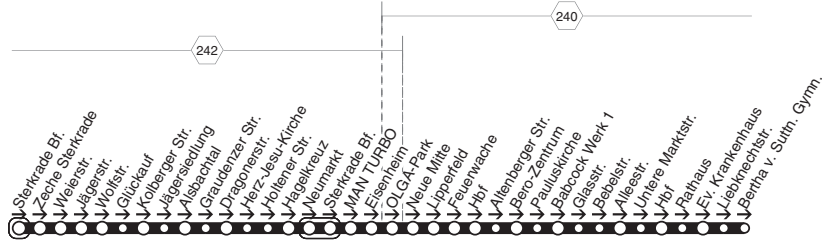

415

415

STOAG

Sterkrade Bf. - Alsbachtal - Hagelkreuz
Neue Mitte - OB-Hbf. - Bertha v. Suttner Gymn.

415

**415****montags bis freitags**

Haltestellen	Abfahrtszeiten
	7.00
OB Sterkrade Bf. (Bstg 5)	7.07
- Zeche Sterkrade	11
- Weierstr.	12
- Jägerstr. (Bstg 2)	15
- Wolfstr.	17
- Glückauf	18
- Kolberger Str.	19
- Jägersiedlung	20
- Alsbachtal	22
- Graudenzer Str.	23
- Dragonerstr.	24
- Herz-Jesu-Kirche	25
- Holtener Str.	26
- Hagelkreuz (Bstg 2)	28
- Neumarkt (Bstg 3)	30
- OB-Sterkrade Bf. (Bstg 4)	32
- MAN TURBO (Bstg 2)	34
- Eisenheim	35
- OLGA-Park (Bstg 2)	36
- Neue Mitte Oberhausen (Bstg 2)	38
- Lipperfeld (Bstg 2)	39
- Feuerwache (Bstg 2)	41
- Oberhausen Hbf (Bstg 5)	43
- Altenberger Str.	45
- Bero-Zentrum (Bstg 2)	46
- Pauluskirche	47
- Babcock Werk 1	49
- Glasstr.	50
- Bebelstr.	53
- Alleestr.	55
- Untere Marktstr. (Bstg 2)	56
- Oberhausen Hbf (Bstg 10)	8.00
- Rathaus (Bstg 2)	02
- Ev. Krankenhaus	04
- Liebknechtstr.	8.06

415**STOAG**

**Sterkrade Bf. - Alsbachtal - Hagelkreuz
 Neue Mitte - OB-Hbf. - Bertha v. Suttner Gymn.**

**415**

- Bertha v. Sutt. Gymn.

8.08

7a = nicht während der Schulferien

415

STOAG