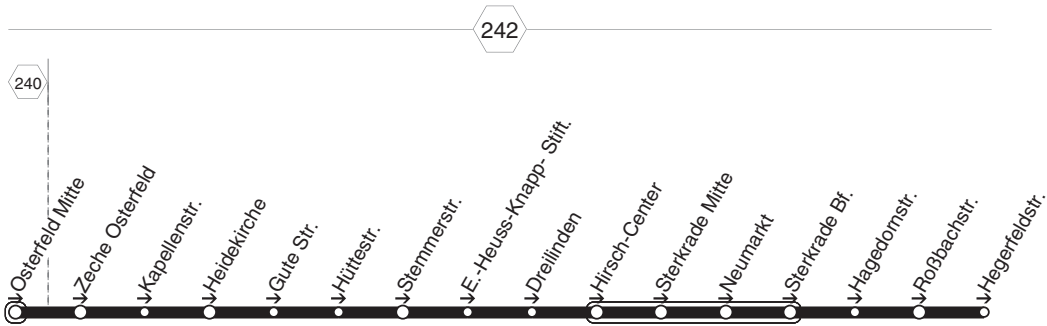

417

417

STOAG

Osterfeld Mitte - Gute Str.-
Sterkrade Bf. - Hegerfeldstr.

417

**417****montags bis freitags**

Haltestellen	Abfahrtszeiten
	78
OB Osterfeld Mitte (Bstg 2)	7.24
- Zeche Osterfeld	26
- Kapellenstr.	27
- Heidekirche	28
- Gute Str.	29
- Hüttestr.	30
- Stemmerstr.	31
- E.-Heuss-Knapp-Str.	33
- Dreilinden	34
- Hirsch-Center (Bstg 1)	37
- Sterkrade Mitte (Bstg 1)	38
- Neumarkt (Bstg 3)	40
- OB-Sterkrade Bf. (Bstg 4) ab	7.44
- Hagedornstr.	48
- Roßbachstr.	50
- Hegerfeldstr.	7.51

78 = nicht während der Schulferien**417****STOAG****Osterfeld Mitte - Gute Str.-
Sterkrade Bf. - Hegerfeldstr.****417**