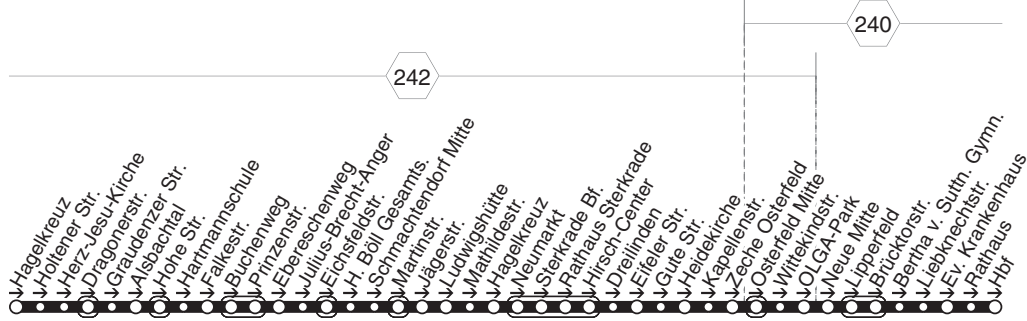

421

421

STOAG

Hagelkreuz - Heinr. Böll GS - Sterkr. Bf. - Osterfeld Mitte - Neue Mitte - OB Hbf.

421

**421****montags bis freitags**

Haltestellen	Abfahrtszeiten
	72
Oberhausen Hagelkreuz (Bstg 1)	13.06
- Holtener Str.	08
- Herz-Jesu-Kirche	09
- Dragonerstr.	10
- Graudenzer Str.	11
- Alsbachtal	12
- Hohe Str.	16
- Hartmannschule	17
- Falkestr. (Bstg 1)	an 13.18
- Falkestr. (Bstg 1)	ab 13.22
- Buchenweg	24
- Prinzenstr.	26
- Ebereschenweg	27
- Julius-Brecht-Anger	28
- Eichsfeldstr.	29
- H. Böll Gesamts. (Bstg 2)	30
- Schmachtdorf Mitte (Bstg 2)	31
- Martinstr.	33
- Jägerstr. (Bstg 1)	36
- Ludwigshütte	37
- Mathildestr.	38
- Hagelkreuz (Bstg 2)	39
- Neumarkt (Bstg 3)	41
- OB-Sterkrade Bf. (Bstg 7)	43
- Rathaus Sterkrade (Bstg 1)	46
- Hirsch-Center (Bstg 2)	47
- Dreilinden	50
- Eifeler Str.	51
- Gute Str.	52
- Heidekirche	53
- Kapellenstr.	54
- Zeche Osterfeld	56
- Osterfeld Mitte (Bstg 1)	57
- Wittekindstr.	58
- OLGA-Park (Bstg 2)	14.00

421**STOAG****Hagelkreuz - Heintr. Böll GS - Sterkr. Bf. - Osterfeld Mitte - Neue Mitte - OB Hbf.****421**

- Neue Mitte Oberhausen (Bstg 2)	14.02
- Lipperfeld (Bstg 2)	03
- Brücktorstr.	04
- Bertha v. Sutt. Gymn.	05
- Liebknechtstr.	06
- Ev. Krankenhaus	08
- Rathaus (Bstg 1)	10
- Oberhausen Hbf (Bstg 4)	14.12

73 = nicht während der Schulferien

STOAG

Hagelkreuz - Heintr. Böll GS - Sterkr. Bf. -
Osterfeld Mitte - Neue Mitte - OB Hbf.

421

421