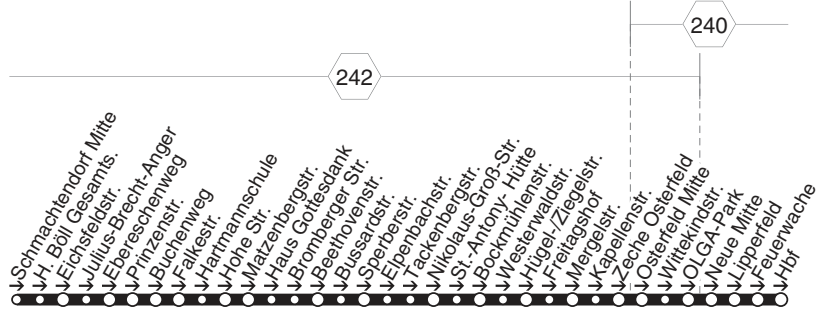

422

422

STOAG

Hagelkreuz - Heintr. Böll GS - Falkestr. -  
Tackenbergstr. - Osterfeld Mitte - OB Hbf.

422

**422****montags bis freitags**

Haltestellen	Abfahrtszeiten
	<b>73</b>
OB Schmachtdorf Mitte (Bstg 1)	13.30
- H. Böll Gesamts. (Bstg 1) an	13.31
- H. Böll Gesamts. (Bstg 1) ab	13.31
- Eichsfeldstr.	32
- Julius-Brecht-Anger	34
- Ebereschenweg	35
- Prinzenstr.	36
- Buchenweg	37
- Falkestr. (Bstg 2)	39
- Hartmannschule	40
- Hohe Str.	41
- Matzenbergstr.	42
- Haus Gottesdank	43
- Bromberger Str.	44
- Beethovenstr.	45
- Bussardstr.	46
- Sperberstr.	47
- Elpenbachstr.	48
- Tackenbergstr. (Bstg 1)	50
- Nikolaus-Groß-Str.	51
- St.-Antony- Hütte	52
- Bockmühlenstr.	53
- Westerwaldstr.	54
- Hügel-/Ziegelstr.	55
- Freitagshof	56
- Mergelstr.	58
- Kapellenstr.	59
- Zeche Osterfeld	14.00
- Osterfeld Mitte (Bstg 1)	02
- Wittekindstr.	03
- OLGA-Park (Bstg 2)	05
- Neue Mitte Oberhausen (Bstg 2)	07
- Lipperfeld (Bstg 2)	08
- Feuerwache (Bstg 2)	10
- Oberhausen Hbf (Bstg 4)	14.12

73 = nicht während der Schulferien

**422****STOAG**
**Hagelkreuz - Heintr. Böll GS - Falkestr. -  
 Tackenbergstr. - Osterfeld Mitte - OB Hbf.**

**422**