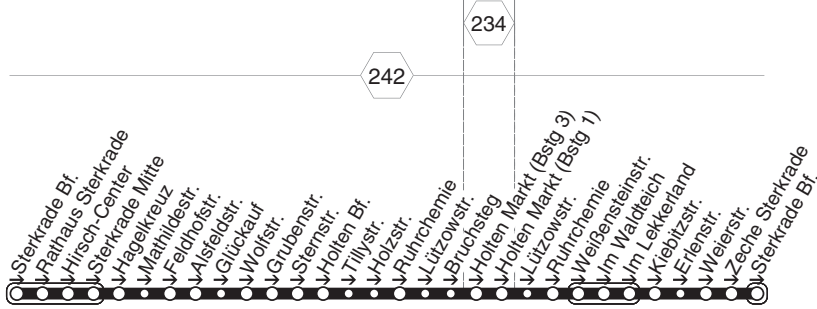

423

423

STOAG

Sterkrade Bf. - Hagelkreuz -  
Holten Markt - Weierstr. - Sterkr. Bf.

423

**423****montags bis freitags**

Haltestellen	Abfahrtszeiten
	<b>78</b>
OB Sterkrade Bf. (Bstg 3)	13.01
- Rathaus Sterkrade (Bstg 1)	03
- Hirsch-Center (Bstg 1)	04
- Sterkrade Mitte (Bstg 1)	05
- Hagelkreuz (Bstg 1)	07
- Mathildestr.	09
- Feldhofstr.	10
- Alsfeldstr.	11
- Glückauf	12
- Wolfstr.	12
- Grubenstr.	13
- Sternstr.	15
- OB-Holten Bf. (Bstg 3)	16
- Tillystr.	17
- Holzstr.	18
- Ruhrchemie	19
- Lützowstr.	20
- Bruchsteg	21
- Holten Markt (Bstg 3) an	13.23
- Holten Markt (Bstg 3) ab	13.24
- Holten Markt (Bstg 1)	24
- Lützowstr.	26
- Ruhrchemie	27
- Weißensteinstr.	28
- Im Waldteich	30
- Im Lekkerland	31
- Kiebitzstr.	34
- Erlenstr.	35
- Weierstr.	37
- Zeche Sterkrade	39
- OB-Sterkrade Bf. (Bstg 3)	13.42

**78** = nicht während der Schulferien**423****STOAG****Sterkrade Bf. - Hagelkreuz -  
Holten Markt - Weierstr. - Sterkr. Bf.****423**