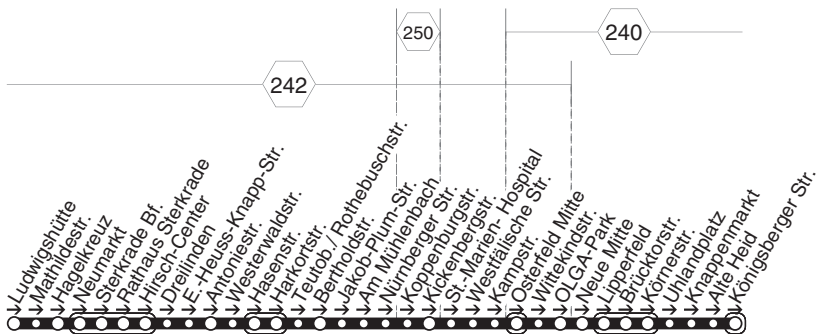

424

424

STOAG

Ludwigshütte - Sterkrade Bf. - Harkortstr. -
Westfälische Str. - Neue Mitte - Königsb. Str.

424

**424****montags bis freitags**

Haltestellen	Abfahrtszeiten
	72
Oberhausen Ludwigshütte	13.10
- Mathildestr.	11
- Hagelkreuz (Bstg 2)	12
- Neumarkt (Bstg 3)	14
- OB-Sterkrade Bf. (Bstg 7)	16
- Rathaus Sterkrade (Bstg 1)	19
- Hirsch-Center (Bstg 2)	20
- Dreilinden	22
- E.-Heuss-Knapp-Str.	23
- Antoniestr.	24
- Westenwaldstr.	25
- Hasenstr.	26
- Harkortstr. (Bstg 2)	an 13.27
- Harkortstr. (Bstg 2)	ab 13.28
- Teutob./ Rothebuschstr.	29
- Bertholdstr.	30
- Jakob-Plum-Str.	31
- Am Mühlenbach	33
- Nürnberger Str.	33
- Koppenburgstr.	an 13.34
- Koppenburgstr.	ab 13.36
- Kickenbergstr.	an 13.37
- Kickenbergstr.	ab 13.39
- St.-Marien- Hospital	40
- Westfälische Str.	an 13.40
- Westfälische Str.	ab 13.41
- Kampstr.	42
- Osterfeld Mitte (Bstg 1)	44
- Wittekindstr.	45
- OLGA-Park (Bstg 2)	47
- Neue Mitte Oberhausen (Bstg 2)	49
- Lipperfeld (Bstg 2)	50
- Brücktorstr.	51
- Körnerstr.	53
- Uhlandplatz	13.54

424**STOAG**
**Ludwigshütte - Sterkrade Bf. - Harkortstr. -
Westfälische Str. - Neue Mitte - Königsb. Str.**

424

- Knappenmarkt (Bstg 2)	13.56
- Alte Heid	57
- Königsberger Str.	13.58

73 = nicht während der Schulferien

STOAG

Ludwigshütte - Sterkrade Bf. - Harkortsir. -
Westfälische Str. - Neue Mitte - Königsb. Str.

424

424