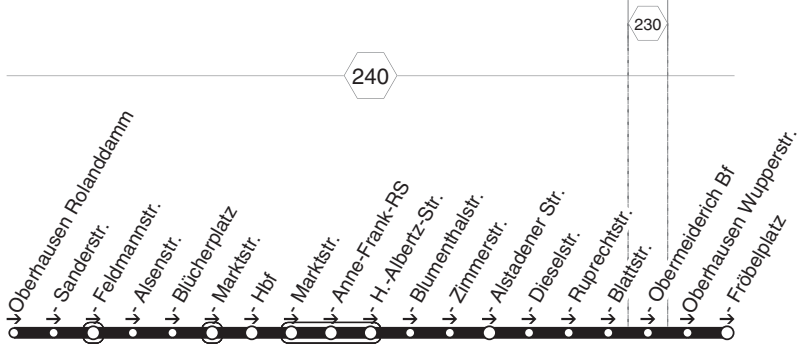

426

426

STOAG

Rolanddamm - OB Hbf. -  
Anne Frank RS - Obermeid. Bf. - Fröbelplatz

426

**426****montags bis freitags**

Haltestellen	Abfahrtszeiten
	<b>78</b>
Oberhausen Rolanddamm	13.08
- Sanderstr.	09
- Feldmannstr.	10
- Alsenstr.	13
- Blücherplatz	14
- Marktstr. (Bstg 2)	15
- Oberhausen Hbf (Bstg 4)	17
- Marktstr. (Bstg 1)	20
- Anne-Frank-Realschule	22
- H.-Albertz-Str.	23
- Blumenthalstr.	24
- Zimmerstr.	25
- Alstadener Str.	26
- Dieselstr.	27
- Ruprechtstr.	28
- Blattstr.	29
- Obermeiderich Bf (Bstg 1)	30
Oberhausen Wupperstr.	32
- Fröbelplatz (Bstg 1)	13.33

**78** = nicht während der Schulferien**426****STOAG**
**Rolanddamm - OB Hbf -  
 Anne Frank RS - Obermeid. Bf. - Fröbelplatz**
**426**