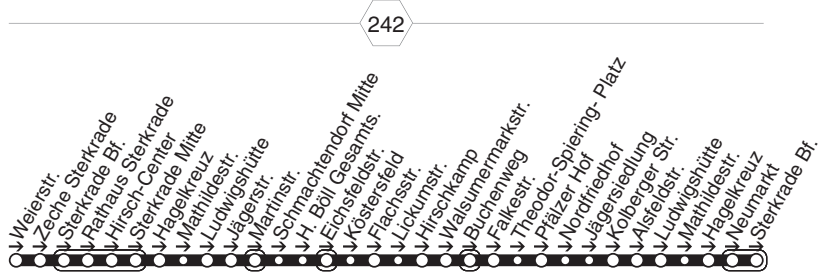

**73** = nicht während der Schulferien**429****STOAG****Königsberger Str. - OB Hbf. -  
Babcock - Westmarkstr.****429**

STOAG

431

Roßbachstr. - Hagedornstr. - OB-Sterkrade Bf.

431

431

**431****montags bis freitags**

Haltestellen	Abfahrtszeiten
	<b>78</b>
Oberhausen Roßbachstr.	15.20
- Hagedornstr.	21
- OB-Sterkrade Bf. (Bstg 5)	15.25

**78** = nicht während der Schulferien**431**  
**STOAG**

Roßbachstr. - Hagedornstr. - OB-Sterkrade Bf.

**431**

432

432

STOAG

Weierstr. - Hagekreuz -  
Schmachtdorf - Falkenstr. - Sterkrade Bf.

432

**432**

montags bis freitags