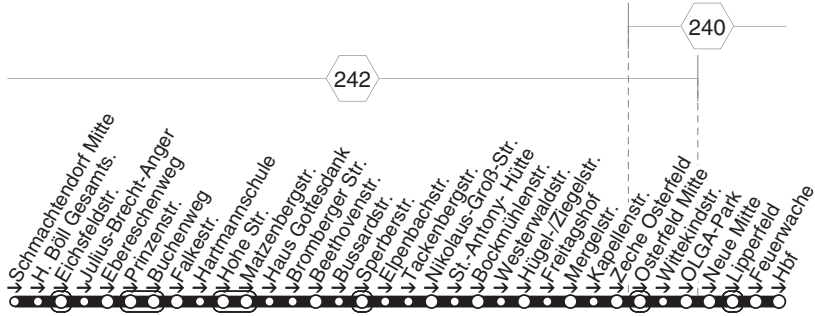

**421****STOAG****Hagelkreuz - Heintr. Böll GS - Sterkr. Bf. - Osterfeld Mitte - Neue Mitte - OB Hbf.****421**

- Neue Mitte Oberhausen (Bstg 2)	14.02
- Lipperfeld (Bstg 2)	03
- Brücktorstr.	04
- Bertha v. Sutt. Gymn.	05
- Liebknechtstr.	06
- Ev. Krankenhaus	08
- Rathaus (Bstg 1)	10
- Oberhausen Hbf (Bstg 4)	14.12

**73** = nicht während der Schulferien

**421**

**STOAG**

Hagelkreuz - Heintr. Böll GS - Sterkr. Bf. -  
Osterfeld Mitte - Neue Mitte - OB Hbf.

**421**

422

422

STOAG