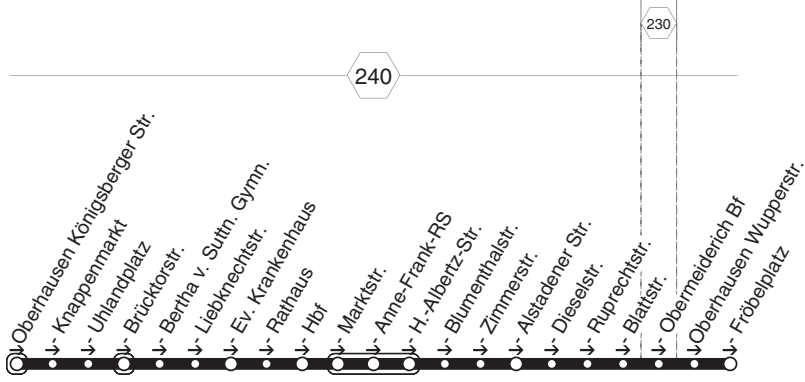

**78** = nicht während der Schulferien**425****STOAG****Hagelkreuz - Heinv. Böll GS - Falkestr. -  
Schmachtendorf - Ludwigshütte - Sterkr. Bf.****425**

426

426

STOAG

Rolanddamm - OB Hbf. -  
Anne Frank RS - Obermeid. Bf. - Fröbelplatz

426

**426****montags bis freitags**

Haltestellen	Abfahrtszeiten
	<b>78</b>
Oberhausen Rolanddamm	13.08
- Sanderstr.	09
- Feldmannstr.	10
- Alsenstr.	13
- Blücherplatz	14
- Marktstr. (Bstg 2)	15
- Oberhausen Hbf (Bstg 4)	17
- Marktstr. (Bstg 1)	20
- Anne-Frank-Realschule	22
- H.-Albertz-Str.	23
- Blumenthalstr.	24
- Zimmerstr.	25
- Alstadener Str.	26
- Dieselstr.	27
- Ruprechtstr.	28
- Blattstr.	29
- Obermeiderich Bf (Bstg 1)	30
Oberhausen Wupperstr.	32
- Fröbelplatz (Bstg 1)	13.33

**78** = nicht während der Schulferien**426****STOAG**
**Rolanddamm - OB Hbf -  
 Anne Frank RS - Obermeid. Bf. - Fröbelplatz**
**426**

427

427

STOAG

Königsberger Str. - OB Hbf. -  
Anne-Frank-RS - Dieselstr. - Fröbelplatz