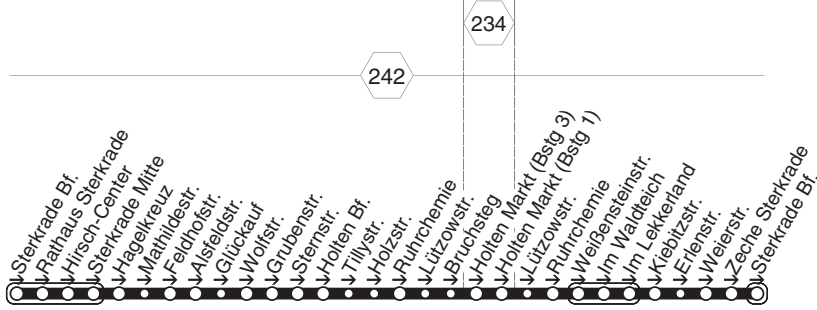

**422****STOAG**
**Hagelkreuz - Heintr. Böll GS - Falkestr. -  
Tackenbergstr. - Osterfeld Mitte - OB Hbf.**

**422**

**STOAG**

Hagelkreuz - Heintr. Böll GS - Falkestr. -  
Tackenbergstr. - Osterfeld Mitte - OB Hof.

**422**

**422**

**76** = nicht während der Schulferien

423

423

STOAG

Sterkrade Bf. - Hagelkreuz -  
Holten Markt - Weierstr. - Sterkr. Bf.

423

**423****montags bis freitags**

Haltestellen	Abfahrtszeiten
	<b>7a</b>
OB Sterkrade Bf. (Bstg 3)	13.01
- Rathaus Sterkrade (Bstg 1)	03
- Hirsch-Center (Bstg 1)	04
- Sterkrade Mitte (Bstg 1)	05
- Hagelkreuz (Bstg 1)	07
- Mathildestr.	09
- Feldhofstr.	10
- Alsfeldstr.	11
- Glückauf	12
- Wolfstr.	12
- Grubenstr.	13
- Sternstr.	15
- OB-Holten Bf. (Bstg 3)	16
- Tillystr.	17
- Holzstr.	18
- Ruhrchemie	19
- Lützowstr.	20
- Bruchsteg	21
- Holten Markt (Bstg 3) an	13.23
- Holten Markt (Bstg 3) ab	13.24
- Holten Markt (Bstg 1)	24
- Lützowstr.	26
- Ruhrchemie	27
- Weißensteinstr.	28
- Im Waldteich	30
- Im Lekkerland	31
- Kiebitzstr.	34
- Erlenstr.	35
- Weierstr.	37
- Zeche Sterkrade	39
- OB-Sterkrade Bf. (Bstg 3)	13.42