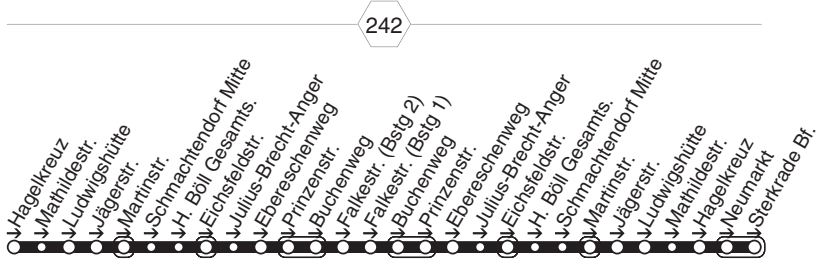

**424****STOAG**

Ludwigshütte - Sterkrade Bf. - Harkortstr. -  
 Westfälische Str. - Neue Mitte - Königsb. Str.

**424**

- Knappenmarkt (Bstg 2)	13.56
- Alte Heid	57
- Königsberger Str.	13.58

**73** = nicht während der Schulferien

**STOAG**

Ludwigshütte - Sterkrade Bf. - Harkortsir. -  
 Westfälische Str. - Neue Mitte - Königsb. Str. 

**424**

**424**

425

425

STOAG

Hagelkreuz - Heintr. Böll GS - Falkestr. -  
Schmachtend. - Ludwigshütte - Sterkr. Bf.

425

**425****montags bis freitags**

Haltestellen	Abfahrtszeiten
	<b>78</b>
Oberhausen Hagelkreuz (Bstg 1)	13.08
- Mathildestr.	09
- Ludwigshütte	10
- Jägerstr. (Bstg 2)	12
- Martinstr.	14
- Schmachtendorf Mitte (Bstg 1)	17
- H. Böll Gesamts. (Bstg 1)	18
- Eichsfeldstr.	19
- Julius-Brecht-Anger	21
- Eberescheweg	22
- Prinzenstr.	23
- Buchenweg	24
- Falkestr. (Bstg 2)	26
- Falkestr. (Bstg 1)	28
- Buchenweg	30
- Prinzenstr.	32
- Eberescheweg	33
- Julius-Brecht-Anger	34
- Eichsfeldstr.	35
- H. Böll Gesamts. (Bstg 2)	36
- Schmachtendorf Mitte (Bstg 2)	37
- Martinstr.	39
- Jägerstr. (Bstg 1)	42
- Ludwigshütte	43
- Mathildestr.	44
- Hagelkreuz (Bstg 2)	45
- Neumarkt (Bstg 3)	47
- OB-Sterkrade Bf. (Bstg 5)	13.49