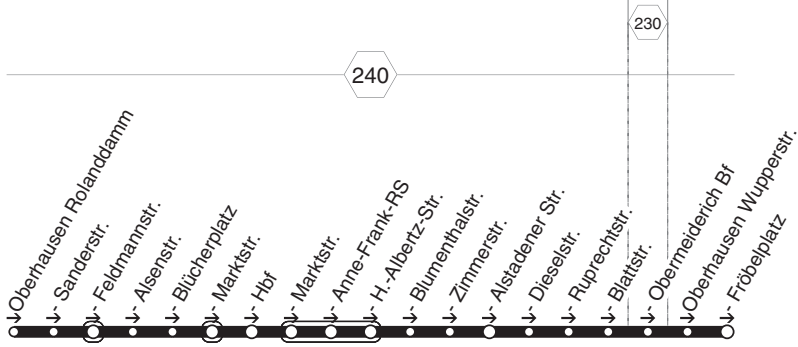

425

**425****montags bis freitags**

Haltestellen	Abfahrtszeiten
	<b>78</b>
Oberhausen Hagelkreuz (Bstg 1)	13.08
- Mathildestr.	09
- Ludwigshütte	10
- Jägerstr. (Bstg 2)	12
- Martinstr.	14
- Schmachtendorf Mitte (Bstg 1)	17
- H. Böll Gesamts. (Bstg 1)	18
- Eichsfeldstr.	19
- Julius-Brecht-Anger	21
- Eberescheweg	22
- Prinzenstr.	23
- Buchenweg	24
- Falkestr. (Bstg 2)	26
- Falkestr. (Bstg 1)	28
- Buchenweg	30
- Prinzenstr.	32
- Eberescheweg	33
- Julius-Brecht-Anger	34
- Eichsfeldstr.	35
- H. Böll Gesamts. (Bstg 2)	36
- Schmachtendorf Mitte (Bstg 2)	37
- Martinstr.	39
- Jägerstr. (Bstg 1)	42
- Ludwigshütte	43
- Mathildestr.	44
- Hagelkreuz (Bstg 2)	45
- Neumarkt (Bstg 3)	47
- OB-Sterkrade Bf. (Bstg 5)	13.49

**78** = nicht während der Schulferien**425****STOAG****Hagelkreuz - Heinv. Böll GS - Falkestr. -  
Schmachtendorf - Ludwigshütte - Sterkr. Bf.****425**

426

426

STOAG

Rolanddamm - OB Hbf. -  
Anne Frank RS - Obermeid. Bf. - Fröbelplatz