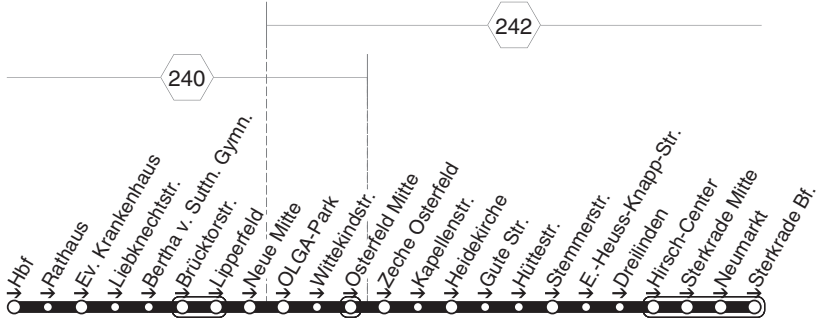

**78** = nicht während der Schulferien**426****STOAG**
**Rolanddamm - OB Hbf -  
 Anne Frank RS - Obermeid. Bf. - Fröbelplatz**
**426**

427

427

STOAG

Königsberger Str. - OB Hbf. -  
Anne-Frank-RS - Dieselstr. - Fröbelplatz

427

**427****montags bis freitags**

Haltestellen	Abfahrtszeiten
	<b>78</b>
Oberhausen Königsberger Str.	13.22
- Knappenmarkt (Bstg 1)	23
- Uhländplatz	24
- Brücktorstr.	26
- Bertha v. Suttfn. Gymn.	28
- Liebknechtstr.	29
- Ev. Krankenhaus	31
- Rathaus (Bstg 1)	33
- Oberhausen Hbf (Bstg 5)	35
- Marktstr. (Bstg 1)	38
- Anne-Frank-Realschule	40
- H.-Albertz-Str.	41
- Blumenthalstr.	42
- Zimmerstr.	43
- Alstadener Str.	44
- Dieselstr.	45
- Ruprechtstr.	46
- Blattstr.	47
- Obermeiderich Bf (Bstg 1)	48
Oberhausen Wupperstr.	50
- Fröbelplatz (Bstg 1)	13.51

**78** = nicht während der Schulferien**427****STOAG****Königsberger Str. - OB Hbf. -  
Anne Frank RS - Dieselstr. - Fröbelplatz****427**

428

428

STOAG

OB Hbf. - Neue Mitte -  
Osterfeld Mitte - Sterkrade Bf.