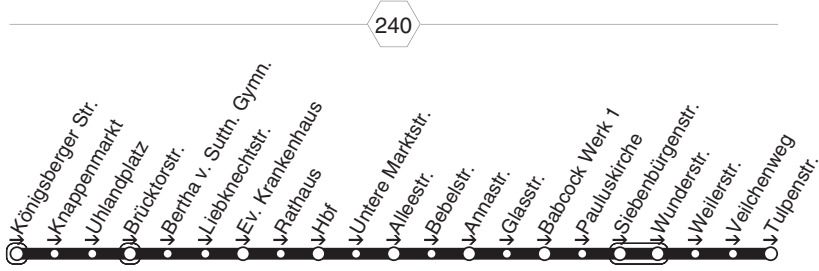

Haltestellen	Abfahrtszeiten
	<b>78</b>
Oberhausen Weierstr.	13.40
- Zeche Sterkrade	42
- OB-Sterkrade Bf. (Bstg 3)	45
- Rathaus Sterkrade (Bstg 1)	47
- Hirsch-Center (Bstg 1)	48
- Sterkrade Mitte (Bstg 1)	49
- Hagelkreuz (Bstg 1)	51
- Mathildestr.	53
- Ludwigshütte	54
- Jägerstr. (Bstg 2)	56
- Martinstr.	58
- Schmachtdorf Mitte (Bstg 1)	14.01
- H. Böll Gesamts. (Bstg 1)	02
- Eichsfeldstr.	03
- Köstersfeld	04
- Flachsstr.	05
- Lickumstr.	06
- Hirschkamp (Bstg 4)	07
- Walsumermarkstr.	09
- Buchenweg	10
- Falkestr. (Bstg 2)	12
- Theodor-Spierung- Platz	13
- Pfälzer Hof	14
- Nordfriedhof	14
- Jägersiedlung	15
- Kolberger Str.	16
- Alsfeldstr.	17
- Ludwigshütte	19
- Mathildestr.	20
- Hagelkreuz (Bstg 2)	21
- Neumarkt (Bstg 3)	23
- OB-Sterkrade Bf. (Bstg 5)	14.25

**78** = nicht während der Schulferien**432**

STOAG

Weierstr. - Hagelkreuz -  
Schmachtdorf - Falkestr. - Sterkrade Bf.**432**

433

433

STOAG

Königsberger Str. - OB Hbf. -  
Babcock - Tulpenstr.

433