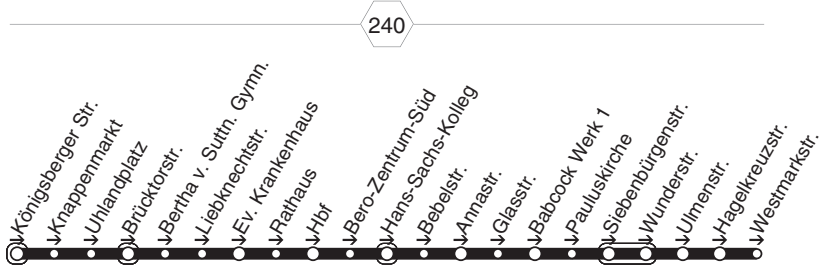

**78** = nicht während der Schulferien**427****STOAG****Königsberger Str. - OB Hbf. -  
Anne Frank RS - Dieselstr. - Fröbelplatz****427**

428

428

STOAG

OB Hbf. - Neue Mitte -  
Osterfeld Mitte - Sterkrade Bf.

428

**428****montags bis freitags**

Haltestellen	Abfahrtszeiten
	<b>78</b>
Oberhausen Hbf (Bstg 10)	13.33
- Rathaus (Bstg 2)	35
- Ev. Krankenhaus	37
- Liebknechtstr.	39
- Bertha v. Sutttn. Gymn.	40
- Brücktorstr.	41
- Lipperfeld (Bstg 1)	42
- Neue Mitte Oberhausen (Bstg 1)	43
- OLGA-Park (Bstg 1)	45
- Wittekindstr.	47
- Osterfeld Mitte (Bstg 2)	48
- Zeche Osterfeld	50
- Kapellenstr.	51
- Heidekirche	52
- Gute Str.	53
- Hüttestr.	54
- Stemmerstr.	55
- E.-Heuss-Knapp-Str.	57
- Dreilinden	58
- Hirsch-Center (Bstg 1)	14.01
- Sterkrade Mitte (Bstg 1)	02
- Neumarkt (Bstg 3)	04
- OB-Sterkrade Bf. (Bstg 5)	14.06

**78** = nicht während der Schulferien**428****STOAG****OB Hbf. - Neue Mitte -  
Osterfeld Mitte - Sterkrade Bf.****428**

429

429

STOAG

Königsberger Str. - OB Hbf. -  
Babcock - Westmarktstr.

429

**429****montags bis freitags**