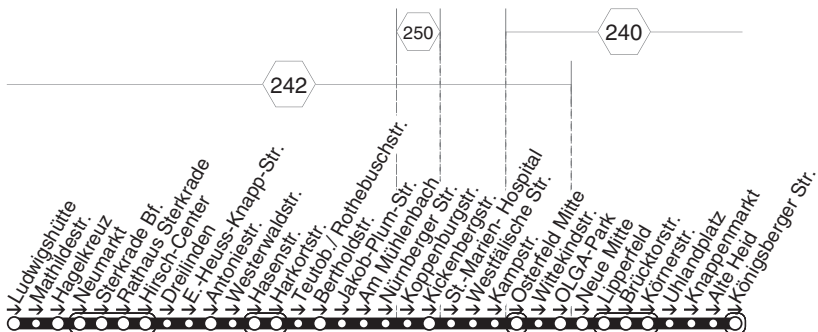

**422**

**422**

**76** = nicht während der Schulferien

423

423

STOAG

Sterkrade Bf. - Hagelkreuz -  
Holten Markt - Weierstr. - Sterkr. Bf.

423

**423****montags bis freitags**

Haltestellen	Abfahrtszeiten
	<b>7a</b>
OB Sterkrade Bf. (Bstg 3)	13.01
- Rathaus Sterkrade (Bstg 1)	03
- Hirsch-Center (Bstg 1)	04
- Sterkrade Mitte (Bstg 1)	05
- Hagelkreuz (Bstg 1)	07
- Mathildestr.	09
- Feldhofstr.	10
- Alsfeldstr.	11
- Glückauf	12
- Wolfstr.	12
- Grubenstr.	13
- Sternstr.	15
- OB-Holten Bf. (Bstg 3)	16
- Tillystr.	17
- Holzstr.	18
- Ruhrchemie	19
- Lützowstr.	20
- Bruchsteg	21
- Holten Markt (Bstg 3) an	13.23
- Holten Markt (Bstg 3) ab	13.24
- Holten Markt (Bstg 1)	24
- Lützowstr.	26
- Ruhrchemie	27
- Weißensteinstr.	28
- Im Waldteich	30
- Im Lekkerland	31
- Kiebitzstr.	34
- Erlenstr.	35
- Weierstr.	37
- Zeche Sterkrade	39
- OB-Sterkrade Bf. (Bstg 3)	13.42

**7a** = nicht während der Schulferien**423****STOAG****Sterkrade Bf. - Hagelkreuz -  
Holten Markt - Weierstr. - Sterkr. Bf.****423**

424

424

STOAG

Ludwigshütte - Sterkrade Bf. - Harkortstr. -  
Westfälische Str. - Neue Mitte - Königsb. Str.