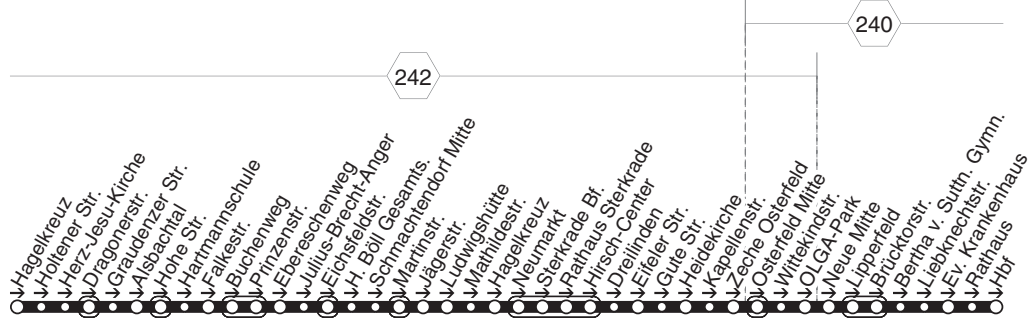

421

421

STOAG

Hagelkreuz - Heintr. Böll GS - Sterkr. Bf. -  
Osterfeld Mitte - Neue Mitte - OB Hbf.

421

**421****montags bis freitags**

Haltestellen	Abfahrtszeiten
	<b>72</b>
Oberhausen Hagelkreuz (Bstg 1)	<b>13.06</b>
- Holtener Str.	08
- Herz-Jesu-Kirche	09
- Dragonerstr.	10
- Graudenzer Str.	11
- Alsbachtal	12
- Hohe Str.	16
- Hartmannschule	17
- Falkestr. (Bstg 1)	an <b>13.18</b>
- Falkestr. (Bstg 1)	ab <b>13.22</b>
- Buchenweg	24
- Prinzenstr.	26
- Ebereschenweg	27
- Julius-Brecht-Anger	28
- Eichsfeldstr.	29
- H. Böll Gesamts. (Bstg 2)	30
- Schmachtdorf Mitte (Bstg 2)	31
- Martinstr.	33
- Jägerstr. (Bstg 1)	36
- Ludwigshütte	37
- Mathildestr.	38
- Hagelkreuz (Bstg 2)	39
- Neumarkt (Bstg 3)	41
- OB-Sterkrade Bf. (Bstg 7)	43
- Rathaus Sterkrade (Bstg 1)	46
- Hirsch-Center (Bstg 2)	47
- Dreilinden	50
- Eifeler Str.	51
- Gute Str.	52
- Heidekirche	53
- Kapellenstr.	54
- Zeche Osterfeld	56
- Osterfeld Mitte (Bstg 1)	57
- Wittekindstr.	58
- OLGA-Park (Bstg 2)	<b>14.00</b>

**421****STOAG****Hagelkreuz - Heintr. Böll GS - Sterkr. Bf. - Osterfeld Mitte - Neue Mitte - OB Hbf.****421**

- Neue Mitte Oberhausen (Bstg 2)	14.02
- Lipperfeld (Bstg 2)	03
- Brücktorstr.	04
- Bertha v. Sutt. Gymn.	05
- Liebknechtstr.	06
- Ev. Krankenhaus	08
- Rathaus (Bstg 1)	10
- Oberhausen Hbf (Bstg 4)	14.12