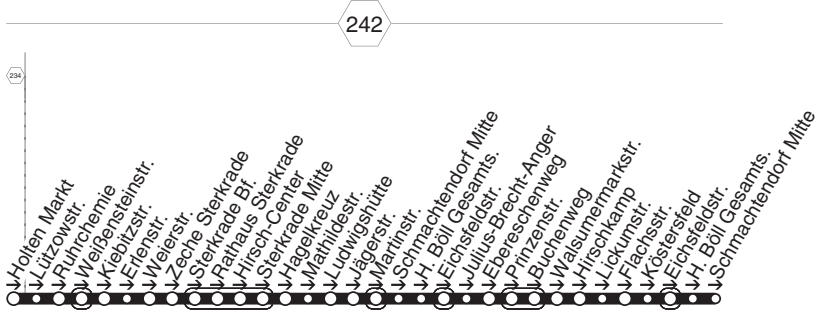

401

401

STOAG

Holten Markt - Sterkrade Bf. - Hagelkreuz
 Heintr.-Böll-GS - Prinzenstr. - Schmachtendorf

401

**401****montags bis freitags**

Haltestellen	Abfahrtszeiten
	78
OB Holten Markt (Bstg 1)	6.57
- Lützowstr.	59
- Ruhrchemie	7.00
- Weißensteinstr.	01
- Kiebitzstr.	04
- Erlenstr.	05
- Weierstr.	07
- Zeche Sterkrade	09
- OB-Sterkrade Bf. (Bstg 3)	12
- Rathaus Sterkrade (Bstg 1)	14
- Hirsch-Center (Bstg 1)	15
- Sterkrade Mitte (Bstg 1)	16
- Hagelkreuz (Bstg 1)	18
- Mathildestr.	20
- Ludwigshütte	21
- Jägerstr. (Bstg 2)	23
- Martinstr.	25
- Schmachtdorf Mitte (Bstg 1)	28
- H. Böll Gesamts. (Bstg 1)	29
- Eichsfeldstr.	30
- Julius-Brecht-Anger	32
- Ebereschenweg	33
- Prinzenstr.	34
- Buchenweg	35
- Walsumermarkstr.	36
- Hirschkamp (Bstg 1)	37
- Lickumstr.	38
- Flachsstr.	39
- Köstersfeld	40
- Eichsfeldstr.	41
- H. Böll Gesamts. (Bstg 2)	42
- Schmachtdorf Mitte (Bstg 2)	7.44

78 = nicht während der Schulferien**401****STOAG****Holten Markt - Sterkrade Bf. - Hagelkreuz
Heinr.-Böll-GS - Prinzenstr. - Schmachtdorf****401**