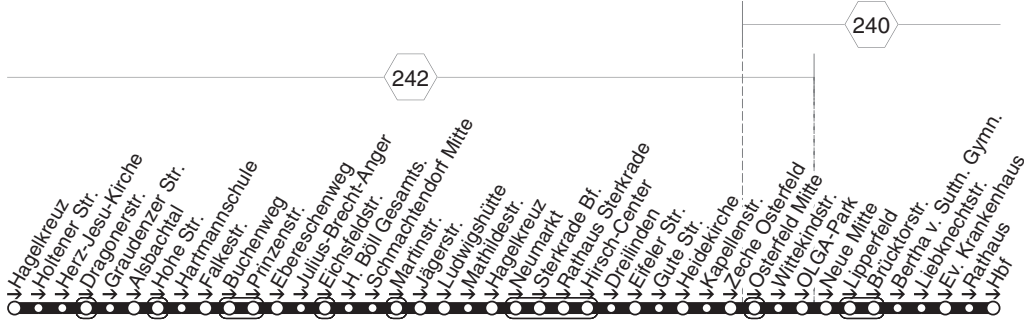

421

421

STOAG

Hagelkreuz - Heintr. Böll GS - Sterkr. Bf. -
Osterfeld Mitte - Neue Mitte - OB Hbf.

421

**421****montags bis freitags**

Haltestellen	Abfahrtszeiten
	72
Oberhausen Hagelkreuz (Bstg 1)	13.06
- Holtener Str.	08
- Herz-Jesu-Kirche	09
- Dragonerstr.	10
- Graudenzler Str.	11
- Alsbachtal	12
- Hohe Str.	16
- Hartmannschule	17
- Falkestr. (Bstg 1)	an 13.18
- Falkestr. (Bstg 1)	ab 13.22
- Buchenweg	24
- Prinzenstr.	26
- Eberescheweg	27
- Julius-Brecht-Anger	28
- Eichsfeldstr.	29
- H. Böll Gesamts. (Bstg 2)	30
- Schmachtdorf Mitte (Bstg 2)	31
- Martinstr.	33
- Jägerstr. (Bstg 1)	36
- Ludwigshütte	37
- Mathildestr.	38
- Hagelkreuz (Bstg 2)	39
- Neumarkt (Bstg 3)	41
- OB-Sterkrade Bf. (Bstg 7)	43
- Rathaus Sterkrade (Bstg 1)	46
- Hirsch-Center (Bstg 2)	47
- Dreilinden	50
- Eifeler Str.	51
- Gute Str.	52
- Heidekirche	53
- Kapellenstr.	54
- Zeche Osterfeld	56
- Osterfeld Mitte (Bstg 1)	57
- Wittekindstr.	58
- OLGA-Park (Bstg 2)	14.00

421**STOAG****Hagelkreuz - Heintr. Böll GS - Sterkr. Bf. - Osterfeld Mitte - Neue Mitte - OB Hbf.****421**

- Neue Mitte Oberhausen (Bstg 2)	14.02
- Lipperfeld (Bstg 2)	03
- Brücktorstr.	04
- Bertha v. Sutt. Gymn.	05
- Liebknechtstr.	06
- Ev. Krankenhaus	08
- Rathaus (Bstg 1)	10
- Oberhausen Hbf (Bstg 4)	14.12

73 = nicht während der Schulferien

421

STOAG

Hagelkreuz - Heintr. Böll GS - Sterkr. Bf. -
Osterfeld Mitte - Neue Mitte - OB Hbf.

421