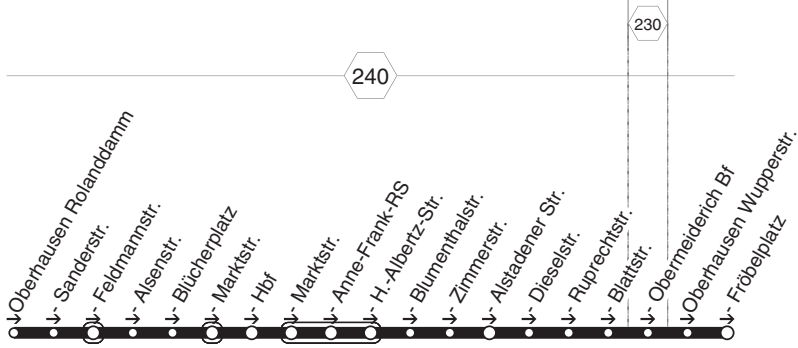

426

426

STOAG

Rolanddamm - OB Hbf. -
Anne Frank RS - Obermeid. Bf. - Fröbelplatz

426

**426****montags bis freitags**

Haltestellen	Abfahrtszeiten
	78
Oberhausen Rolanddamm	13.08
- Sanderstr.	09
- Feldmannstr.	10
- Alsenstr.	13
- Blücherplatz	14
- Marktstr. (Bstg 2)	15
- Oberhausen Hbf (Bstg 4)	17
- Marktstr. (Bstg 1)	20
- Anne-Frank-RS	22
- H.-Albertz-Str.	23
- Blumenthalstr.	24
- Zimmerstr.	25
- Alstadener Str.	26
- Dieselstr.	27
- Ruprechtstr.	28
- Blattstr.	29
- Obermeiderich Bf (Bstg 1)	30
Oberhausen Wupperstr.	32
- Fröbelplatz (Bstg 1)	13.33

78 = nicht während der Schulferien**426****STOAG**
**Rolanddamm - OB Hbf -
 Anne Frank RS - Obermeid. Bf. - Fröbelplatz**
**426**