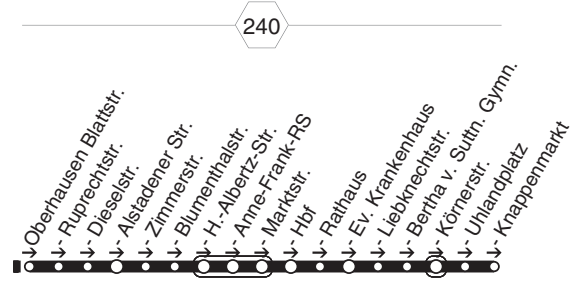

412

412

STOAG

**Osterfeld Mitte - Sterkrade Bf. - Neue Mitte
OB Hbf. - Fröbelplatz - Bertha v. S. Gymn.**

412

412

montags bis freitags

Haltestellen	Abfahrtszeiten
	72
OB Osterfeld Mitte (Bstg 2)	6.59
- Kampstr.	7.00
- GE-WO/Bergstr.	02
- Michelstr.	03
- Jakob-Plum-Str.	05
- Bertholdstr.	06
- Teutob./ Rothebuschstr.	08
- Harkortstr. (Bstg 1)	09
- Hasenstr.	10
- Westerwaldstr.	11
- Antoniestr.	12
- E.-Heuss-Knapp-Str.	13
- Dreilinden	14
- Hirsch-Center (Bstg 1)	17
- Sterkrade Mitte (Bstg 1)	18
- Neumarkt (Bstg 3)	20
- OB-Sterkrade Bf. (Bstg 4)	22
- MAN TURBO (Bstg 2)	24
- Eisenheim	25
- OLGA-Park (Bstg 2)	26
- Neue Mitte Oberhausen (Bstg 2)	28
- Lipperfeld (Bstg 2)	29
- Feuerwache (Bstg 2)	31
- Oberhausen Hbf (Bstg 5)	33
- Bero-Zentrum-Süd (Bstg 1)	35
- Hans-Sachs-Kolleg	36
- Babcock Werk 1	38
- Glasstr.	39
- Obermeiderich Bf (Bstg 1)	41
Oberhausen Wupperstr.	43
- Fröbelplatz (Bstg 2)	44
- Wupperstr.	45
- Obermeiderich Bf (Bstg 2)	47
Oberhausen Blattstr.	48
- Ruprechtstr.	7.49

412

STOAG

**Osterfeld Mitte - Sterkrade Bf. - Neue Mitte
OB Hbf. - Fröbelplatz - Bertha v. S. Gymn.**

412