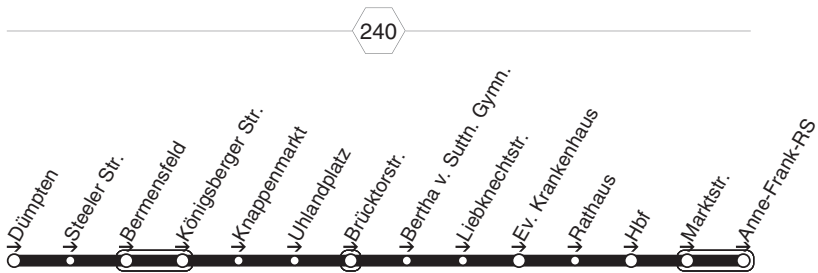

416

416

STOAG

Dümpften - Bertha v. Suttner Gymn. -
OB Hbf. - Anne Frank RS

416

416

montags bis freitags

Haltestellen	Abfahrtszeiten
	73
Oberhausen Dümpten	7.37
- Steeler Str.	39
- Bermensfeld	40
- Königsberger Str.	42
- Knappenmarkt (Bstg 1)	43
- Uhlandplatz	44
- Brücktorstr.	46
- Bertha v. Sutt. Gymn.	47
- Liebknechtstr.	48
- Ev. Krankenhaus	50
- Rathaus (Bstg 1)	52
- Oberhausen Hbf (Bstg 5)	54
- Marktstr. (Bstg 1)	57
- Anne-Frank-RS	7.59

73 = nicht während der Schulferien

416

STOAG

**Dümpten - Bertha v. Suttner Gymn. -
OB Hbf. - Anne Frank RS**

416