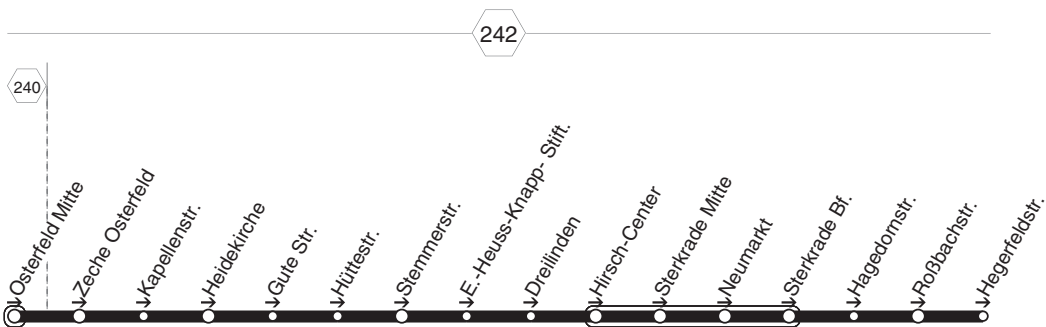

**73** = nicht während der Schulferien

**402**

**STOAG**

**H. Böll Gesamts.-Sterkrade Bf.  
Neumarkt - Hegerfeldstr. - Weierstr.**

**402**

417

417

STOAG

Osterfeld Mitte - Gute Str.-  
Sterkrade Bf. - Hegerfeldstr.

417

**417****montags bis freitags**

Haltestellen	Abfahrtszeiten
	<b>73</b>
OB Osterfeld Mitte (Bstg 2)	7.24
- Zeche Osterfeld	26
- Kapellenstr.	27
- Heidekirche	28
- Gute Str.	29
- Hüttestr.	30
- Stemmerstr.	31
- E.-Heuss-Knapp-Str.	33
- Dreilinden	34
- Hirsch-Center (Bstg 1)	37
- Sterkrade Mitte (Bstg 1)	38
- Neumarkt (Bstg 3)	40
- OB-Sterkrade Bf. (Bstg 4) ab	7.44
- Hagedornstr.	48
- Roßbachstr.	50
- Hegerfeldstr.	7.51

**73** = nicht während der Schulferien**417****STOAG****Osterfeld Mitte - Gute Str.-  
Sterkrade Bf. - Hegerfeldstr.****417**

403

403

STOAG

Holten Markt - Ludwigshütte - Sterkrade Bf.  
Wunderstr. - Bertha v. Sutth. Gymn.