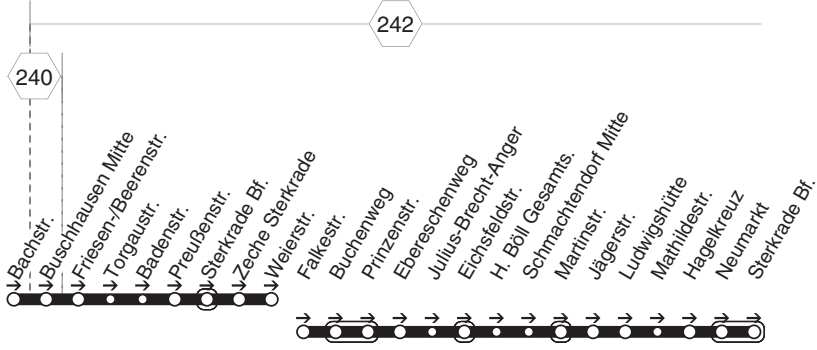

406

406

STOAG

Falkestr. - Schmachtendorf - Sterkrade Bf. -

406

406

montags bis freitags

Haltestellen	Abfahrtszeiten
	73
Oberhausen Falkestr. (Bstg 1)	7.03
- Buchenweg	05
- Prinzenstr.	07
- Ebereschenweg	08
- Julius-Brecht-Anger	09
- Eichsfeldstr.	10
- H. Böll Gesamts. (Bstg 2)	11
- Schmachtendorf Mitte (Bstg 2)	12
- Martinstr.	14
- Jägerstr. (Bstg 1)	17
- Ludwigshütte	18
- Mathildestr.	19
- Hagelkreuz (Bstg 2)	20
- Neumarkt (Bstg 3)	22
- OB-Sterkrade Bf. (Bstg 5)	7.24

73 = nicht während der Schullerferien

406

STOAG

Falkestr. - Schmachtendorf - Sterkrade Bf. -

406