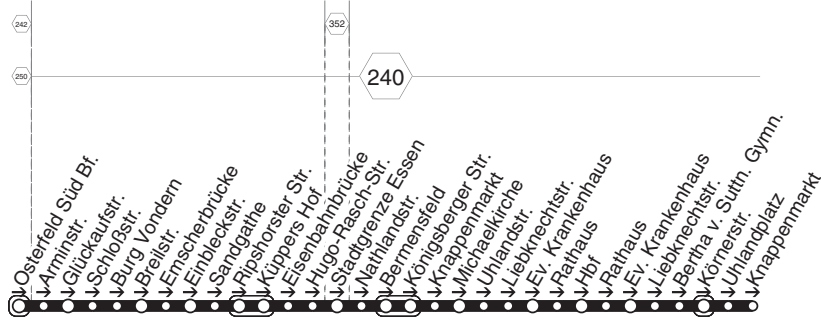

407

407

STOAG

Osterfeld Süd Bf. - Schloßstr. - Bermenfeld -
OB-Hbf. - Bertha v.S.Gymn.

407

montags bis freitags

Haltestellen	Abfahrtszeiten
	7.3
Oberhausen Osterfeld Süd Bf.	7.14
- Arminstr.	16
- Glückaufstr.	17
- Schloßstr.	18
- Burg Vondern	19
- Breilstr.	20
- Emscherbrücke	21
- Einbleckstr.	22
- Sandgathe	24
- Ripshorster Str.	25
- Küppers Hof	26
- Eisenbahnbrücke	27
- Hugo-Rasch-Str.	29
- Stadtgrenze Essen	31
- Nathländstr.	33
- Bermensfeld	34
- Königsberger Str.	36
- Knappenmarkt (Bstg 1)	37
- Michaelikirche	38
- Uhländstr.	39
- Liebknechtstr.	40
- Ev. Krankenhaus	42
- Rathaus (Bstg 1)	44
- Oberhausen Hbf (Bstg 10) an	7.46
- Oberhausen Hbf (Bstg 10) ab	7.47
- Rathaus (Bstg 2)	49
- Ev. Krankenhaus	51
- Liebknechtstr.	52
- Bertha v. Sutt. Gymn.	7.54

7.3 = nicht während der Schulferien

407

STOAG

Osterfeld Süd Bf. - Schloßstr. - Bermensfeld -
OB-Hbf. - Bertha v.S.Gymn.

407