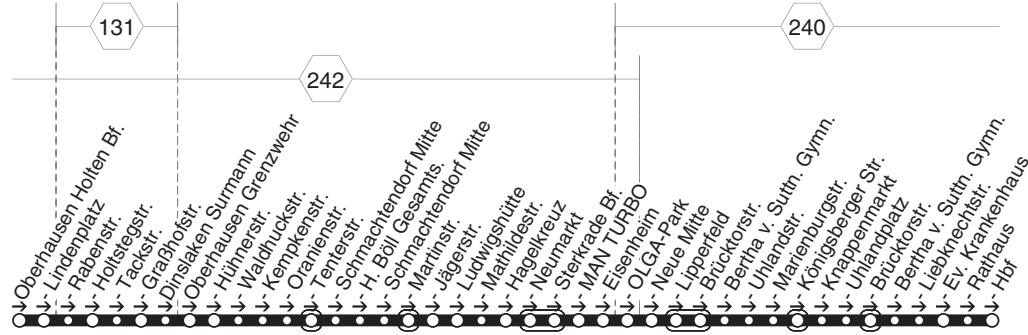

404

404

STOAG

**Holten Bf. - Heintr.-Böll-GS - Sterkr. Bf. -
Neue Mitte - Knappenmarkt - OB Hbf.**

404

404

montags bis freitags

Haltestellen	Abfahrtszeiten
	72
Oberhausen Holten Bf. (Bstg 5)	7.01
- Lindenplatz	03
- Rabenstr.	04
- Holtstegstr.	06
- Tackstr.	08
- Graßhofstr.	09
Dinslaken Surmann	10
Oberhausen Grenzwehr	12
- Hühnerstr.	14
- Waldhuckstr.	15
- Kempkenstr.	16
- Oranienstr.	18
- Tenterstr.	19
- Schmachtdorf Mitte (Bstg 1)	20
- H. Böll Gesamts. (Bstg 2) an	7.21
- H. Böll Gesamts. (Bstg 2) ab	7.22
- Schmachtdorf Mitte (Bstg 2)	23
- Martinstr.	25
- Jägerstr. (Bstg 1)	28
- Ludwigshütte	29
- Mathildestr.	30
- Hagelkreuz (Bstg 2)	31
- Neumarkt (Bstg 3)	33
- OB-Sterkrade Bf. (Bstg 4)	35
- MAN TURBO (Bstg 2)	37
- Eisenheim	38
- OLGA-Park (Bstg 2)	39
- Neue Mitte Oberhausen (Bstg 2)	41
- Lipperfeld (Bstg 2)	42
- Brücktorstr.	43
- Bertha v. Sutt. Gymn. an	7.44
- Bertha v. Sutt. Gymn. ab	7.45
- Umlandstr.	46
- Marienburgstr.	47
- Königsberger Str.	7.50

404

STOAG

**Holten Bf. - Heintr.-Böll-GS - Sterkr. Bf. -
Neue Mitte - Knappenmarkt - OB Hbf.**

404