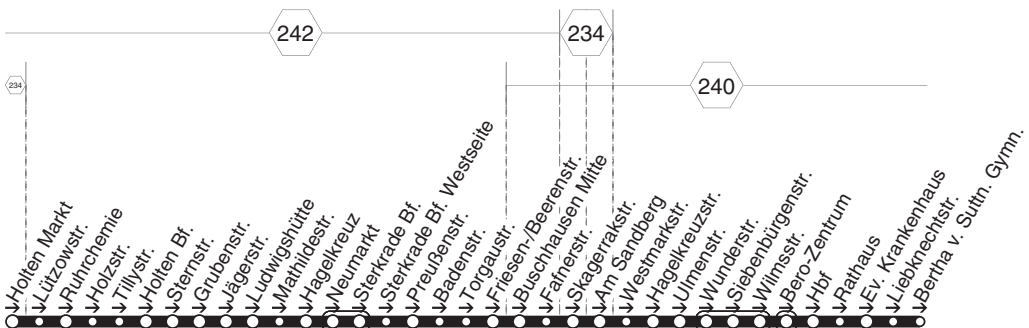

Osterfeld Mitte - Gute Str.-  
Sterkrade Bf. - Hegerfeldstr.

417

**417****montags bis freitags**

Haltestellen	Abfahrtszeiten
	<b>73</b>
OB Osterfeld Mitte (Bstg 2)	7.24
- Zeche Osterfeld	26
- Kapellenstr.	27
- Heidekirche	28
- Gute Str.	29
- Hüttestr.	30
- Stemmerstr.	31
- E.-Heuss-Knapp-Str.	33
- Dreilinden	34
- Hirsch-Center (Bstg 1)	37
- Sterkrade Mitte (Bstg 1)	38
- Neumarkt (Bstg 3)	40
- OB-Sterkrade Bf. (Bstg 4) ab	7.44
- Hagedornstr.	48
- Roßbachstr.	50
- Hegerfeldstr.	7.51

**73** = nicht während der Schulferien**417****STOAG****Osterfeld Mitte - Gute Str.-  
Sterkrade Bf. - Hegerfeldstr.****417**

403

403

STOAG

Holten Markt - Ludwigshütte - Sterkrade Bf.  
Wunderstr. - Bertha v. Sutth. Gymn.

403

**403****montags bis freitags**

Haltestellen	Abfahrtszeiten
	<b>72</b>
OB Holten Markt (Bstg 1)	7.07
- Lützowstr.	09
- Ruhrchemie	10
- Holzstr.	11
- Tillystr.	12
- OB-Holten Bf. (Bstg 6)	14
- Sternstr.	17
- Grubenstr.	19
- Jägerstr. (Bstg 1)	21
- Ludwigshütte	23
- Mathildestr.	24
- Hagelkreuz (Bstg 2)	25
- Neumarkt (Bstg 3)	27
- OB-Sterkrade Bf. (Bstg 7) an	7.29
- OB-Sterkrade Bf. (Bstg 7) ab	7.30
- Sterkrade Bf. Westseite	32
- Preußenstr.	33
- Badenstr.	34
- Torgastr.	36
- Friesen-/Beerenstr.	38
- Buschhausen Mitte (Bstg 1)	40
- Falmerstr.	41
- Skagerakstr.	42
- Am Sandberg	43
- Westmarkstr.	46
- Hagelkreuzstr.	47
- Ulmenstr.	50
- Wunderstr.	51
- Siebenbürgenstr.	52
- Wilmsstr.	53
- Bero-Zentrum (Bstg 1)	55
- Oberhausen Hbf (Bstg 10)	58
- Rathaus (Bstg 2)	8.00
- Ev. Krankenhaus	02
- Liebknechtstr.	8.03