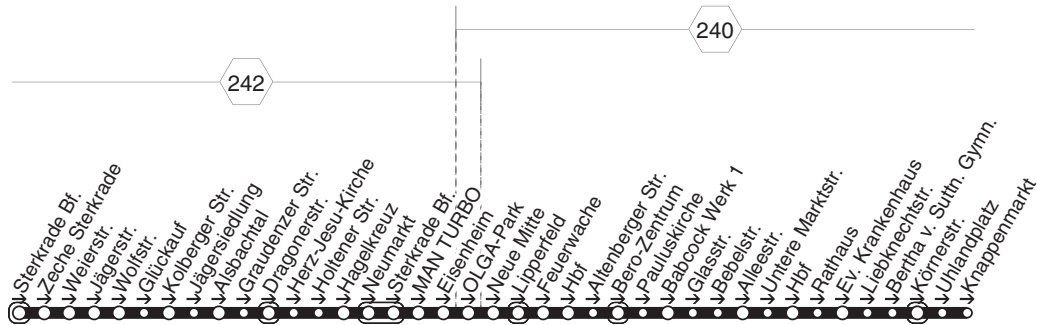

414

**414****montags bis freitags**

Haltestellen	Abfahrtszeiten
	<b>73</b>
OB Holten Markt (Bstg 1)	7.11
- Lützowstr.	13
- Ruhrchemie	14
- Holzstr.	15
- Tillystr.	16
- OB-Holten Bf. (Bstg 2) an	7.17
- OB-Holten Bf. (Bstg 2) ab	7.19
- Am Leitgraben	21
- Schmachtdorf Mitte (Bstg 1)	23
- H. Böll Gesamts. (Bstg 2) an	7.24
- H. Böll Gesamts. (Bstg 2) ab	7.26
- Schmachtdorf Mitte (Bstg 2)	27
- Martinstr.	29
- Jägerstr. (Bstg 1)	32
- Ludwigshütte	33
- Hagelkreuz (Bstg 2)	35
- Neumarkt (Bstg 3)	37
- OB-Sterkrade Bf. (Bstg 7)	39
- Rathaus Sterkrade (Bstg 1)	42
- Hirsch-Center (Bstg 2)	43
- Dreilinden	45
- E.-Heuss-Knapp-Str.	45
- Stiemmerstr.	47
- Hüttestr.	48
- Gute Str.	49
- Heidekirche	50
- Kapellenstr.	51
- Zeche Osterfeld	53
- Kampstr.	55
- Westfälische Str.	57
- St.-Marien- Hospital	7.58

**73** = nicht während der Schullerferien**414****STOAG****Holten Markt - Heintr. Böll GS -  
Sterkrade Bf. - St. Marien Hospital****414**

415

415

STOAG

Sterkrade Bf. - Alsbachtal - Hagelkreuz  
Neue Mitte - OB-Hbf. - Bertha v. Suttner Gymn.