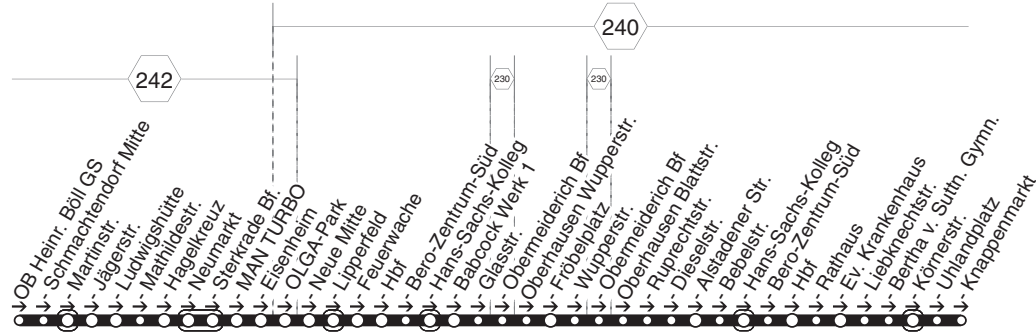

### montags bis freitags

Haltestellen	Abfahrtszeiten
	<b>7.3</b>
Oberhausen Osterfeld Süd Bf.	7.14
- Arminstr.	16
- Glückaufstr.	17
- Schloßstr.	18
- Burg Vondern	19
- Breilstr.	20
- Emscherbrücke	21
- Einbleckstr.	22
- Sandgathe	24
- Ripshorster Str.	25
- Küppers Hof	26
- Eisenbahnbrücke	27
- Hugo-Rasch-Str.	29
- Stadtgrenze Essen	31
- Nathländstr.	33
- Bermensfeld	34
- Königsberger Str.	36
- Knappenmarkt (Bstg 1)	37
- Michaelikirche	38
- Uhländstr.	39
- Liebknechtstr.	40
- Ev. Krankenhaus	42
- Rathaus (Bstg 1)	44
- Oberhausen Hbf (Bstg 10) an	7.46
- Oberhausen Hbf (Bstg 10) ab	7.47
- Rathaus (Bstg 2)	49
- Ev. Krankenhaus	51
- Liebknechtstr.	52
- Bertha v. Sutt. Gymn.	7.54

**7.3** = nicht während der Schulferien

**407**

**STOAG**

Osterfeld Süd Bf. - Schloßstr. - Bermensfeld -  
OB-Hbf. - Bertha v.S.Gymn.

**407**

408

408

STOAG

Heinr. Böll GS - Sterkrade Bf. - OB Hbf. -  
Lirich - OB-Hbf. - Bertha v. Suttner Gymn.

408

**408****montags bis freitags**

Haltestellen	Abfahrtszeiten
	<b>7:03</b>
OB Heinr. Böll GS (Bstg 2)	04
- Schmachtendorf Mitte (Bstg 2)	06
- Martinstr.	09
- Jägerstr. (Bstg 1)	10
- Ludwigshütte	11
- Mathildestr.	12
- Hagelkreuz (Bstg 2)	14
- Neumarkt (Bstg 3)	16
- OB-Sterkrade Bf. (Bstg 4)	18
- MAN TURBO (Bstg 2)	19
- Eisenheim	20
- OLGA-Park (Bstg 2)	22
- Neue Mitte Oberhausen (Bstg 2)	23
- Lipperfeld (Bstg 2)	25
- Feuerwache (Bstg 2)	27
- Oberhausen Hbf (Bstg 5)	29
- Bero-Zentrum-Süd (Bstg 1)	30
- Hans-Sachs-Kolleg	32
- Babcock Werk 1	33
- Glasstr.	35
- Obermeiderich Bf (Bstg 1)	37
Oberhausen Wupperstr.	38
- Fröbelplatz (Bstg 2)	39
- Wupperstr.	41
- Obermeiderich Bf (Bstg 2)	42
Oberhausen Blattstr.	43
- Ruprechtstr.	44
- Dieselstr.	45
- Alstadener Str.	47
- Bebelstr.	49
- Hans-Sachs-Kolleg	50
- Bero-Zentrum-Süd (Bstg 2)	53
- Oberhausen Hbf (Bstg 10)	55
- Rathaus (Bstg 2)	7.57
- Ev. Krankenhaus	