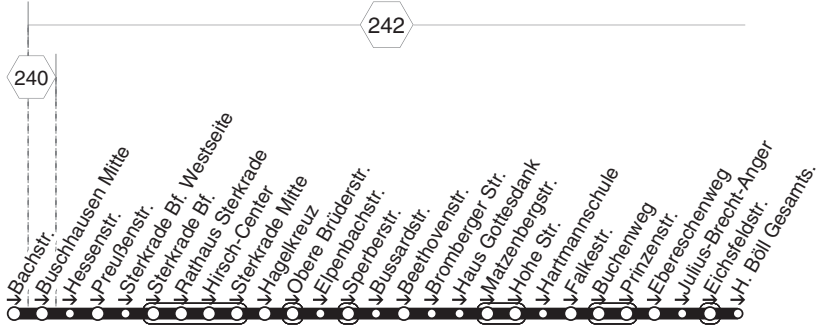

408

408

- Liebknechtstr.	7.58
- Bertha v. Sutt. Gymn.	8.00

**78** = nicht während der Schulferien

409

409

STOAG

Bachstr. - Sterkrade Bf. - Hagelkreuz -  
Matzenbergstr. - Falkenstr. - Heinr. Böll GS