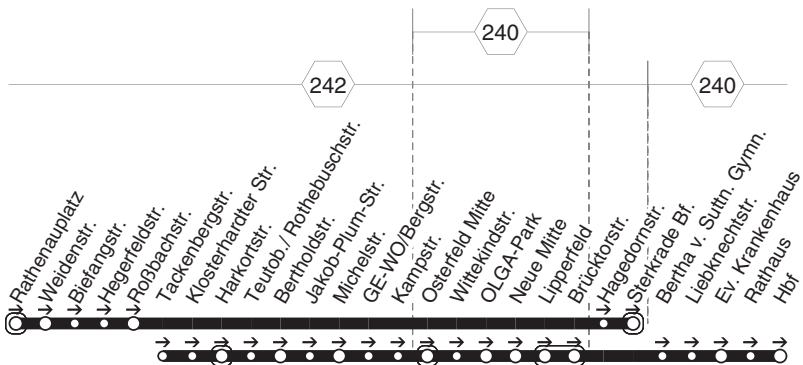

73 = nicht während der Schulferien

**409****STOAG****Bachstr. - Sterkrade Bf. - Hagelkreuz -  
Matzenbergstr. - Falkestr. - Heintr. Böll GS****409**

410

410

STOAG

Kleekamp - Sterkrade Bf. - Neue Mitte -  
OB Hbf. - Rolanddamm - Wehrstr.

410

**410****montags bis freitags**

Haltestellen	Abfahrtszeiten
	<b>73</b>
Oberhausen Kleekamp	7.13
- Kleekamp/ Fernewaldstr.	14
- Taunusstr.	18
- Ledigenheim	18
- Elpenbachstr.	19
- Am Dicken Stein	20
- Obere Brüderstr.	22
- Turmstr.	23
- Bernarduskirche	24
- Hirsch-Center (Bstg 1)	26
- Sterkrade Mitte (Bstg 1)	27
- Neumarkt (Bstg 3)	29
- OB-Sterkrade Bf. (Bstg 4)	31
- MAN TURBO (Bstg 2)	33
- Eisenheim	34
- OLGA-Park (Bstg 2)	35
- Neue Mitte Oberhausen (Bstg 2)	37
- Lipperfeld (Bstg 2)	38
- Feuerwache (Bstg 2)	40
- Oberhausen Hbf (Bstg 7)	42
- Marktstr. (Bstg 1)	44
- Blücherplatz	46
- Alsenstr.	47
- Feldmannstr.	49
- Sanderstr.	51
- Rolanddamm	53
- Dümpterkamp	54
- Niederrhein-Kolleg	55
- Wehrstr. (Bstg 1)	7.57

73 = nicht während der Schullferien

**410****STOAG****Kleekamp - Sterkrade Bf. - Neue Mitte -  
OB Hbf. - Rolanddamm - Wehrstr.****410**

411

411

STOAG

Rathenauplatz - Sterkrade Bf. -  
Tackenbergstr. - Osterfeld Mitte - OB Hbf.