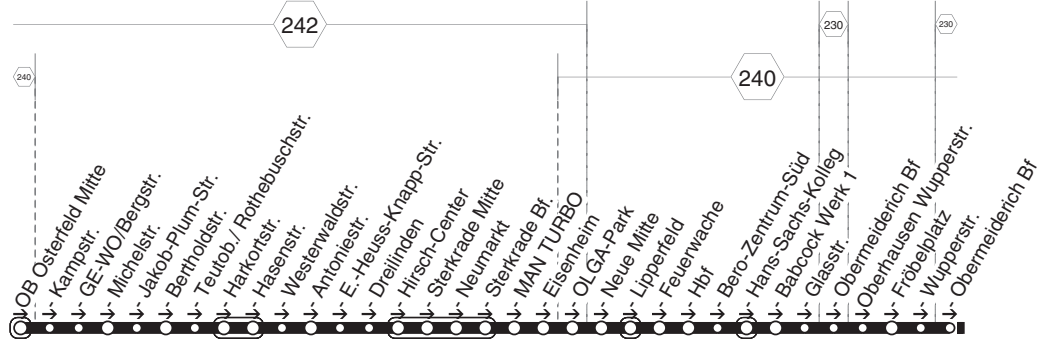

412

412

STOAG

**Osterfeld Mitte - Sterkrade Bf. - Neue Mitte
OB Hbf. - Fröbelplatz - Bertha v. S. Gymn.**

412

412

montags bis freitags

Haltestellen	Abfahrtszeiten
	72
OB Osterfeld Mitte (Bstg 2)	6.59
- Kampstr.	7.00
- GE-WO/Bergstr.	02
- Michelstr.	03
- Jakob-Plum-Str.	05
- Bertholdstr.	06
- Teutob./ Rothebuschstr.	08
- Harkortstr. (Bstg 1)	09
- Hasenstr.	10
- Westerwaldstr.	11
- Antoniestr.	12
- E.-Heuss-Knapp-Str.	13
- Dreilinden	14
- Hirsch-Center (Bstg 1)	17
- Sterkrade Mitte (Bstg 1)	18
- Neumarkt (Bstg 3)	20
- OB-Sterkrade Bf. (Bstg 4)	22
- MAN TURBO (Bstg 2)	24
- Eisenheim	25
- OLGA-Park (Bstg 2)	26
- Neue Mitte Oberhausen (Bstg 2)	28
- Lipperfeld (Bstg 2)	29
- Feuerwache (Bstg 2)	31
- Oberhausen Hbf (Bstg 5)	33
- Bero-Zentrum-Süd (Bstg 1)	35
- Hans-Sachs-Kolleg	36
- Babcock Werk 1	38
- Glasstr.	39
- Obermeiderich Bf (Bstg 1)	41
Oberhausen Wupperstr.	43
- Fröbelplatz (Bstg 2)	44
- Wupperstr.	45
- Obermeiderich Bf (Bstg 2)	47
Oberhausen Blattstr.	48
- Ruprechtstr.	7.49

412

STOAG

**Osterfeld Mitte - Sterkrade Bf. - Neue Mitte
OB Hbf. - Fröbelplatz - Bertha v. S. Gymn.**

412