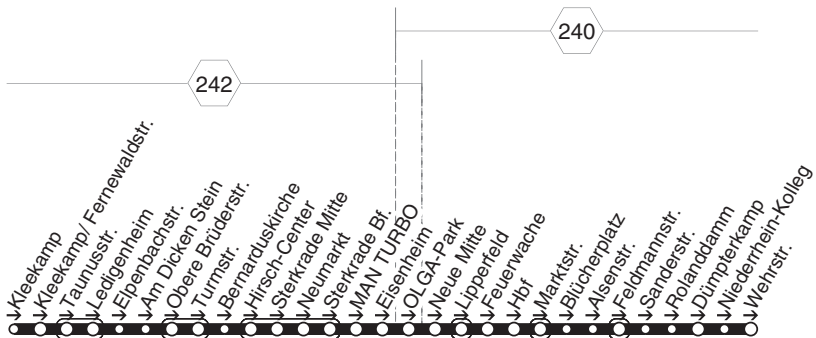

409

**409****montags bis freitags**

Haltestellen	Abfahrtszeiten
	<b>73</b>
Oberhausen Bachstr.	7.11
- Buschhausen Mitte (Bstg 2)	13
- Hessenstr.	15
- Preußenstr.	17
- Sterkrade Bf. Westseite	18
- OB-Sterkrade Bf. (Bstg 3)	20
- Rathaus Sterkrade (Bstg 1)	22
- Hirsch-Center (Bstg 1)	23
- Sterkrade Mitte (Bstg 1)	24
- Hagelkreuz (Bstg 1)	26
- Obere Brüderstr.	31
- Elpenbachstr.	33
- Sperberstr.	34
- Bussardstr.	35
- Beethovenstr.	36
- Bromberger Str.	37
- Haus Gottesdank	38
- Matzenbergstr.	39
- Hohe Str.	40
- Hartmannschule	41
- Falkestr. (Bstg 1)	42
- Buchenweg	44
- Prinzenstr.	46
- Eberescheweg	47
- Julius-Brecht-Anger	48
- Eichsfeldstr.	49
- H. Böll Gesamts. (Bstg 2)	7.50

73 = nicht während der Schulferien

**409****STOAG****Bachstr. - Sterkrade Bf. - Hagelkreuz -  
Matzenbergstr. - Falkestr. - Heintr. Böll GS****409**

410

410

STOAG

Kleekamp - Sterkrade Bf. - Neue Mitte -  
OB Hbf. - Rolanddamm - Wehrstr.