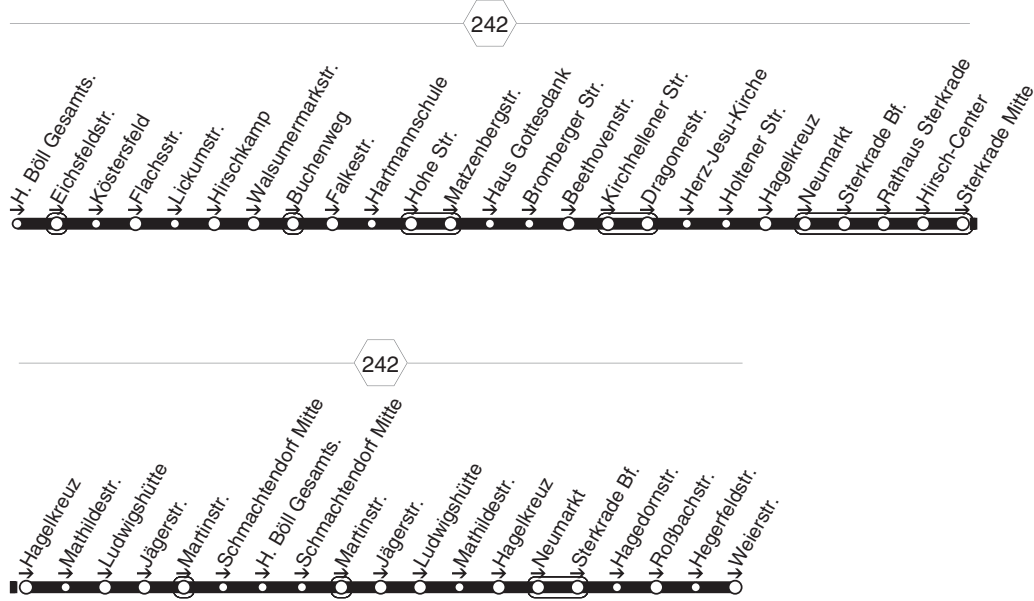

401

401

STOAG

Holten Markt - Sterkrade Bf. - Hagelkreuz  
Heinr.-Böll-GS - Prinzenstr. - Schmachtendorf

401

**401****montags bis freitags**

Haltestellen	Abfahrtszeiten
	<b>73</b>
OB Holten Markt (Bstg 1)	6.57
- Lützowstr.	59
- Ruhrchemie	7.00
- Weißensteinstr.	01
- Kiebitzstr.	04
- Erlenstr.	05
- Weierstr.	07
- Zeche Sterkrade	09
- OB-Sterkrade Bf. (Bstg 3)	12
- Rathaus Sterkrade (Bstg 1)	14
- Hirsch-Center (Bstg 1)	15
- Sterkrade Mitte (Bstg 1)	16
- Hagelkreuz (Bstg 1)	18
- Mathildestr.	20
- Ludwigshütte	21
- Jägerstr. (Bstg 2)	23
- Martinstr.	25
- Schmachtendorf Mitte (Bstg 1)	28
- H. Böll Gesamts. (Bstg 1)	29
- Eichsfeldstr.	30
- Julius-Brecht-Anger	32
- Ebereschenweg	33
- Prinzenstr.	34
- Buchenweg	35
- Walsumermarkstr.	36
- Hirschkamp (Bstg 1)	37
- Lickumstr.	38
- Flachsstr.	39
- Köstersfeld	40
- Eichsfeldstr.	41
- H. Böll Gesamts. (Bstg 2)	42
- Schmachtendorf Mitte (Bstg 2)	7.44

73 = nicht während der Schulferien

**401****STOAG****Holten Markt - Sterkrade Bf. - Hagelkreuz  
Heinr.-Böll-GS - Prinzenstr. - Schmachtendorf****401**

402

402

STOAG

H. Böll Gesamts.- Sterkrade Bf.  
Neumarkt - Hegerfeldstr. - Weierstr.

Osterfeld Mitte - Gute Str.-  
Sterkrade Bf. - Hegerfeldstr.

417

**417****montags bis freitags**

Haltestellen	Abfahrtszeiten
	<b>73</b>
OB Osterfeld Mitte (Bstg 2)	7.24
- Zeche Osterfeld	26
- Kapellenstr.	27
- Heidekirche	28
- Gute Str.	29
- Hüttestr.	30
- Stemmerstr.	31
- E.-Heuss-Knapp-Str.	33
- Dreilinden	34
- Hirsch-Center (Bstg 1)	37
- Sterkrade Mitte (Bstg 1)	38
- Neumarkt (Bstg 3)	40
- OB-Sterkrade Bf. (Bstg 4) ab	7.44
- Hagedornstr.	48
- Roßbachstr.	50
- Hegerfeldstr.	7.51