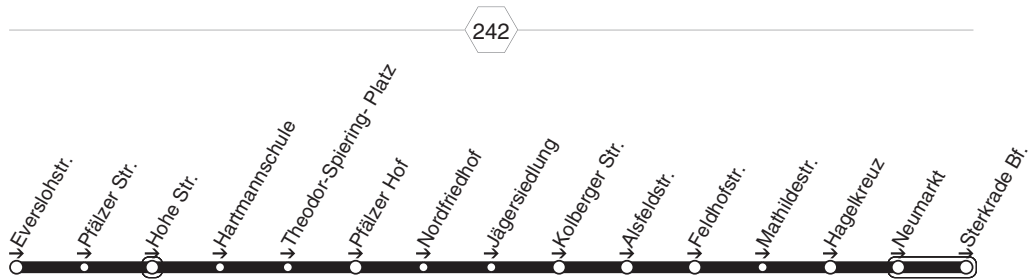

**78** = nicht während der Schulferien

**STOAG**

**404**

Holteln Bf. - Heintr.-Böll-GS - Sterkr. Bf. -  
 Neue Mitte - Knappenmarkt - OB Hbf.

**404**

405

STOAG  
405

Everslohstr. - Jägersiedlung - Sterkrade Bf.

405

**405****montags bis freitags**

Haltestellen	Abfahrtszeiten
	<b>7.23</b>
Oberhausen Everslohstr.	7.23
- Pfälzer Str.	24
- Hohe Str.	26
- Hartmannschule	27
- Theodor-Spierung- Platz	28
- Pfälzer Hof	29
- Nordfriedhof	29
- Jägersiedlung	30
- Kolberger Str.	31
- Alsfeldstr. an	7.32
- Alsfeldstr. ab	7.33
- Feldhofstr.	35
- Mathildestr.	37
- Hagelkreuz (Bstg 2) an	7.38
- Hagelkreuz (Bstg 2) ab	7.40
- Neumarkt (Bstg 3)	42
- OB-Sterkrade Bf. (Bstg 3)	7.44