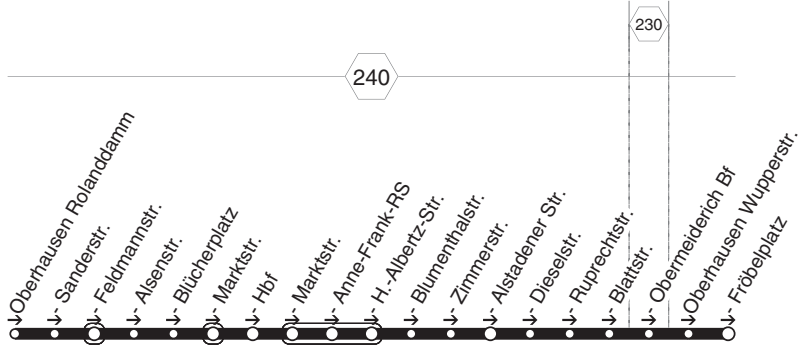

425

**425****montags bis freitags**

Haltestellen	Abfahrtszeiten
	<b>73</b>
Oberhausen Hagelkreuz (Bstg 1)	<b>13.08</b>
- Mathildestr.	09
- Ludwigshütte	10
- Jägerstr. (Bstg 2)	12
- Martinstr.	14
- Schmachtendorf Mitte (Bstg 1)	17
- H. Böll Gesamts. (Bstg 1)	18
- Eichsfeldstr.	19
- Julius-Brecht-Anger	21
- Ebereschenweg	22
- Prinzenstr.	23
- Buchenweg	24
- Falkestr. (Bstg 2)	26
- Falkestr. (Bstg 1)	28
- Buchenweg	30
- Prinzenstr.	32
- Ebereschenweg	33
- Julius-Brecht-Anger	34
- Eichsfeldstr.	35
- H. Böll Gesamts. (Bstg 2)	36
- Schmachtendorf Mitte (Bstg 2)	37
- Martinstr.	39
- Jägerstr. (Bstg 1)	42
- Ludwigshütte	43
- Mathildestr.	44
- Hagelkreuz (Bstg 2)	45
- Neumarkt (Bstg 3)	47
- OB-Sterkrade Bf. (Bstg 5)	<b>13.49</b>

**73** = nicht während der Schulferien**425****STOAG****Hagelkreuz - Heintr. Böll GS - Falkestr. -  
Schmachtend. - Ludwigshütte - Sterkr. Bf.****425**

426

426

STOAG

Rolanddamm - OB Hbf -  
Anne Frank RS - Obermeid. Bf. - Fröbelplatz