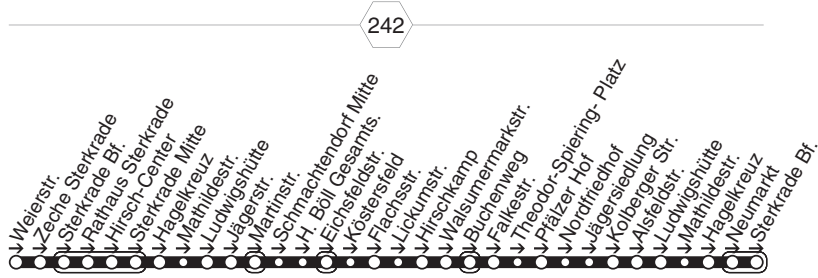

432

432

STOAG

Weierstr. - Hagelkreuz -
Schmachthend. - Falkenstr. - Sterkrade Bf.

432

432

montags bis freitags

Haltestellen	Abfahrtszeiten
	73
Oberhausen Weierstr.	13.40
- Zeche Sterkrade	42
- OB-Sterkrade Bf. (Bstg 3)	45
- Rathaus Sterkrade (Bstg 1)	47
- Hirsch-Center (Bstg 1)	48
- Sterkrade Mitte (Bstg 1)	49
- Hagelkreuz (Bstg 1)	51
- Mathildestr.	53
- Ludwigshütte	54
- Jägerstr. (Bstg 2)	56
- Martinstr.	58
- Schmachtdorf Mitte (Bstg 1)	14.01
- H. Böll Gesamts. (Bstg 1)	02
- Eichsfeldstr.	03
- Köstersfeld	04
- Flachsstr.	05
- Lickumstr.	06
- Hirschkamp (Bstg 4)	07
- Walsumermarksstr.	09
- Buchenweg	10
- Falkestr. (Bstg 2)	12
- Theodor-Spierung- Platz	13
- Pfälzer Hof	14
- Nordfriedhof	14
- Jägersiedlung	15
- Kolberger Str.	16
- Alsfeldstr.	17
- Ludwigshütte	19
- Mathildestr.	20
- Hagelkreuz (Bstg 2)	21
- Neumarkt (Bstg 3)	23
- OB-Sterkrade Bf. (Bstg 5)	14.25

73 = nicht während der Schulferien

432

STOAG

**Weierstr. - Hagelkreuz -
Schmachtdend. - Falkestr. - Sterkrade Bf.**

432