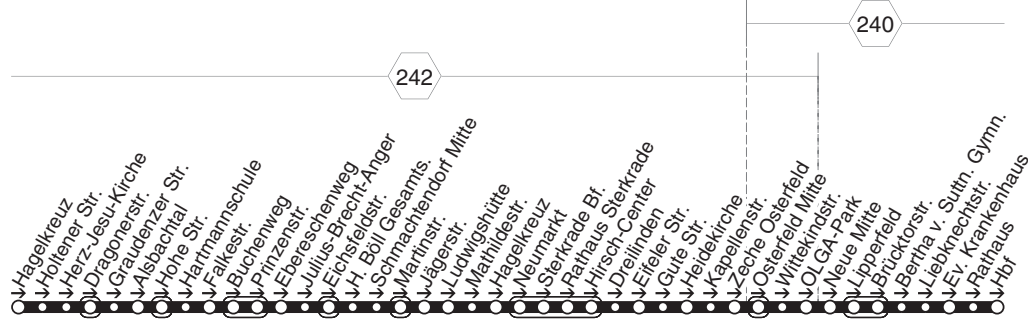

421

421

STOAG

Hagelkreuz - Heintr. Böll GS - Sterkr. Bf. - Osterfeld Mitte - Neue Mitte - OB Hbf.

421

**421****montags bis freitags**

Haltestellen	Abfahrtszeiten
	<b>72</b>
Oberhausen Hagelkreuz (Bstg 1)	<b>13.06</b>
- Holtener Str.	08
- Herz-Jesu-Kirche	09
- Dragonerstr.	10
- Graudenzler Str.	11
- Alsbachtal	12
- Hohe Str.	16
- Hartmannschule	17
- Falkestr. (Bstg 1)	an <b>13.18</b>
- Falkestr. (Bstg 1)	ab <b>13.22</b>
- Buchenweg	24
- Prinzenstr.	26
- Eberescheweg	27
- Julius-Brecht-Anger	28
- Eichsfeldstr.	29
- H. Böll Gesamts. (Bstg 2)	30
- Schmachtdorf Mitte (Bstg 2)	31
- Martinstr.	33
- Jägerstr. (Bstg 1)	36
- Ludwigshütte	37
- Mathildestr.	38
- Hagelkreuz (Bstg 2)	39
- Neumarkt (Bstg 3)	41
- OB-Sterkrade Bf. (Bstg 7)	43
- Rathaus Sterkrade (Bstg 1)	46
- Hirsch-Center (Bstg 2)	47
- Dreilinden	50
- Eifeler Str.	51
- Gute Str.	52
- Heidekirche	53
- Kapellenstr.	54
- Zeche Osterfeld	56
- Osterfeld Mitte (Bstg 1)	57
- Wittekindstr.	58
- OLGA-Park (Bstg 2)	<b>14.00</b>

**421****STOAG****Hagelkreuz - Heintr. Böll GS - Sterkr. Bf. - Osterfeld Mitte - Neue Mitte - OB Hbf.****421**

- Neue Mitte Oberhausen (Bstg 2)	14.02
- Lipperfeld (Bstg 2)	03
- Brücktorstr.	04
- Bertha v. Sutt. Gymn.	05
- Liebknechtstr.	06
- Ev. Krankenhaus	08
- Rathaus (Bstg 1)	10
- Oberhausen Hbf (Bstg 4)	14.12

**73** = nicht während der Schulferien

**STOAG**

Hagelkreuz - Heintr. Böll GS - Sterkr. Bf. -  
Osterfeld Mitte - Neue Mitte - OB Hbf.

**421**

**421**

422

422

STOAG