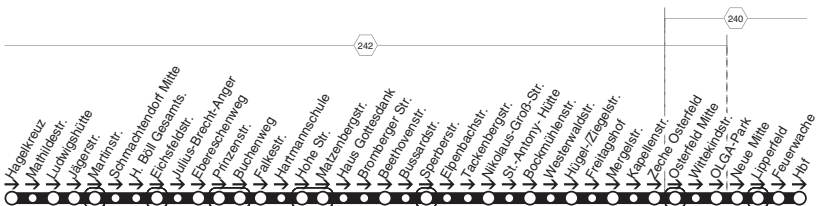

**421****STOAG****Hagelkreuz - Heintr. Böll GS - Sterkr. Bf. - Osterfeld Mitte - Neue Mitte - OB Hbf.****421**

- Neue Mitte Oberhausen (Bstg 2)	14.02
- Lipperfeld (Bstg 2)	03
- Brücktorstr.	04
- Bertha v. Sutt. Gymn.	05
- Liebknechtstr.	06
- Ev. Krankenhaus	08
- Rathaus (Bstg 1)	10
- Oberhausen Hbf (Bstg 4)	14.12

**73** = nicht während der Schulferien

**STOAG**

Hagelkreuz - Heintr. Böll GS - Sterkr. Bf. -  
Osterfeld Mitte - Neue Mitte - OB Hbf.

**421**

**421**

422

422

STOAG

Hagelkreuz - Heintr. Böll GS - Falkestr. -  
Tackenbergstr. - Osterfeld Mitte - OB Hbf.

422

**422****montags bis freitags**

Haltestellen	Abfahrtszeiten
	<b>72</b>
Oberhausen Hagelkreuz (Bstg 1)	<b>13.19</b>
- Mathildestr.	20
- Ludwigshütte	21
- Jägerstr. (Bstg 2)	23
- Martinstr.	25
- Schmachtdorf Mitte (Bstg 1)	28
- H. Böll Gesamts. (Bstg 1) an	<b>13.29</b>
- H. Böll Gesamts. (Bstg 1) ab	<b>13.31</b>
- Eichsfeldstr.	32
- Julius-Brecht-Anger	34
- Ebereschenweg	35
- Prinzenstr.	36
- Buchenweg	37
- Falkestr. (Bstg 2)	39
- Hartmannschule	40
- Hohe Str.	41
- Matzenbergstr.	42
- Haus Gottesdank	43
- Bromberger Str.	44
- Beethovenstr.	45
- Bussardstr.	46
- Sperberstr.	47
- Elpenbachstr.	48
- Tackenbergstr. (Bstg 1)	50
- Nikolaus-Groß-Str.	51
- St.-Antony- Hütte	52
- Bockmühlenstr.	53
- Westerwaldstr.	54
- Hügel-/Ziegelstr.	55
- Freitagshof	56
- Mergelstr.	58
- Kapellenstr.	59
- Zeche Osterfeld	<b>14.00</b>
- Osterfeld Mitte (Bstg 1)	02
- Wittekindstr.	<b>14.03</b>