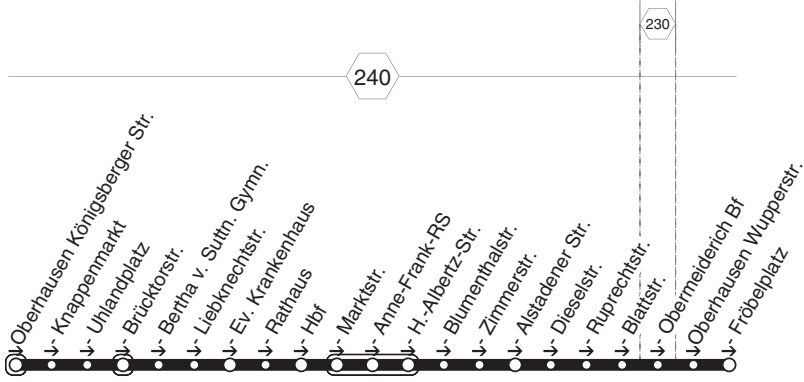

**73** = nicht während der Schulferien**425****STOAG****Hagelkreuz - Heintr. Böll GS - Falkestr. -  
Schmachtend. - Ludwigshütte - Sterkr. Bf.****425**

426

426

STOAG

Rolanddamm - OB Hbf -  
Anne Frank RS - Obermeid. Bf. - Fröbelplatz

426

**426****montags bis freitags**

Haltestellen	Abfahrtszeiten
	<b>73</b>
Oberhausen Rolanddamm	<b>13.08</b>
- Sanderstr.	09
- Feldmannstr.	10
- Alsenstr.	13
- Blücherplatz	14
- Marktstr. (Bstg 2)	15
- Oberhausen Hbf (Bstg 4)	17
- Marktstr. (Bstg 1)	20
- Anne-Frank-RS	22
- H.-Albertz-Str.	23
- Blumenthalstr.	24
- Zimmerstr.	25
- Alstadener Str.	26
- Dieselstr.	27
- Ruprechtstr.	28
- Blattstr.	29
- Obermeiderich Bf (Bstg 1)	30
Oberhausen Wupperstr.	32
- Fröbelplatz (Bstg 1)	<b>13.33</b>

**73** = nicht während der Schullerferien**426****STOAG**
**Rolanddamm - OB Hbf. -  
 Anne Frank RS - Obermeid. Bf. - Fröbelplatz**
**426**

427

427

STOAG

Königsberger Str. - OB Hbf. -  
Anne-Frank-RS - Dieselstr. - Fröbelplatz