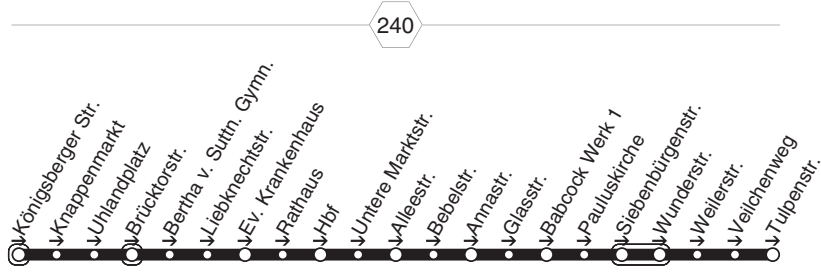

Haltestellen	Abfahrtszeiten
	<b>73</b>
Oberhausen Roßbachstr.	15.20
- Hagedornstr.	21
- OB-Sterkrade Bf. (Bstg 5)	15.25

**73** = nicht während der Schulferien**431****STOAG****Roßbachstr. - Hagedornstr. - OB-Sterkrade Bf.****431**

432

432

STOAG

Weierstr. - Hagelkreuz -  
Schmachthend. - Falkenstr. - Sterkrade Bf.

432

**432****montags bis freitags**

Haltestellen	Abfahrtszeiten
	<b>73</b>
Oberhausen Weierstr.	<b>13.40</b>
- Zeche Sterkrade	42
- OB-Sterkrade Bf. (Bstg 3)	45
- Rathaus Sterkrade (Bstg 1)	47
- Hirsch-Center (Bstg 1)	48
- Sterkrade Mitte (Bstg 1)	49
- Hagelkreuz (Bstg 1)	51
- Mathildestr.	53
- Ludwigshütte	54
- Jägerstr. (Bstg 2)	56
- Martinstr.	58
- Schmachtdorf Mitte (Bstg 1)	<b>14.01</b>
- H. Böll Gesamts. (Bstg 1)	02
- Eichsfeldstr.	03
- Köstersfeld	04
- Flachsstr.	05
- Lickumstr.	06
- Hirschkamp (Bstg 4)	07
- Walsumermarksstr.	09
- Buchenweg	10
- Falkestr. (Bstg 2)	12
- Theodor-Spierung- Platz	13
- Pfälzer Hof	14
- Nordfriedhof	14
- Jägersiedlung	15
- Kolberger Str.	16
- Alsfeldstr.	17
- Ludwigshütte	19
- Mathildestr.	20
- Hagelkreuz (Bstg 2)	21
- Neumarkt (Bstg 3)	23
- OB-Sterkrade Bf. (Bstg 5)	<b>14.25</b>

73 = nicht während der Schulferien

**432****STOAG****Weierstr. - Hagelkreuz -  
Schmachtdend. - Falkestr. - Sterkrade Bf.****432**

433

433

STOAG

Königsberger Str. - OB Hbf. -  
Babcock - Tulpenstr.

433

**433****montags bis freitags**