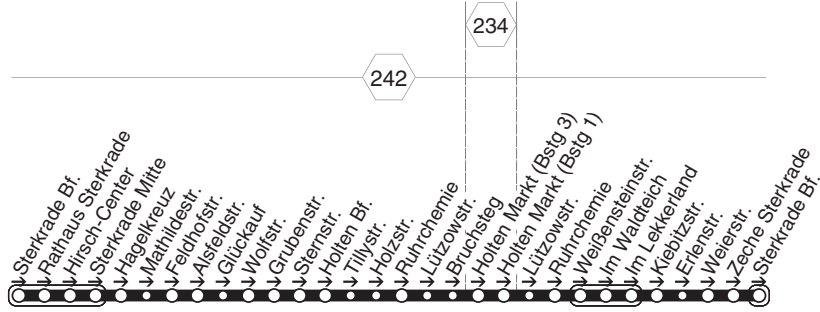

**7a** = nicht während der Schullerferien

**422**

**STOAG**

**Hagelkreuz - Heintr. Böll GS - Falkestr. -  
Tackenbergstr. - Osterfeld Mitte - OB Hof.**

**422**

423

423

STOAG

Sterkrade Bf. - Hagelkreuz -  
Holten Markt - Weierstr. - Sterkr. Bf.

423

**423****montags bis freitags**

Haltestellen	Abfahrtszeiten
	<b>73</b>
OB Sterkrade Bf. (Bstg 3)	<b>13.01</b>
- Rathaus Sterkrade (Bstg 1)	03
- Hirsch-Center (Bstg 1)	04
- Sterkrade Mitte (Bstg 1)	05
- Hagelkreuz (Bstg 1)	07
- Mathildestr.	09
- Feldhofstr.	10
- Alsfeldstr.	11
- Glückauf	12
- Wolfstr.	12
- Grubenstr.	13
- Sternstr.	15
- OB-Holten Bf. (Bstg 3)	16
- Tillystr.	17
- Holzstr.	18
- Ruhrchemie	19
- Lützowstr.	20
- Bruchsteg	21
- Holten Markt (Bstg 3) an	<b>13.23</b>
- Holten Markt (Bstg 3) ab	<b>13.24</b>
- Holten Markt (Bstg 1)	24
- Lützowstr.	26
- Ruhrchemie	27
- Weißensteinstr.	28
- Im Waldteich	30
- Im Lekkerland	31
- Kiebitzstr.	34
- Erlenstr.	35
- Weierstr.	37
- Zeche Sterkrade	39
- OB-Sterkrade Bf. (Bstg 3)	<b>13.42</b>

**73** = nicht während der Schullferien**423****STOAG****Sterkrade Bf. - Hagelkreuz -  
Holten Markt - Weierstr. - Sterkr. Bf.****423**

424

424

STOAG

Ludwigshütte - Sterkrade Bf. - Harkortstr. -  
Westfälische Str. - Neue Mitte - Königsb. Str.