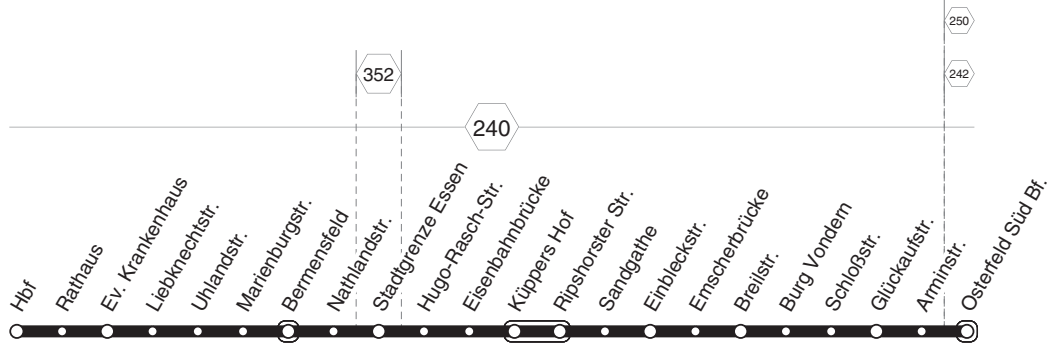

73 = nicht während der Schulferien

**432****STOAG****Weierstr. - Hagelkreuz -  
Schmachtdend. - Falkestr. - Sterkrade Bf.****432**

433

433

STOAG

Königsberger Str. - OB Hbf. -  
Babcock - Tulpenstr.

433

**433****montags bis freitags**

Haltestellen	Abfahrtszeiten
	<b>73</b>
Oberhausen Königsberger Str.	<b>13.27</b>
- Knappenmarkt (Bstg 1)	28
- Uhlandplatz	29
- Brücktorstr.	31
- Bertha v. Sutt. Gymn.	32
- Liebknechtstr.	33
- Ev. Krankenhaus	35
- Rathaus (Bstg 1)	37
- Oberhausen Hbf (Bstg 3)	39
- Untere Marktstr. (Bstg 1)	41
- Alleestr.	43
- Bebelstr.	44
- Annastr.	45
- Glasstr.	46
- Babcock Werk 1	48
- Pauluskirche	49
- Siebenbürgenstr.	51
- Wunderstr.	52
- Weilerstr.	53
- Veilchenweg	54
- Tulpenstr.	<b>13.55</b>

**73** = nicht während der Schullferien**433**

STOAG

Königsberger Str. - OB Hbf. -  
Babcock - Tulpenstr.**433**

434

434

STOAG

Oberhausen Hbf - Bermensfeld -  
Ripshorster Str. - Osterfeld Süd Bf.

434