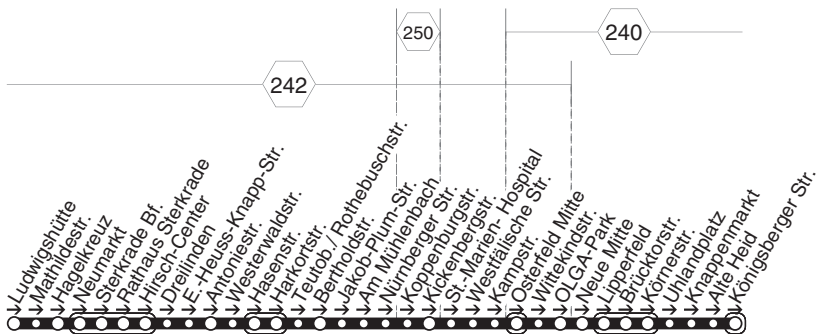

**7a** = nicht während der Schullerferien

**422**

**STOAG**

**Hagelkreuz - Heintr. Böll GS - Falkestr. -  
Tackenbergstr. - Osterfeld Mitte - OB Hof.**

**422**

423

423

STOAG

Sterkrade Bf. - Hagelkreuz -  
Holten Markt - Weierstr. - Sterkr. Bf.

423

**423****montags bis freitags**

Haltestellen	Abfahrtszeiten
	<b>73</b>
OB Sterkrade Bf. (Bstg 3)	<b>13.01</b>
- Rathaus Sterkrade (Bstg 1)	03
- Hirsch-Center (Bstg 1)	04
- Sterkrade Mitte (Bstg 1)	05
- Hagelkreuz (Bstg 1)	07
- Mathildestr.	09
- Feldhofstr.	10
- Alsfeldstr.	11
- Glückauf	12
- Wolfstr.	12
- Grubenstr.	13
- Sternstr.	15
- OB-Holten Bf. (Bstg 3)	16
- Tillystr.	17
- Holzstr.	18
- Ruhrchemie	19
- Lützowstr.	20
- Bruchsteg	21
- Holten Markt (Bstg 3) an	<b>13.23</b>
- Holten Markt (Bstg 3) ab	<b>13.24</b>
- Holten Markt (Bstg 1)	24
- Lützowstr.	26
- Ruhrchemie	27
- Weißensteinstr.	28
- Im Waldteich	30
- Im Lekkerland	31
- Kiebitzstr.	34
- Erlenstr.	35
- Weierstr.	37
- Zeche Sterkrade	39
- OB-Sterkrade Bf. (Bstg 3)	<b>13.42</b>

**73** = nicht während der Schullferien**423****STOAG****Sterkrade Bf. - Hagelkreuz -  
Holten Markt - Weierstr. - Sterkr. Bf.****423**

424

424

STOAG

Ludwigshütte - Sterkrade Bf. - Harkortstr. -  
Westfälische Str. - Neue Mitte - Königsb. Str.