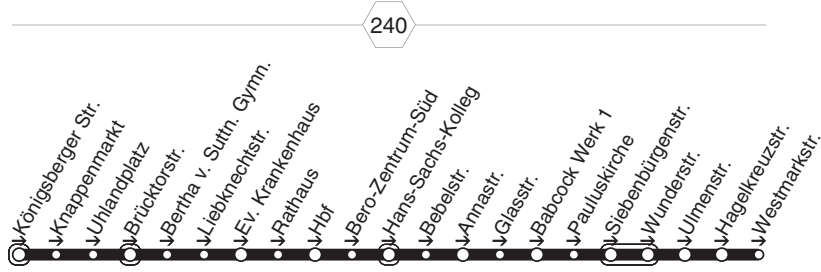

**73** = nicht während der Schullerrien**427****STOAG****Königsberger Str. - OB Hbf. -  
Anne Frank RS - Dieselstr. - Fröbelplatz****427**

428

428

STOAG

OB Hbf. - Neue Mitte -  
Osterfeld Mitte - Sterkrade Bf.

428

**428****montags bis freitags**

Haltestellen	Abfahrtszeiten
	<b>73</b>
Oberhausen Hbf (Bstg 10)	<b>13.33</b>
- Rathaus (Bstg 2)	35
- Ev. Krankenhaus	37
- Liebknechtstr.	39
- Bertha v. Sutt. Gymn.	40
- Brücktorstr.	41
- Lipperfeld (Bstg 1)	42
- Neue Mitte Oberhausen (Bstg 1)	43
- OLGA-Park (Bstg 1)	45
- Wittekindstr.	47
- Osterfeld Mitte (Bstg 2)	48
- Zeche Osterfeld	50
- Kapellenstr.	51
- Heidekirche	52
- Gute Str.	53
- Hüttestr.	54
- Stemmerstr.	55
- E.-Heuss-Knapp-Str.	57
- Dreilinden	58
- Hirsch-Center (Bstg 1)	<b>14.01</b>
- Sterkrade Mitte (Bstg 1)	02
- Neumarkt (Bstg 3)	04
- OB-Sterkrade Bf. (Bstg 5)	<b>14.06</b>

**73** = nicht während der Schulferien**428****STOAG****OB Hbf. - Neue Mitte -  
Osterfeld Mitte - Sterkrade Bf.****428**

429

429

STOAG

Königsberger Str. - OB Hbf. -  
Babcock - Westmarktstr.

429

**429****montags bis freitags**