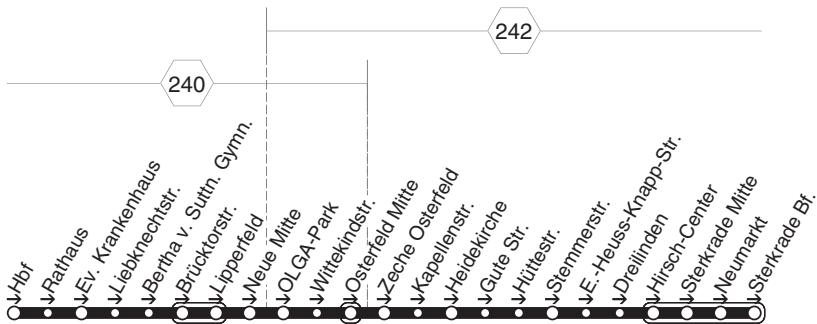

**73** = nicht während der Schullerferien**426****STOAG**
**Rolanddamm - OB Hbf. -  
 Anne Frank RS - Obermeid. Bf. - Fröbelplatz**
**426**

427

427

STOAG

Königsberger Str. - OB Hbf. -  
Anne-Frank-RS - Dieselstr. - Fröbelplatz

427

**427****montags bis freitags**

Haltestellen	Abfahrtszeiten
	<b>73</b>
Oberhausen Königsberger Str.	<b>13.22</b>
- Knappenmarkt (Bstg 1)	23
- Uhlandplatz	24
- Brücktorstr.	26
- Bertha v. Sutt. Gymn.	28
- Liebknechtstr.	29
- Ev. Krankenhaus	31
- Rathaus (Bstg 1)	33
- Oberhausen Hbf (Bstg 5)	35
- Marktstr. (Bstg 1)	38
- Anne-Frank-RS	40
- H.-Albertz-Str.	41
- Blumenthalstr.	42
- Zimmerstr.	43
- Alstadener Str.	44
- Dieselstr.	45
- Ruprechtstr.	46
- Blattstr.	47
- Obermeiderich Bf (Bstg 1)	48
Oberhausen Wupperstr.	50
- Fröbelplatz (Bstg 1)	<b>13.51</b>

**73** = nicht während der Schullerrien**427****STOAG****Königsberger Str. - OB Hbf. -  
Anne Frank RS - Dieselstr. - Fröbelplatz****427**

428

428

STOAG

OB Hbf. - Neue Mitte -  
Osterfeld Mitte - Sterkrade Bf.

428

**428****montags bis freitags**

Haltestellen	Abfahrtszeiten
	<b>73</b>
Oberhausen Hbf (Bstg 10)	<b>13.33</b>
- Rathaus (Bstg 2)	35
- Ev. Krankenhaus	37
- Liebknechtstr.	39
- Bertha v. Sutt. Gymn.	40
- Brücktorstr.	41
- Lipperfeld (Bstg 1)	42
- Neue Mitte Oberhausen (Bstg 1)	43
- OLGA-Park (Bstg 1)	45
- Wittekindstr.	47
- Osterfeld Mitte (Bstg 2)	48
- Zeche Osterfeld	50
- Kapellenstr.	51
- Heidekirche	52
- Gute Str.	53
- Hüttestr.	54
- Stemmerstr.	55
- E.-Heuss-Knapp-Str.	57
- Dreilinden	58
- Hirsch-Center (Bstg 1)	<b>14.01</b>
- Sterkrade Mitte (Bstg 1)	02
- Neumarkt (Bstg 3)	04
- OB-Sterkrade Bf. (Bstg 5)	<b>14.06</b>