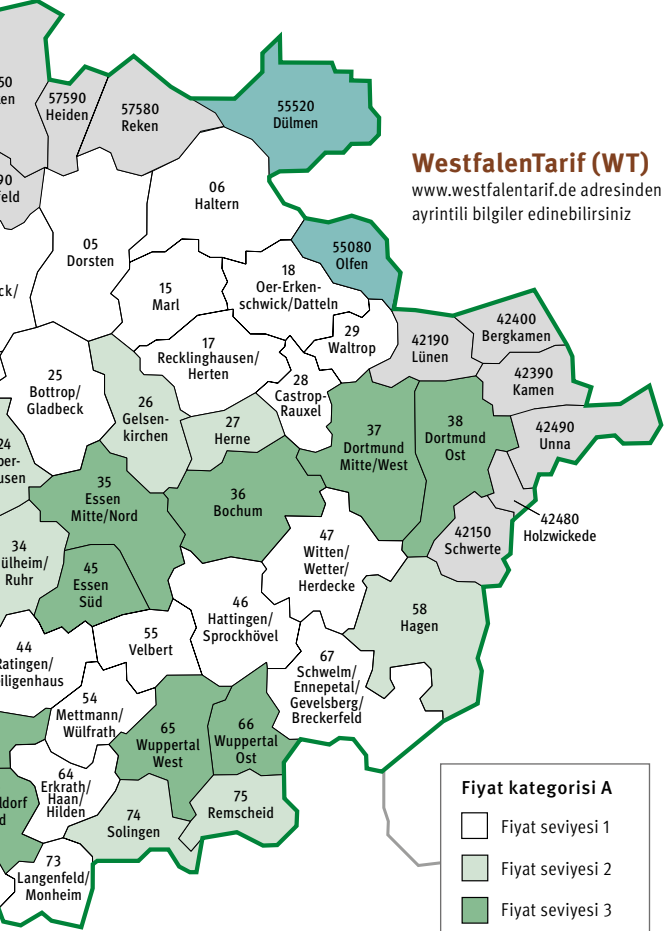

Faaliyet tarifebölgesi

9292ov (Niederlande)

www.9292ov.nl adresinden
ayrintili bilgiler edinebilirsiniz

Aachener Verkehrsverbund (AVV)

www.avv.de adresinden ayrintili bilgiler
edinebilirsiniz

-  VRR tarifi sadece belirli hatlarda ve geçişte geçerlidir.
-  VRR tarifi tüm hatlarda sadece geçişte geçerlidir. Kombine biletler geçerli değildir.
-  VRR tarifi tüm hatlarda sadece geçişte geçerlidir.