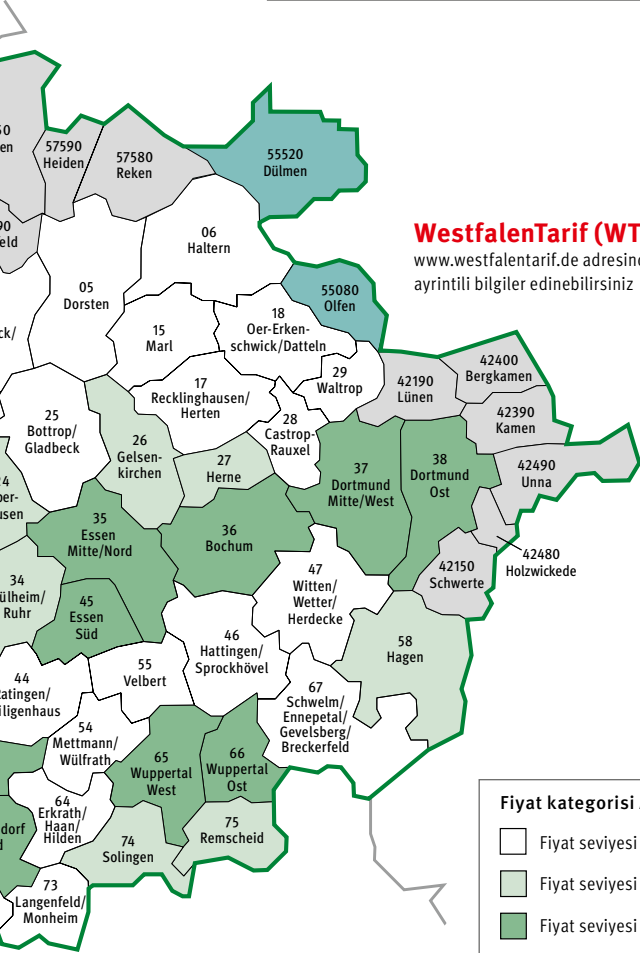

VRR tarifi sadece belirli hatlarda ve geçište geçerlidir.

VRR tarifi tüm hatlarda sadece geçište geçerlidir. Kombine biletler geçerli deęildir.

VRR tarifi tüm hatlarda sadece geçište geçerlidir.

Verkehrsverbund Rhein-Sieg (VRS)

www.vrs.de adresinden ayrıntili bilgiler edinebilirsiniz