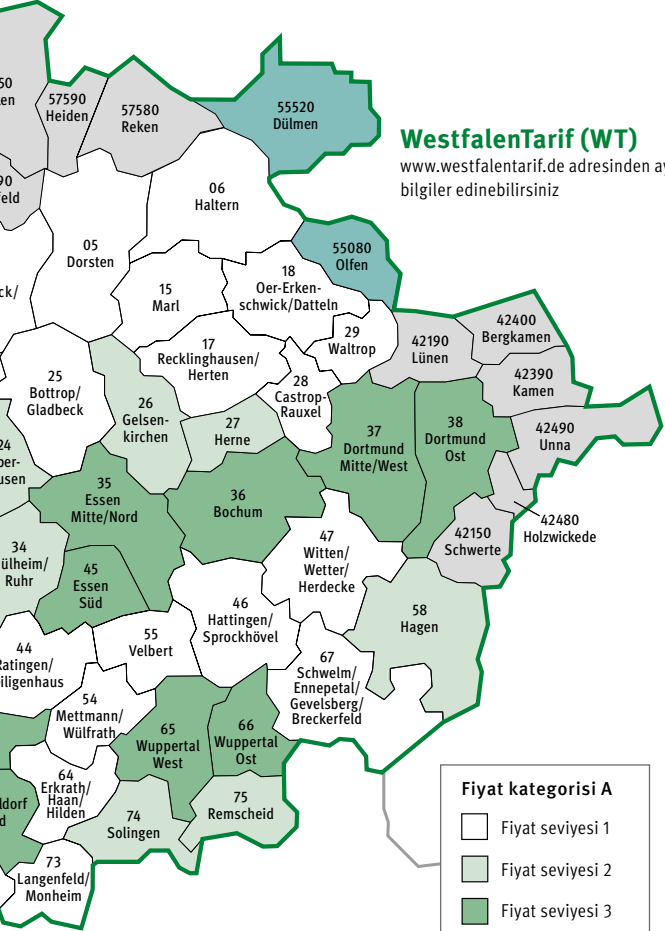

- VRR tarifi sadece belirli hatlarda ve geçiŖte geçerlidir.
- VRR tarifi tüm hatlarda sadece geçiŖte geçerlidir. Kombine biletler geçerli deęildir.
- VRR tarifi tüm hatlarda sadece geçiŖte geçerlidir.

WestfalenTarif (WT)

www.westfalentarif.de adresinden ayrıntılı bilgiler edinebilirsiniz

Fiyat kategorisi A

- Fiyat seviyesi 1
- Fiyat seviyesi 2
- Fiyat seviyesi 3
- Fiyat kategorisi D

Verkehrsverbund Rhein-Sieg (VRS)

www.vrs.de adresinden ayrıntılı bilgiler edinebilirsiniz