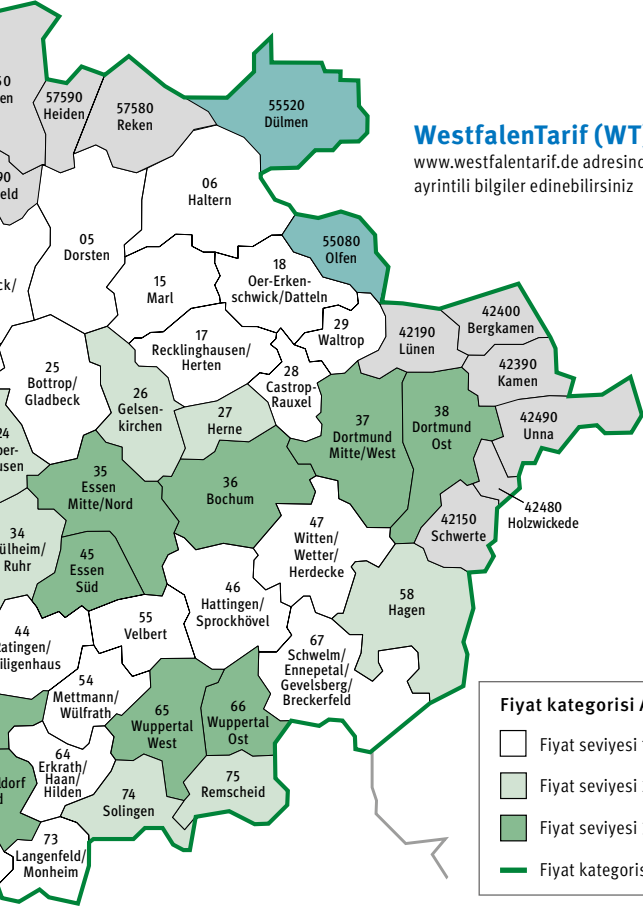

VRR tarifi sadece belirli hatlarda ve geiřte geerlidir.

VRR tarifi tm hatlarda sadece geiřte geerlidir. Kombine biletler geerli deėildir.

VRR tarifi tm hatlarda sadece geiřte geerlidir.

WestfalenTarif (WT)

www.westfalentarif.de adresinden ayrıntılı bilgiler edinebilirsiniz

Verkehrsverbund Rhein-Sieg (VRS)

www.vrs.de adresinden ayrıntılı bilgiler edinebilirsiniz