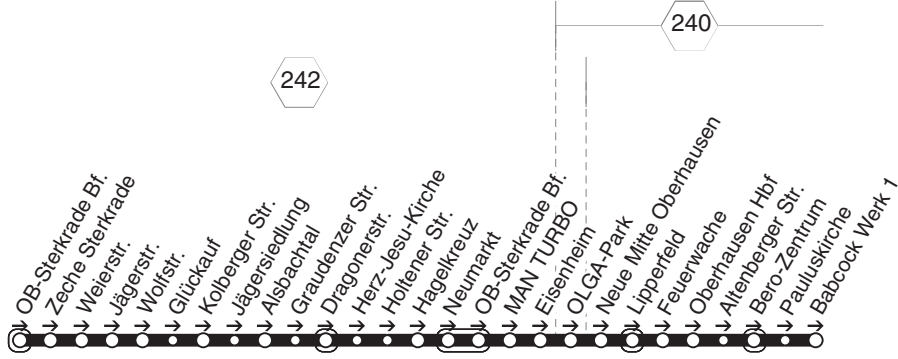

**E412**

montags bis freitags

Haltestellen	Abfahrtszeiten
	73
OB Osterfeld Mitte (Bstg 2)	6.59
- Kampstr.	7.00
- GE-WO/Bergstr.	02
- Michelstr.	03
- Jakob-Plum-Str.	05
- Bertholdstr.	06
- Teutob./Rothebuschstr.	08
- Harkortstr. (Bstg 1)	09
- Hasenstr.	10
- Westerwaldstr.	11
- Antoniestr.	12
- E.-Heuss-Knapp-Str.	13
- Dreilinden	14
- Hirsch-Center (Bstg 1)	17
- Sterkrade Mitte (Bstg 1)	18
- Neumarkt (Bstg 3)	20
- OB-Sterkrade Bf. (Bstg 4)	22
- MAN TURBO (Bstg 2)	24
- Eisenheim	25
- OLGA-Park (Bstg 2)	26
- Neue Mitte Oberhausen (Bstg 2)	28
- Lipperfeld (Bstg 2)	29
- Feuerwache (Bstg 2)	31
- Oberhausen Hbf (Bstg 5)	33
- Bero-Zentrum-Süd (Bstg 1)	35
- Hans-Sachs-Kolleg	36
- Babcock Werk 1	38
- Glasstr.	39
- Obermeiderich Bf (Bstg 1)	41
Oberhausen Wupperstr.	43
- Fröbelplatz (Bstg 2)	7.44

73 = nicht während der Schulferien

07:44 Uhr ab (H) Fröbelplatz weiter als E422

E412

STOAG

Osterfeld Mitte - Sterkrade Bf. - Neue Mitte
OB Hbf. - Fröbelplatz**E412**

E415

E415

STOAG

Sterkrade Bf. - Alsbachtal - Hagelkreuz
Neue Mitte - OB-Hbf. - Babcock Werk I

E415

**E415**

montags bis freitags

Haltestellen	Abfahrtszeiten
	78
OB Sterkrade Bf. (Bstg 5)	7.07
- Zeche Sterkrade	11
- Weierstr.	12
- Jägerstr. (Bstg 2)	15
- Wolfstr.	17
- Glückauf	18
- Kolberger Str.	19
- Jägersiedlung	20
- Alsbachtal	22
- Graudenzer Str.	23
- Dragonerstr.	24
- Herz-Jesu-Kirche	25
- Holtener Str.	26
- Hagelkreuz (Bstg 2)	28
- Neumarkt (Bstg 3)	30
- OB-Sterkrade Bf. (Bstg 4)	32
- MAN TURBO (Bstg 2)	34
- Eisenheim	35
- OLGA-Park (Bstg 2)	36
- Neue Mitte Oberhausen (Bstg 2)	38
- Lipperfeld (Bstg 2)	39
- Feuerwache (Bstg 2)	41
- Oberhausen Hbf (Bstg 5)	43
- Altenberger Str.	45
- Bero-Zentrum (Bstg 2)	46
- Pauluskirche	47
- Babcock Werk 1	7.49