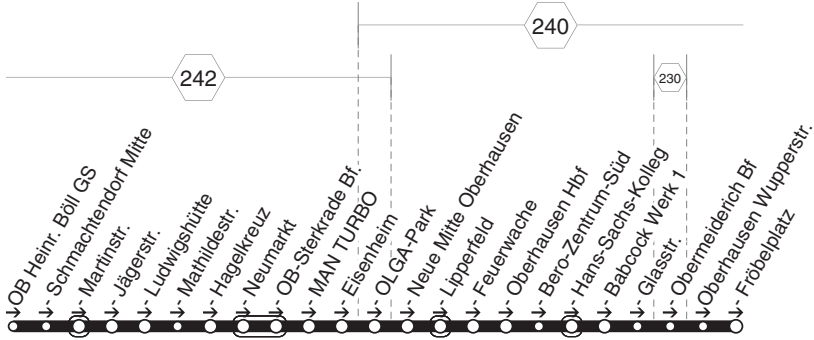

403

**E404****E404****STOAG**

Holten Bf. - Heintr.-Böll-GS - Sterkr. Bf. -
 Neue Mitte - Bertha-v.-S.-Gymn. - OB Hbf.

**E404**

**E404**

montags bis freitags

Haltestellen	Abfahrtszeiten
	72
Oberhausen Holten Bf. (Bstg 5)	6.59
- Lindenplatz	7.01
- Rabenstr.	02
- Holtstegstr.	04
- Tackstr.	06
- Graßhofstr.	07
Dinslaken Surmann	08
Oberhausen Grenzwehr	10
- Hühnerstr.	12
- Waldhuckstr.	13
- Kempkenstr.	14
- Oranienstr.	16
- Tenterstr.	17
- Schmachtdorf Mitte (Bstg 1)	18
- H. Böll Gesamts. (Bstg 2) an	7.19
- H. Böll Gesamts. (Bstg 2) ab	7.20
- Schmachtdorf Mitte (Bstg 2)	21
- Martinstr.	23
- Jägerstr. (Bstg 1) an	7.28
- Jägerstr. (Bstg 1) ab	7.28
- Ludwigshütte	29
- Mathildestr.	30
- Hagekreuz (Bstg 2)	31
- Neumarkt (Bstg 3)	33
- OB-Sterkrade Bf. (Bstg 4)	35
- MAN TURBO (Bstg 2)	37
- Eisenheim	38
- OLGA-Park (Bstg 2)	39
- Neue Mitte Oberhausen (Bstg 2)	41
- Lipperfeld (Bstg 2)	42
- Brücktorstr.	43
- Bertha v. Sutt. Gymn. an	7.44
- Bertha v. Sutt. Gymn. ab	7.45
- Liebknechtstr.	46
- Ev. Krankenhaus	7.48

E404

STOAG

Holten Bf. - Heintr.-Böll-GS - Sterkr. Bf. -
Neue Mitte - Bertha-v.-S.-Gymn. - OB Hbf.**E404**

- Rathaus (Bstg 1)	7.50
- Oberhausen Hbf (Bstg 5)	7.52

73 = nicht während der Schulferien

STOAG

Holteln Bf. - Heintr.-Böll-GS - Sterkr. Bf. -
 Neue Mitte - Bertha-v.-S.-Gymn. - OB Hbf.

E404

E404

E408

E408

STOAG

Heintr. Böll GS - Sterkrade Bf. - OB Hbf. -
DU-Obermeiderich Bf - Fröbelplatz

E408

**E408**