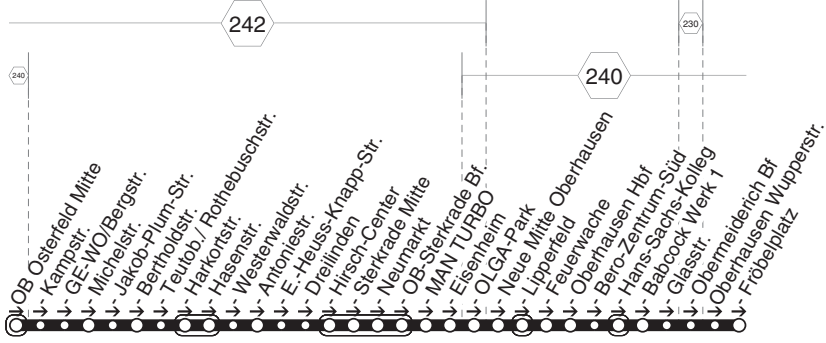

78 = nicht während der Schulferien**409**
STOAG**Bachstr. - Sterkrade Bf. - Hagelkreuz -****409**

411

411

STOAG

Tackenbergstr. - Osterfeld Mitte - OB Hbf.

411

montags bis freitags

Haltestellen	Abfahrtszeiten
	78
OB Tackenbergstr. (Bstg 1)	7.28
- Kath. Friedhof Klosterhardt	29
- Klosterhardter Str.	30
- Harkortstr. (Bstg 2)	32
- Teutob./ Rothebuschstr.	33
- Bertholdstr.	34
- Jakob-Plum-Str.	35
- Michelstr.	37
- GE-WO/Bergstr.	38
- Kampstr.	39
- Osterfeld Mitte (Bstg 1)	41
- Wittekindstr.	42
- OLGA-Park (Bstg 2)	44
- Neue Mitte Oberhausen (Bstg 2)	46
- Lipperfeld (Bstg 2)	47
- Brücktorstr.	48
- Bertha v. Suttn. Gymn.	49
- Liebknechtstr.	50
- Ev. Krankenhaus	52
- Rathaus (Bstg 1)	54
- Oberhausen Hbf (Bstg 3)	7.56

78 = nicht während der Schulferien

411
STOAG

Tackenbergstr. - Osterfeld Mitte - OB Hbf.

E412

E412

STOAG

**Osterfeld Mitte - Sterkrade Bf. - Neue Mitte
OB Hbf. - Fröbelplatz**

E412

**E412**

montags bis freitags

Haltestellen	Abfahrtszeiten
	73
OB Osterfeld Mitte (Bstg 2)	6.59
- Kampstr.	7.00
- GE-WO/Bergstr.	02
- Michelstr.	03
- Jakob-Plum-Str.	05
- Bertholdstr.	06
- Teutob./Rothebuschstr.	08
- Harkortstr. (Bstg 1)	09
- Hasenstr.	10
- Westerwaldstr.	11
- Antoniestr.	12
- E.-Heuss-Knapp-Str.	13
- Dreilinden	14
- Hirsch-Center (Bstg 1)	17
- Sterkrade Mitte (Bstg 1)	18
- Neumarkt (Bstg 3)	20
- OB-Sterkrade Bf. (Bstg 4)	22
- MAN TURBO (Bstg 2)	24
- Eisenheim	25
- OLGA-Park (Bstg 2)	26
- Neue Mitte Oberhausen (Bstg 2)	28
- Lipperfeld (Bstg 2)	29
- Feuerwache (Bstg 2)	31
- Oberhausen Hbf (Bstg 5)	33
- Bero-Zentrum-Süd (Bstg 1)	35
- Hans-Sachs-Kolleg	36
- Babcock Werk 1	38
- Glasstr.	39
- Obermeiderich Bf (Bstg 1)	41
Oberhausen Wupperstr.	43
- Fröbelplatz (Bstg 2)	7.44

73 = nicht während der Schulferien

07:44 Uhr ab (H) Fröbelplatz weiter als E422

E412

STOAG

Osterfeld Mitte - Sterkrade Bf. - Neue Mitte
OB Hbf. - Fröbelplatz**E412**

E415

E415

STOAG