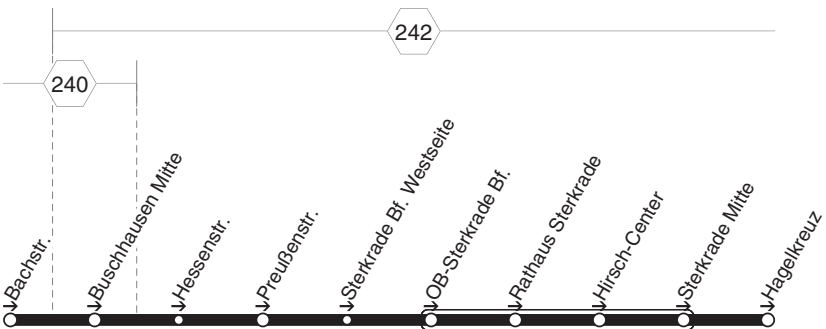

78 = nicht während der Schulferien

07:38 Uhr ab (H) Fröbelplatz weiter als E418

E408

STOAG

Heinr. Böll GS - Sterkrade Bf. - OB Hbf. -
DU-Obermeiderich Bf - Fröbelplatz**E408**

STOAG

409

Bachstr. - Sterkrade Bf. - Hagelkreuz -

409

409

**409****montags bis freitags**

Haltestellen	Abfahrtszeiten
	78
Oberhausen Bachstr.	7.11
- Buschhausen Mitte (Bstg 2)	13
- Hessenstr.	15
- Preußenstr.	17
- Sterkrade Bf. Westseite	18
- OB-Sterkrade Bf. (Bstg 3)	20
- Rathaus Sterkrade (Bstg 1)	22
- Hirsch-Center (Bstg 1)	23
- Sterkrade Mitte (Bstg 1)	24
- Hagelkreuz (Bstg 1)	7.26

78 = nicht während der Schulferien**409**
STOAG**Bachstr. - Sterkrade Bf. - Hagelkreuz -****409**

411

411

STOAG

Tackenbergstr. - Osterfeld Mitte - OB Hbf.

411

montags bis freitags

Haltestellen	Abfahrtszeiten
	78
OB Tackenbergstr. (Bstg 1)	7.28
- Kath. Friedhof Klosterhardt	29
- Klosterhardter Str.	30
- Harkortstr. (Bstg 2)	32
- Teutob./ Rothebuschstr.	33
- Bertholdstr.	34
- Jakob-Plum-Str.	35
- Michelstr.	37
- GE-WO/Bergstr.	38
- Kampstr.	39
- Osterfeld Mitte (Bstg 1)	41
- Wittekindstr.	42
- OLGA-Park (Bstg 2)	44
- Neue Mitte Oberhausen (Bstg 2)	46
- Lipperfeld (Bstg 2)	47
- Brücktorstr.	48
- Bertha v. Suttn. Gymn.	49
- Liebknechtstr.	50
- Ev. Krankenhaus	52
- Rathaus (Bstg 1)	54
- Oberhausen Hbf (Bstg 3)	7.56