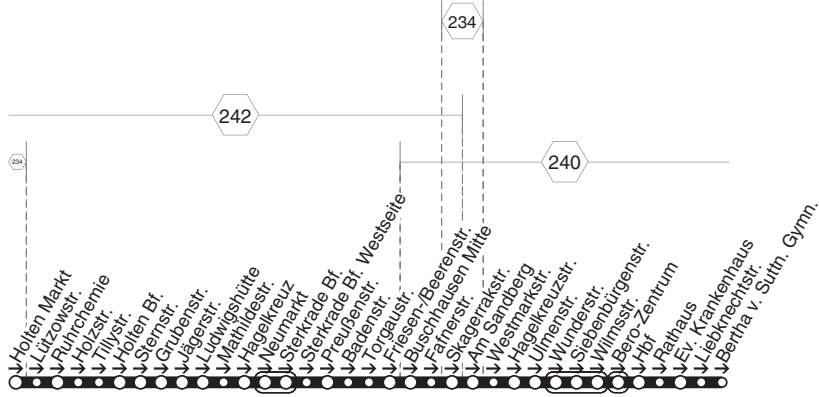

78 = nicht während der Schulferien

07:46 Uhr ab (H) Heinrich-Böll-Gesamtschule weiter als E402

E401

STOAG

Holten Markt - Sterkrade Bf. - Hagelkreuz
Heinr.-Böll-GS - Prinzenstr. - Falkestr.**E401**

E402

E402

STOAG

**H. Böll Gesamts.-Sterkrade Bf.
Neumarkt - Hegerfeldstr. - Weierstr.**

E402

**E402**

montags bis freitags

Haltestellen	Abfahrtszeiten
OB Heinr. Böll GS (Bstg 2)	7.46
- Schmachendorf Mitte (Bstg 2)	47
- Martinstr.	49
- Jägerstr. (Bstg 1)	52
- Ludwigshütte	53
- Mathildestr.	54
- Hagelkreuz (Bstg 1)	55
- Neumarkt (Bstg 3)	57
- OB-Sterkrade Bf. (Bstg 5)	59
- Hagedornstr.	8.03
- Roßbachstr.	05
- Hegerfeldstr.	06
- Weierstr.	8.09

E402

STOAG

H. Böll Gesamts.-Sterkrade Bf.
Neumarkt - Hegerfeldstr. - Weierstr.**E402**

403

403

STOAG

Holten Markt - Ludwigshütte - Sterkrade Bf.
Wundenstr. - Bertha v. Suttner Gymn.

403

**403****montags bis freitags**

Haltestellen	Abfahrtszeiten
	7.00
OB Holten Markt (Bstg 1)	7.07
- Lützowstr.	09
- Ruhrchemie	10
- Holzstr.	11
- Tillystr.	12
- OB-Holten Bf. (Bstg 6)	14
- Sternstr.	17
- Grubenstr.	19
- Jägerstr. (Bstg 1)	21
- Ludwigshütte	23
- Mathildestr.	24
- Hagelkreuz (Bstg 2)	25
- Neumarkt (Bstg 3)	27
- OB-Sterkrade Bf. (Bstg 7) an	7.29
- OB-Sterkrade Bf. (Bstg 7) ab	7.30
- Sterkrade Bf. Westseite	32
- Preußenstr.	33
- Badenstr.	34
- Torgastr.	36
- Friesen-/Beerenstr.	38
- Buschhausen Mitte (Bstg 1)	40
- Fafnerstr.	41
- Skagerrakstr.	42
- Am Sandberg	43
- Westmarkstr.	45
- Hagelkreuzstr.	46
- Ulmenstr.	49
- Wunderstr.	50
- Siebenbürgenstr.	51
- Wilmsstr.	52
- Bero-Zentrum (Bstg 1)	54
- Oberhausen Hbf (Bstg 10)	57
- Rathaus (Bstg 2)	59
- Ev. Krankenhaus	8.01
- Liebknechtstr.	8.02