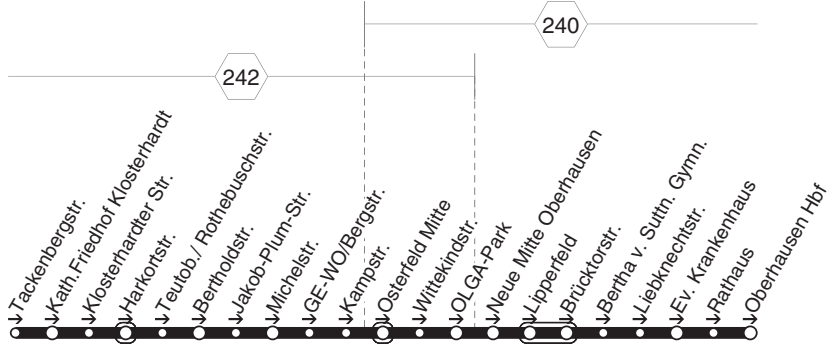

78 = nicht während der Schulferien

07:38 Uhr ab (H) Fröbelplatz weiter als E418

E408

STOAG

Heinr. Böll GS - Sterkrade Bf. - OB Hbf. -
DU-Obermeiderich Bf - Fröbelplatz**E408**

STOAG

409

Bachstr. - Sterkrade Bf. - Hagelkreuz -

409

409

**409****montags bis freitags**

Haltestellen	Abfahrtszeiten
	78
Oberhausen Bachstr.	7.11
- Buschhausen Mitte (Bstg 2)	13
- Hessenstr.	15
- Preußenstr.	17
- Sterkrade Bf. Westseite	18
- OB-Sterkrade Bf. (Bstg 3)	20
- Rathaus Sterkrade (Bstg 1)	22
- Hirsch-Center (Bstg 1)	23
- Sterkrade Mitte (Bstg 1)	24
- Hagelkreuz (Bstg 1)	7.26

78 = nicht während der Schulferien**409**
STOAG**Bachstr. - Sterkrade Bf. - Hagelkreuz -****409**

411

411

STOAG

Tackenbergstr. - Osterfeld Mitte - OB Hbf.

411

montags bis freitags

Haltestellen	Abfahrtszeiten
	78
OB Tackenbergstr. (Bstg 1)	7.28
- Kath. Friedhof Klosterhardt	29
- Klosterhardter Str.	30
- Harkortstr. (Bstg 2)	32
- Teutob./ Rothebuschstr.	33
- Bertholdstr.	34
- Jakob-Plum-Str.	35
- Michelstr.	37
- GE-WO/Bergstr.	38
- Kampstr.	39
- Osterfeld Mitte (Bstg 1)	41
- Wittekindstr.	42
- OLGA-Park (Bstg 2)	44
- Neue Mitte Oberhausen (Bstg 2)	46
- Lipperfeld (Bstg 2)	47
- Brücktorstr.	48
- Bertha v. Suttn. Gymn.	49
- Liebknechtstr.	50
- Ev. Krankenhaus	52
- Rathaus (Bstg 1)	54
- Oberhausen Hbf (Bstg 3)	7.56

78 = nicht während der Schulferien

411
STOAG

Tackenbergstr. - Osterfeld Mitte - OB Hbf.

E412

E412

STOAG

**Osterfeld Mitte - Sterkrade Bf. - Neue Mitte
OB Hbf. - Fröbelplatz**

E412