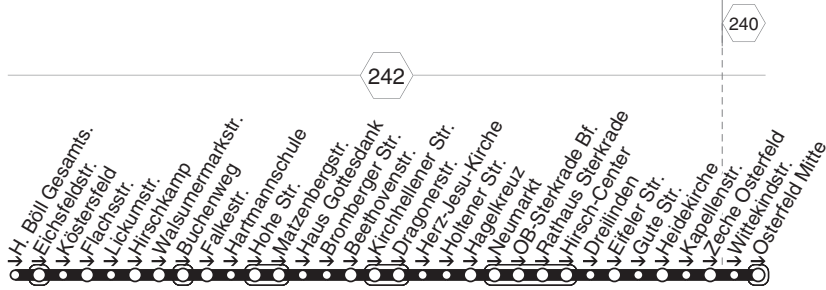

Sterkrade Bf. - Alsbachtal - Hagelkreuz
Neue Mitte - OB-Hbf. - Babcock Werk I

E415

**E415**

montags bis freitags

Haltestellen	Abfahrtszeiten
	78
OB Sterkrade Bf. (Bstg 5)	7.07
- Zeche Sterkrade	11
- Weierstr.	12
- Jägerstr. (Bstg 2)	15
- Wolfstr.	17
- Glückauf	18
- Kolberger Str.	19
- Jägersiedlung	20
- Alsbachtal	22
- Graudenzer Str.	23
- Dragonerstr.	24
- Herz-Jesu-Kirche	25
- Holtener Str.	26
- Hagelkreuz (Bstg 2)	28
- Neumarkt (Bstg 3)	30
- OB-Sterkrade Bf. (Bstg 4)	32
- MAN TURBO (Bstg 2)	34
- Eisenheim	35
- OLGA-Park (Bstg 2)	36
- Neue Mitte Oberhausen (Bstg 2)	38
- Lipperfeld (Bstg 2)	39
- Feuerwache (Bstg 2)	41
- Oberhausen Hbf (Bstg 5)	43
- Altenberger Str.	45
- Bero-Zentrum (Bstg 2)	46
- Pauluskirche	47
- Babcock Werk 1	7.49

78 = nicht während der Schulferien

07:49 Uhr ab (H) Babcock Werk I weiter als E425

E415

STOAG

Sterkrade Bf. - Alsbachtal - Hagelkreuz
Neue Mitte - OB-Hbf. - Babcock Werk I**E415**

E417

E417

STOAG