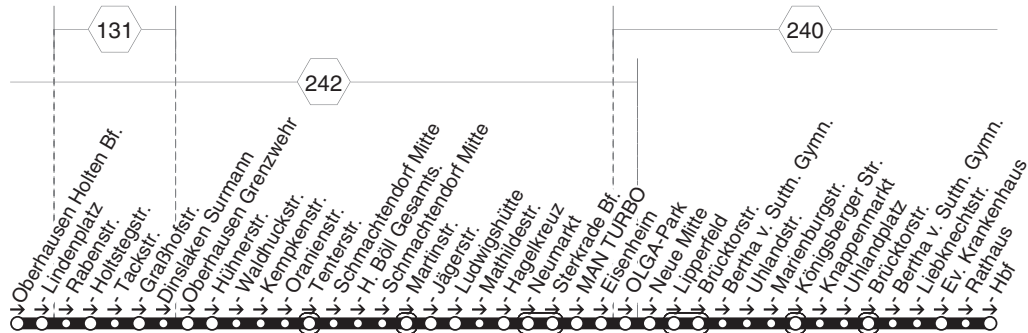

E404

E404

STOAG

Holten Bf. - Heintr.-Böll-GS - Sterkr. Bf. -
Neue Mitte - Bertha-v.-S.-Gymn. - OB Hbf.

E404