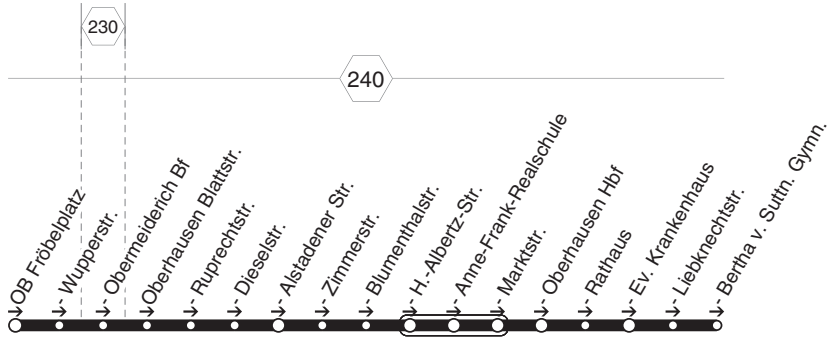

Haltestellen	Abfahrtszeiten
Oberhausen Rathenauplatz	7.06
- Weidenstr.	08
- Biefangstr.	09
- Hegerfeldstr.	11
- Roßbachstr.	12
- Hagedornstr.	13
- OB-Sterkrade Bf. (Bstg 4)	7.17

420**STOAG****Rathenauplatz - Sterkrade Bf****420**

STOAG

421

Rathenauplatz - Sterkrade Bf

421

421

**421****montags bis freitags**

Haltestellen	Abfahrtszeiten
Oberhausen Rathenauplatz	7.06
- Weidenstr.	08
- Biefangstr.	09
- Hegerfeldstr.	11
- Roßbachstr.	12
- Hagedornstr.	13
- OB-Sterkrade Bf. (Bstg 4)	7.17

421**STOAG****Rathenauplatz - Sterkrade Bf****421**

STOAG
Fröbelplatz - Alstaden - Anne-Frank-RS
OB Hbf - Bertha v. Suttner Gymn.

422

422

422

**422****montags bis freitags**

Haltestellen	Abfahrtszeiten
OB Fröbelplatz (Bstg 2)	7.44
- Wupperstr.	45
- Obermeiderich Bf (Bstg 2)	47
Oberhausen Blattstr.	48
- Ruprechtstr.	49
- Dieselstr.	50
- Alstadener Str.	51
- Zimmerstr.	53
- Blumenthalstr.	54
- H.-Albertz-Str.	56
- Anne-Frank-Realschule	57
- Marktstr. (Bstg 2)	59
- Oberhausen Hbf (Bstg 10)	8.01
- Rathaus (Bstg 2)	03
- Ev. Krankenhaus	05
- Liebknechtstr.	06
- Bertha v. Sutttn. Gymn.	8.08