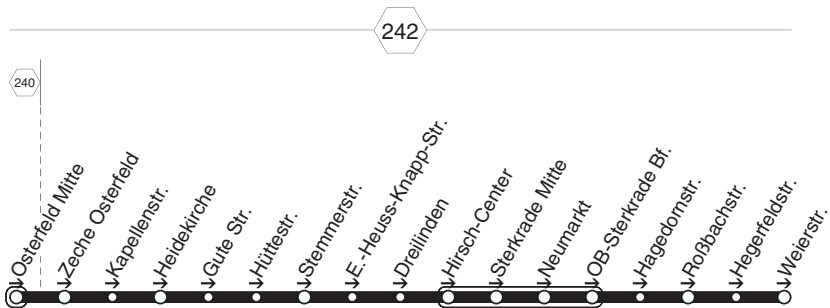

421**STOAG****Rathenauplatz - Sterkrade Bf****421**

STOAG
Fröbelplatz - Alstaden - Anne-Frank-RS
OB Hbf - Bertha v. Suttner Gymn.

422

422

422

**422****montags bis freitags**

Haltestellen	Abfahrtszeiten
OB Fröbelplatz (Bstg 2)	7.44
- Wupperstr.	45
- Obermeiderich Bf (Bstg 2)	47
Oberhausen Blattstr.	48
- Ruprechtstr.	49
- Dieselstr.	50
- Alstadener Str.	51
- Zimmerstr.	53
- Blumenthalstr.	54
- H.-Albertz-Str.	56
- Anne-Frank-Realschule	57
- Marktstr. (Bstg 2)	59
- Oberhausen Hbf (Bstg 10)	8.01
- Rathaus (Bstg 2)	03
- Ev. Krankenhaus	05
- Liebknechtstr.	06
- Bertha v. Sutttn. Gymn.	8.08

422**STOAG****Fröbelplatz - Alstaden - Anne-Frank-RS
OB Hbf - Bertha v. Suttner Gymn.****422**

STOAG

E425

Babcock Werk 1 - OB Hbf - Bertha v. S. Gymn.

E425

E425

**E425****montags bis freitags**

Haltestellen	Abfahrtszeiten
Oberhausen Babcock Werk 1	7.49
- Glasstr.	50
- Annastr.	51
- Bebelstr.	53
- Alleestr.	55
- Untere Marktstr. (Bstg 2)	56
- Oberhausen Hbf (Bstg 10)	8.00
- Rathaus (Bstg 2)	02
- Ev. Krankenhaus	04
- Liebknechtstr.	05
- Bertha v. Suttfn. Gymn.	8.07

E425
STOAG**Babcock Werk I - OB Hbf - Bertha v. S. Gymn.****E425**

427

427

STOAG

Osterfeld Mitte - Gute Str.
Sterkrade Bf. - Weierstr.

427

**427****montags bis freitags**

Haltestellen	Abfahrtszeiten
OB Osterfeld Mitte (Bstg 2)	7.30
- Zeche Osterfeld	32
- Kapellenstr.	33
- Heidekirche	34
- Gute Str.	35
- Hüttestr.	36
- Stemmerstr.	37
- E.-Heuss-Knapp-Str.	39
- Dreilinden	40
- Hirsch-Center (Bstg 1)	43
- Sterkrade Mitte (Bstg 1)	44
- Neumarkt (Bstg 3)	46
- OB-Sterkrade Bf. (Bstg 4)	48
- Hagedornstr.	52
- Roßbachstr.	54
- Hegerfeldstr.	55
- Welerstr.	7.58