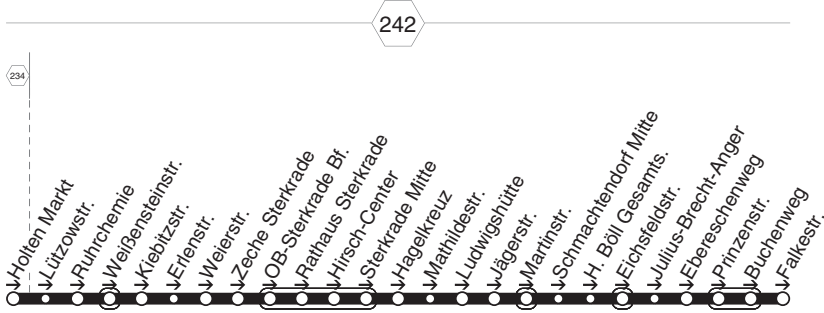

E401

E401

STOAG

**Holten Markt - Sterkrade Bf. - Hagelkreuz
Heinr.-Böll-GS - Prinzenstr. - Falkenstr.**

E401

**E401**

montags bis freitags

Haltestellen	Abfahrtszeiten	
	78	78
OB Holten Markt (Bstg 1)	6.57	
- Lützowstr.	59	
- Ruhrchemie	7.00	
- Weißensteinstr.	01	
- Kiebitzstr.	04	
- Erlenstr.	05	
- Weierstr.	07	
- Zeche Sterkrade	09	
- OB-Sterkrade Bf. (Bstg 3)	12	7.29
- Rathaus Sterkrade (Bstg 1)	14	31
- Hirsch-Center (Bstg 1)	15	32
- Sterkrade Mitte (Bstg 1)	16	33
- Hagelkreuz (Bstg 2)	18	35
- Mathildestr.	20	37
- Ludwigshütte	21	38
- Jägerstr. (Bstg 2)	23	40
- Martinstr.	25	42
- Schmachtendorf Mitte (Bstg 1)	7.28	45
- H. Böll Gesamts. (Bstg 2)		7.46
- H. Böll Gesamts. (Bstg 1)	7.29	
- Eichsfeldstr.	30	
- Julius-Brecht-Anger	32	
- Eberescheweg	33	
- Prinzenstr.	34	
- Buchenweg	35	
- Falkestr. (Bstg 2)	7.37	

78 = nicht während der Schulferien

07:46 Uhr ab (H) Heinrich-Böll-Gesamtschule weiter als E402

E401

STOAG

Holten Markt - Sterkrade Bf. - Hagelkreuz
Heinr.-Böll-GS - Prinzenstr. - Falkestr.**E401**

E402

E402

STOAG

**H. Böll Gesamts.-Sterkrade Bf.
Neumarkt - Hegerfeldstr. - Weierstr.**

E402

**E402**

montags bis freitags

Haltestellen	Abfahrtszeiten
OB Heinr. Böll GS (Bstg 2)	7.46
- Schmachendorf Mitte (Bstg 2)	47
- Martinstr.	49
- Jägerstr. (Bstg 1)	52
- Ludwigshütte	53
- Mathildestr.	54
- Hagelkreuz (Bstg 1)	55
- Neumarkt (Bstg 3)	57
- OB-Sterkrade Bf. (Bstg 5)	59
- Hagedornstr.	8.03
- Roßbachstr.	05
- Hegerfeldstr.	06
- Weierstr.	8.09