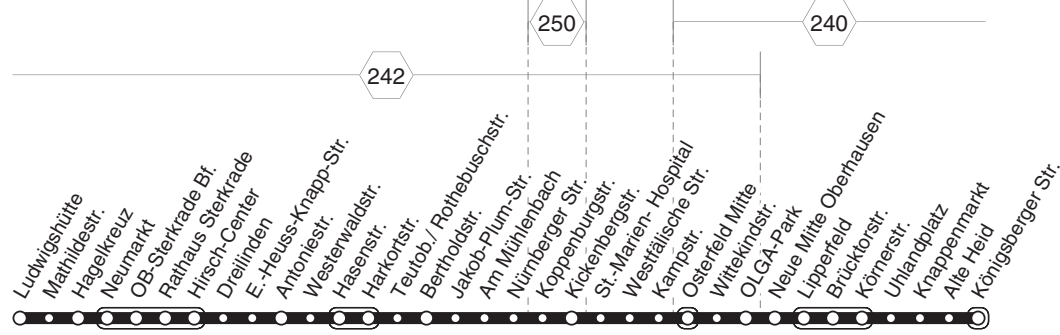

Haltestellen	Abfahrtszeiten
	78
OB Sterkrade Bf. (Bstg 3)	13.01
- Rathaus Sterkrade (Bstg 1)	03
- Hirsch-Center (Bstg 1)	04
- Sterkrade Mitte (Bstg 1)	05
- Hagelkreuz (Bstg 1)	07
- Mathildestr.	09
- Feldhofstr.	10
- Luchscenter	11
- Glückauf	12
- Wolfstr.	12
- Grubenstr.	13
- Sternstr.	15
- OB-Holten Bf. (Bstg 3)	17
- Tillystr.	18
- Holzstr.	19
- Ruhrchemie	20
- Lützowstr.	21
- Bruchsteg	22
- Holten Markt (Bstg 1)	13.25

78 = nicht während der Schulferien

13:25 Uhr ab (H) Holten Markt weiter als E445

E433

STOAG

Sterkrade Bf - Hagelkreuz -
OB-Holten Bf - Holten Markt**E433**

434

434

STOAG

Ludwigshütte - Sterkrade Bf - Harkortstr. -
Osterfeld - Brücktorstr. - Königsberger Str.

434

**434****montags bis freitags**

Haltestellen	Abfahrtszeiten
Oberhausen Ludwigshütte	13.14
- Mathildestr.	15
- Hagelkreuz (Bstg 2)	16
- Neumarkt (Bstg 3)	18
- OB-Sterkrade Bf. (Bstg 7)	20
- Rathaus Sterkrade (Bstg 1)	23
- Hirsch-Center (Bstg 2)	24
- Dreilinden	26
- E.-Heuss-Knapp-Str.	27
- Antoniestr.	28
- Westerwaldstr.	29
- Hasenstr.	30
- Harkortstr. (Bstg 2)	32
- Teutob./ Rothebuschstr.	33
- Bertholdstr.	34
- Jakob-Plum-Str.	35
- Am Mühlenbach	37
- Nürnberger Str.	37
- Koppenburgstr.	38
- Kickenbergstr.	39
- St.-Marien- Hospital	40
- Westfälische Str.	41
- Kampstr.	42
- Osterfeld Mitte (Bstg 1)	44
- Wittekindstr.	45
- OLGA-Park (Bstg 2)	47
- Neue Mitte Oberhausen (Bstg 2)	49
- Lipperfeld (Bstg 2)	50
- Brücktorstr.	51
- Körnerstr.	53
- Umlandplatz	54
- Knappenmarkt (Bstg 2)	56
- Alte Heid	57
- Königsberger Str.	13.58

434**STOAG****Ludwigshütte - Sterkrade Bf - Harkortstr. -
Osterfeld - Brücktorstr. - Königsberger Str.****434**

E435

E435

STOAG

Hagelkreuz - Schmachtendorf Mitte - HBG -
Prinzenstr. - Falkestr.

E435

**E435****montags bis freitags**