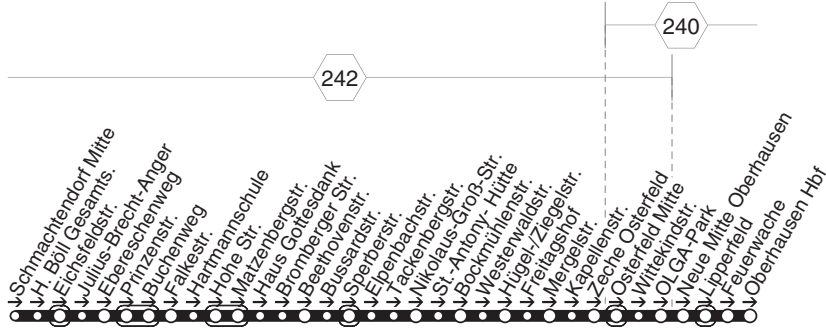

73 = nicht während der Schulferien

STOAG

Hagelkreuz - Falkestr. - Schmachtendorf -
Sterkrade Bf. - Osterfeld Mitte - OB-Hbf

E431

E431

432

432

STOAG

Schmachtennd. - Falkenstr. - Bromberger Str. -
Tackenbergstr. - Osterfeld - OB-Hbf

432

**432****montags bis freitags**

Haltestellen	Abfahrtszeiten
OB Schmachtendorf Mitte (Bstg 1)	13.30
- H. Böll Gesamts. (Bstg 1)	31
- Eichsfeldstr.	32
- Julius-Brecht-Anger	34
- Eberescheweg	35
- Prinzenstr.	36
- Buchenweg	37
- Falkestr. (Bstg 2)	39
- Hartmannschule	40
- Hohe Str.	41
- Matzenbergstr.	42
- Haus Gottesdank	43
- Bromberger Str.	44
- Beethovenstr.	45
- Bussardstr.	46
- Sperberstr.	47
- Elpenbachstr.	48
- Tackenbergstr. (Bstg 1)	50
- Nikolaus-Groß-Str.	51
- St.-Antony- Hütte	52
- Bockmühlenstr.	53
- Westerwaldstr.	54
- Hügel-/Ziegelstr.	55
- Freitagshof	56
- Mergelstr.	58
- Kapellenstr.	59
- Zeche Osterfeld	14.00
- Osterfeld Mitte (Bstg 1)	02
- Wittekindstr.	03
- OLGA-Park (Bstg 2)	05
- Neue Mitte Oberhausen (Bstg 2)	07
- Lipperfeld (Bstg 2)	08
- Feuerwache (Bstg 2)	10
- Oberhausen Hbf (Bstg 4)	14.12