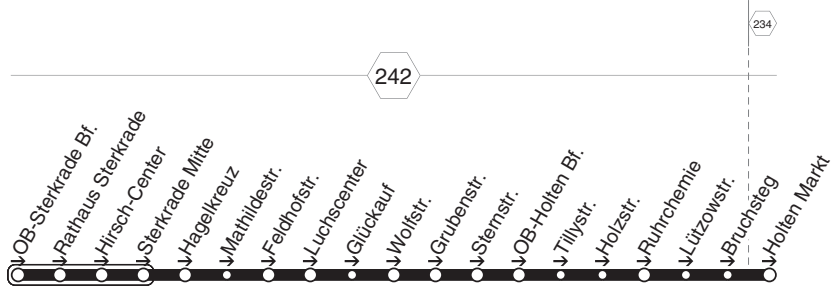

73 = nicht während der Schulferien

STOAG

Hagelkreuz - Falkestr. - Schmachtendorf -
Sterkrade Bf. - Osterfeld Mitte - OB-Hbf

E431

E431

432

432

STOAG

Schmachtennd. - Falkenstr. - Bromberger Str. -
Tackenbergstr. - Osterfeld - OB-Hbf

432

**432****montags bis freitags**

Haltestellen	Abfahrtszeiten
OB Schmachtendorf Mitte (Bstg 1)	13.30
- H. Böll Gesamts. (Bstg 1)	31
- Eichsfeldstr.	32
- Julius-Brecht-Anger	34
- Eberescheweg	35
- Prinzenstr.	36
- Buchenweg	37
- Falkestr. (Bstg 2)	39
- Hartmannschule	40
- Hohe Str.	41
- Matzenbergstr.	42
- Haus Gottesdank	43
- Bromberger Str.	44
- Beethovenstr.	45
- Bussardstr.	46
- Sperberstr.	47
- Elpenbachstr.	48
- Tackenbergstr. (Bstg 1)	50
- Nikolaus-Groß-Str.	51
- St.-Antony- Hütte	52
- Bockmühlenstr.	53
- Westerwaldstr.	54
- Hügel-/Ziegelstr.	55
- Freitagshof	56
- Mergelstr.	58
- Kapellenstr.	59
- Zeche Osterfeld	14.00
- Osterfeld Mitte (Bstg 1)	02
- Wittekindstr.	03
- OLGA-Park (Bstg 2)	05
- Neue Mitte Oberhausen (Bstg 2)	07
- Lipperfeld (Bstg 2)	08
- Feuerwache (Bstg 2)	10
- Oberhausen Hbf (Bstg 4)	14.12

432**STOAG****Schmachtend. - Falkestr. - Bromberger Str. -
Tackenbergstr. - Osterfeld - OB-Hbf****432**

STOAG
Sterkrade Bf - Hagelkreuz -
OB-Holten Bf - Holten Markt

E433

E433

E433

**E433**

montags bis freitags

Haltestellen	Abfahrtszeiten
	78
OB Sterkrade Bf. (Bstg 3)	13.01
- Rathaus Sterkrade (Bstg 1)	03
- Hirsch-Center (Bstg 1)	04
- Sterkrade Mitte (Bstg 1)	05
- Hagelkreuz (Bstg 1)	07
- Mathildestr.	09
- Feldhofstr.	10
- Luchscenter	11
- Glückauf	12
- Wolfstr.	12
- Grubenstr.	13
- Sternstr.	15
- OB-Holten Bf. (Bstg 3)	17
- Tillystr.	18
- Holzstr.	19
- Ruhrchemie	20
- Lützowstr.	21
- Bruchsteg	22
- Holten Markt (Bstg 1)	13.25