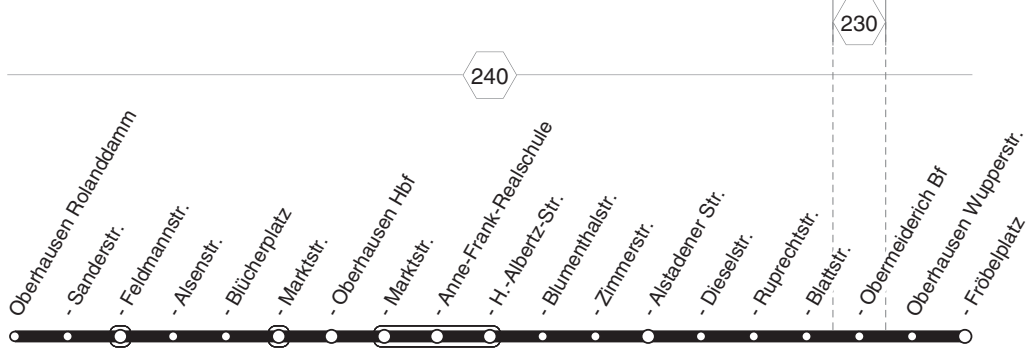

436

436

STOAG

Rolanddamm - OB-Hbf - Alstaden - Fröbelplatz

436

436

montags bis freitags

Haltestellen	Abfahrtszeiten
	78
Oberhausen Rolanddamm	13.08
- Sanderstr.	09
- Feldmannstr.	10
- Alsenstr.	13
- Blücherplatz	14
- Marktstr. (Bstg 2)	15
- Oberhausen Hbf (Bstg 4)	17
- Marktstr. (Bstg 1)	20
- Anne-Frank-Realschule	22
- H.-Albertz-Str.	23
- Blumenthalstr.	24
- Zimmerstr.	25
- Alstadener Str.	26
- Dieselstr.	27
- Ruprechtstr.	28
- Blattstr.	29
- Obermeiderich Bf (Bstg 1)	30
Oberhausen Wupperstr.	32
- Fröbelplatz (Bstg 1)	13.33

78 = nicht während der Schulferien

436

STOAG

Rolanddamm - OB-Hbf - Alstaden - Fröbelplatz

436