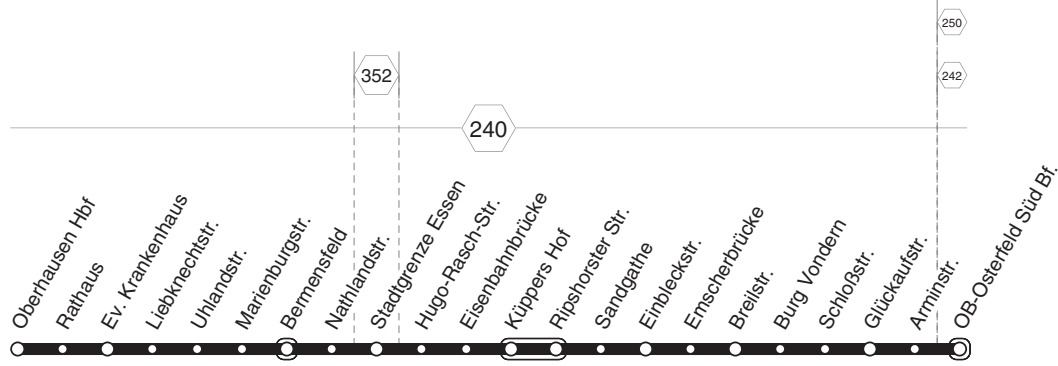

78 = nicht während der Schulferien

E442**STOAG**Weierstr. - OB-Sterkrade Bf - Hagelkreuz
Ludwigshütte - Schmachendorf - Falkestr.**E442**

STOAG

Königsberger Str. - Bertha v. Suttner Gymn. - OB-Hbf
Bebelstr. - Wunderstr. - Tulpenstr.

E443

E443

E443

240

**E443****montags bis freitags**

Haltestellen	Abfahrtszeiten
	70
Oberhausen Königsberger Str.	13.27
- Knappenmarkt (Bstg 1)	28
- Uhländplatz	29
- Brücktorstr.	31
- Bertha v. Suttfn. Gymn.	32
- Liebknechtstr.	33
- Ev. Krankenhaus	35
- Rathaus (Bstg 1)	37
- Oberhausen Hbf (Bstg 3)	39
- Untere Marktstr. (Bstg 1)	41
- Alleestr.	43
- Bebelstr.	44
- Annastr.	45
- Glasstr.	46
- Babcock Werk 1	48
- Pauluskirche	49
- Siebenbürgenstr.	51
- Wunderstr.	52
- Weilerstr.	53
- Veilchenweg	54
- Tulpenstr.	13.55

70 = nicht während der Schulferien**E443**
STOAG**Königsberger Str. - Bertha v. Suttner Gymn. - OB-Hbf
Bebelstr. - Wunderstr. - Tulpenstr.****E443**

E444

E444

STOAG

OB-Hbf - Uhlandstr. - Nathlandstr. -
Ripshorster Str. - Emscherbrücke - OB-Osterfeld Süd Bf