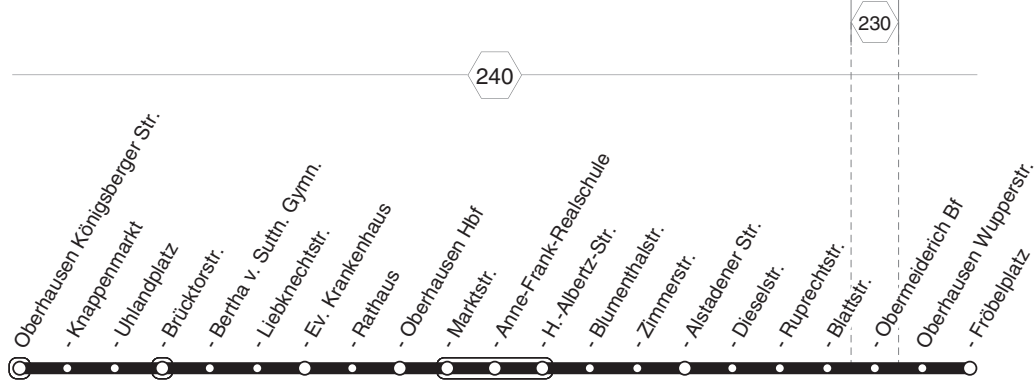

78 = nicht während der Schulferien**13:26 Uhr ab (H) Falkestr. weiter als E431****E435**
STOAG**Hagelkreuz - Schmachtdorf Mitte - HBG -
Prinzenstr. - Falkestr.****E435**

436

436

STOAG

Rolanddamm - OB-Hbf - Alstaden - Fröbelplatz

436

**436****montags bis freitags**

Haltestellen	Abfahrtszeiten
	78
Oberhausen Rolanddamm	13.08
- Sanderstr.	09
- Feldmannstr.	10
- Alsenstr.	13
- Blücherplatz	14
- Marktstr. (Bstg 2)	15
- Oberhausen Hbf (Bstg 4)	17
- Marktstr. (Bstg 1)	20
- Anne-Frank-Realschule	22
- H.-Albertz-Str.	23
- Blumenthalstr.	24
- Zimmerstr.	25
- Alstadener Str.	26
- Dieselstr.	27
- Ruprechtstr.	28
- Blattstr.	29
- Obermeiderich Bf (Bstg 1)	30
Oberhausen Wupperstr.	32
- Fröbelplatz (Bstg 1)	13.33

78 = nicht während der Schulferien

436**STOAG****Rolanddamm - OB-Hbf - Alstaden - Fröbelplatz****436**

437

437

STOAG

Königsberger Str. - Bertha v. Suttner Gymn. - OB-Hbf -
Anne-Frank-RS - Alstaden - Fröbelplatz