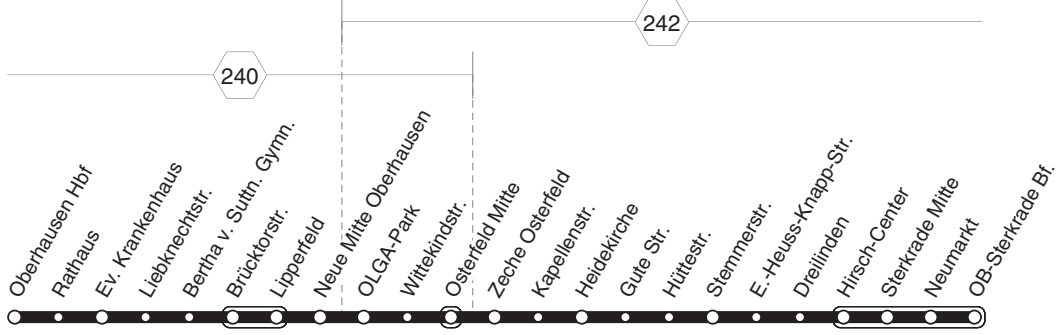

78 = nicht während der Schulferien

436**STOAG****Rolanddamm - OB-Hbf - Alstaden - Fröbelplatz****436**

437

437

STOAG

Königsberger Str. - Bertha v. Suttner Gymn. - OB-Hbf -
Anne-Frank-RS - Alstaden - Fröbelplatz

437

**437****montags bis freitags**

Haltestellen	Abfahrtszeiten
	70
Oberhausen Königsberger Str.	13.22
- Knappenmarkt (Bstg 1)	23
- Uhlendplatz	24
- Brücktorstr.	26
- Bertha v. Suttfn. Gymn.	28
- Liebknechtstr.	29
- Ev. Krankenhaus	31
- Rathaus (Bstg 1)	33
- Oberhausen Hbf (Bstg 5)	35
- Marktstr. (Bstg 1)	38
- Anne-Frank-Realschule	40
- H.-Albertz-Str.	41
- Blumenthalstr.	42
- Zimmerstr.	43
- Alstadener Str.	44
- Dieselstr.	45
- Ruprechtstr.	46
- Blattstr.	47
- Obermeiderich Bf (Bstg 1)	48
Oberhausen Wupperstr.	50
- Fröbelplatz (Bstg 1)	13.51

70 = nicht während der Schulferien**437****STOAG**Königsberger Str. - Bertha v. Suttner Gymn. - OB-Hbf -
Anne-Frank-RS - Alstaden - Fröbelplatz**437**

E438

E438

STOAG

OB-Hbf - Bertha v. Suttner Gymn. - Osterfeld -
Gute Str. - Dreilinden - OB-Sterkrade Bf

E444

**E444**

montags bis freitags

Haltestellen	Abfahrtszeiten
	78
Oberhausen Hbf (Bstg 10)	13.38
- Rathaus (Bstg 2)	40
- Ev. Krankenhaus	42
- Liebknechtstr.	44
- Umlandstr.	45
- Marienburgstr.	46
- Bermensfeld	46
- Nathlandstr.	47
- Stadtgrenze Essen	50
- Hugo-Rasch-Str.	52
- Eisenbahnbrücke	54
- Küppers Hof	55
- Ripshorster Str.	56
- Sandgathe	59
- Einbleckstr.	14.00
- Emscherbrücke	02
- Breilstr.	03
- Burg Vondern	05
- Schloßstr.	05
- Glückaufstr.	06
- Arminstr.	07
- OB-Osterfeld Süd Bf.	14.09