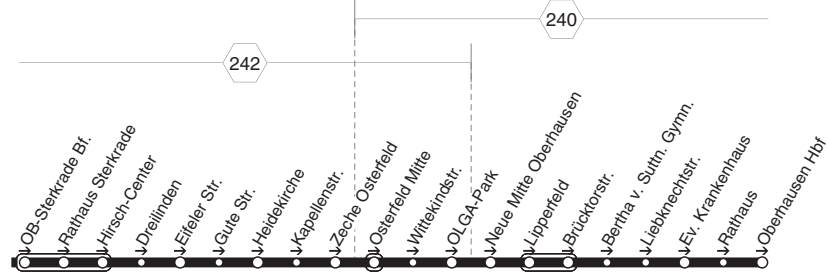

E431

E431

STOAG

Hagelkreuz - Falkestr. - Schmachtendorf - Sterkrade Bf. - Osterfeld Mitte - OB-Hbr

E431

**E431**

montags bis freitags

Haltestellen	Abfahrtszeiten	
	72	72
Oberhausen Hagelkreuz (Bstg 1)	13.06	
- Holtener Str.	08	
- Herz-Jesu-Kirche	09	
- Dragonerstr.	10	
- Graudenzer Str.	11	
- Alsbachtal	12	
- Hohe Str.	16	
- Hartmannschule	17	
- Falkestr. (Bstg 1)	an 13.22	
- Falkestr. (Bstg 1)	ab 13.22	13.28
- Buchenweg	24	30
- Prinzenstr.	26	32
- Ebereschenweg	27	33
- Julius-Brecht-Anger	28	34
- Eichsfeldstr.	29	35
- H. Böll Gesamts. (Bstg 1)	30	36
- Schmachtendorf Mitte (Bstg 2)	31	37
- Martinstr.	33	39
- Jägerstr. (Bstg 1)	36	42
- Ludwigshütte	37	43
- Mathildestr.	38	44
- Hagelkreuz (Bstg 2)	39	45
- Neumarkt (Bstg 3)	13.41	47
- OB-Sterkrade Bf. (Bstg 5))	13.49
- OB-Sterkrade Bf. (Bstg 7)	13.43	
- Rathaus Sterkrade (Bstg 1)	46	
- Hirsch-Center (Bstg 2)	47	
- Dreilinden	50	
- Eifeler Str.	51	
- Gute Str.	52	
- Heidekirche	53	
- Kapellenstr.	54	
- Zeche Osterfeld	56	
- Osterfeld Mitte (Bstg 1)	57	
- Wittekindstr.	13.58	

E431

STOAG

Hagelkreuz - Falkestr. - Schmachtendorf -
Sterkrade Bf. - Osterfeld Mitte - OB-Hbf**E431**

- OLGA-Park (Bstg 2)	14.00
- Neue Mitte Oberhausen (Bstg 2)	02
- Lipperfeld (Bstg 2)	03
- Brücktorstr.	04
- Bertha v. Sutt. Gymn.	05
- Liebknechtstr.	06
- Ev. Krankenhaus	08
- Rathaus (Bstg 1)	10
- Oberhausen Hbf (Bstg 4)	14.12

73 = nicht während der Schulferien

STOAG

Hagelkreuz - Falkestr. - Schmachtendorf -
Sterkrade Bf. - Osterfeld Mitte - OB-Hbf

E431

E431

432

432

STOAG