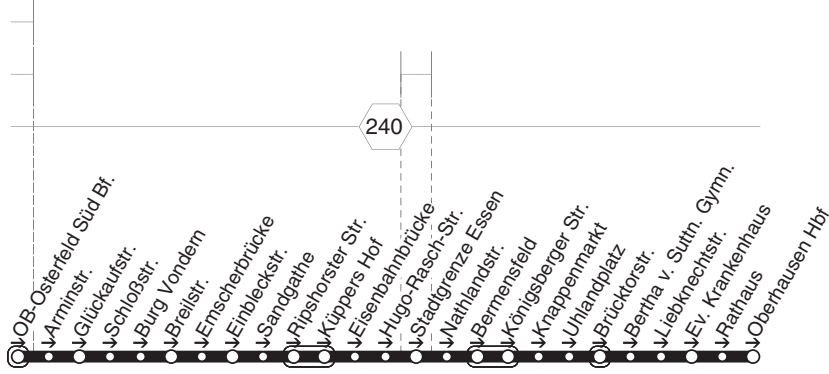

STOAG

E407

Osterfeld Süd Bf. - Schloßstr. - Bermensfeld -
Bertha v.S.Gymn. - Oberhausen Hbf

E407

E407

**E407****montags bis freitags**

Haltestellen	Abfahrtszeiten
	78
Oberhausen Osterfeld Süd Bf.	7.14
- Arminstr.	16
- Glückaufstr.	17
- Schloßstr.	18
- Burg Vondern	19
- Breilstr.	20
- Emscherbrücke	21
- Einbleckstr.	22
- Sandgathe	24
- Ripschorster Str.	25
- Küppers Hof	26
- Eisenbahnbrücke	27
- Hugo-Rasch-Str.	29
- Stadtgrenze Essen	31
- Nathlandstr.	33
- Bermensfeld	34
- Königsberger Str.	36
- Knappenmarkt (Bstg 1)	37
- Umlandplatz	38
- Brücktorstr.	40
- Bertha v. Suttn. Gymn.	42
- Liebknechtstr.	43
- Ev. Krankenhaus	45
- Rathaus (Bstg 1)	47
- Oberhausen Hbf (Bstg 3) an	7.49

78 = nicht während der Schulferien**E407****STOAG****Osterfeld Süd Bf. - Schloßstr. - Bermensfeld -
Bertha v.S.Gymn. - Oberhausen Hbf****E407**