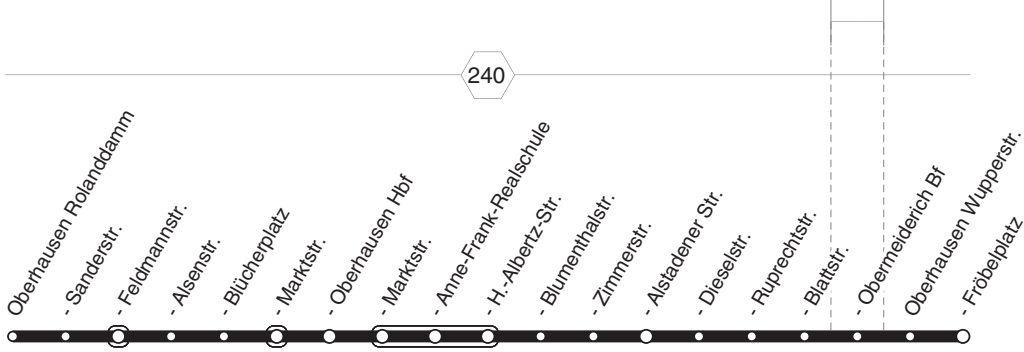

E436

STOAG
E436

Rolanddamm - OB-Hbf - Alstaden - Fröbelplatz

**E436**

montags bis freitags

Haltestellen	Abfahrtszeiten	
	78	78
Oberhausen Rolanddamm	13.07	16.07
- Sanderstr.	08	08
- Feldmannstr.	09	09
- Alsenstr.	12	12
- Blücherplatz	13	13
- Marktstr. (Bstg 2)	14	14
- Oberhausen Hbf (Bstg 4)	18	18
- Marktstr. (Bstg 1)	21	21
- Anne-Frank-Realschule	23	23
- H.-Albertz-Str.	24	24
- Blumenthalstr.	25	25
- Zimmerstr.	26	26
- Alstadener Str.	27	27
- Dieselstr.	28	28
- Ruprechtstr.	29	29
- Blattstr.	30	30
- Obermeiderich Bf (Bstg 1)	31	31
Oberhausen Wupperstr.	33	33
- Fröbelplatz (Bstg 1)	13.34	16.34

78 = nicht während der Schulferien**E436**
STOAG

Rolanddamm - OB-Hbf - Alstaden - Fröbelplatz