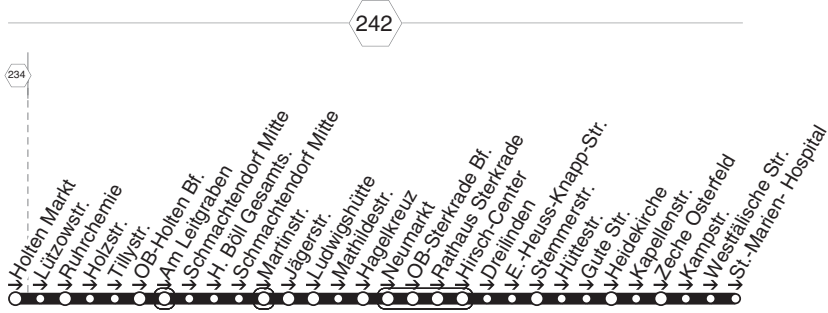

E414

E414

STOAG

**Holten Markt - Heintr. Böll GS -
Sterkrade Bf. - St. Marien Hospital**

E414

**E414**

montags bis freitags

Haltestellen	Abfahrtszeiten
	78
OB Holten Markt (Bstg 1)	7.09
- Lützowstr.	11
- Ruhrchemie	12
- Holzstr.	13
- Tillystr.	14
- OB-Holten Bf. (Bstg 2)	16
- Am Leitgraben	18
- Schmachtendorf Mitte (Bstg 1)	20
- H. Böll Gesamts. (Bstg 2)	21
- Schmachtendorf Mitte (Bstg 2)	22
- Martinstr.	24
- Jägerstr. (Bstg 1) an	7.27
- Jägerstr. (Bstg 1) ab	7.29
- Ludwigshütte	31
- Mathildestr.	32
- Hagelkreuz (Bstg 2)	34
- Neumarkt (Bstg 3)	36
- OB-Sterkrade Bf. (Bstg 3) an	7.38
- OB-Sterkrade Bf. (Bstg 3) ab	7.39
- Rathaus Sterkrade (Bstg 1)	41
- Hirsch-Center (Bstg 2)	42
- Dreilinden	44
- E.-Heuss-Knapp-Str.	45
- Stemmerstr.	47
- Hüttestr.	48
- Gute Str.	49
- Heidekirche	50
- Kapellenstr.	51
- Zeche Osterfeld	53
- Kampstr.	55
- Westfälische Str.	57
- St.-Marien- Hospital	7.58

78 = nicht während der Schulferien**E414****STOAG**Holten Markt - Heintr. Böll GS -
Sterkrade Bf. - St. Marien Hospital**E414**